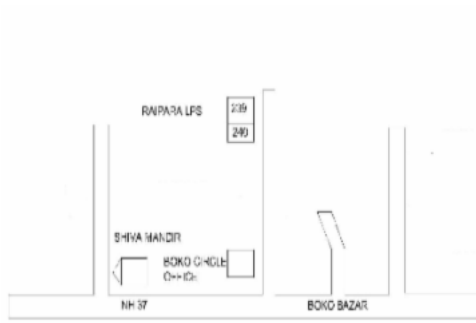

Nazri Naksha