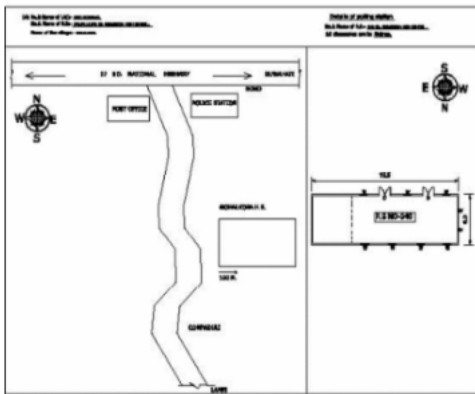

নিৰ্বাচক পঞ্জীয়ন বিষয়াৰ স্বাক্ষৰ

Nazri Naksha

Google Map View

Polling Station Building Front View

ভোটগ্ৰহন কেন্দ্ৰৰ সন্মুখৰ দৃশ্য

Cad View

Key MAP View

<p>S 1 MRF0621797</p> <p>নাম : পৰন কুমাৰ ৰাজৱংশী পিতাৰ নাম : গগন কুমাৰ ৰাজৱংশী ঘৰ নং : 0 বয়স : 43 লিঙ্গ : পুৰুষ</p> <p>ফটো উপলব্ধ</p>	<p>2 MRF1595404</p> <p>নাম : ভান ৰাভা বড়ো স্বামীৰ নাম : গোবিন্দ বড়ো ঘৰ নং : 000 বয়স : 36 লিঙ্গ : মহিলা</p> <p>ফটো উপলব্ধ</p>	<p>3 MRF1751775</p> <p>নাম : ৰিতুমণি ৰাভা স্বামীৰ নাম : ৰমেন ৰাভা ঘৰ নং : 000 বয়স : 25 লিঙ্গ : মহিলা</p> <p>ফটো উপলব্ধ</p>
<p>4 MRF1772474</p> <p>নাম : ৰিংকি দাস স্বামীৰ নাম : দিপাংকৰ দাস ঘৰ নং : 000 বয়স : 25 লিঙ্গ : মহিলা</p> <p>ফটো উপলব্ধ</p>	<p>5 OZI0038034</p> <p>নাম : মুনমী বড়ো পিতাৰ নাম : ৰিচাৰ্ড বড়ো ঘৰ নং : 00 বয়স : 21 লিঙ্গ : মহিলা</p> <p>ফটো উপলব্ধ</p>	<p>6 OZI0108498</p> <p>নাম : অভিজীত বড়ো মাতৃৰ নাম : জয়মতী বড়ো ঘৰ নং : 00 বয়স : 21 লিঙ্গ : পুৰুষ</p> <p>ফটো উপলব্ধ</p>
<p>7 MRF2158330</p> <p>নাম : বংশী ৰাভা পিতাৰ নাম : গংগা ৰাম ৰাভা ঘৰ নং : 01 বয়স : 60 লিঙ্গ : পুৰুষ</p> <p>ফটো উপলব্ধ</p>	<p>8 MRF0487678</p> <p>নাম : অপৰ্ণা ক্লোচ ৰাভা স্বামীৰ নাম : সুনীল ৰাভা ঘৰ নং : 2 বয়স : 45 লিঙ্গ : মহিলা</p> <p>ফটো উপলব্ধ</p>	<p>9 MRF0410902</p> <p>নাম : ভৈৰৱ ৰাভা পিতাৰ নাম : ভগেশ্বৰ ৰাভা ঘৰ নং : 8 বয়স : 26 লিঙ্গ : পুৰুষ</p> <p>ফটো উপলব্ধ</p>
<p>10 MRF0368795</p> <p>নাম : অংকুৰ দাস পিতাৰ নাম : প্ৰবীন দাস ঘৰ নং : 8 বয়স : 26 লিঙ্গ : পুৰুষ</p> <p>ফটো উপলব্ধ</p>	<p>11 MRF0368902</p> <p>নাম : বাসন্তী দাস পিতাৰ নাম : অভেশ্বৰ দাস ঘৰ নং : 9 বয়স : 27 লিঙ্গ : মহিলা</p> <p>ফটো উপলব্ধ</p>	<p>12 MRF1834530</p> <p>নাম : প্ৰশান্ত দাস পিতাৰ নাম : ধ্ৰুৱ দাস ঘৰ নং : 19 বয়স : 22 লিঙ্গ : পুৰুষ</p> <p>ফটো উপলব্ধ</p>
<p>13 MRF1530229</p> <p>নাম : মিতালী দাস পিতাৰ নাম : মুহিন দাস ঘৰ নং : 17 বয়স : 23 লিঙ্গ : মহিলা</p> <p>ফটো উপলব্ধ</p>	<p>14 MRF2159219</p> <p>নাম : বিজয়কন দাস পিতাৰ নাম : তাম্বা দাস ঘৰ নং : 18 বয়স : 31 লিঙ্গ : পুৰুষ</p> <p>ফটো উপলব্ধ</p>	<p>15 OZI0095703</p> <p>নাম : শিখামনি ৰাভা মাতৃৰ নাম : কল্পনা ৰাভা ঘৰ নং : 18 বয়স : 20 লিঙ্গ : মহিলা</p> <p>ফটো উপলব্ধ</p>
<p>16 MRF0296764</p> <p>নাম : দিপালী বড়ো স্বামীৰ নাম : কমল বড়ো ঘৰ নং : 31 বয়স : 30 লিঙ্গ : মহিলা</p> <p>ফটো উপলব্ধ</p>	<p>17 MRF2459101</p> <p>নাম : হিমালী দাস স্বামীৰ নাম : হিৰেন দাস ঘৰ নং : 56 বয়স : 30 লিঙ্গ : মহিলা</p> <p>ফটো উপলব্ধ</p>	<p>18 MRF1203827</p> <p>নাম : উৎপল ৰাভা পিতাৰ নাম : চিত্ৰ ৰাভা ঘৰ নং : 62 বয়স : 27 লিঙ্গ : পুৰুষ</p> <p>ফটো উপলব্ধ</p>
<p>19 MRF0249045</p> <p>নাম : পদ্মধৰ কলিতা পিতাৰ নাম : ৰমেশ কলিতা ঘৰ নং : 89 বয়স : 56 লিঙ্গ : পুৰুষ</p> <p>ফটো উপলব্ধ</p>	<p>S 20 MRF2159242</p> <p>নাম : আৰতি দাস কেৱৰ্ত্তী স্বামীৰ নাম : চন্দ্ৰন কেৱৰ্ত্তী ঘৰ নং : 88 বয়স : 36 লিঙ্গ : মহিলা</p> <p>ফটো উপলব্ধ</p>	<p>21 OZI0096214</p> <p>নাম : শুকেশ্বৰ বড়ো পিতাৰ নাম : জগন্নাথ বড়ো ঘৰ নং : 112 বয়স : 26 লিঙ্গ : পুৰুষ</p> <p>ফটো উপলব্ধ</p>
<p>22 MRF2159220</p> <p>নাম : অনিল বড়ো পিতাৰ নাম : কাৰ্বৰু বড়ো ঘৰ নং : 119 বয়স : 50 লিঙ্গ : পুৰুষ</p> <p>ফটো উপলব্ধ</p>	<p>23 MRF2159231</p> <p>নাম : প্ৰণিতা বড়ো স্বামীৰ নাম : অনিল বড়ো ঘৰ নং : 119 বয়স : 40 লিঙ্গ : মহিলা</p> <p>ফটো উপলব্ধ</p>	<p>S 24 MRF2473429</p> <p>নাম : ৰঞ্জে ৰাভা স্বামীৰ নাম : উপেন ৰাভা ঘৰ নং : 116 বয়স : 35 লিঙ্গ : মহিলা</p> <p>ফটো উপলব্ধ</p>
<p>25 MRF0368340</p> <p>নাম : থানেশ্বৰ ৰাভা পিতাৰ নাম : হস্তা ৰাভা ঘৰ নং : 116 বয়স : 31 লিঙ্গ : পুৰুষ</p> <p>ফটো উপলব্ধ</p>	<p>S 26 MRF0364752</p> <p>নাম : ৰূপা ৰাভা স্বামীৰ নাম : থানেশ্বৰ ৰাভা ঘৰ নং : 116 বয়স : 27 লিঙ্গ : মহিলা</p> <p>ফটো উপলব্ধ</p>	<p>27 MRF0367094</p> <p>নাম : মিনতী ৰাভা স্বামীৰ নাম : হস্তা ৰাভা ঘৰ নং : 116 বয়স : 26 লিঙ্গ : মহিলা</p> <p>ফটো উপলব্ধ</p>
<p>28 MRF2159173</p> <p>নাম : চুলো ৰাভা পিতাৰ নাম : মোহন ৰাভা ঘৰ নং : 116ক বয়স : 73 লিঙ্গ : মহিলা</p> <p>ফটো উপলব্ধ</p>	<p>29 MRF2159184</p> <p>নাম : উপেন ৰাভা পিতাৰ নাম : কুলেশ্বৰ ৰাভা ঘৰ নং : 116ক বয়স : 59 লিঙ্গ : পুৰুষ</p> <p>ফটো উপলব্ধ</p>	<p>30 OZI0054882</p> <p>নাম : ভূমিকা বড়ো পিতাৰ নাম : প্ৰণৱ বড়ো ঘৰ নং : 129 বয়স : 21 লিঙ্গ : মহিলা</p> <p>ফটো উপলব্ধ</p>