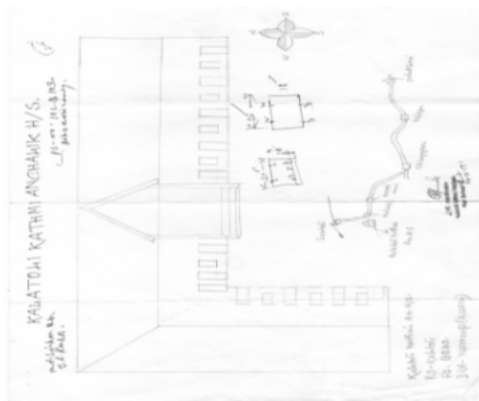

নিৰ্বাচক পঞ্জীয়ন বিষয়াৰ স্বাক্ষৰ

Nazri Naksha

Google Map View

Polling Station Building Front View

ভোটগ্ৰহন কেন্দ্ৰৰ সন্মুখৰ দৃশ্য

Cad View

Key MAP View

| | | | | | |
|--------------------------------------------------------------------------------------------------|--------------------------|-----------------------------------------------------------------------------------------------------------|--------------------------|---------------------------------------------------------------------------------------------------------|--------------------------|
| 1 নাম : পূৰ্ণিমা বায়ান স্বামীৰ নাম: কল্যাণ কুমাৰ ঘৰ নং : 00 বয়স : 50 লিঙ্গ : মহিলা | MRF1601806 ফটো উপলব্ধ | 2 নাম : নিৰদা দাস স্বামীৰ নাম: দিপক দাস ঘৰ নং : 00 বয়স : 39 লিঙ্গ : মহিলা | MRF1762780 ফটো উপলব্ধ | 3 নাম : সৌৰভ কুমাৰ বড়ো পিতাৰ নাম: তাৰিণী কান্ত বড়ো ঘৰ নং : 00 বয়স : 32 লিঙ্গ : পুৰুষ | MRF0513309 ফটো উপলব্ধ |
| 4 নাম : বিদ্যাত কাকতি মাতৃৰ নাম: দিপালি কাকতি ঘৰ নং : 0 বয়স : 31 লিঙ্গ : পুৰুষ | MRF0441410 ফটো উপলব্ধ | 5 নাম : চভা বাচফোৰ স্বামীৰ নাম: ধনঞ্জয় বাচফোৰ ঘৰ নং : 000 বয়স : 31 লিঙ্গ : মহিলা | MRF1632348 ফটো উপলব্ধ | 6 নাম : ধনমোনি দাশ কাকতি স্বামীৰ নাম: ৰাজিব কাকতি ঘৰ নং : 0 বয়স : 30 লিঙ্গ : মহিলা | BYK1896431 ফটো উপলব্ধ |
| S 7 নাম : ভাস্কৰ দাস মাতৃৰ নাম: বিজুলি দাস ঘৰ নং : 000 বয়স : 28 লিঙ্গ : পুৰুষ | MRF1574441 ফটো উপলব্ধ | 8 নাম : নয়নমনি ভৰালী মাতৃৰ নাম: জুউতী ভৰালী ঘৰ নং : 00 বয়স : 27 লিঙ্গ : পুৰুষ | MRF1762475 ফটো উপলব্ধ | 9 নাম : লক্ষী মণি বড়ো পিতাৰ নাম: ভূৱন চন্দ্ৰ বড়ো ঘৰ নং : 00 বয়স : 26 লিঙ্গ : মহিলা | MRF0250357 ফটো উপলব্ধ |
| S 10 নাম : মিনাকী দাস স্বামীৰ নাম: ভাস্কৰ দাস ঘৰ নং : 00 বয়স : 26 লিঙ্গ : মহিলা | MRF0488668 ফটো উপলব্ধ | 11 নাম : বিশ্বজিত দাস পিতাৰ নাম: খনীন্দ্র দাস ঘৰ নং : 000 বয়স : 24 লিঙ্গ : পুৰুষ | MRF1734441 ফটো উপলব্ধ | 12 নাম : প্ৰাণজিত তালুকদাৰ পিতাৰ নাম: তাৰিণী তালুকদাৰ ঘৰ নং : 000 বয়স : 23 লিঙ্গ : পুৰুষ | MRF1749282 ফটো উপলব্ধ |
| 13 নাম : জয়ন্তী দাস স্বামীৰ নাম: প্ৰতুল দাস ঘৰ নং : 01 বয়স : 69 লিঙ্গ : মহিলা | MRF2214575 ফটো উপলব্ধ | 14 নাম : দীনেশ দাস পিতাৰ নাম: পুটুল দাস ঘৰ নং : 01 বয়স : 54 লিঙ্গ : পুৰুষ | MRF2214586 ফটো উপলব্ধ | 15 নাম : উষা দাস পিতাৰ নাম: প্ৰতুল দাস ঘৰ নং : 01 বয়স : 49 লিঙ্গ : মহিলা | MRF2214597 ফটো উপলব্ধ |
| 16 নাম : বনোলতা দাস স্বামীৰ নাম: দীনেশ দাস ঘৰ নং : 01 বয়স : 46 লিঙ্গ : মহিলা | MRF0427005 ফটো উপলব্ধ | 17 নাম : বেবী বাচফোৰ স্বামীৰ নাম: ধৰমবীৰ বাচফোৰ ঘৰ নং : 01 বয়স : 39 লিঙ্গ : মহিলা | MRF1180587 ফটো উপলব্ধ | 18 নাম : ভাস্বতী দাস স্বামীৰ নাম: ধ্ৰুৱ জ্যোতি ঠাকুৰীয়া ঘৰ নং : 01 বয়স : 29 লিঙ্গ : মহিলা | MRF1503267 ফটো উপলব্ধ |
| 19 নাম : জীতিমিতা দাস পিতাৰ নাম: দুলাল দাস ঘৰ নং : 1 বয়স : 22 লিঙ্গ : মহিলা | MRF1878974 ফটো উপলব্ধ | 20 নাম : ভূটো ঠাকুৰীয়া স্বামীৰ নাম: বিপিন ঠাকুৰীয়া ঘৰ নং : 2 বয়স : 84 লিঙ্গ : মহিলা | MRF2214644 ফটো উপলব্ধ | 21 নাম : যাদবী দাস স্বামীৰ নাম: শিব দাস ঘৰ নং : 02 বয়স : 69 লিঙ্গ : মহিলা | MRF2214611 ফটো উপলব্ধ |
| 22 নাম : হিতেশ দাস পিতাৰ নাম: শিব দাস ঘৰ নং : 2 বয়স : 61 লিঙ্গ : পুৰুষ | MRF2214622 ফটো উপলব্ধ | E 23 নাম : মিনতি ঠাকুৰীয়া পিতাৰ নাম: বিপিন ঠাকুৰীয়া ঘৰ নং : 2 বয়স : 59 লিঙ্গ : মহিলা | MRF2214655 ফটো উপলব্ধ | 24 নাম : নিৰণ দাস পিতাৰ নাম: শিব দাস ঘৰ নং : 02 বয়স : 44 লিঙ্গ : পুৰুষ | MRF2214633 ফটো উপলব্ধ |
| 25 নাম : চন্দনা দাস স্বামীৰ নাম: হিতেশ দাস ঘৰ নং : 2 বয়স : 41 লিঙ্গ : মহিলা | MRF2214666 ফটো উপলব্ধ | S 26 নাম : মানশী কুলিত্তা হাজৰিকা পিতাৰ নাম: নিলমণি হাজৰিকা ঘৰ নং : 2 বয়স : 41 লিঙ্গ : মহিলা | MRF2222835 ফটো উপলব্ধ | 27 নাম : বৰষা তালুকদাৰ পিতাৰ নাম: উমেশ তালুকদাৰ ঘৰ নং : 02 বয়স : 29 লিঙ্গ : মহিলা | MRF0633982 ফটো উপলব্ধ |
| 28 নাম : দ্বিজেন ঠাকুৰীয়া পিতাৰ নাম: বিপিন ঘৰ নং : 3 বয়স : 57 লিঙ্গ : পুৰুষ | MRF2214677 ফটো উপলব্ধ | 29 নাম : বলেন ঠাকুৰীয়া পিতাৰ নাম: বিপিন ঠাকুৰীয়া ঘৰ নং : 3 বয়স : 55 লিঙ্গ : পুৰুষ | MRF2214688 ফটো উপলব্ধ | 30 নাম : প্ৰনিতা ঠাকুৰীয়া স্বামীৰ নাম: দ্বিজেন ঠাকুৰীয়া ঘৰ নং : 3 বয়স : 49 লিঙ্গ : মহিলা | MRF2214699 ফটো উপলব্ধ |