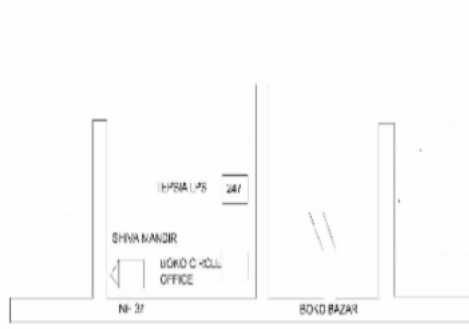

Nazri Naksha