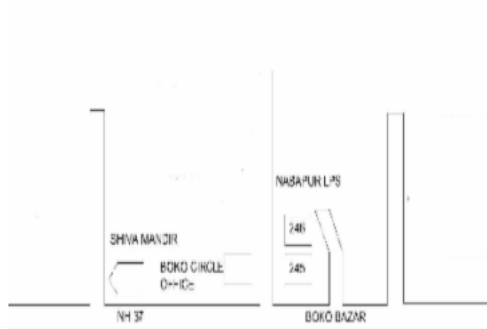

Nazri Naksha