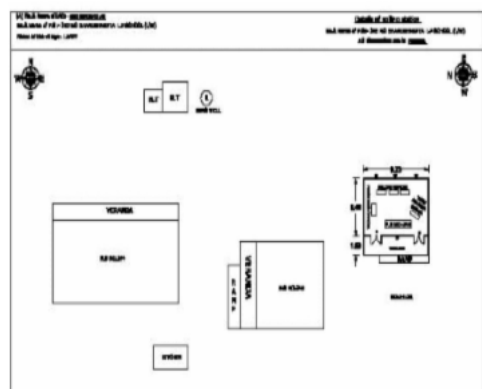

Nazri Naksha

Google Map View

Polling Station Building Front View

ভোটগ্ৰহন কেন্দ্ৰৰ সন্মুখৰ দৃশ্য

Cad View

Key MAP View