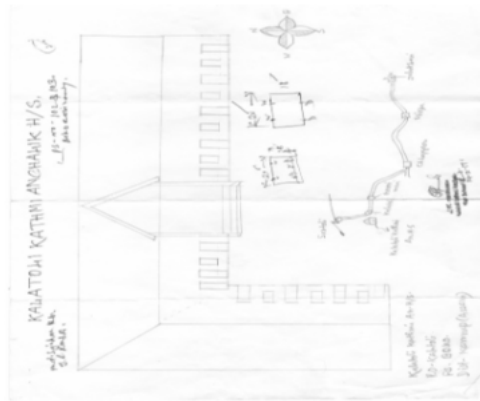

নিৰ্বাচক পঞ্জীয়ন বিষয়াৰ স্বাক্ষৰ

Nazri Naksha

Google Map View

Polling Station Building Front View

ভোটগ্ৰহন কেন্দ্ৰৰ সন্মুখৰ দৃশ্য

Cad View

Key MAP View

<p>S 1 MRF0473116</p> <p>নাম : স্বপ্নীল গোস্বামী পিতাৰ নাম : নানি গোস্বামী গোস্বামী ঘৰ নং : 0 বয়স : 49 লিঙ্গ : পুৰুষ</p> <p>ফটো উপলব্ধ</p>	<p>2 MRF0472647</p> <p>নাম : ৰিম্মি গোস্বামী পিতাৰ নাম : নানি গোস্বামী গোস্বামী ঘৰ নং : 0 বয়স : 46 লিঙ্গ : মহিলা</p> <p>ফটো উপলব্ধ</p>	<p>3 MRF2461167</p> <p>নাম : দিলীপ কুমাৰ দাস মাতৃৰ নাম : জানকী দাস ঘৰ নং : 1 বয়স : 56 লিঙ্গ : পুৰুষ</p> <p>ফটো উপলব্ধ</p>
<p>4 MRF0623017</p> <p>নাম : সংগীতা দাস স্বামীৰ নাম : দিলীপ কুমাৰ দাস ঘৰ নং : 1 বয়স : 46 লিঙ্গ : মহিলা</p> <p>ফটো উপলব্ধ</p>	<p>5 MRF1182831</p> <p>নাম : হেমা শৰণীয়া পিতাৰ নাম : দিগন্ত শৰণীয়া ঘৰ নং : 02 বয়স : 26 লিঙ্গ : মহিলা</p> <p>ফটো উপলব্ধ</p>	<p>6 MRF1623388</p> <p>নাম : কুঁৱলী দাস পিতাৰ নাম : দিলীপ কুমাৰ দাস ঘৰ নং : 01 বয়স : 23 লিঙ্গ : মহিলা</p> <p>ফটো উপলব্ধ</p>
<p>7 OZI0121624</p> <p>নাম : যুগল শৰ্মা পিতাৰ নাম : উৎপল শৰ্মা ঘৰ নং : 01 বয়স : 23 লিঙ্গ : পুৰুষ</p> <p>ফটো উপলব্ধ</p>	<p>8 MRF2204786</p> <p>নাম : কবিতা কলিতা পিতাৰ নাম : নিৰন দাস ঘৰ নং : 02 বয়স : 37 লিঙ্গ : মহিলা</p> <p>ফটো উপলব্ধ</p>	<p>9 MRF2204651</p> <p>নাম : সোনতি কলিতা স্বামীৰ নাম : কমল কুমাৰ কলিতা ঘৰ নং : 0 বয়স : 49 লিঙ্গ : মহিলা</p> <p>ফটো উপলব্ধ</p>
<p>10 OZI0074914</p> <p>নাম : পূৰ্ণিমা নাথ স্বামীৰ নাম : প্ৰাঞ্জল কলিতা ঘৰ নং : 03 বয়স : 37 লিঙ্গ : মহিলা</p> <p>ফটো উপলব্ধ</p>	<p>11 MRF2204640</p> <p>নাম : প্ৰাঞ্জল কলিতা পিতাৰ নাম : বিবেশ কলিতা ঘৰ নং : 0 বয়স : 36 লিঙ্গ : পুৰুষ</p> <p>ফটো উপলব্ধ</p>	<p>12 MRF2204662</p> <p>নাম : কৌশিক কলিতা পিতাৰ নাম : চিত্ৰ মোহন কলিতা ঘৰ নং : 0 বয়স : 34 লিঙ্গ : পুৰুষ</p> <p>ফটো উপলব্ধ</p>
<p>13 MRF2204639</p> <p>নাম : প্ৰান্তিক কলিতা পিতাৰ নাম : বিবেশ কলিতা ঘৰ নং : 0 বয়স : 32 লিঙ্গ : পুৰুষ</p> <p>ফটো উপলব্ধ</p>	<p>14 OZI0126771</p> <p>নাম : জুৰি সাউদ স্বামীৰ নাম : প্ৰান্তিক কলিতা ঘৰ নং : 03 বয়স : 31 লিঙ্গ : মহিলা</p> <p>ফটো উপলব্ধ</p>	<p>S 15 OZI0091678</p> <p>নাম : নিতমনি কলিতা পিতাৰ নাম : ডম্বুৰ কলিতা ঘৰ নং : 0 বয়স : 28 লিঙ্গ : মহিলা</p> <p>ফটো উপলব্ধ</p>
<p>16 OZI0053009</p> <p>নাম : প্ৰিয়ংকা কলিতা মাতৃৰ নাম : সোণটি কলিতা ঘৰ নং : 3 বয়স : 20 লিঙ্গ : মহিলা</p> <p>ফটো উপলব্ধ</p>	<p>17 MRF0296202</p> <p>নাম : মঞ্জু কলিতা স্বামীৰ নাম : লক্ষ্য ধৰ কলিতা ঘৰ নং : 03 বয়স : 34 লিঙ্গ : মহিলা</p> <p>ফটো উপলব্ধ</p>	<p>18 MRF2204719</p> <p>নাম : চিত্ৰ কলিতা পিতাৰ নাম : নৰেশ্বৰ ঘৰ নং : 03 বয়স : 67 লিঙ্গ : পুৰুষ</p> <p>ফটো উপলব্ধ</p>
<p>19 MRF2204742</p> <p>নাম : ডম্বুৰ কলিতা পিতাৰ নাম : মহেন্দ্ৰ ঘৰ নং : 03 বয়স : 61 লিঙ্গ : পুৰুষ</p> <p>ফটো উপলব্ধ</p>	<p>20 MRF2204708</p> <p>নাম : পূৰ্ণিমা কলিতা স্বামীৰ নাম : বিবেশ কলিতা ঘৰ নং : 03 বয়স : 57 লিঙ্গ : মহিলা</p> <p>ফটো উপলব্ধ</p>	<p>21 MRF2204753</p> <p>নাম : সৰস্বতী কলিতা স্বামীৰ নাম : ডম্বুৰধৰ ঘৰ নং : 03 বয়স : 48 লিঙ্গ : মহিলা</p> <p>ফটো উপলব্ধ</p>
<p>22 MRF2204775</p> <p>নাম : ডালিমি কলিতা স্বামীৰ নাম : চিদানন্দ ঘৰ নং : 03 বয়স : 47 লিঙ্গ : মহিলা</p> <p>ফটো উপলব্ধ</p>	<p>23 MRF2204720</p> <p>নাম : মঞ্জু কলিতা স্বামীৰ নাম : চিত্ৰ ঘৰ নং : 03 বয়স : 41 লিঙ্গ : মহিলা</p> <p>ফটো উপলব্ধ</p>	<p>24 MRF2207434</p> <p>নাম : বিশ্বজিত কলিতা পিতাৰ নাম : চিদানন্দ কলিতা ঘৰ নং : 03 বয়স : 40 লিঙ্গ : পুৰুষ</p> <p>ফটো উপলব্ধ</p>
<p>25 MRF2204811</p> <p>নাম : লক্ষ্য ধৰ কলিতা পিতাৰ নাম : চিদানন্দ কলিতা ঘৰ নং : 03 বয়স : 40 লিঙ্গ : পুৰুষ</p> <p>ফটো উপলব্ধ</p>	<p>26 MRF2204800</p> <p>নাম : অঞ্জলী কলিতা স্বামীৰ নাম : জগদীশ কলিতা ঘৰ নং : 03 বয়স : 39 লিঙ্গ : মহিলা</p> <p>ফটো উপলব্ধ</p>	<p>27 MRF2204822</p> <p>নাম : বৃটিশ ঠাকুৰীয়া পিতাৰ নাম : ধৰ্ম কান্ত ঠাকুৰীয়া ঘৰ নং : 05 বয়স : 67 লিঙ্গ : পুৰুষ</p> <p>ফটো উপলব্ধ</p>
<p>28 MRF2204833</p> <p>নাম : ৰিনা কলিতা স্বামীৰ নাম : বৃটিশ ঠাকুৰীয়া ঘৰ নং : 05 বয়স : 59 লিঙ্গ : মহিলা</p> <p>ফটো উপলব্ধ</p>	<p>29 MRF2204844</p> <p>নাম : ৰুণ কলিতা পিতাৰ নাম : মাণিক ঘৰ নং : 05 বয়স : 49 লিঙ্গ : পুৰুষ</p> <p>ফটো উপলব্ধ</p>	<p>30 MRF0162628</p> <p>নাম : জীমনি ঠাকুৰীয়া পিতাৰ নাম : বৃটিশ ঠাকুৰীয়া ঘৰ নং : 05 বয়স : 27 লিঙ্গ : মহিলা</p> <p>ফটো উপলব্ধ</p>