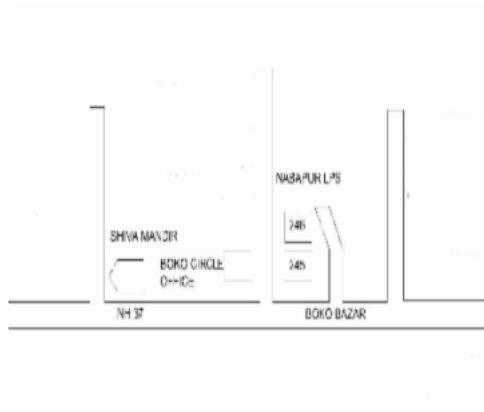

Nazri Naksha