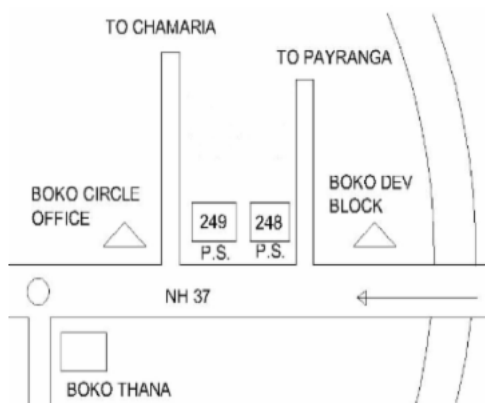

Nazri Naksha