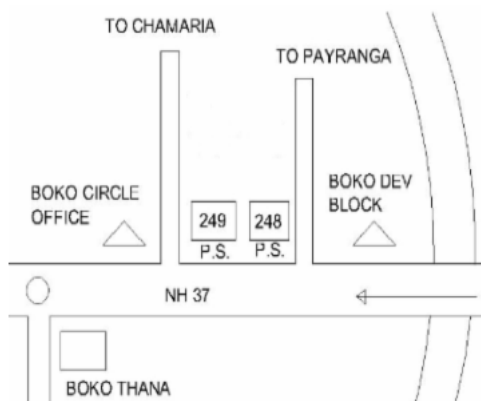

নিৰ্বাচক পঞ্জীয়ন বিষয়াৰ স্বাক্ষৰ

Nazri Naksha

Google Map View

Polling Station Building Front View

ভোটগ্ৰহন কেন্দ্ৰৰ সন্মুখৰ দৃশ্য

Cad View

Key MAP View

| | | | | | |
|-------------------------------------------------------------------------------------------------|--------------------------|-------------------------------------------------------------------------------------------------|--------------------------|------------------------------------------------------------------------------------------------------|--------------------------|
| 1 নাম : বাম গোপাল দেব পিতাৰ নাম: সুবৰ্ণ কুমাৰ দেব ঘৰ নং : 0 বয়স : 61 লিঙ্গ : পুৰুষ | MRF1632892 ফটো উপলব্ধ | 2 নাম : জটুল ৰায় পিতাৰ নাম: জগদীশ ৰায় ঘৰ নং : 0 বয়স : 58 লিঙ্গ : পুৰুষ | MRF2258084 ফটো উপলব্ধ | 3 নাম : কল্প কুমাৰ কলিতা পিতাৰ নাম: দেবী বাম কলিতা ঘৰ নং : 0 বয়স : 58 লিঙ্গ : পুৰুষ | FRH9141688 ফটো উপলব্ধ |
| 4 নাম : জগন্নাথ ৰায় পিতাৰ নাম: জগদীশ চন্দ্ৰ ৰায় ঘৰ নং : 0 বয়স : 52 লিঙ্গ : পুৰুষ | MRF2258108 ফটো উপলব্ধ | 5 নাম : ৰিতা দেব স্বামীৰ নাম: বাম গোপাল দেব ঘৰ নং : 0 বয়স : 52 লিঙ্গ : মহিলা | MRF1632876 ফটো উপলব্ধ | 6 নাম : ৰত্না ৰায় স্বামীৰ নাম: জটুল ৰায় ঘৰ নং : 0 বয়স : 51 লিঙ্গ : মহিলা | MRF2258095 ফটো উপলব্ধ |
| 7 নাম : কনিকা কলিতা স্বামীৰ নাম: কল্প কুমাৰ কলিতা ঘৰ নং : 0 বয়স : 47 লিঙ্গ : মহিলা | FRH9141699 ফটো উপলব্ধ | 8 নাম : ৰুমি ৰায় স্বামীৰ নাম: জগন্নাথ ৰায় ঘৰ নং : 0 বয়স : 45 লিঙ্গ : মহিলা | MRF2258119 ফটো উপলব্ধ | 9 নাম : দেবজিত ডেকা পিতাৰ নাম: বুদ্ধেশ্বৰ ডেকা ঘৰ নং : 00 বয়স : 41 লিঙ্গ : পুৰুষ | MRF1472588 ফটো উপলব্ধ |
| 10 নাম : ৰাণী দেৱী স্বামীৰ নাম: ৰাজ কুমাৰ সেনী ঘৰ নং : 0 বয়স : 40 লিঙ্গ : মহিলা | MRF0440974 ফটো উপলব্ধ | 11 নাম : সাখৰ্জ্যোতী হাজোং অন্যান্য: চম্পা বড়ো ঘৰ নং : 0 বয়স : 39 লিঙ্গ : পুৰুষ | MRF0401570 ফটো উপলব্ধ | 12 নাম : ঠুনমনি বৈশ্য কলিতা স্বামীৰ নাম: মিঠু কলিতা ঘৰ নং : 0 বয়স : 38 লিঙ্গ : মহিলা | DZN1160685 ফটো উপলব্ধ |
| 13 নাম : দীপিকা ৰায় স্বামীৰ নাম: সুব্ৰত ৰায় ঘৰ নং : 0 বয়স : 35 লিঙ্গ : মহিলা | MRF0441030 ফটো উপলব্ধ | 14 নাম : নমিতা দাশ কলিতা স্বামীৰ নাম: জিতেন কলিতা ঘৰ নং : 0 বয়স : 35 লিঙ্গ : মহিলা | FSS8543086 ফটো উপলব্ধ | 15 নাম : ললিত কুমাৰ পিতাৰ নাম: ৰিশাল সিং ঘৰ নং : 0 বয়স : 35 লিঙ্গ : পুৰুষ | MRF0396861 ফটো উপলব্ধ |
| 16 নাম : গোবিন্দ পাল অন্যান্য: অচনা পাল ঘৰ নং : 0 বয়স : 32 লিঙ্গ : পুৰুষ | MRF0401562 ফটো উপলব্ধ | 17 নাম : বিজেতা দেব পিতাৰ নাম: বাম গোপাল দেব ঘৰ নং : 0 বয়স : 30 লিঙ্গ : মহিলা | MRF1632868 ফটো উপলব্ধ | 18 নাম : জ্যোতিহিমিতা বড়ো মাতৃৰ নাম: ইভা ৰাণী বড়ো ঘৰ নং : 0 বয়স : 29 লিঙ্গ : মহিলা | MRF0440982 ফটো উপলব্ধ |
| 19 নাম : প্ৰমদ শৰ্মা পিতাৰ নাম: মহেশ শৰ্মা ঘৰ নং : 0 বয়স : 29 লিঙ্গ : পুৰুষ | MRF0401901 ফটো উপলব্ধ | 20 নাম : ধনঞ্জয় পাল পিতাৰ নাম: প্ৰভাত পাল ঘৰ নং : 0 বয়স : 29 লিঙ্গ : পুৰুষ | MRF0439232 ফটো উপলব্ধ | 21 নাম : ধনঞ্জয় কুমাৰ শৰ্মা পিতাৰ নাম: পৰশুৰাম শৰ্মা ঘৰ নং : 00 বয়স : 29 লিঙ্গ : পুৰুষ | MRF1488360 ফটো উপলব্ধ |
| 22 নাম : চাচিতা ছেত্ৰী স্বামীৰ নাম: দেবজিত ডেকা ঘৰ নং : 00 বয়স : 29 লিঙ্গ : মহিলা | OZI0100966 ফটো উপলব্ধ | 23 নাম : সঞ্জীৱ কুমাৰ পিতাৰ নাম: ৰমেশ মাহাত ঘৰ নং : 0 বয়স : 29 লিঙ্গ : পুৰুষ | MRF0441022 ফটো উপলব্ধ | 24 নাম : যাম বাহাদুৰ ছেত্ৰী মাতৃৰ নাম: ভদ্ৰিকা ছেত্ৰী ঘৰ নং : 0 বয়স : 28 লিঙ্গ : পুৰুষ | MRF0440859 ফটো উপলব্ধ |
| 25 নাম : অমৰজ্যোতি শীল মাতৃৰ নাম: জ্যোত্স্না শীল ঘৰ নং : 0 বয়স : 28 লিঙ্গ : পুৰুষ | MRF0440917 ফটো উপলব্ধ | 26 নাম : হাফিজ আলী পিতাৰ নাম: জয়নাল আলী ঘৰ নং : 0 বয়স : 28 লিঙ্গ : পুৰুষ | MRF0440842 ফটো উপলব্ধ | 27 নাম : তুলসী মণ্ডল স্বামীৰ নাম: মনোজ মণ্ডল ঘৰ নং : 0 বয়স : 28 লিঙ্গ : মহিলা | MRF0401497 ফটো উপলব্ধ |
| 28 নাম : ছামচুল আলম পিতাৰ নাম: আশৰাফ আলী ঘৰ নং : 0 বয়স : 27 লিঙ্গ : পুৰুষ | MRF0441139 ফটো উপলব্ধ | 29 নাম : শোভা কুমাৰী পিতাৰ নাম: ৰমেশ মাহাত ঘৰ নং : 0 বয়স : 27 লিঙ্গ : মহিলা | MRF0441048 ফটো উপলব্ধ | 30 নাম : তানিয়া সাহা পিতাৰ নাম: মহিত সাহা ঘৰ নং : 0 বয়স : 27 লিঙ্গ : মহিলা | MRF0441055 ফটো উপলব্ধ |