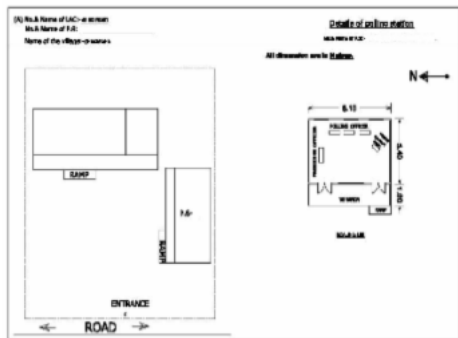

নিৰ্বাচক পঞ্জীয়ন বিষয়াৰ স্বাক্ষৰ

Nazri Naksha

Google Map View

Polling Station Building Front View

ভোটগ্ৰহন কেন্দ্ৰৰ সন্মুখৰ দৃশ্য

Cad View

Key MAP View

| | | | | | |
|-------------------------------------------------------------------------------------------------|--------------------------|-------------------------------------------------------------------------------------------------|--------------------------|------------------------------------------------------------------------------------------------------|--------------------------|
| 1 নাম : বাম গোপাল দেব পিতাৰ নাম: সুবৰ্ণ কুমাৰ দেব ঘৰ নং : 0 বয়স : 61 লিঙ্গ : পুৰুষ | MRF1632892 ফটো উপলব্ধ | 2 নাম : জটুল ৰায় পিতাৰ নাম: জগদীশ ৰায় ঘৰ নং : 0 বয়স : 58 লিঙ্গ : পুৰুষ | MRF2258084 ফটো উপলব্ধ | 3 নাম : কল্প কুমাৰ কলিতা পিতাৰ নাম: দেবী বাম কলিতা ঘৰ নং : 0 বয়স : 58 লিঙ্গ : পুৰুষ | FRH9141688 ফটো উপলব্ধ |
| 4 নাম : জগন্নাথ ৰায় পিতাৰ নাম: জগদীশ চন্দ্ৰ ৰায় ঘৰ নং : 0 বয়স : 52 লিঙ্গ : পুৰুষ | MRF2258108 ফটো উপলব্ধ | 5 নাম : ৰিতা দেব স্বামীৰ নাম: বাম গোপাল দেব ঘৰ নং : 0 বয়স : 52 লিঙ্গ : মহিলা | MRF1632876 ফটো উপলব্ধ | 6 নাম : ৰত্না ৰায় স্বামীৰ নাম: জটুল ৰায় ঘৰ নং : 0 বয়স : 51 লিঙ্গ : মহিলা | MRF2258095 ফটো উপলব্ধ |
| 7 নাম : কনিকা কলিতা স্বামীৰ নাম: কল্প কুমাৰ কলিতা ঘৰ নং : 0 বয়স : 47 লিঙ্গ : মহিলা | FRH9141699 ফটো উপলব্ধ | 8 নাম : ৰুমি ৰায় স্বামীৰ নাম: জগন্নাথ ৰায় ঘৰ নং : 0 বয়স : 45 লিঙ্গ : মহিলা | MRF2258119 ফটো উপলব্ধ | 9 নাম : দেবজিত ডেকা পিতাৰ নাম: বুদ্ধেশ্বৰ ডেকা ঘৰ নং : 00 বয়স : 41 লিঙ্গ : পুৰুষ | MRF1472588 ফটো উপলব্ধ |
| 10 নাম : ৰাণী দেৱী স্বামীৰ নাম: ৰাজ কুমাৰ সেনী ঘৰ নং : 0 বয়স : 40 লিঙ্গ : মহিলা | MRF0440974 ফটো উপলব্ধ | 11 নাম : সাখৰ্জ্যোতী হাজোং অন্যান্য: চম্পা বড়ো ঘৰ নং : 0 বয়স : 39 লিঙ্গ : পুৰুষ | MRF0401570 ফটো উপলব্ধ | 12 নাম : ঠুনমনি বৈশ্য কলিতা স্বামীৰ নাম: মিঠু কলিতা ঘৰ নং : 0 বয়স : 38 লিঙ্গ : মহিলা | DZN1160685 ফটো উপলব্ধ |
| 13 নাম : দীপিকা ৰায় স্বামীৰ নাম: সুব্ৰত ৰায় ঘৰ নং : 0 বয়স : 35 লিঙ্গ : মহিলা | MRF0441030 ফটো উপলব্ধ | 14 নাম : নমিতা দাশ কলিতা স্বামীৰ নাম: জিতেন কলিতা ঘৰ নং : 0 বয়স : 35 লিঙ্গ : মহিলা | FSS8543086 ফটো উপলব্ধ | 15 নাম : ললিত কুমাৰ পিতাৰ নাম: ৰিশাল সিং ঘৰ নং : 0 বয়স : 35 লিঙ্গ : পুৰুষ | MRF0396861 ফটো উপলব্ধ |
| 16 নাম : গোবিন্দ পাল অন্যান্য: অচনা পাল ঘৰ নং : 0 বয়স : 32 লিঙ্গ : পুৰুষ | MRF0401562 ফটো উপলব্ধ | 17 নাম : বিজেতা দেব পিতাৰ নাম: বাম গোপাল দেব ঘৰ নং : 0 বয়স : 30 লিঙ্গ : মহিলা | MRF1632868 ফটো উপলব্ধ | 18 নাম : জ্যোতিহিমিতা বড়ো মাতৃৰ নাম: ইভা ৰাণী বড়ো ঘৰ নং : 0 বয়স : 29 লিঙ্গ : মহিলা | MRF0440982 ফটো উপলব্ধ |
| 19 নাম : প্ৰমদ শৰ্মা পিতাৰ নাম: মহেশ শৰ্মা ঘৰ নং : 0 বয়স : 29 লিঙ্গ : পুৰুষ | MRF0401901 ফটো উপলব্ধ | 20 নাম : ধনঞ্জয় পাল পিতাৰ নাম: প্ৰভাত পাল ঘৰ নং : 0 বয়স : 29 লিঙ্গ : পুৰুষ | MRF0439232 ফটো উপলব্ধ | 21 নাম : ধনঞ্জয় কুমাৰ শৰ্মা পিতাৰ নাম: পৰশুৰাম শৰ্মা ঘৰ নং : 00 বয়স : 29 লিঙ্গ : পুৰুষ | MRF1488360 ফটো উপলব্ধ |
| 22 নাম : চাচিতা ছেত্ৰী স্বামীৰ নাম: দেবজিত ডেকা ঘৰ নং : 00 বয়স : 29 লিঙ্গ : মহিলা | OZI0100966 ফটো উপলব্ধ | 23 নাম : সঞ্জীৱ কুমাৰ পিতাৰ নাম: ৰমেশ মাহাত ঘৰ নং : 0 বয়স : 29 লিঙ্গ : পুৰুষ | MRF0441022 ফটো উপলব্ধ | 24 নাম : যাম বাহাদুৰ ছেত্ৰী মাতৃৰ নাম: ভদ্ৰিকা ছেত্ৰী ঘৰ নং : 0 বয়স : 28 লিঙ্গ : পুৰুষ | MRF0440859 ফটো উপলব্ধ |
| 25 নাম : অমৰজ্যোতি শীল মাতৃৰ নাম: জ্যোত্স্না শীল ঘৰ নং : 0 বয়স : 28 লিঙ্গ : পুৰুষ | MRF0440917 ফটো উপলব্ধ | 26 নাম : হাফিজ আলী পিতাৰ নাম: জয়নাল আলী ঘৰ নং : 0 বয়স : 28 লিঙ্গ : পুৰুষ | MRF0440842 ফটো উপলব্ধ | 27 নাম : তুলসী মণ্ডল স্বামীৰ নাম: মনোজ মণ্ডল ঘৰ নং : 0 বয়স : 28 লিঙ্গ : মহিলা | MRF0401497 ফটো উপলব্ধ |
| 28 নাম : ছামচুল আলম পিতাৰ নাম: আশৰাফ আলী ঘৰ নং : 0 বয়স : 27 লিঙ্গ : পুৰুষ | MRF0441139 ফটো উপলব্ধ | 29 নাম : শোভা কুমাৰী পিতাৰ নাম: ৰমেশ মাহাত ঘৰ নং : 0 বয়স : 27 লিঙ্গ : মহিলা | MRF0441048 ফটো উপলব্ধ | 30 নাম : তানিয়া সাহা পিতাৰ নাম: মহিত সাহা ঘৰ নং : 0 বয়স : 27 লিঙ্গ : মহিলা | MRF0441055 ফটো উপলব্ধ |