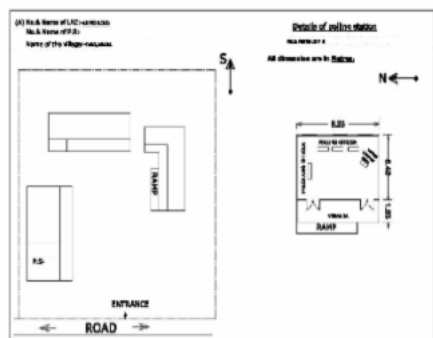

নিৰ্বাচক পঞ্জীয়ন বিষয়াৰ স্বাক্ষৰ

Nazri Naksha

Google Map View

Polling Station Building Front View

ভোটগ্ৰহন কেন্দ্ৰৰ সন্মুখৰ দৃশ্য

Cad View

Key MAP View

1 নাম : পদ্ম ৰাভা পিতাৰ নাম: আনন্দি ৰাভা ঘৰ নং : 00 বয়স : 46 লিঙ্গ : পুৰুষ	MRF2257785 ফটো উপলব্ধ	2 নাম : অন ৰায় স্বামীৰ নাম: প্ৰসন্ন কুমাৰ ৰায় ঘৰ নং : 00 বয়স : 38 লিঙ্গ : মহিলা	MRF1499664 ফটো উপলব্ধ	3 নাম : অঞ্জলী বসুমতাৰী স্বামীৰ নাম: জিন্টু ঘৰ নং : 000 বয়স : 30 লিঙ্গ : মহিলা	OZI0053181 ফটো উপলব্ধ
4 নাম : প্ৰথমনি ৰাভা স্বামীৰ নাম: দীপাংকৰ ৰাভা ঘৰ নং : 00 বয়স : 29 লিঙ্গ : মহিলা	MRF2515526 ফটো উপলব্ধ	5 নাম : সৌৰভ আৰু মাৰাক পিতাৰ নাম: সুদীপ ৰয় ঘৰ নং : 0 বয়স : 28 লিঙ্গ : পুৰুষ	MRF0441147 ফটো উপলব্ধ	6 নাম : পদুম সৰকাৰ পিতাৰ নাম: দিলীপ সৰকাৰ ঘৰ নং : 00 বয়স : 27 লিঙ্গ : পুৰুষ	MRF1208594 ফটো উপলব্ধ
7 নাম : প্ৰসেনজিত ৰাভা মাতৃৰ নাম: গায়ত্ৰী ৰাভা ঘৰ নং : 0 বয়স : 24 লিঙ্গ : পুৰুষ	OZI0094524 ফটো উপলব্ধ	8 নাম : জ্যোতিশীখা ৰাভা পিতাৰ নাম: উদয় চন্দ্ৰ ৰাভা ঘৰ নং : 00 বয়স : 23 লিঙ্গ : মহিলা	MRF1352798 ফটো উপলব্ধ	9 নাম : নন্দিতা ৰাভা পিতাৰ নাম: কুমাৰ ৰাভা ঘৰ নং : 00 বয়স : 23 লিঙ্গ : মহিলা	MRF1352723 ফটো উপলব্ধ
10 নাম : মীলী ডে পিতাৰ নাম: সুবোধ ডে ঘৰ নং : 00 বয়স : 21 লিঙ্গ : মহিলা	OZI0033746 ফটো উপলব্ধ	11 নাম : মনজিত বড়ো পিতাৰ নাম: যাদৱ বড়ো ঘৰ নং : 000 বয়স : 21 লিঙ্গ : পুৰুষ	OZI0094904 ফটো উপলব্ধ	12 নাম : দিয়া মহন্ত মাতৃৰ নাম: হিমাশ্ৰী মহন্ত ঘৰ নং : 0 বয়স : 19 লিঙ্গ : মহিলা	OZI0081729 ফটো উপলব্ধ
13 নাম : বকুল সৰকাৰ স্বামীৰ নাম: অজীত সৰকাৰ ঘৰ নং : 1 বয়স : 66 লিঙ্গ : মহিলা	MRF2254571 ফটো উপলব্ধ	14 নাম : গৌতম সৰকাৰ পিতাৰ নাম: অজীত সৰকাৰ ঘৰ নং : 1 বয়স : 44 লিঙ্গ : পুৰুষ	MRF2254606 ফটো উপলব্ধ	15 নাম : ৰাখী সৰকাৰ স্বামীৰ নাম: গৌতম সৰকাৰ ঘৰ নং : 1 বয়স : 41 লিঙ্গ : মহিলা	MRF2254628 ফটো উপলব্ধ
16 নাম : সত্যজিত সৰকাৰ পিতাৰ নাম: নিৰঞ্জন সৰকাৰ ঘৰ নং : 1 বয়স : 34 লিঙ্গ : পুৰুষ	MRF0016112 ফটো উপলব্ধ	17 নাম : সননদীপ ৰাভা মাতৃৰ নাম: ৰেনুকা ৰাভা ঘৰ নং : 01 বয়স : 20 লিঙ্গ : পুৰুষ	OZI0094623 ফটো উপলব্ধ	18 নাম : তিতিশা সৰকাৰ পিতাৰ নাম: অশোক সৰকাৰ ঘৰ নং : 1 বি বয়স : 22 লিঙ্গ : মহিলা	MRF1680644 ফটো উপলব্ধ
19 নাম : অশোক সৰকাৰ স্বামীৰ নাম: অশোক সৰকাৰ ঘৰ নং : 1(B) বয়স : 54 লিঙ্গ : মহিলা	MRF2254673 ফটো উপলব্ধ	20 নাম : আন্না সৰকাৰ স্বামীৰ নাম: শিৱু সৰকাৰ ঘৰ নং : 1ক বয়স : 29 লিঙ্গ : মহিলা	MRF0299933 ফটো উপলব্ধ	21 নাম : প্ৰদীপ সৰকাৰ পিতাৰ নাম: অনিল সৰকাৰ ঘৰ নং : 1ক বয়স : 67 লিঙ্গ : পুৰুষ	MRF2254684 ফটো উপলব্ধ
22 নাম : কাজল সৰকাৰ স্বামীৰ নাম: নিৰঞ্জন সৰকাৰ ঘৰ নং : 1ক বয়স : 57 লিঙ্গ : মহিলা	MRF2254640 ফটো উপলব্ধ	23 নাম : অশোক সৰকাৰ পিতাৰ নাম: অনিল সৰকাৰ ঘৰ নং : 1ক বয়স : 57 লিঙ্গ : পুৰুষ	MRF2254662 ফটো উপলব্ধ	24 নাম : শিৱু সৰকাৰ পিতাৰ নাম: নিৰঞ্জন সৰকাৰ ঘৰ নং : 1ক বয়স : 38 লিঙ্গ : পুৰুষ	MRF2254651 ফটো উপলব্ধ
25 নাম : কমলা মজুমদাৰ স্বামীৰ নাম: প্ৰফুল্ল মজুমদাৰ ঘৰ নং : 2 বয়স : 69 লিঙ্গ : মহিলা	MRF2254719 ফটো উপলব্ধ	26 নাম : চাণক্য মজুমদাৰ পিতাৰ নাম: প্ৰফুল্ল মজুমদাৰ ঘৰ নং : 2 বয়স : 47 লিঙ্গ : পুৰুষ	MRF2254720 ফটো উপলব্ধ	27 নাম : চন্দ্ৰ ধৰ মজুমদাৰ পিতাৰ নাম: প্ৰফুল্ল মজুমদাৰ ঘৰ নং : 2 বয়স : 37 লিঙ্গ : পুৰুষ	MRF2254753 ফটো উপলব্ধ
28 নাম : জয়ন্ত মজুমদাৰ পিতাৰ নাম: প্ৰফুল্ল মজুমদাৰ ঘৰ নং : 2 বয়স : 35 লিঙ্গ : পুৰুষ	MRF0072488 ফটো উপলব্ধ	29 নাম : প্ৰাইটী সৰকাৰ পিতাৰ নাম: মনোৰঞ্জন সৰকাৰ ঘৰ নং : 02 বয়স : 20 লিঙ্গ : মহিলা	OZI0041764 ফটো উপলব্ধ	30 নাম : লোহিত দাস পিতাৰ নাম: কালিচৰন দাস ঘৰ নং : 2ক বয়স : 47 লিঙ্গ : পুৰুষ	MRF2254800 ফটো উপলব্ধ