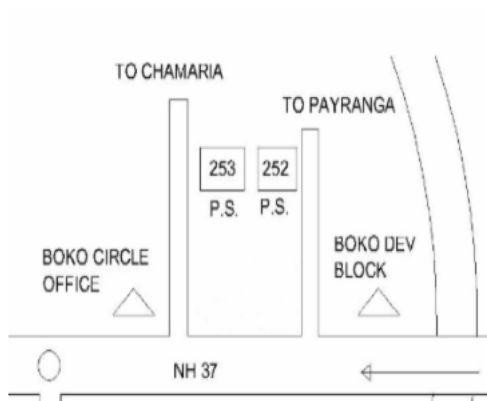

Nazri Naksha