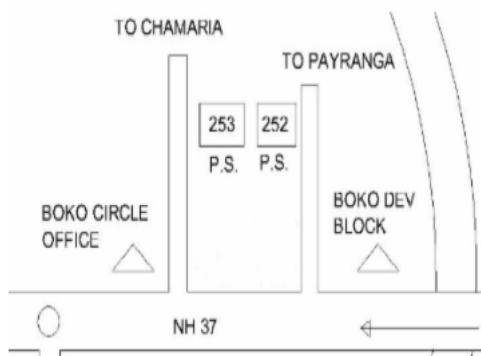

নিৰ্বাচক পঞ্জীয়ন বিষয়াৰ স্বাক্ষৰ

Nazri Naksha

Google Map View

Polling Station Building Front View

ভোটগ্ৰহন কেন্দ্ৰৰ সন্মুখৰ দৃশ্য

Cad View

Key MAP View

1 নাম : পদ্ম ৰাভা পিতাৰ নাম: আনন্দি ৰাভা ঘৰ নং : 00 বয়স : 46 লিঙ্গ : পুৰুষ	MRF2257785 ফটো উপলব্ধ	2 নাম : অন ৰায় স্বামীৰ নাম: প্ৰসন্ন কুমাৰ ৰায় ঘৰ নং : 00 বয়স : 38 লিঙ্গ : মহিলা	MRF1499664 ফটো উপলব্ধ	3 নাম : অঞ্জলী বসুমতাৰী স্বামীৰ নাম: জিন্টু ঘৰ নং : 000 বয়স : 30 লিঙ্গ : মহিলা	OZI0053181 ফটো উপলব্ধ
4 নাম : প্ৰথমনি ৰাভা স্বামীৰ নাম: দীপাংকৰ ৰাভা ঘৰ নং : 00 বয়স : 29 লিঙ্গ : মহিলা	MRF2515526 ফটো উপলব্ধ	5 নাম : সৌৰভ আৰু মাৰাক পিতাৰ নাম: সুদীপ ৰয় ঘৰ নং : 0 বয়স : 28 লিঙ্গ : পুৰুষ	MRF0441147 ফটো উপলব্ধ	6 নাম : পদুম সৰকাৰ পিতাৰ নাম: দিলীপ সৰকাৰ ঘৰ নং : 00 বয়স : 27 লিঙ্গ : পুৰুষ	MRF1208594 ফটো উপলব্ধ
7 নাম : প্ৰসেনজিত ৰাভা মাতৃৰ নাম: গায়ত্ৰী ৰাভা ঘৰ নং : 0 বয়স : 24 লিঙ্গ : পুৰুষ	OZI0094524 ফটো উপলব্ধ	8 নাম : জ্যোতিশীখা ৰাভা পিতাৰ নাম: উদয় চন্দ্ৰ ৰাভা ঘৰ নং : 00 বয়স : 23 লিঙ্গ : মহিলা	MRF1352798 ফটো উপলব্ধ	9 নাম : নন্দিতা ৰাভা পিতাৰ নাম: কুমাৰ ৰাভা ঘৰ নং : 00 বয়স : 23 লিঙ্গ : মহিলা	MRF1352723 ফটো উপলব্ধ
10 নাম : মীলী ডে পিতাৰ নাম: সুবোধ ডে ঘৰ নং : 00 বয়স : 21 লিঙ্গ : মহিলা	OZI0033746 ফটো উপলব্ধ	11 নাম : মনজিত বড়ো পিতাৰ নাম: যাদৱ বড়ো ঘৰ নং : 000 বয়স : 21 লিঙ্গ : পুৰুষ	OZI0094904 ফটো উপলব্ধ	12 নাম : দিয়া মহন্ত মাতৃৰ নাম: হিমাশ্ৰী মহন্ত ঘৰ নং : 0 বয়স : 19 লিঙ্গ : মহিলা	OZI0081729 ফটো উপলব্ধ
13 নাম : বকুল সৰকাৰ স্বামীৰ নাম: অজীত সৰকাৰ ঘৰ নং : 1 বয়স : 66 লিঙ্গ : মহিলা	MRF2254571 ফটো উপলব্ধ	14 নাম : গৌতম সৰকাৰ পিতাৰ নাম: অজীত সৰকাৰ ঘৰ নং : 1 বয়স : 44 লিঙ্গ : পুৰুষ	MRF2254606 ফটো উপলব্ধ	15 নাম : ৰাখী সৰকাৰ স্বামীৰ নাম: গৌতম সৰকাৰ ঘৰ নং : 1 বয়স : 41 লিঙ্গ : মহিলা	MRF2254628 ফটো উপলব্ধ
16 নাম : সত্যজিত সৰকাৰ পিতাৰ নাম: নিৰঞ্জন সৰকাৰ ঘৰ নং : 1 বয়স : 34 লিঙ্গ : পুৰুষ	MRF0016112 ফটো উপলব্ধ	17 নাম : সননদীপ ৰাভা মাতৃৰ নাম: ৰেনুকা ৰাভা ঘৰ নং : 01 বয়স : 20 লিঙ্গ : পুৰুষ	OZI0094623 ফটো উপলব্ধ	18 নাম : তিতিশা সৰকাৰ পিতাৰ নাম: অশোক সৰকাৰ ঘৰ নং : 1 বি বয়স : 22 লিঙ্গ : মহিলা	MRF1680644 ফটো উপলব্ধ
19 নাম : অশোক সৰকাৰ স্বামীৰ নাম: অশোক সৰকাৰ ঘৰ নং : 1(B) বয়স : 54 লিঙ্গ : মহিলা	MRF2254673 ফটো উপলব্ধ	20 নাম : আন্না সৰকাৰ স্বামীৰ নাম: শিৱু সৰকাৰ ঘৰ নং : 1ক বয়স : 29 লিঙ্গ : মহিলা	MRF0299933 ফটো উপলব্ধ	21 নাম : প্ৰদীপ সৰকাৰ পিতাৰ নাম: অনিল সৰকাৰ ঘৰ নং : 1ক বয়স : 67 লিঙ্গ : পুৰুষ	MRF2254684 ফটো উপলব্ধ
22 নাম : কাজল সৰকাৰ স্বামীৰ নাম: নিৰঞ্জন সৰকাৰ ঘৰ নং : 1ক বয়স : 57 লিঙ্গ : মহিলা	MRF2254640 ফটো উপলব্ধ	23 নাম : অশোক সৰকাৰ পিতাৰ নাম: অনিল সৰকাৰ ঘৰ নং : 1ক বয়স : 57 লিঙ্গ : পুৰুষ	MRF2254662 ফটো উপলব্ধ	24 নাম : শিৱু সৰকাৰ পিতাৰ নাম: নিৰঞ্জন সৰকাৰ ঘৰ নং : 1ক বয়স : 38 লিঙ্গ : পুৰুষ	MRF2254651 ফটো উপলব্ধ
25 নাম : কমলা মজুমদাৰ স্বামীৰ নাম: প্ৰফুল্ল মজুমদাৰ ঘৰ নং : 2 বয়স : 69 লিঙ্গ : মহিলা	MRF2254719 ফটো উপলব্ধ	26 নাম : চাণক্য মজুমদাৰ পিতাৰ নাম: প্ৰফুল্ল মজুমদাৰ ঘৰ নং : 2 বয়স : 47 লিঙ্গ : পুৰুষ	MRF2254720 ফটো উপলব্ধ	27 নাম : চন্দ্ৰ ধৰ মজুমদাৰ পিতাৰ নাম: প্ৰফুল্ল মজুমদাৰ ঘৰ নং : 2 বয়স : 37 লিঙ্গ : পুৰুষ	MRF2254753 ফটো উপলব্ধ
28 নাম : জয়ন্ত মজুমদাৰ পিতাৰ নাম: প্ৰফুল্ল মজুমদাৰ ঘৰ নং : 2 বয়স : 35 লিঙ্গ : পুৰুষ	MRF0072488 ফটো উপলব্ধ	29 নাম : প্ৰাইটী সৰকাৰ পিতাৰ নাম: মনোৰঞ্জন সৰকাৰ ঘৰ নং : 02 বয়স : 20 লিঙ্গ : মহিলা	OZI0041764 ফটো উপলব্ধ	30 নাম : লোহিত দাস পিতাৰ নাম: কালিচৰন দাস ঘৰ নং : 2ক বয়স : 47 লিঙ্গ : পুৰুষ	MRF2254800 ফটো উপলব্ধ