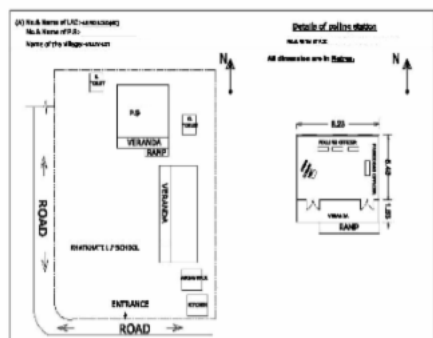

নিৰ্বাচক পঞ্জীয়ন বিষয়াৰ স্বাক্ষৰ

Nazri Naksha

Google Map View

Polling Station Building Front View

ভোটগ্ৰহন কেন্দ্ৰৰ সন্মুখৰ দৃশ্য

Cad View

Key MAP View

1 নাম : জয়টীৰা মণ্ডল স্বামীৰ নাম : পাৰেশ মণ্ডল ঘৰ নং : 00 বয়স : 64 লিঙ্গ : মহিলা ফটো উপলব্ধ	MRF1545722	2 নাম : শান্তী ঘোষ স্বামীৰ নাম : মংগল ঘোষ ঘৰ নং : 00 বয়স : 62 লিঙ্গ : মহিলা ফটো উপলব্ধ	MRF1312818	3 নাম : বুনমী দাস স্বামীৰ নাম : অচ্যুত দাস ঘৰ নং : 00 বয়স : 51 লিঙ্গ : মহিলা ফটো উপলব্ধ	MRF2271478
4 নাম : সঙ্গীতা দেবী স্বামীৰ নাম : সুকুমাৰ নাথ ঘৰ নং : 0 বয়স : 45 লিঙ্গ : মহিলা ফটো উপলব্ধ	MRF0553545	5 নাম : ৰতিমা ৰাভা অন্যান্য : হৰিমল ৰাভা ঘৰ নং : 00 বয়স : 44 লিঙ্গ : মহিলা ফটো উপলব্ধ	MRF0417972	6 নাম : ৰঞ্জু ৰায় স্বামীৰ নাম : বলাই বিশ্বাস ঘৰ নং : 00 বয়স : 40 লিঙ্গ : মহিলা ফটো উপলব্ধ	MRF1630276
7 নাম : জেউতি দাস স্বামীৰ নাম : আজিত দাস ঘৰ নং : 00 বয়স : 38 লিঙ্গ : মহিলা ফটো উপলব্ধ	MRF0504423	E 8 নাম : নিপুল কলিতা পিতাৰ নাম : দেৱেন কলিতা ঘৰ নং : 00 বয়স : 32 লিঙ্গ : পুৰুষ ফটো উপলব্ধ	MRF0504555	9 নাম : ভিজিৎ বৰ্মন পিতাৰ নাম : ধৰণি ধৰ বৰ্মন ঘৰ নং : 00 বয়স : 31 লিঙ্গ : পুৰুষ ফটো উপলব্ধ	MRF1482231
10 নাম : ৰঞ্জিতা হাজং স্বামীৰ নাম : সুজিত হাজং ঘৰ নং : 00 বয়স : 30 লিঙ্গ : মহিলা ফটো উপলব্ধ	MRF0554881	11 নাম : ললিতা ৰাভা স্বামীৰ নাম : মনোজ ৰাভা ঘৰ নং : 00 বয়স : 27 লিঙ্গ : মহিলা ফটো উপলব্ধ	MRF0643072	12 নাম : জ্যোতি চেত্ৰী স্বামীৰ নাম : নকুল চেত্ৰী ঘৰ নং : 00 বয়স : 27 লিঙ্গ : মহিলা ফটো উপলব্ধ	MRF1202878
13 নাম : তৰালী ৰাভা পিতাৰ নাম : সুবল ৰাভা ঘৰ নং : 00 বয়স : 25 লিঙ্গ : মহিলা ফটো উপলব্ধ	MRF1201045	14 নাম : গুঞ্জন বৰ্মন পিতাৰ নাম : অকন বৰ্মন ঘৰ নং : 00 বয়স : 22 লিঙ্গ : পুৰুষ ফটো উপলব্ধ	MRF1733153	15 নাম : প্ৰমিলা মেধী স্বামীৰ নাম : ধন মেধী ঘৰ নং : 1 বয়স : 48 লিঙ্গ : মহিলা ফটো উপলব্ধ	OZI0038547
16 নাম : মামনি মেধী পিতাৰ নাম : ধন মেধী ঘৰ নং : 1 বয়স : 47 লিঙ্গ : মহিলা ফটো উপলব্ধ	MRF2264633	17 নাম : উতপল মেধী পিতাৰ নাম : ধন মেধী ঘৰ নং : 1 বয়স : 39 লিঙ্গ : পুৰুষ ফটো উপলব্ধ	MRF2264666	18 নাম : অনৰাধা মণ্ডল স্বামীৰ নাম : বুদ্ধিশ্বৰ চৌধুৰী ঘৰ নং : 1 বয়স : 39 লিঙ্গ : মহিলা ফটো উপলব্ধ	MRF1148642
19 নাম : ৰশ্মি মেধী স্বামীৰ নাম : যতিল মেধী ঘৰ নং : 1 বয়স : 38 লিঙ্গ : মহিলা ফটো উপলব্ধ	MRF2264644	20 নাম : ইন্দ্ৰমণি বড়ো অন্যান্য : বুবুল বড়ো ঘৰ নং : 1 বয়স : 37 লিঙ্গ : মহিলা ফটো উপলব্ধ	MRF2463049	21 নাম : সংগীতা মেধী স্বামীৰ নাম : উতপল মেধী ঘৰ নং : 1 বয়স : 28 লিঙ্গ : মহিলা ফটো উপলব্ধ	MRF0001065
22 নাম : ফকন হাজং পিতাৰ নাম : হৰীধৰ হাজং ঘৰ নং : 1 বয়স : 27 লিঙ্গ : পুৰুষ ফটো উপলব্ধ	MRF0516526	23 নাম : টিংকু মেধী মাতৃৰ নাম : ৰশ্মি মেধী ঘৰ নং : 1 বয়স : 20 লিঙ্গ : পুৰুষ ফটো উপলব্ধ	OZI0078105	24 নাম : চিনু ৰাভা পিতাৰ নাম : সিদ্ৰিআ ৰাভা ঘৰ নং : 1 বয়স : 47 লিঙ্গ : পুৰুষ ফটো উপলব্ধ	MRF2463196
25 নাম : বুবুল বড়ো পিতাৰ নাম : মল্লব্যা বড়ো ঘৰ নং : 2 বয়স : 40 লিঙ্গ : পুৰুষ ফটো উপলব্ধ	MRF2463050	E 26 নাম : শ্ৰেণী বড়ো স্বামীৰ নাম : চিত্ৰাৰাম বড়ো ঘৰ নং : 2 বয়স : 35 লিঙ্গ : মহিলা ফটো উপলব্ধ	MRF2271707	27 নাম : মেঘে ছেত্ৰী পিতাৰ নাম : টেক বাহাদুৰ ছেত্ৰী ঘৰ নং : 2 বয়স : 32 লিঙ্গ : পুৰুষ ফটো উপলব্ধ	MRF2463276
28 নাম : মহেশ্বৰ ৰাভা পিতাৰ নাম : মূলৰাম ৰাভা ঘৰ নং : 3 বয়স : 64 লিঙ্গ : পুৰুষ ফটো উপলব্ধ	MRF2264677	29 নাম : প্ৰতিমা সূত্ৰধৰ স্বামীৰ নাম : বসন্তা সূত্ৰধৰ ঘৰ নং : 03 বয়স : 49 লিঙ্গ : মহিলা ফটো উপলব্ধ	KDH8138485	30 নাম : জগত ৰাভা পিতাৰ নাম : মহেশ্বৰ ৰাভা ঘৰ নং : 3 বয়স : 41 লিঙ্গ : পুৰুষ ফটো উপলব্ধ	MRF2264699