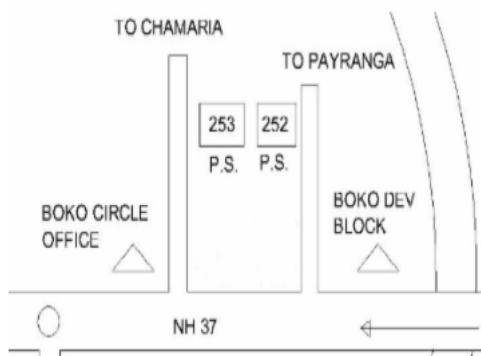

নিৰ্বাচক পঞ্জীয়ন বিষয়াৰ স্বাক্ষৰ

Nazri Naksha

Google Map View

Polling Station Building Front View

ভোটগ্ৰহন কেন্দ্ৰৰ সন্মুখৰ দৃশ্য

Cad View

Key MAP View

1 নাম : জয়টীৰা মণ্ডল স্বামীৰ নাম : পাৰেশ মণ্ডল ঘৰ নং : 00 বয়স : 64 লিঙ্গ : মহিলা ফটো উপলব্ধ	MRF1545722	2 নাম : শান্তী ঘোষ স্বামীৰ নাম : মংগল ঘোষ ঘৰ নং : 00 বয়স : 62 লিঙ্গ : মহিলা ফটো উপলব্ধ	MRF1312818	3 নাম : বুনমী দাস স্বামীৰ নাম : অচ্যুত দাস ঘৰ নং : 00 বয়স : 51 লিঙ্গ : মহিলা ফটো উপলব্ধ	MRF2271478
4 নাম : সঙ্গীতা দেবী স্বামীৰ নাম : সুকুমাৰ নাথ ঘৰ নং : 0 বয়স : 45 লিঙ্গ : মহিলা ফটো উপলব্ধ	MRF0553545	5 নাম : ৰতিমা ৰাভা অন্যান্য : হৰিমল ৰাভা ঘৰ নং : 00 বয়স : 44 লিঙ্গ : মহিলা ফটো উপলব্ধ	MRF0417972	6 নাম : ৰঞ্জু ৰায় স্বামীৰ নাম : বলাই বিশ্বাস ঘৰ নং : 00 বয়স : 40 লিঙ্গ : মহিলা ফটো উপলব্ধ	MRF1630276
7 নাম : জেউতি দাস স্বামীৰ নাম : আজিত দাস ঘৰ নং : 00 বয়স : 38 লিঙ্গ : মহিলা ফটো উপলব্ধ	MRF0504423	E 8 নাম : নিপুল কলিতা পিতাৰ নাম : দেৱেন কলিতা ঘৰ নং : 00 বয়স : 32 লিঙ্গ : পুৰুষ ফটো উপলব্ধ	MRF0504555	9 নাম : ভিজিৎ বৰ্মন পিতাৰ নাম : ধৰণি ধৰ বৰ্মন ঘৰ নং : 00 বয়স : 31 লিঙ্গ : পুৰুষ ফটো উপলব্ধ	MRF1482231
10 নাম : ৰঞ্জিতা হাজং স্বামীৰ নাম : সুজিত হাজং ঘৰ নং : 00 বয়স : 30 লিঙ্গ : মহিলা ফটো উপলব্ধ	MRF0554881	11 নাম : ললিতা ৰাভা স্বামীৰ নাম : মনোজ ৰাভা ঘৰ নং : 00 বয়স : 27 লিঙ্গ : মহিলা ফটো উপলব্ধ	MRF0643072	12 নাম : জ্যোতি চেত্ৰী স্বামীৰ নাম : নকুল চেত্ৰী ঘৰ নং : 00 বয়স : 27 লিঙ্গ : মহিলা ফটো উপলব্ধ	MRF1202878
13 নাম : তৰালী ৰাভা পিতাৰ নাম : সুবল ৰাভা ঘৰ নং : 00 বয়স : 25 লিঙ্গ : মহিলা ফটো উপলব্ধ	MRF1201045	14 নাম : গুঞ্জন বৰ্মন পিতাৰ নাম : অকন বৰ্মন ঘৰ নং : 00 বয়স : 22 লিঙ্গ : পুৰুষ ফটো উপলব্ধ	MRF1733153	15 নাম : প্ৰমিলা মেধী স্বামীৰ নাম : ধন মেধী ঘৰ নং : 1 বয়স : 48 লিঙ্গ : মহিলা ফটো উপলব্ধ	OZI0038547
16 নাম : মামনি মেধী পিতাৰ নাম : ধন মেধী ঘৰ নং : 1 বয়স : 47 লিঙ্গ : মহিলা ফটো উপলব্ধ	MRF2264633	17 নাম : উতপল মেধী পিতাৰ নাম : ধন মেধী ঘৰ নং : 1 বয়স : 39 লিঙ্গ : পুৰুষ ফটো উপলব্ধ	MRF2264666	18 নাম : অনৰাধা মণ্ডল স্বামীৰ নাম : বুদ্ধিশ্বৰ চৌধুৰী ঘৰ নং : 1 বয়স : 39 লিঙ্গ : মহিলা ফটো উপলব্ধ	MRF1148642
19 নাম : ৰশ্মি মেধী স্বামীৰ নাম : যতিল মেধী ঘৰ নং : 1 বয়স : 38 লিঙ্গ : মহিলা ফটো উপলব্ধ	MRF2264644	20 নাম : ইন্দ্ৰমণি বড়ো অন্যান্য : বুবুল বড়ো ঘৰ নং : 1 বয়স : 37 লিঙ্গ : মহিলা ফটো উপলব্ধ	MRF2463049	21 নাম : সংগীতা মেধী স্বামীৰ নাম : উতপল মেধী ঘৰ নং : 1 বয়স : 28 লিঙ্গ : মহিলা ফটো উপলব্ধ	MRF0001065
22 নাম : ফকন হাজং পিতাৰ নাম : হৰীধৰ হাজং ঘৰ নং : 1 বয়স : 27 লিঙ্গ : পুৰুষ ফটো উপলব্ধ	MRF0516526	23 নাম : টিংকু মেধী মাতৃৰ নাম : ৰশ্মি মেধী ঘৰ নং : 1 বয়স : 20 লিঙ্গ : পুৰুষ ফটো উপলব্ধ	OZI0078105	24 নাম : চিনু ৰাভা পিতাৰ নাম : সিদ্ৰিআ ৰাভা ঘৰ নং : 1 বয়স : 47 লিঙ্গ : পুৰুষ ফটো উপলব্ধ	MRF2463196
25 নাম : বুবুল বড়ো পিতাৰ নাম : মল্লব্যা বড়ো ঘৰ নং : 2 বয়স : 40 লিঙ্গ : পুৰুষ ফটো উপলব্ধ	MRF2463050	E 26 নাম : শ্ৰেণী বড়ো স্বামীৰ নাম : চিত্ৰাৰাম বড়ো ঘৰ নং : 2 বয়স : 35 লিঙ্গ : মহিলা ফটো উপলব্ধ	MRF2271707	27 নাম : মেঘে ছেত্ৰী পিতাৰ নাম : টেক বাহাদুৰ ছেত্ৰী ঘৰ নং : 2 বয়স : 32 লিঙ্গ : পুৰুষ ফটো উপলব্ধ	MRF2463276
28 নাম : মহেশ্বৰ ৰাভা পিতাৰ নাম : মূলৰাম ৰাভা ঘৰ নং : 3 বয়স : 64 লিঙ্গ : পুৰুষ ফটো উপলব্ধ	MRF2264677	29 নাম : প্ৰতিমা সূত্ৰধৰ স্বামীৰ নাম : বসন্তা সূত্ৰধৰ ঘৰ নং : 03 বয়স : 49 লিঙ্গ : মহিলা ফটো উপলব্ধ	KDH8138485	30 নাম : জগত ৰাভা পিতাৰ নাম : মহেশ্বৰ ৰাভা ঘৰ নং : 3 বয়স : 41 লিঙ্গ : পুৰুষ ফটো উপলব্ধ	MRF2264699