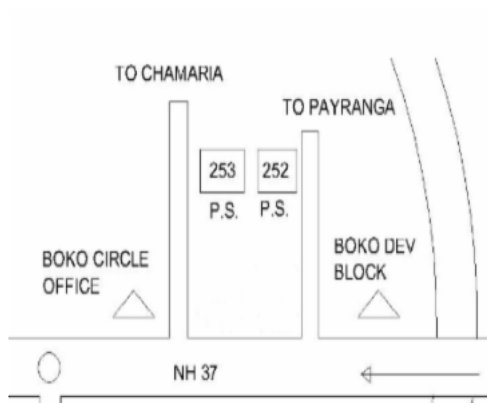

Nazri Naksha