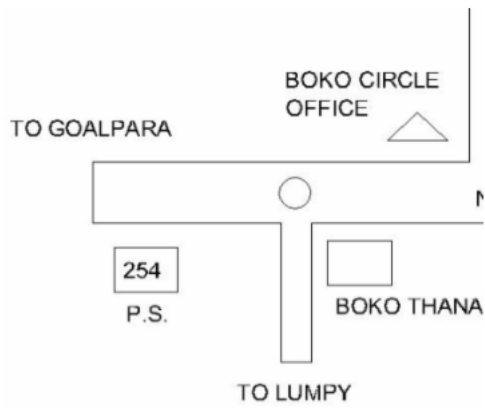

Nazri Naksha