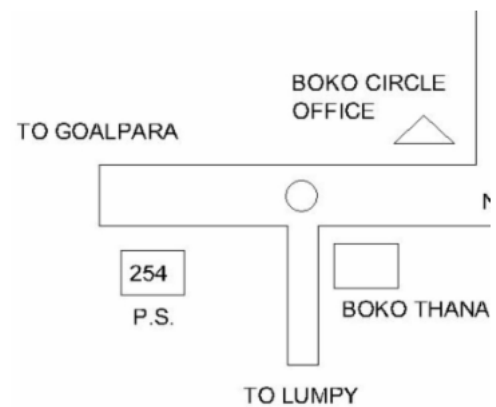

নিৰ্বাচক পঞ্জীয়ন বিষয়াৰ স্বাক্ষৰ

Nazri Naksha

Google Map View

Polling Station Building Front View

ভোটগ্ৰহন কেন্দ্ৰৰ সন্মুখৰ দৃশ্য

Cad View

Key MAP View

1 নাম : গোলাপ চন্দ্ৰ মেধি অন্যান্য: লিপিকা মেধি ঘৰ নং : 00 বয়স : 66 লিঙ্গ : পুৰুষ	OZI0059733 ফটো উপলব্ধ	2 নাম : প্ৰভাশ পাটোৱাৰী পিতাৰ নাম: থুলেশ্বৰ পাটোৱাৰী ঘৰ নং : 00 বয়স : 64 লিঙ্গ : পুৰুষ	MRF1652718 ফটো উপলব্ধ	3 নাম : লাৰন্য মেধী স্বামীৰ নাম: মহেন্দ্ৰ চন্দ্ৰ দাস ঘৰ নং : 000 বয়স : 59 লিঙ্গ : মহিলা	MRF1623602 ফটো উপলব্ধ
4 নাম : বিপুল কলিতা পিতাৰ নাম: ৰামেশ্বৰ কলিতা ঘৰ নং : 00 বয়স : 53 লিঙ্গ : পুৰুষ	MRF2283467 ফটো উপলব্ধ	5 নাম : ৰূপা পাটোৱাৰী স্বামীৰ নাম: প্ৰভাশ পাটোৱাৰী ঘৰ নং : 00 বয়স : 52 লিঙ্গ : মহিলা	MRF1669506 ফটো উপলব্ধ	6 নাম : অপৰ্ণা কলিতা স্বামীৰ নাম: বাবুল কলিতা ঘৰ নং : 00 বয়স : 40 লিঙ্গ : মহিলা	MRF1213875 ফটো উপলব্ধ
7 নাম : মীনাক্ষী দাস পিতাৰ নাম: কিৰন চন্দ্ৰ দাস ঘৰ নং : 0 বয়স : 39 লিঙ্গ : মহিলা	FRH0290411 ফটো উপলব্ধ	8 নাম : অৰ্পিতা বিশ্বাস স্বামীৰ নাম: বিকাশ জ্যোতি দাস ঘৰ নং : 0 বয়স : 34 লিঙ্গ : মহিলা	OZI0060269 ফটো উপলব্ধ	9 নাম : ৰিষ্টু সাহা পিতাৰ নাম: উতিন সাহা ঘৰ নং : 00 বয়স : 33 লিঙ্গ : পুৰুষ	MRF0016259 ফটো উপলব্ধ
10 নাম : চিত্ৰলেখা দেবী স্বামীৰ নাম: লক্ষ্যজিত কলিতা ঘৰ নং : 000 বয়স : 32 লিঙ্গ : মহিলা	MRF1724061 ফটো উপলব্ধ	11 নাম : মৃদুপ্ৰভা অধিকাৰী পিতাৰ নাম: জয়দেব অধিকাৰী ঘৰ নং : 0 বয়স : 31 লিঙ্গ : মহিলা	MRF0441170 ফটো উপলব্ধ	12 নাম : মৃদুস্মিতা পাটোৱাৰী পিতাৰ নাম: প্ৰভাশ পাটোৱাৰী ঘৰ নং : 00 বয়স : 31 লিঙ্গ : মহিলা	MRF1633296 ফটো উপলব্ধ
13 নাম : ৰিয়া কলিতা পিতাৰ নাম: বিপুল কলিতা ঘৰ নং : 00 বয়স : 25 লিঙ্গ : মহিলা	MRF0554667 ফটো উপলব্ধ	14 নাম : ৰনিকা সাহ স্বামীৰ নাম: বিনোদ সাহ ঘৰ নং : 000 বয়স : 25 লিঙ্গ : মহিলা	MRF1731736 ফটো উপলব্ধ	15 নাম : ভাৰ্গব মেধি পিতাৰ নাম: গোলাপ চন্দ্ৰ মেধি ঘৰ নং : 00 বয়স : 24 লিঙ্গ : পুৰুষ	MRF0486936 ফটো উপলব্ধ
16 নাম : অসীমজোতী ঠাকুৰিয়া পিতাৰ নাম: পুলক ঠাকুৰিয়া ঘৰ নং : 00 বয়স : 23 লিঙ্গ : পুৰুষ	MRF1603984 ফটো উপলব্ধ	17 নাম : শ্ৰীমতী পাটোৱাৰী পিতাৰ নাম: প্ৰভাশ পাটোৱাৰী ঘৰ নং : 00 বয়স : 23 লিঙ্গ : মহিলা	OZI0045252 ফটো উপলব্ধ	18 নাম : মনজিৎ দাস পিতাৰ নাম: প্ৰমোদ দাস ঘৰ নং : 00 বয়স : 22 লিঙ্গ : পুৰুষ	MRF1724368 ফটো উপলব্ধ
19 নাম : দীক্ষিতা দাস পিতাৰ নাম: অক্ষয় দাস ঘৰ নং : 00 বয়স : 22 লিঙ্গ : মহিলা	OZI0058255 ফটো উপলব্ধ	20 নাম : ডালিমী গোস্বামী মাতৃৰ নাম: গিৰিবালা গোস্বামী ঘৰ নং : 01 বয়স : 56 লিঙ্গ : মহিলা	MRF0653253 ফটো উপলব্ধ	21 নাম : ৰমেন্দ্ৰ কলিতা পিতাৰ নাম: সূৰ্য কান্ত কলিতা ঘৰ নং : 2 বয়স : 52 লিঙ্গ : পুৰুষ	MRF2274591 ফটো উপলব্ধ
22 নাম : মনালী চুতিয়া স্বামীৰ নাম: ৰমেন্দ্ৰ কলিতা ঘৰ নং : 1 বয়স : 48 লিঙ্গ : মহিলা	MRF2274615 ফটো উপলব্ধ	23 নাম : শিখা ৰাণী ৰাভা পিতাৰ নাম: হৰেশ্বৰ শৰণীয়া ঘৰ নং : 01 বয়স : 35 লিঙ্গ : মহিলা	MRF0608166 ফটো উপলব্ধ	24 নাম : টপসিং ৰাভা পিতাৰ নাম: হৰেশ্বৰ শৰণীয়া ঘৰ নং : 01 বয়স : 30 লিঙ্গ : পুৰুষ	MRF0608141 ফটো উপলব্ধ
25 নাম : ত্ৰীখশী দাশ পিতাৰ নাম: মদন দাশ ঘৰ নং : 01 বয়স : 28 লিঙ্গ : পুৰুষ	MRF0640797 ফটো উপলব্ধ	26 নাম : কৰুণাকান্ত ঠাকুৰীয়া পিতাৰ নাম: আনন্দ ঠাকুৰীয়া ঘৰ নং : 2 বয়স : 62 লিঙ্গ : পুৰুষ	MRF2274626 ফটো উপলব্ধ	27 নাম : পাৰ্বতী সোনাৰ স্বামীৰ নাম: অনুক সূনাৰ ঘৰ নং : 2 বয়স : 33 লিঙ্গ : মহিলা	OZI0103028 ফটো উপলব্ধ
28 নাম : নিপজ্যোতি নাৰ্জাৰী পিতাৰ নাম: কৰুণা কান্ত বড়ো ঘৰ নং : 02 বয়স : 29 লিঙ্গ : পুৰুষ	MRF0649186 ফটো উপলব্ধ	29 নাম : প্ৰাণজিৎ মহন্ত পিতাৰ নাম: প্ৰদীপ মহন্ত ঘৰ নং : 02 বয়স : 25 লিঙ্গ : পুৰুষ	MRF0652099 ফটো উপলব্ধ	30 নাম : কৰুনা কলিতা পিতাৰ নাম: শান্তৰাম কলিতা ঘৰ নং : 3 বয়স : 64 লিঙ্গ : পুৰুষ	MRF2274648 ফটো উপলব্ধ