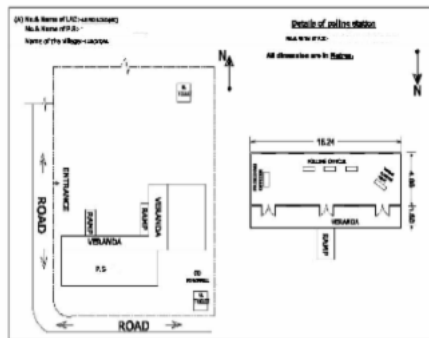

নিৰ্বাচক পঞ্জীয়ন বিষয়াৰ স্বাক্ষৰ

Nazri Naksha

Google Map View

Polling Station Building Front View

ভোটগ্ৰহন কেন্দ্ৰৰ সন্মুখৰ দৃশ্য

Cad View

Key MAP View

1 নাম : গোলাপ চন্দ্ৰ মেধি অন্যান্য: লিপিকা মেধি ঘৰ নং : 00 বয়স : 66 লিঙ্গ : পুৰুষ	OZI0059733 ফটো উপলব্ধ	2 নাম : প্ৰভাশ পাটোৱাৰী পিতাৰ নাম: থুলেশ্বৰ পাটোৱাৰী ঘৰ নং : 00 বয়স : 64 লিঙ্গ : পুৰুষ	MRF1652718 ফটো উপলব্ধ	3 নাম : লাৰন্য মেধী স্বামীৰ নাম: মহেন্দ্ৰ চন্দ্ৰ দাস ঘৰ নং : 000 বয়স : 59 লিঙ্গ : মহিলা	MRF1623602 ফটো উপলব্ধ
4 নাম : বিপুল কলিতা পিতাৰ নাম: ৰামেশ্বৰ কলিতা ঘৰ নং : 00 বয়স : 53 লিঙ্গ : পুৰুষ	MRF2283467 ফটো উপলব্ধ	5 নাম : ৰূপা পাটোৱাৰী স্বামীৰ নাম: প্ৰভাশ পাটোৱাৰী ঘৰ নং : 00 বয়স : 52 লিঙ্গ : মহিলা	MRF1669506 ফটো উপলব্ধ	6 নাম : অপৰ্ণা কলিতা স্বামীৰ নাম: বাবুল কলিতা ঘৰ নং : 00 বয়স : 40 লিঙ্গ : মহিলা	MRF1213875 ফটো উপলব্ধ
7 নাম : মীনাক্ষী দাস পিতাৰ নাম: কিৰন চন্দ্ৰ দাস ঘৰ নং : 0 বয়স : 39 লিঙ্গ : মহিলা	FRH0290411 ফটো উপলব্ধ	8 নাম : অৰ্পিতা বিশ্বাস স্বামীৰ নাম: বিকাশ জ্যোতি দাস ঘৰ নং : 0 বয়স : 34 লিঙ্গ : মহিলা	OZI0060269 ফটো উপলব্ধ	9 নাম : ৰিষ্টু সাহা পিতাৰ নাম: উতিন সাহা ঘৰ নং : 00 বয়স : 33 লিঙ্গ : পুৰুষ	MRF0016259 ফটো উপলব্ধ
10 নাম : চিত্ৰলেখা দেবী স্বামীৰ নাম: লক্ষ্যজিত কলিতা ঘৰ নং : 000 বয়স : 32 লিঙ্গ : মহিলা	MRF1724061 ফটো উপলব্ধ	11 নাম : মৃদুপ্ৰভা অধিকাৰী পিতাৰ নাম: জয়দেব অধিকাৰী ঘৰ নং : 0 বয়স : 31 লিঙ্গ : মহিলা	MRF0441170 ফটো উপলব্ধ	12 নাম : মৃদুস্মিতা পাটোৱাৰী পিতাৰ নাম: প্ৰভাশ পাটোৱাৰী ঘৰ নং : 00 বয়স : 31 লিঙ্গ : মহিলা	MRF1633296 ফটো উপলব্ধ
13 নাম : ৰিয়া কলিতা পিতাৰ নাম: বিপুল কলিতা ঘৰ নং : 00 বয়স : 25 লিঙ্গ : মহিলা	MRF0554667 ফটো উপলব্ধ	14 নাম : ৰনিকা সাহ স্বামীৰ নাম: বিনোদ সাহ ঘৰ নং : 000 বয়স : 25 লিঙ্গ : মহিলা	MRF1731736 ফটো উপলব্ধ	15 নাম : ভাৰ্গব মেধি পিতাৰ নাম: গোলাপ চন্দ্ৰ মেধি ঘৰ নং : 00 বয়স : 24 লিঙ্গ : পুৰুষ	MRF0486936 ফটো উপলব্ধ
16 নাম : অসীমজোতী ঠাকুৰিয়া পিতাৰ নাম: পুলক ঠাকুৰিয়া ঘৰ নং : 00 বয়স : 23 লিঙ্গ : পুৰুষ	MRF1603984 ফটো উপলব্ধ	17 নাম : শ্ৰীমতী পাটোৱাৰী পিতাৰ নাম: প্ৰভাশ পাটোৱাৰী ঘৰ নং : 00 বয়স : 23 লিঙ্গ : মহিলা	OZI0045252 ফটো উপলব্ধ	18 নাম : মনজিৎ দাস পিতাৰ নাম: প্ৰমোদ দাস ঘৰ নং : 00 বয়স : 22 লিঙ্গ : পুৰুষ	MRF1724368 ফটো উপলব্ধ
19 নাম : দীক্ষিতা দাস পিতাৰ নাম: অক্ষয় দাস ঘৰ নং : 00 বয়স : 22 লিঙ্গ : মহিলা	OZI0058255 ফটো উপলব্ধ	20 নাম : ডালিমী গোস্বামী মাতৃৰ নাম: গিৰিবালা গোস্বামী ঘৰ নং : 01 বয়স : 56 লিঙ্গ : মহিলা	MRF0653253 ফটো উপলব্ধ	21 নাম : ৰমেন্দ্ৰ কলিতা পিতাৰ নাম: সূৰ্য কান্ত কলিতা ঘৰ নং : 2 বয়স : 52 লিঙ্গ : পুৰুষ	MRF2274591 ফটো উপলব্ধ
22 নাম : মনালী চুতিয়া স্বামীৰ নাম: ৰমেন্দ্ৰ কলিতা ঘৰ নং : 1 বয়স : 48 লিঙ্গ : মহিলা	MRF2274615 ফটো উপলব্ধ	23 নাম : শিখা ৰাণী ৰাভা পিতাৰ নাম: হৰেশ্বৰ শৰণীয়া ঘৰ নং : 01 বয়স : 35 লিঙ্গ : মহিলা	MRF0608166 ফটো উপলব্ধ	24 নাম : টপসিং ৰাভা পিতাৰ নাম: হৰেশ্বৰ শৰণীয়া ঘৰ নং : 01 বয়স : 30 লিঙ্গ : পুৰুষ	MRF0608141 ফটো উপলব্ধ
25 নাম : ত্ৰীখশী দাশ পিতাৰ নাম: মদন দাশ ঘৰ নং : 01 বয়স : 28 লিঙ্গ : পুৰুষ	MRF0640797 ফটো উপলব্ধ	26 নাম : কৰুণাকান্ত ঠাকুৰীয়া পিতাৰ নাম: আনন্দ ঠাকুৰীয়া ঘৰ নং : 2 বয়স : 62 লিঙ্গ : পুৰুষ	MRF2274626 ফটো উপলব্ধ	27 নাম : পাৰ্বতী সোনাৰ স্বামীৰ নাম: অনুক সূনাৰ ঘৰ নং : 2 বয়স : 33 লিঙ্গ : মহিলা	OZI0103028 ফটো উপলব্ধ
28 নাম : নিপজ্যোতি নাৰ্জাৰী পিতাৰ নাম: কৰুণা কান্ত বড়ো ঘৰ নং : 02 বয়স : 29 লিঙ্গ : পুৰুষ	MRF0649186 ফটো উপলব্ধ	29 নাম : প্ৰাণজিৎ মহন্ত পিতাৰ নাম: প্ৰদীপ মহন্ত ঘৰ নং : 02 বয়স : 25 লিঙ্গ : পুৰুষ	MRF0652099 ফটো উপলব্ধ	30 নাম : কৰুনা কলিতা পিতাৰ নাম: শান্তৰাম কলিতা ঘৰ নং : 3 বয়স : 64 লিঙ্গ : পুৰুষ	MRF2274648 ফটো উপলব্ধ