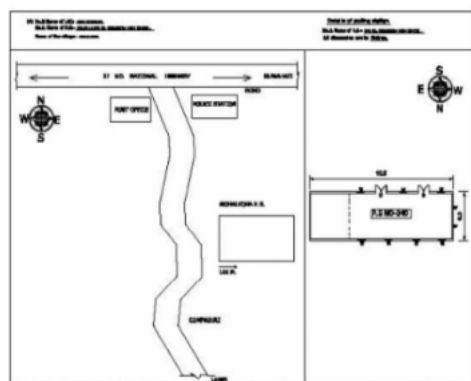

নিৰ্বাচক পঞ্জীয়ন বিষয়াৰ স্বাক্ষৰ

Nazri Naksha

Google Map View

Polling Station Building Front View

ভোটগ্রহন কেন্দ্ৰৰ সন্মুখৰ দৃশ্য

Cad View

Key MAP View

1 নাম : লক্ষীকান্ত ৰাভা পিতাৰ নাম: হৰেন্দ্ৰ ৰাভা ঘৰ নং : ২১৬ বয়স : 54 লিঙ্গ : পুৰুষ	MRF2176627 ফটো উপলব্ধ	2 নাম : তাৰনী ৰাভা মাতৃৰ নাম: গুণেশ্বৰী ৰাভা ঘৰ নং : ২২২ বয়স : 38 লিঙ্গ : পুৰুষ	MRF0411512 ফটো উপলব্ধ	3 নাম : জোনালী ৰাভা স্বামীৰ নাম: তাৰেনী ৰাভা ঘৰ নং : ২২২ বয়স : 37 লিঙ্গ : মহিলা	MRF0411553 ফটো উপলব্ধ
4 নাম : অপৰাজিতা ৰাভা পিতাৰ নাম: জয়ন্ত ৰাভা ঘৰ নং : 222 বয়স : 26 লিঙ্গ : মহিলা	MRF0415653 ফটো উপলব্ধ	5 নাম : অনিচা ৰাভা স্বামীৰ নাম: উমেশ চন্দ্ৰ ৰাভা ঘৰ নং : 223 বয়স : 26 লিঙ্গ : মহিলা	MRF1712843 ফটো উপলব্ধ	S 6 নাম : অসমী ৰাভা স্বামীৰ নাম: শুকদেব ৰাভা ঘৰ নং : 224 বয়স : 25 লিঙ্গ : মহিলা	MRF0539403 ফটো উপলব্ধ
7 নাম : বিচিতা ৰাভা পিতাৰ নাম: বাসুদেৱ ৰাভা ঘৰ নং : ২৫৫ বয়স : 23 লিঙ্গ : মহিলা	MRF1130764 ফটো উপলব্ধ	8 নাম : দিব্যশ্ৰী ৰাভা স্বামীৰ নাম: হিৰণ্য ৰাভা ঘৰ নং : 226 বয়স : 25 লিঙ্গ : মহিলা	MRF0414912 ফটো উপলব্ধ	9 নাম : জয়শ্ৰী ৰাভা স্বামীৰ নাম: লক্ষন ৰাভা ঘৰ নং : ২২৬ক বয়স : 25 লিঙ্গ : মহিলা	MRF0410993 ফটো উপলব্ধ
10 নাম : ৰাধিকা ৰাভা স্বামীৰ নাম: নাৰায়ণ ৰাভা ঘৰ নং : 226 ক বয়স : 25 লিঙ্গ : মহিলা	MRF1593581 ফটো উপলব্ধ	11 নাম : নাৰায়ন ৰাভা পিতাৰ নাম: নুপেন ৰাভা ঘৰ নং : ২২৬ ক বয়স : 26 লিঙ্গ : পুৰুষ	MRF0266973 ফটো উপলব্ধ	12 নাম : মাইমন ৰাভা পিতাৰ নাম: ধীৰেণ ৰাভা ঘৰ নং : ২৩৩ক বয়স : 27 লিঙ্গ : মহিলা	MRF0413740 ফটো উপলব্ধ
13 নাম : ৰূপৰাজ ৰাভা পিতাৰ নাম: বলোৰাম ৰাভা ঘৰ নং : ২৩৬ বয়স : 27 লিঙ্গ : পুৰুষ	MRF0267153 ফটো উপলব্ধ	14 নাম : ধনঞ্জয় ৰাভা পিতাৰ নাম: থুলেশ্বৰ ৰাভা ঘৰ নং : ২৩৭ বয়স : 24 লিঙ্গ : পুৰুষ	MRF1133198 ফটো উপলব্ধ	# 15 নাম : অনিষা ৰাভা স্বামীৰ নাম: দামোদৰ বড়ো ঘৰ নং : 225 বয়স : 25 লিঙ্গ : মহিলা	MRF0542746 ফটো উপলব্ধ
16 নাম : অনপমা ৰাভা স্বামীৰ নাম: প্ৰানজিত ৰাভা ঘৰ নং : 242 বয়স : 25 লিঙ্গ : মহিলা	OZI0034686 ফটো উপলব্ধ	17 নাম : সোন মণি বৰ্মন স্বামীৰ নাম: চন্দ্ৰ কান্ত বৰ্মন ঘৰ নং : 252 ক বয়স : 31 লিঙ্গ : মহিলা	MRF0541912 ফটো উপলব্ধ	18 নাম : জোনমণি ৰাভা পিতাৰ নাম: নিলকান্ত ৰাভা ঘৰ নং : ২৫৭ বয়স : 23 লিঙ্গ : মহিলা	MRF1158088 ফটো উপলব্ধ
19 নাম : সোনমনি ৰাভা পিতাৰ নাম: ডিম্বেশ্বৰ ৰাভা ঘৰ নং : ২৫৮ বয়স : 23 লিঙ্গ : মহিলা	MRF1133602 ফটো উপলব্ধ	20 নাম : ধ্ৰুৱাসিদ্ধি বিয়োগী পিতাৰ নাম: কিশোৰী বিয়োগী ঘৰ নং : ২৬১ বয়স : 26 লিঙ্গ : মহিলা	MRF0410910 ফটো উপলব্ধ	21 নাম : পম্পি ৰাভা পিতাৰ নাম: সঞ্জীৱ ৰাভা ঘৰ নং : 262 বয়স : 22 লিঙ্গ : মহিলা	MRF1712405 ফটো উপলব্ধ
22 নাম : বিপ্লৱ ৰাভা পিতাৰ নাম: পুতুল ৰাভা ঘৰ নং : 265 বয়স : 27 লিঙ্গ : পুৰুষ	MRF0267005 ফটো উপলব্ধ	23 নাম : কাশীৰী ৰাভা স্বামীৰ নাম: মনোজ ৰাভা ঘৰ নং : 265 বয়স : 27 লিঙ্গ : মহিলা	MRF0548982 ফটো উপলব্ধ	# 24 নাম : দীক্ষামনি ৰাভা পিতাৰ নাম: প্ৰতুল ৰাভা ঘৰ নং : 265 বয়স : 25 লিঙ্গ : মহিলা	MRF0548941 ফটো উপলব্ধ
25 নাম : জ্যোতি প্ৰসাদ ৰাভা পিতাৰ নাম: শংকৰ ৰাভা ঘৰ নং : 273 বয়স : 25 লিঙ্গ : পুৰুষ	MRF0664375 ফটো উপলব্ধ	26 নাম : পুৰবিকা দৈমাৰী স্বামীৰ নাম: জ্যোতি প্ৰসাদ ৰাভা ঘৰ নং : 273 বয়স : 25 লিঙ্গ : মহিলা	OZI0053488 ফটো উপলব্ধ	27 নাম : লক্ষন ৰাভা পিতাৰ নাম: লক্ষীকান্ত ৰাভা ঘৰ নং : 273 গ বয়স : 25 লিঙ্গ : পুৰুষ	MRF0526160 ফটো উপলব্ধ
28 নাম : প্ৰানজিত ৰাভা পিতাৰ নাম: চানক্য ৰাভা ঘৰ নং : ২৮২ বয়স : 26 লিঙ্গ : পুৰুষ	MRF1128156 ফটো উপলব্ধ	29 নাম : প্ৰিয়ংকা ৰাভা স্বামীৰ নাম: নয়ন ৰাভা ঘৰ নং : ২৮৮ বয়স : 23 লিঙ্গ : মহিলা	MRF1130582 ফটো উপলব্ধ	30 নাম : জ্যোৎস্না ৰাভা পিতাৰ নাম: সৰ্বেশ্বৰ ৰাভা ঘৰ নং : ২৯৮ বয়স : 51 লিঙ্গ : মহিলা	MRF1130921 ফটো উপলব্ধ