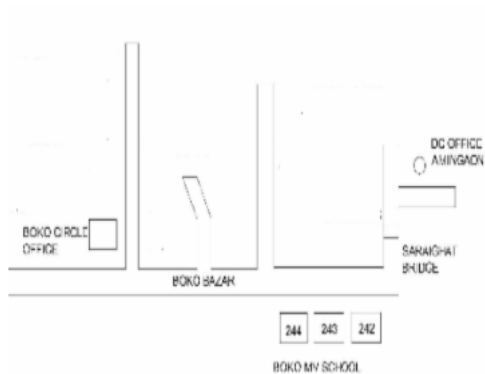

Nazri Naksha