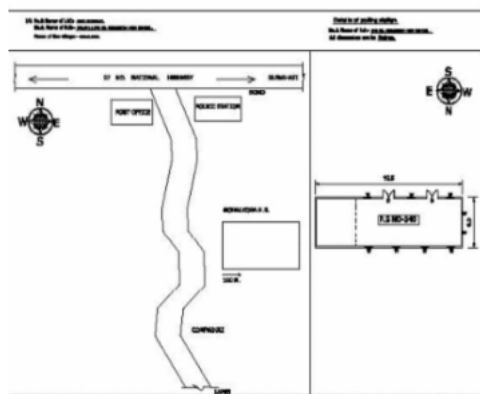

নিৰ্বাচক পঞ্জীয়ন বিষয়াৰ স্বাক্ষৰ

Nazri Naksha

Google Map View

Polling Station Building Front View

ভোটগ্ৰহন কেন্দ্ৰৰ সন্মুখৰ দৃশ্য

Cad View

Key MAP View

1 নাম : নিৰুলা বড়ো স্বামীৰ নাম: বোম্বাকান্ত বড়ো ঘৰ নং : 0 বয়স : 47 লিঙ্গ : মহিলা	MRF2337340 ফটো উপলব্ধ	2 নাম : মনু দাস পিতাৰ নাম: মধুসুধন ঘৰ নং : 0 বয়স : 45 লিঙ্গ : পুৰুষ	HTN1265572 ফটো উপলব্ধ	3 নাম : বিক্রম ৰাভা পিতাৰ নাম: গোপাল ৰাভা ঘৰ নং : 00 বয়স : 27 লিঙ্গ : পুৰুষ	MRF0500942 ফটো উপলব্ধ
4 নাম : চম্পক দাস পিতাৰ নাম: কৃষ্ণ দাস ঘৰ নং : 000 বয়স : 27 লিঙ্গ : পুৰুষ	OZI0024943 ফটো উপলব্ধ	5 নাম : সাগৰিকা কলিতা পিতাৰ নাম: বিষ্ণু কলিতা ঘৰ নং : 00 বয়স : 25 লিঙ্গ : মহিলা	MRF1714062 ফটো উপলব্ধ	6 নাম : দীপজ্যোতি বড়ো পিতাৰ নাম: তিলোক বড়ো ঘৰ নং : 000 বয়স : 23 লিঙ্গ : পুৰুষ	MRF1623255 ফটো উপলব্ধ
7 নাম : মেঘালী দাস স্বামীৰ নাম: নিৰঞ্জন ৰাভা ঘৰ নং : 000 বয়স : 20 লিঙ্গ : মহিলা	OZI0024463 ফটো উপলব্ধ	8 নাম : জুমন মেধী পিতাৰ নাম: অক্ষয় মেধী ঘৰ নং : 000 বয়স : 19 লিঙ্গ : পুৰুষ	OZI0086314 ফটো উপলব্ধ	9 নাম : ঘনোশ্যাম মেধি পিতাৰ নাম: মহেশ্বৰ মেধি ঘৰ নং : 1 বয়স : 74 লিঙ্গ : পুৰুষ	MRF2164569 ফটো উপলব্ধ
10 নাম : ৰমলা মেধি স্বামীৰ নাম: ঘনশ্যাম মেধি ঘৰ নং : 1 বয়স : 59 লিঙ্গ : মহিলা	MRF2164570 ফটো উপলব্ধ	11 নাম : সুনিতী মেধী স্বামীৰ নাম: হেমন্ত মেদী ঘৰ নং : 1 বয়স : 53 লিঙ্গ : মহিলা	MRF0000406 ফটো উপলব্ধ	12 নাম : হেমন্ত মেধি পিতাৰ নাম: ঘনশ্যাম মেধি ঘৰ নং : 1 বয়স : 51 লিঙ্গ : পুৰুষ	MRF2164581 ফটো উপলব্ধ
13 নাম : মনো মেধি পিতাৰ নাম: ঘনশ্যাম মেধি ঘৰ নং : 1 বয়স : 45 লিঙ্গ : পুৰুষ	MRF2164592 ফটো উপলব্ধ	14 নাম : কৰ্মেশ্বৰ ৰাভা পিতাৰ নাম: লক্ষ্মণ ৰাভা ঘৰ নং : 01 বয়স : 45 লিঙ্গ : পুৰুষ	MRF0497412 ফটো উপলব্ধ	15 নাম : প্ৰমিলা মেধি স্বামীৰ নাম: মনো মেধি ঘৰ নং : 1 বয়স : 39 লিঙ্গ : মহিলা	MRF0000539 ফটো উপলব্ধ
16 নাম : বসুদেব দাস পিতাৰ নাম: প্ৰবিন দাস ঘৰ নং : 01 বয়স : 36 লিঙ্গ : পুৰুষ	MRF0494666 ফটো উপলব্ধ	17 নাম : দিপক দাস পিতাৰ নাম: ঘনশ্যাম দাস ঘৰ নং : 01 বয়স : 35 লিঙ্গ : পুৰুষ	MRF0465146 ফটো উপলব্ধ	18 নাম : অৰূপ দাস পিতাৰ নাম: অৰুন দাস ঘৰ নং : 01 বয়স : 30 লিঙ্গ : পুৰুষ	MRF1227909 ফটো উপলব্ধ
19 নাম : নবজিৎ দলৈ পিতাৰ নাম: জীতেন দলৈ ঘৰ নং : 1 বয়স : 25 লিঙ্গ : পুৰুষ	MRF1211432 ফটো উপলব্ধ	20 নাম : নন্দ দাস পিতাৰ নাম: প্ৰবিন দাস ঘৰ নং : 01 বয়স : 30 লিঙ্গ : পুৰুষ	MRF0467811 ফটো উপলব্ধ	S 21 নাম : ফটো দাস স্বামীৰ নাম: মনিৰাম দাস ঘৰ নং : 1 বয়স : 77 লিঙ্গ : মহিলা	MRF2164627 ফটো উপলব্ধ
22 নাম : পৰেশ দাস পিতাৰ নাম: মনিৰাম দাস ঘৰ নং : 2 বয়স : 59 লিঙ্গ : পুৰুষ	MRF2164616 ফটো উপলব্ধ	23 নাম : সুবলা দাস স্বামীৰ নাম: পৰেশ দাস ঘৰ নং : 2 বয়স : 49 লিঙ্গ : মহিলা	MRF2164638 ফটো উপলব্ধ	24 নাম : ৰাহুল বড়ো পিতাৰ নাম: সীতাৰাম বড়ো ঘৰ নং : 02 বয়স : 26 লিঙ্গ : পুৰুষ	MRF0469478 ফটো উপলব্ধ
25 নাম : প্ৰিয়ংকা তুলসীয়াৰী পিতাৰ নাম: নন্দলাল তুলসীয়াৰী ঘৰ নং : 02 বয়স : 26 লিঙ্গ : মহিলা	MRF0457135 ফটো উপলব্ধ	26 নাম : অজয় ৰাভা পিতাৰ নাম: সুৰেন ৰাভা ঘৰ নং : 02 বয়স : 26 লিঙ্গ : পুৰুষ	MRF1324508 ফটো উপলব্ধ	27 নাম : শ্ৰী চন্দ্ৰন শৰ্মা পিতাৰ নাম: কুমাৰ শৰ্মা ঘৰ নং : 0 বয়স : 66 লিঙ্গ : পুৰুষ	MRF2171702 ফটো উপলব্ধ
28 নাম : শ্ৰী সৰস্বতী শৰ্মা স্বামীৰ নাম: শ্ৰী চন্দ্ৰন শৰ্মা ঘৰ নং : 8 বয়স : 57 লিঙ্গ : মহিলা	MRF2171713 ফটো উপলব্ধ	29 নাম : তপন দাস পিতাৰ নাম: পৰেশ দাস ঘৰ নং : 04 বয়স : 33 লিঙ্গ : পুৰুষ	MRF0498022 ফটো উপলব্ধ	30 নাম : অনিমা মেধি পিতাৰ নাম: মহেশ্বৰ মেধি ঘৰ নং : 5 বয়স : 59 লিঙ্গ : মহিলা	MRF2164683 ফটো উপলব্ধ