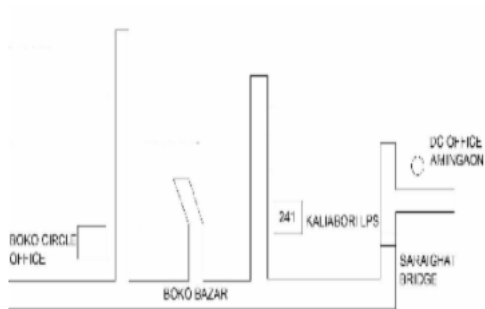

Nazri Naksha