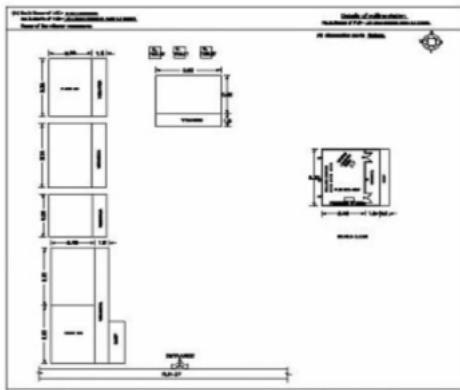

নিৰ্বাচক পঞ্জীয়ন বিষয়াৰ স্বাক্ষৰ

Nazri Naksha

Google Map View

Polling Station Building Front View

ভোটগ্ৰহন কেন্দ্ৰৰ সন্মুখৰ দৃশ্য

Cad View

Key MAP View

1 নাম : পাৰিখিত ৰাভা মাতৃৰ নাম: ৰবহী ৰাভা ঘৰ নং : 00 বয়স : 27 লিঙ্গ : পুৰুষ	FRH5773734 ফটো উপলব্ধ	2 নাম : জ্যোতিপ্ৰভা বড়ো স্বামীৰ নাম: সমালেন্দ্ৰ বড়ো ঘৰ নং : 00 বয়স : 25 লিঙ্গ : মহিলা	FRH1289685 ফটো উপলব্ধ	3 নাম : পল্লৱী ৰাভা স্বামীৰ নাম: কৰুনা ৰাভা ঘৰ নং : 00 বয়স : 25 লিঙ্গ : মহিলা	FRH5791678 ফটো উপলব্ধ
4 নাম : আদিত্য ৰাভা পিতাৰ নাম: কদুৰ ৰাভা ঘৰ নং : 00 বয়স : 24 লিঙ্গ : পুৰুষ	FRH1291798 ফটো উপলব্ধ	5 নাম : সুনিতা সৰকাৰ স্বামীৰ নাম: আদিত্য ৰাভা ঘৰ নং : 00 বয়স : 24 লিঙ্গ : মহিলা	FRH1291830 ফটো উপলব্ধ	6 নাম : সৌৰভ ৰাভা পিতাৰ নাম: ভোগীৰথ ৰাভা ঘৰ নং : 00 বয়স : 22 লিঙ্গ : পুৰুষ	FRH5779541 ফটো উপলব্ধ
# 7 নাম : কল্লোলী ৰাভা পিতাৰ নাম: হেমন্ত ৰাভা ঘৰ নং : 00 বয়স : 22 লিঙ্গ : মহিলা	OZI0063685 ফটো উপলব্ধ	8 নাম : ৰচন ৰাভা স্বামীৰ নাম: সন্কো ৰাম ৰাভা ঘৰ নং : 1 বয়স : 73 লিঙ্গ : মহিলা	FRH1634577 ফটো উপলব্ধ	9 নাম : সুৰথ চন্দ্ৰ ৰাভা পিতাৰ নাম: সন্কো ৰাম ৰাভা ঘৰ নং : 1 বয়স : 44 লিঙ্গ : পুৰুষ	FRH1634588 ফটো উপলব্ধ
10 নাম : জীতেন ৰাভা পিতাৰ নাম: হোলী ৰাম ৰাভা ঘৰ নং : 2 বয়স : 25 লিঙ্গ : পুৰুষ	FRH0350694 ফটো উপলব্ধ	11 নাম : বেলিৰাম ৰাভা পিতাৰ নাম: নাওকঠা ৰাভা ঘৰ নং : 3 বয়স : 67 লিঙ্গ : পুৰুষ	FRH1634635 ফটো উপলব্ধ	12 নাম : অকণ ৰাভা স্বামীৰ নাম: উপেন ৰাভা ঘৰ নং : 3 বয়স : 61 লিঙ্গ : মহিলা	FRH1634657 ফটো উপলব্ধ
13 নাম : মঞ্জলতা ৰাভা স্বামীৰ নাম: বেলিৰাম ৰাভা ঘৰ নং : 3 বয়স : 56 লিঙ্গ : মহিলা	FRH1634646 ফটো উপলব্ধ	14 নাম : অমল ৰাভা পিতাৰ নাম: উপেন ৰাভা ঘৰ নং : 3 বয়স : 46 লিঙ্গ : পুৰুষ	FRH1634668 ফটো উপলব্ধ	15 নাম : দিপালী ৰাভা স্বামীৰ নাম: অমল ৰাভা ঘৰ নং : 3 বয়স : 44 লিঙ্গ : মহিলা	FRH1634679 ফটো উপলব্ধ
16 নাম : দিৰ্জেন ৰাভা পিতাৰ নাম: উপেন ৰাভা ঘৰ নং : 3 বয়স : 43 লিঙ্গ : পুৰুষ	FRH1634680 ফটো উপলব্ধ	17 নাম : মধুৰঞ্জন ৰাভা পিতাৰ নাম: ভোগীৰাম ৰাভা ঘৰ নং : 3 বয়স : 28 লিঙ্গ : পুৰুষ	FRH0615336 ফটো উপলব্ধ	18 নাম : পবিতৰা ৰাভা স্বামীৰ নাম: মনিন্দ্ৰ ৰাভা ঘৰ নং : 03 বয়স : 25 লিঙ্গ : মহিলা	FRH0527051 ফটো উপলব্ধ
19 নাম : ফুলেশ্বৰী ৰাভা পিতাৰ নাম: দুখো ৰাভা ঘৰ নং : 4 বয়স : 65 লিঙ্গ : মহিলা	FRH1634715 ফটো উপলব্ধ	20 নাম : মাধৱ চন্দ্ৰ দাস পিতাৰ নাম: তৰুণ দাস ঘৰ নং : 04 বয়স : 54 লিঙ্গ : পুৰুষ	FRH1634691 ফটো উপলব্ধ	21 নাম : সঞ্জলা দাস স্বামীৰ নাম: মাধৱ চন্দ্ৰ দাস ঘৰ নং : 04 বয়স : 48 লিঙ্গ : মহিলা	FRH1634704 ফটো উপলব্ধ
22 নাম : আসোমী ৰাভা স্বামীৰ নাম: মাজু ৰাভা ঘৰ নং : 04 বয়স : 37 লিঙ্গ : মহিলা	FRH0355347 ফটো উপলব্ধ	23 নাম : জোনমণি ৰাভা স্বামীৰ নাম: মনোজ ৰাভা ঘৰ নং : 04 বয়স : 26 লিঙ্গ : মহিলা	FRH0352674 ফটো উপলব্ধ	24 নাম : নীৰব দাস পিতাৰ নাম: মাধব দাস ঘৰ নং : 8 বয়স : 23 লিঙ্গ : পুৰুষ	FRH0609818 ফটো উপলব্ধ
25 নাম : মহানন্দ ৰাভা পিতাৰ নাম: লক্ষ্মী ৰাভা ঘৰ নং : 5 বয়স : 24 লিঙ্গ : পুৰুষ	FRH0617878 ফটো উপলব্ধ	26 নাম : ৰজিনা ৰাভা স্বামীৰ নাম: তাপস ৰাভা ঘৰ নং : 05 বয়স : 22 লিঙ্গ : মহিলা	FRH1488477 ফটো উপলব্ধ	27 নাম : ধনেশ্বৰ ৰাভা পিতাৰ নাম: ৰোহিন ৰাভা ঘৰ নং : 5খ বয়স : 47 লিঙ্গ : পুৰুষ	FRH1634782 ফটো উপলব্ধ
28 নাম : লক্ষীকান্ত ৰাভা পিতাৰ নাম: ৰোহিন ৰাভা ঘৰ নং : 5ক বয়স : 45 লিঙ্গ : পুৰুষ	FRH1634760 ফটো উপলব্ধ	29 নাম : লক্ষীমা ৰাভা স্বামীৰ নাম: ধনেশ্বৰ ৰাভা ঘৰ নং : 5খ বয়স : 42 লিঙ্গ : মহিলা	FRH1634793 ফটো উপলব্ধ	30 নাম : মামুনী ৰাভা স্বামীৰ নাম: লক্ষী ৰাভা ঘৰ নং : 5ক বয়স : 40 লিঙ্গ : মহিলা	FRH1634771 ফটো উপলব্ধ