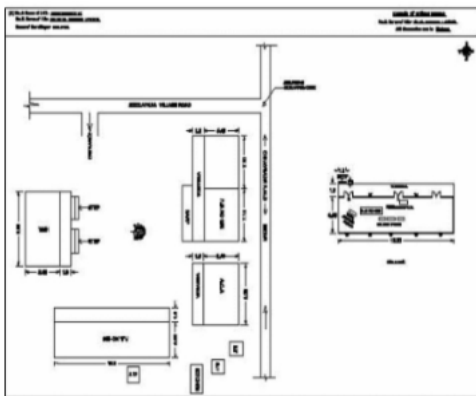

নিৰ্বাচক পঞ্জীয়ন বিষয়াৰ স্বাক্ষৰ

Nazri Naksha

Google Map View

Polling Station Building Front View

ভোটগ্ৰহন কেন্দ্ৰৰ সন্মুখৰ দৃশ্য

Cad View

Key MAP View

1 নাম : ববীন্দ্র বড়ো পিতাৰ নাম: আৰ্বনী বড়ো ঘৰ নং : 0 বয়স : 21 লিঙ্গ : পুৰুষ	OZI0065128 ফটো উপলব্ধ	2 নাম : নয়ন বড়ো পিতাৰ নাম: চক্ৰধৰ বড়ো ঘৰ নং : 00 বয়স : 21 লিঙ্গ : পুৰুষ	OZI0113985 ফটো উপলব্ধ	3 নাম : বাসন্তী ৰাভা স্বামীৰ নাম: পূৰ্ণ ৰাভা ঘৰ নং : 1 বয়স : 76 লিঙ্গ : মহিলা	FRH1714585 ফটো উপলব্ধ
4 নাম : আৰতী ৰাভা পিতাৰ নাম: পূৰ্ণ ৰাভা ঘৰ নং : 1 বয়স : 64 লিঙ্গ : মহিলা	FRH1714596 ফটো উপলব্ধ	5 নাম : মিনতী ৰাভা পিতাৰ নাম: পূৰ্ণ ৰাভা ঘৰ নং : 1 বয়স : 52 লিঙ্গ : মহিলা	FRH1714609 ফটো উপলব্ধ	6 নাম : ভাৰতী ৰাভা স্বামীৰ নাম: নন্দো ৰাভা ঘৰ নং : 1 বয়স : 51 লিঙ্গ : মহিলা	FRH1714574 ফটো উপলব্ধ
7 নাম : মোহন ৰাভা পিতাৰ নাম: পূৰ্ণ ৰাভা ঘৰ নং : 1 বয়স : 50 লিঙ্গ : পুৰুষ	FRH1714610 ফটো উপলব্ধ	8 নাম : ভূপেন ৰাভা পিতাৰ নাম: মোহন ৰাভা ঘৰ নং : 1 বয়স : 32 লিঙ্গ : পুৰুষ	FRH2005085 ফটো উপলব্ধ	9 নাম : ধীৰাজ ৰাভা পিতাৰ নাম: মোহন ৰাভা ঘৰ নং : 1 বয়স : 32 লিঙ্গ : পুৰুষ	FRH2005074 ফটো উপলব্ধ
10 নাম : শ্ৰী সোনালী ৰাভা পিতাৰ নাম: নন্দো ৰাভা ঘৰ নং : 1 বয়স : 31 লিঙ্গ : মহিলা	FRH0283424 ফটো উপলব্ধ	11 নাম : শ্ৰী অজয় ৰাভা পিতাৰ নাম: নন্দো ৰাভা ঘৰ নং : 1 বয়স : 30 লিঙ্গ : পুৰুষ	FRH0283820 ফটো উপলব্ধ	12 নাম : অংকুৰ ৰাভা মাতৃৰ নাম: ভাৰতী ৰাভা ঘৰ নং : 1 বয়স : 29 লিঙ্গ : পুৰুষ	FRH0332080 ফটো উপলব্ধ
13 নাম : দিপমণি ৰাভা পিতাৰ নাম: মোহন ৰাভা ঘৰ নং : 1 বয়স : 27 লিঙ্গ : পুৰুষ	FRH0283614 ফটো উপলব্ধ	14 নাম : মুনাল ৰাভা পিতাৰ নাম: চিত্তৰঞ্জন ৰাভা ঘৰ নং : 1 বয়স : 27 লিঙ্গ : পুৰুষ	FRH0283283 ফটো উপলব্ধ	15 নাম : অনামিকা ৰাভা পিতাৰ নাম: বিনয় ৰাভা ঘৰ নং : 01 বয়স : 25 লিঙ্গ : মহিলা	FRH1219815 ফটো উপলব্ধ
16 নাম : ৰিতু মণি ৰাভা স্বামীৰ নাম: অজয় ৰাভা ঘৰ নং : 1 বয়স : 21 লিঙ্গ : মহিলা	FRH5749148 ফটো উপলব্ধ	17 নাম : ৰিতু মণি ৰাভা পিতাৰ নাম: অজয় ৰাভা ঘৰ নং : 1 বয়স : 21 লিঙ্গ : মহিলা	FRH5751805 ফটো উপলব্ধ	18 নাম : মিলন ৰাভা পিতাৰ নাম: হৰিধন ৰাভা ঘৰ নং : 1 বয়স : 26 লিঙ্গ : পুৰুষ	FRH0283093 ফটো উপলব্ধ
19 নাম : ৰেখা ৰাভা পিতাৰ নাম: গোলাপ ৰাভা ঘৰ নং : 1 বয়স : 20 লিঙ্গ : মহিলা	OZI0134783 ফটো উপলব্ধ	20 নাম : হৰিধন ৰাভা পিতাৰ নাম: পূৰ্ণ ৰাভা ঘৰ নং : 1 বয়স : 54 লিঙ্গ : পুৰুষ	FRH1714654 ফটো উপলব্ধ	21 নাম : থানেশ্বৰী ৰাভা স্বামীৰ নাম: হৰিধন ৰাভা ঘৰ নং : 1 বয়স : 49 লিঙ্গ : মহিলা	FRH1714665 ফটো উপলব্ধ
22 নাম : গোলাপ ৰাভা পিতাৰ নাম: ভুটুক ৰাভা ঘৰ নং : 1 বয়স : 45 লিঙ্গ : পুৰুষ	FRH1714632 ফটো উপলব্ধ	23 নাম : মনোমতী ৰাভা স্বামীৰ নাম: গোলাপ ৰাভা ঘৰ নং : 1 বয়স : 38 লিঙ্গ : মহিলা	FRH1714643 ফটো উপলব্ধ	24 নাম : হৰকান্ত বড়ো পিতাৰ নাম: ইবাৰ্ন বড়ো ঘৰ নং : 2 বয়স : 76 লিঙ্গ : পুৰুষ	FRH1714698 ফটো উপলব্ধ
25 নাম : আনন্দ বড়ো পিতাৰ নাম: দমহু বড়ো ঘৰ নং : 2 বয়স : 54 লিঙ্গ : পুৰুষ	FRH1714676 ফটো উপলব্ধ	26 নাম : মিন বড়ো স্বামীৰ নাম: আনন্দ বড়ো ঘৰ নং : 2 বয়স : 49 লিঙ্গ : মহিলা	FRH1714687 ফটো উপলব্ধ	27 নাম : মন্তু বড়ো পিতাৰ নাম: হৰকান্ত বড়ো ঘৰ নং : 2 বয়স : 37 লিঙ্গ : পুৰুষ	FRH1714701 ফটো উপলব্ধ
28 নাম : সঞ্জয় বড়ো পিতাৰ নাম: আনন্দ বড়ো ঘৰ নং : 2 বয়স : 35 লিঙ্গ : পুৰুষ	FRH2004899 ফটো উপলব্ধ	29 নাম : মাম মাৰক পিতাৰ নাম: ৰাহুল মাৰাক ঘৰ নং : 2 বয়স : 33 লিঙ্গ : মহিলা	FRH1720850 ফটো উপলব্ধ	30 নাম : ৰবিনা বড়ো স্বামীৰ নাম: সঞ্জয় বড়ো ঘৰ নং : 2 বয়স : 29 লিঙ্গ : মহিলা	FRH2004968 ফটো উপলব্ধ