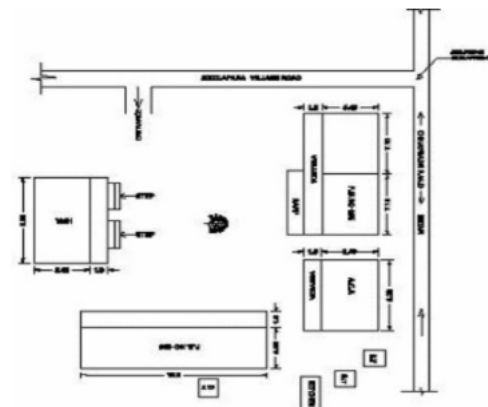

নিৰ্বাচক পঞ্জীয়ন বিষয়াৰ স্বাক্ষৰ

Nazri Naksha

Google Map View

Polling Station Building Front View

ভোটগ্ৰহন কেন্দ্ৰৰ সন্মুখৰ দৃশ্য

Cad View

Key MAP View

1 নাম : ববীন্দ্র বড়ো পিতাৰ নাম: আৰ্বনী বড়ো ঘৰ নং : 0 বয়স : 21 লিঙ্গ : পুৰুষ	OZI0065128 ফটো উপলব্ধ	2 নাম : নয়ন বড়ো পিতাৰ নাম: চক্ৰধৰ বড়ো ঘৰ নং : 00 বয়স : 21 লিঙ্গ : পুৰুষ	OZI0113985 ফটো উপলব্ধ	3 নাম : বাসন্তী ৰাভা স্বামীৰ নাম: পূৰ্ণ ৰাভা ঘৰ নং : 1 বয়স : 76 লিঙ্গ : মহিলা	FRH1714585 ফটো উপলব্ধ
4 নাম : আৰতী ৰাভা পিতাৰ নাম: পূৰ্ণ ৰাভা ঘৰ নং : 1 বয়স : 64 লিঙ্গ : মহিলা	FRH1714596 ফটো উপলব্ধ	5 নাম : মিনতী ৰাভা পিতাৰ নাম: পূৰ্ণ ৰাভা ঘৰ নং : 1 বয়স : 52 লিঙ্গ : মহিলা	FRH1714609 ফটো উপলব্ধ	6 নাম : ভাৰতী ৰাভা স্বামীৰ নাম: নন্দো ৰাভা ঘৰ নং : 1 বয়স : 51 লিঙ্গ : মহিলা	FRH1714574 ফটো উপলব্ধ
7 নাম : মোহন ৰাভা পিতাৰ নাম: পূৰ্ণ ৰাভা ঘৰ নং : 1 বয়স : 50 লিঙ্গ : পুৰুষ	FRH1714610 ফটো উপলব্ধ	8 নাম : ভূপেন ৰাভা পিতাৰ নাম: মোহন ৰাভা ঘৰ নং : 1 বয়স : 32 লিঙ্গ : পুৰুষ	FRH2005085 ফটো উপলব্ধ	9 নাম : ধীৰাজ ৰাভা পিতাৰ নাম: মোহন ৰাভা ঘৰ নং : 1 বয়স : 32 লিঙ্গ : পুৰুষ	FRH2005074 ফটো উপলব্ধ
10 নাম : শ্ৰী সোনালী ৰাভা পিতাৰ নাম: নন্দো ৰাভা ঘৰ নং : 1 বয়স : 31 লিঙ্গ : মহিলা	FRH0283424 ফটো উপলব্ধ	11 নাম : শ্ৰী অজয় ৰাভা পিতাৰ নাম: নন্দো ৰাভা ঘৰ নং : 1 বয়স : 30 লিঙ্গ : পুৰুষ	FRH0283820 ফটো উপলব্ধ	12 নাম : অংকুৰ ৰাভা মাতৃৰ নাম: ভাৰতী ৰাভা ঘৰ নং : 1 বয়স : 29 লিঙ্গ : পুৰুষ	FRH0332080 ফটো উপলব্ধ
13 নাম : দিপমণি ৰাভা পিতাৰ নাম: মোহন ৰাভা ঘৰ নং : 1 বয়স : 27 লিঙ্গ : পুৰুষ	FRH0283614 ফটো উপলব্ধ	14 নাম : মুনাল ৰাভা পিতাৰ নাম: চিত্তৰঞ্জন ৰাভা ঘৰ নং : 1 বয়স : 27 লিঙ্গ : পুৰুষ	FRH0283283 ফটো উপলব্ধ	15 নাম : অনামিকা ৰাভা পিতাৰ নাম: বিনয় ৰাভা ঘৰ নং : 01 বয়স : 25 লিঙ্গ : মহিলা	FRH1219815 ফটো উপলব্ধ
16 নাম : ৰিতু মণি ৰাভা স্বামীৰ নাম: অজয় ৰাভা ঘৰ নং : 1 বয়স : 21 লিঙ্গ : মহিলা	FRH5749148 ফটো উপলব্ধ	17 নাম : ৰিতু মণি ৰাভা পিতাৰ নাম: অজয় ৰাভা ঘৰ নং : 1 বয়স : 21 লিঙ্গ : মহিলা	FRH5751805 ফটো উপলব্ধ	18 নাম : মিলন ৰাভা পিতাৰ নাম: হৰিধন ৰাভা ঘৰ নং : 1 বয়স : 26 লিঙ্গ : পুৰুষ	FRH0283093 ফটো উপলব্ধ
19 নাম : ৰেখা ৰাভা পিতাৰ নাম: গোলাপ ৰাভা ঘৰ নং : 1 বয়স : 20 লিঙ্গ : মহিলা	OZI0134783 ফটো উপলব্ধ	20 নাম : হৰিধন ৰাভা পিতাৰ নাম: পূৰ্ণ ৰাভা ঘৰ নং : 1 বয়স : 54 লিঙ্গ : পুৰুষ	FRH1714654 ফটো উপলব্ধ	21 নাম : থানেশ্বৰী ৰাভা স্বামীৰ নাম: হৰিধন ৰাভা ঘৰ নং : 1 বয়স : 49 লিঙ্গ : মহিলা	FRH1714665 ফটো উপলব্ধ
22 নাম : গোলাপ ৰাভা পিতাৰ নাম: ভুটুক ৰাভা ঘৰ নং : 1 বয়স : 45 লিঙ্গ : পুৰুষ	FRH1714632 ফটো উপলব্ধ	23 নাম : মনোমতী ৰাভা স্বামীৰ নাম: গোলাপ ৰাভা ঘৰ নং : 1 বয়স : 38 লিঙ্গ : মহিলা	FRH1714643 ফটো উপলব্ধ	24 নাম : হৰকান্ত বড়ো পিতাৰ নাম: ইবাৰ্ন বড়ো ঘৰ নং : 2 বয়স : 76 লিঙ্গ : পুৰুষ	FRH1714698 ফটো উপলব্ধ
25 নাম : আনন্দ বড়ো পিতাৰ নাম: দমহু বড়ো ঘৰ নং : 2 বয়স : 54 লিঙ্গ : পুৰুষ	FRH1714676 ফটো উপলব্ধ	26 নাম : মিন বড়ো স্বামীৰ নাম: আনন্দ বড়ো ঘৰ নং : 2 বয়স : 49 লিঙ্গ : মহিলা	FRH1714687 ফটো উপলব্ধ	27 নাম : মন্তু বড়ো পিতাৰ নাম: হৰকান্ত বড়ো ঘৰ নং : 2 বয়স : 37 লিঙ্গ : পুৰুষ	FRH1714701 ফটো উপলব্ধ
28 নাম : সঞ্জয় বড়ো পিতাৰ নাম: আনন্দ বড়ো ঘৰ নং : 2 বয়স : 35 লিঙ্গ : পুৰুষ	FRH2004899 ফটো উপলব্ধ	29 নাম : মাম মাৰক পিতাৰ নাম: ৰাহুল মাৰাক ঘৰ নং : 2 বয়স : 33 লিঙ্গ : মহিলা	FRH1720850 ফটো উপলব্ধ	30 নাম : ৰবিনা বড়ো স্বামীৰ নাম: সঞ্জয় বড়ো ঘৰ নং : 2 বয়স : 29 লিঙ্গ : মহিলা	FRH2004968 ফটো উপলব্ধ