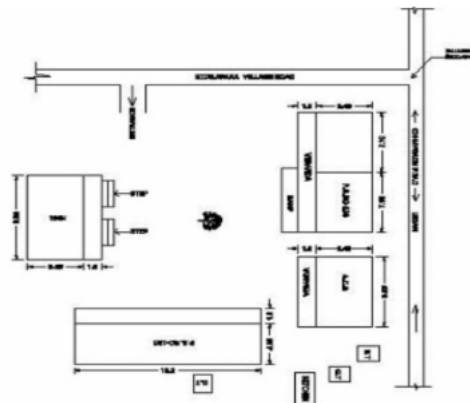

নিৰ্বাচক পঞ্জীয়ন বিষয়াৰ স্বাক্ষৰ

Nazri Naksha

Google Map View

Polling Station Building Front View

ভোটগ্ৰহন কেন্দ্ৰৰ সন্মুখৰ দৃশ্য

Cad View

Key MAP View

1 নাম : ভাদৰী ৰাভা স্বামীৰ নাম : বাবুল ৰাভা ঘৰ নং : 0 বয়স : 52 লিঙ্গ : মহিলা	FRH1725855 ফটো উপলব্ধ	2 নাম : প্ৰসেনজিত ৰাভা পিতাৰ নাম : চন্দ্ৰীৰাম ৰাভা ঘৰ নং : 00 বয়স : 47 লিঙ্গ : পুৰুষ	FRH1728263 ফটো উপলব্ধ	3 নাম : বুলৰাগি ৰাভা স্বামীৰ নাম : বিষ্ণু ৰাভা ঘৰ নং : 00 বয়স : 40 লিঙ্গ : মহিলা	FRH1374438 ফটো উপলব্ধ
4 নাম : জিহী মণি ৰাভা স্বামীৰ নাম : চমুলাল ৰাভা ঘৰ নং : 00 বয়স : 27 লিঙ্গ : মহিলা	FRH1280924 ফটো উপলব্ধ	5 নাম : প্ৰানজিৎ ৰাভা পিতাৰ নাম : অজিত ৰাভা ঘৰ নং : 00 বয়স : 25 লিঙ্গ : পুৰুষ	OZI0077081 ফটো উপলব্ধ	6 নাম : ৰবি ৰাম ৰাভা পিতাৰ নাম : বশিষ্ঠ ৰাভা ঘৰ নং : 00 বয়স : 23 লিঙ্গ : পুৰুষ	OZI0114314 ফটো উপলব্ধ
7 নাম : দিব্য ৰাভা পিতাৰ নাম : খগেন ৰাভা ঘৰ নং : 1 বয়স : 56 লিঙ্গ : পুৰুষ	FRH1724567 ফটো উপলব্ধ	8 নাম : বাসন্তী ৰাভা স্বামীৰ নাম : দিব ৰাভা ঘৰ নং : 1 বয়স : 51 লিঙ্গ : মহিলা	FRH1724578 ফটো উপলব্ধ	9 নাম : বিজলী ৰাভা স্বামীৰ নাম : দিব ৰাভা ঘৰ নং : 1 বয়স : 49 লিঙ্গ : মহিলা	FRH1724589 ফটো উপলব্ধ
10 নাম : ধ্ৰুব ৰাভা পিতাৰ নাম : খগেন ৰাভা ঘৰ নং : 1 বয়স : 48 লিঙ্গ : পুৰুষ	FRH1724590 ফটো উপলব্ধ	11 নাম : সৰনালতা ৰাভা স্বামীৰ নাম : প্ৰসেনজিত ৰাভা ঘৰ নং : 1 বয়স : 46 লিঙ্গ : মহিলা	FRH1474477 ফটো উপলব্ধ	12 নাম : ৰুমিতা ৰাভা স্বামীৰ নাম : ধ্ৰুব ৰাভা ঘৰ নং : 1 বয়স : 44 লিঙ্গ : মহিলা	FRH1724603 ফটো উপলব্ধ
13 নাম : জুনা ৰাভা পিতাৰ নাম : দিব ৰাভা ঘৰ নং : 1 বয়স : 29 লিঙ্গ : মহিলা	FRH0001339 ফটো উপলব্ধ	14 নাম : মুনিদ্ৰ ৰাভা পিতাৰ নাম : দিব্য ৰাভা ঘৰ নং : 1 বয়স : 27 লিঙ্গ : পুৰুষ	FRH0380865 ফটো উপলব্ধ	15 নাম : চিত্ৰলেখা ৰাভা স্বামীৰ নাম : মুনিদ্ৰ ৰাভা ঘৰ নং : 1 বয়স : 24 লিঙ্গ : মহিলা	OZI0094490 ফটো উপলব্ধ
16 নাম : ৰাতুল ৰাভা পিতাৰ নাম : নিৰঞ্জন ৰাভা ঘৰ নং : 2 বয়স : 20 লিঙ্গ : পুৰুষ	OZI0094995 ফটো উপলব্ধ	17 নাম : নিৰঞ্জন ৰাভা পিতাৰ নাম : পূৰ্ণ ৰাভা ঘৰ নং : 2কু বয়স : 48 লিঙ্গ : পুৰুষ	FRH1724625 ফটো উপলব্ধ	18 নাম : কটমনি ৰাভা স্বামীৰ নাম : নিৰঞ্জন ৰাভা ঘৰ নং : 2কু বয়স : 41 লিঙ্গ : মহিলা	FRH1724636 ফটো উপলব্ধ
19 নাম : অনিল ৰাভা পিতাৰ নাম : খাসু ৰাভা ঘৰ নং : 0 বয়স : 62 লিঙ্গ : পুৰুষ	FRH1724647 ফটো উপলব্ধ	20 নাম : তাৰা বালু ৰাভা স্বামীৰ নাম : অনিল ৰাভা ঘৰ নং : 0 বয়স : 50 লিঙ্গ : মহিলা	FRH1724658 ফটো উপলব্ধ	21 নাম : নয়নমনি ৰাভা পিতাৰ নাম : অনিল ৰাভা ঘৰ নং : 0 বয়স : 32 লিঙ্গ : মহিলা	FRH2005369 ফটো উপলব্ধ
22 নাম : সুবৰ্ণ ৰাভা পিতাৰ নাম : অনিল ৰাভা ঘৰ নং : 0 বয়স : 31 লিঙ্গ : পুৰুষ	FRH2005212 ফটো উপলব্ধ	23 নাম : মালতী বড়ো স্বামীৰ নাম : সুবৰ্ণ ৰাভা ঘৰ নং : 3 বয়স : 30 লিঙ্গ : মহিলা	FRH0347641 ফটো উপলব্ধ	24 নাম : ফুকন ৰাভা পিতাৰ নাম : হুদু ৰাভা ঘৰ নং : 8 বয়স : 74 লিঙ্গ : পুৰুষ	FRH1724669 ফটো উপলব্ধ
25 নাম : সুমতি ৰাভা স্বামীৰ নাম : ফুকন ৰাভা ঘৰ নং : 8 বয়স : 69 লিঙ্গ : মহিলা	FRH1724670 ফটো উপলব্ধ	26 নাম : ইৰন্য ৰাভা পিতাৰ নাম : ফুকন ৰাভা ঘৰ নং : 8 বয়স : 44 লিঙ্গ : পুৰুষ	FRH1724681 ফটো উপলব্ধ	27 নাম : মঞ্জু ৰাভা স্বামীৰ নাম : ইৰন্য ৰাভা ঘৰ নং : 8 বয়স : 41 লিঙ্গ : মহিলা	FRH1724692 ফটো উপলব্ধ
28 নাম : বিলু ৰাভা পিতাৰ নাম : ফুকন ৰাভা ঘৰ নং : 8 বয়স : 38 লিঙ্গ : পুৰুষ	FRH1724705 ফটো উপলব্ধ	29 নাম : জুন ৰাভা স্বামীৰ নাম : লক্ষীৰাম ৰাভা ঘৰ নং : 4 বয়স : 34 লিঙ্গ : মহিলা	FRH1729186 ফটো উপলব্ধ	30 নাম : হুদয় ৰাভা পিতাৰ নাম : ইৰন্য ৰাভা ঘৰ নং : 4 বয়স : 23 লিঙ্গ : পুৰুষ	FRH1288661 ফটো উপলব্ধ