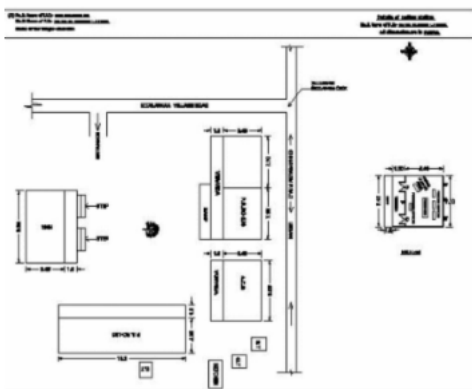

নিৰ্বাচক পঞ্জীয়ন বিষয়াৰ স্বাক্ষৰ

Nazri Naksha

Google Map View

Polling Station Building Front View

ভোটগ্ৰহন কেন্দ্ৰৰ সন্মুখৰ দৃশ্য

Cad View

Key MAP View

1 নাম : ভাদৰী ৰাভা স্বামীৰ নাম : বাবুল ৰাভা ঘৰ নং : 0 বয়স : 52 লিঙ্গ : মহিলা	FRH1725855 ফটো উপলব্ধ	2 নাম : প্ৰসেনজিত ৰাভা পিতাৰ নাম : চন্দ্ৰীৰাম ৰাভা ঘৰ নং : 00 বয়স : 47 লিঙ্গ : পুৰুষ	FRH1728263 ফটো উপলব্ধ	3 নাম : বুলৰাগি ৰাভা স্বামীৰ নাম : বিষ্ণু ৰাভা ঘৰ নং : 00 বয়স : 40 লিঙ্গ : মহিলা	FRH1374438 ফটো উপলব্ধ
4 নাম : জিহী মণি ৰাভা স্বামীৰ নাম : চমুলাল ৰাভা ঘৰ নং : 00 বয়স : 27 লিঙ্গ : মহিলা	FRH1280924 ফটো উপলব্ধ	5 নাম : প্ৰানজিৎ ৰাভা পিতাৰ নাম : অজিত ৰাভা ঘৰ নং : 00 বয়স : 25 লিঙ্গ : পুৰুষ	OZI0077081 ফটো উপলব্ধ	6 নাম : ৰবি ৰাম ৰাভা পিতাৰ নাম : বশিষ্ঠ ৰাভা ঘৰ নং : 00 বয়স : 23 লিঙ্গ : পুৰুষ	OZI0114314 ফটো উপলব্ধ
7 নাম : দিব্য ৰাভা পিতাৰ নাম : খগেন ৰাভা ঘৰ নং : 1 বয়স : 56 লিঙ্গ : পুৰুষ	FRH1724567 ফটো উপলব্ধ	8 নাম : বাসন্তী ৰাভা স্বামীৰ নাম : দিব ৰাভা ঘৰ নং : 1 বয়স : 51 লিঙ্গ : মহিলা	FRH1724578 ফটো উপলব্ধ	9 নাম : বিজলী ৰাভা স্বামীৰ নাম : দিব ৰাভা ঘৰ নং : 1 বয়স : 49 লিঙ্গ : মহিলা	FRH1724589 ফটো উপলব্ধ
10 নাম : ধ্ৰুব ৰাভা পিতাৰ নাম : খগেন ৰাভা ঘৰ নং : 1 বয়স : 48 লিঙ্গ : পুৰুষ	FRH1724590 ফটো উপলব্ধ	11 নাম : সৰনালতা ৰাভা স্বামীৰ নাম : প্ৰসেনজিত ৰাভা ঘৰ নং : 1 বয়স : 46 লিঙ্গ : মহিলা	FRH1474477 ফটো উপলব্ধ	12 নাম : ৰুমিতা ৰাভা স্বামীৰ নাম : ধ্ৰুব ৰাভা ঘৰ নং : 1 বয়স : 44 লিঙ্গ : মহিলা	FRH1724603 ফটো উপলব্ধ
13 নাম : জুনা ৰাভা পিতাৰ নাম : দিব ৰাভা ঘৰ নং : 1 বয়স : 29 লিঙ্গ : মহিলা	FRH0001339 ফটো উপলব্ধ	14 নাম : মুনিদ্ৰ ৰাভা পিতাৰ নাম : দিব্য ৰাভা ঘৰ নং : 1 বয়স : 27 লিঙ্গ : পুৰুষ	FRH0380865 ফটো উপলব্ধ	15 নাম : চিত্ৰলেখা ৰাভা স্বামীৰ নাম : মুনিদ্ৰ ৰাভা ঘৰ নং : 1 বয়স : 24 লিঙ্গ : মহিলা	OZI0094490 ফটো উপলব্ধ
16 নাম : ৰাতুল ৰাভা পিতাৰ নাম : নিৰঞ্জন ৰাভা ঘৰ নং : 2 বয়স : 20 লিঙ্গ : পুৰুষ	OZI0094995 ফটো উপলব্ধ	17 নাম : নিৰঞ্জন ৰাভা পিতাৰ নাম : পূৰ্ণ ৰাভা ঘৰ নং : 2কু বয়স : 48 লিঙ্গ : পুৰুষ	FRH1724625 ফটো উপলব্ধ	18 নাম : কটমনি ৰাভা স্বামীৰ নাম : নিৰঞ্জন ৰাভা ঘৰ নং : 2কু বয়স : 41 লিঙ্গ : মহিলা	FRH1724636 ফটো উপলব্ধ
19 নাম : অনিল ৰাভা পিতাৰ নাম : খাসু ৰাভা ঘৰ নং : 0 বয়স : 62 লিঙ্গ : পুৰুষ	FRH1724647 ফটো উপলব্ধ	20 নাম : তাৰা বালু ৰাভা স্বামীৰ নাম : অনিল ৰাভা ঘৰ নং : 0 বয়স : 50 লিঙ্গ : মহিলা	FRH1724658 ফটো উপলব্ধ	21 নাম : নয়নমনি ৰাভা পিতাৰ নাম : অনিল ৰাভা ঘৰ নং : 0 বয়স : 32 লিঙ্গ : মহিলা	FRH2005369 ফটো উপলব্ধ
22 নাম : সুবৰ্ণ ৰাভা পিতাৰ নাম : অনিল ৰাভা ঘৰ নং : 0 বয়স : 31 লিঙ্গ : পুৰুষ	FRH2005212 ফটো উপলব্ধ	23 নাম : মালতী বড়ো স্বামীৰ নাম : সুবৰ্ণ ৰাভা ঘৰ নং : 3 বয়স : 30 লিঙ্গ : মহিলা	FRH0347641 ফটো উপলব্ধ	24 নাম : ফুকন ৰাভা পিতাৰ নাম : হুদু ৰাভা ঘৰ নং : 8 বয়স : 74 লিঙ্গ : পুৰুষ	FRH1724669 ফটো উপলব্ধ
25 নাম : সুমতি ৰাভা স্বামীৰ নাম : ফুকন ৰাভা ঘৰ নং : 8 বয়স : 69 লিঙ্গ : মহিলা	FRH1724670 ফটো উপলব্ধ	26 নাম : ইৰন্য ৰাভা পিতাৰ নাম : ফুকন ৰাভা ঘৰ নং : 8 বয়স : 44 লিঙ্গ : পুৰুষ	FRH1724681 ফটো উপলব্ধ	27 নাম : মঞ্জু ৰাভা স্বামীৰ নাম : ইৰন্য ৰাভা ঘৰ নং : 8 বয়স : 41 লিঙ্গ : মহিলা	FRH1724692 ফটো উপলব্ধ
28 নাম : বিলু ৰাভা পিতাৰ নাম : ফুকন ৰাভা ঘৰ নং : 8 বয়স : 38 লিঙ্গ : পুৰুষ	FRH1724705 ফটো উপলব্ধ	29 নাম : জুন ৰাভা স্বামীৰ নাম : লক্ষীৰাম ৰাভা ঘৰ নং : 4 বয়স : 34 লিঙ্গ : মহিলা	FRH1729186 ফটো উপলব্ধ	30 নাম : হুদয় ৰাভা পিতাৰ নাম : ইৰন্য ৰাভা ঘৰ নং : 4 বয়স : 23 লিঙ্গ : পুৰুষ	FRH1288661 ফটো উপলব্ধ