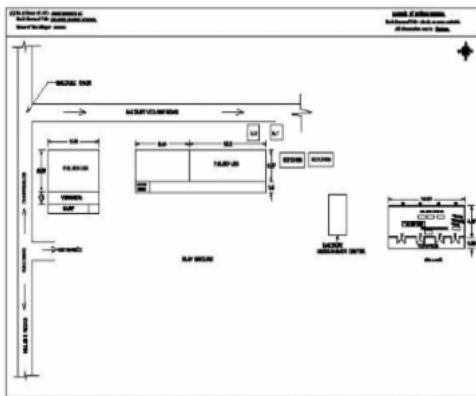

নিৰ্বাচক পঞ্জীয়ন বিষয়াৰ স্বাক্ষৰ

Nazri Naksha

Google Map View

Polling Station Building Front View

ভোটগ্ৰহন কেন্দ্ৰৰ সন্মুখৰ দৃশ্য

Cad View

Key MAP View

1 নাম : নিশান্ত দলৈ ৰাভা পিতাৰ নাম : যুগল দলৈ ৰাভা ঘৰ নং : 00 বয়স : 43 লিঙ্গ : পুৰুষ	FRH1699270 ফটো উপলব্ধ	2 নাম : ৰিতা বড়ো ৰাভা স্বামীৰ নাম : শংকৰ ৰাভা ঘৰ নং : 0 বয়স : 42 লিঙ্গ : মহিলা	FRH0377457 ফটো উপলব্ধ	S 3 নাম : নৱনীতা মজুমদাৰ স্বামীৰ নাম : মঞ্জু মজুমদাৰ ঘৰ নং : 0 বয়স : 26 লিঙ্গ : মহিলা	FRH0432328 ফটো উপলব্ধ
4 নাম : কামেশ্বৰ দাস পিতাৰ নাম : সিদ্ধেশ্বৰ দাস ঘৰ নং : 1 বয়স : 66 লিঙ্গ : পুৰুষ	FRH1694582 ফটো উপলব্ধ	5 নাম : ননী দাস স্বামীৰ নাম : কামেশ্বৰ দাস ঘৰ নং : 1 বয়স : 58 লিঙ্গ : মহিলা	FRH1694593 ফটো উপলব্ধ	6 নাম : তপন দাস পিতাৰ নাম : কামেশ্বৰ দাস ঘৰ নং : 1 বয়স : 38 লিঙ্গ : পুৰুষ	FRH1694606 ফটো উপলব্ধ
7 নাম : দুল দাস স্বামীৰ নাম : তপন দাস ঘৰ নং : 1 বয়স : 37 লিঙ্গ : মহিলা	FRH1493048 ফটো উপলব্ধ	8 নাম : হিৰণ্য দাস পিতাৰ নাম : কামেশ্বৰ দাস ঘৰ নং : 1 বয়স : 36 লিঙ্গ : পুৰুষ	FRH2003670 ফটো উপলব্ধ	9 নাম : ভাৰত দাস পিতাৰ নাম : বিনোদ দাস ঘৰ নং : 2 বয়স : 64 লিঙ্গ : পুৰুষ	FRH1694617 ফটো উপলব্ধ
10 নাম : চন্দ্ৰা দাস স্বামীৰ নাম : ভাৰত দাস ঘৰ নং : 2 বয়স : 59 লিঙ্গ : মহিলা	FRH1694628 ফটো উপলব্ধ	11 নাম : মনোজ দাস পিতাৰ নাম : ভাৰত দাস ঘৰ নং : 2 বয়স : 35 লিঙ্গ : পুৰুষ	FRH2003807 ফটো উপলব্ধ	S 12 নাম : কৃষ্ণ দাস পিতাৰ নাম : ভাৰত দাস ঘৰ নং : 2 বয়স : 30 লিঙ্গ : মহিলা	FRH2004071 ফটো উপলব্ধ
13 নাম : মিতালি সাউদ দাস স্বামীৰ নাম : মনোজ দাস ঘৰ নং : 2 বয়স : 30 লিঙ্গ : মহিলা	FRH0525378 ফটো উপলব্ধ	14 নাম : অজয় দাস পিতাৰ নাম : ভাৰত দাস ঘৰ নং : 2 বয়স : 29 লিঙ্গ : পুৰুষ	FRH2003614 ফটো উপলব্ধ	15 নাম : সদানন্দ দাস পিতাৰ নাম : বাজো দাস ঘৰ নং : 3 বয়স : 69 লিঙ্গ : পুৰুষ	FRH1694640 ফটো উপলব্ধ
16 নাম : ৰানী বালা দাস স্বামীৰ নাম : সদানন্দ দাস ঘৰ নং : 3 বয়স : 64 লিঙ্গ : মহিলা	FRH1694651 ফটো উপলব্ধ	17 নাম : বিশ্বজিত দাস পিতাৰ নাম : সদানন্দ দাস ঘৰ নং : 3 বয়স : 44 লিঙ্গ : পুৰুষ	FRH1694662 ফটো উপলব্ধ	18 নাম : পাৰ্বতী দাস স্বামীৰ নাম : বিশ্বজিত দাস ঘৰ নং : 3 বয়স : 41 লিঙ্গ : মহিলা	FRH1694673 ফটো উপলব্ধ
19 নাম : মন্তু দাস পিতাৰ নাম : সদানন্দ দাস ঘৰ নং : 3 বয়স : 40 লিঙ্গ : পুৰুষ	FRH1694708 ফটো উপলব্ধ	20 নাম : সঞ্জয় দাস পিতাৰ নাম : সদানন্দ দাস ঘৰ নং : 3 বয়স : 40 লিঙ্গ : পুৰুষ	FRH0358424 ফটো উপলব্ধ	21 নাম : হেমলতা দাস স্বামীৰ নাম : মন্তু দাস ঘৰ নং : 3 বয়স : 37 লিঙ্গ : মহিলা	FRH1694719 ফটো উপলব্ধ
S 22 নাম : ৰাতুল দাস পিতাৰ নাম : সদানন্দ দাস ঘৰ নং : 3 বয়স : 31 লিঙ্গ : পুৰুষ	FRH2003987 ফটো উপলব্ধ	23 নাম : সুবিতা ৰাভা স্বামীৰ নাম : দিপাংকৰ ৰাভা ঘৰ নং : 3 বয়স : 30 লিঙ্গ : মহিলা	FRH0422030 ফটো উপলব্ধ	24 নাম : ভাস্কৰ বড়ো পিতাৰ নাম : বুৰুল বড়ো ঘৰ নং : 3 বয়স : 25 লিঙ্গ : পুৰুষ	OZI0037143 ফটো উপলব্ধ
25 নাম : মৰমী বড়ো পিতাৰ নাম : বুৰুল বড়ো ঘৰ নং : 03 বয়স : 21 লিঙ্গ : মহিলা	OZI0037150 ফটো উপলব্ধ	26 নাম : মাতীমালা দাস স্বামীৰ নাম : সীতাৰাম দাস ঘৰ নং : 8 বয়স : 64 লিঙ্গ : মহিলা	FRH1694720 ফটো উপলব্ধ	27 নাম : জয়মতী দাস স্বামীৰ নাম : কমল দাস ঘৰ নং : 8 বয়স : 47 লিঙ্গ : মহিলা	FRH1694742 ফটো উপলব্ধ
28 নাম : শুকেশ্বৰ দাস পিতাৰ নাম : সীতাৰাম দাস ঘৰ নং : 8 বয়স : 43 লিঙ্গ : পুৰুষ	FRH1694753 ফটো উপলব্ধ	29 নাম : বিনীতা প্ৰভা দাস স্বামীৰ নাম : শুকেশ্বৰ দাস ঘৰ নং : 8 বয়স : 42 লিঙ্গ : মহিলা	FRH2004037 ফটো উপলব্ধ	30 নাম : উষা দাস পিতাৰ নাম : সীতাৰাম দাস ঘৰ নং : 8 বয়স : 38 লিঙ্গ : মহিলা	FRH1694764 ফটো উপলব্ধ