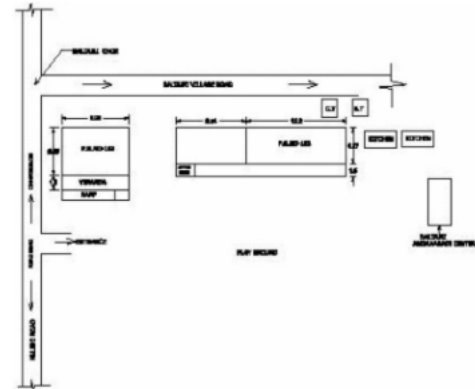

নিৰ্বাচক পঞ্জীয়ন বিষয়াৰ স্বাক্ষৰ

Nazri Naksha

Google Map View

Polling Station Building Front View

ভোটগ্ৰহন কেন্দ্ৰৰ সন্মুখৰ দৃশ্য

Cad View

Key MAP View

1 নাম : নিশান্ত দলৈ ৰাভা পিতাৰ নাম : যুগল দলৈ ৰাভা ঘৰ নং : 00 বয়স : 43 লিঙ্গ : পুৰুষ	FRH1699270 ফটো উপলব্ধ	2 নাম : ৰিতা বড়ো ৰাভা স্বামীৰ নাম : শংকৰ ৰাভা ঘৰ নং : 0 বয়স : 42 লিঙ্গ : মহিলা	FRH0377457 ফটো উপলব্ধ	S 3 নাম : নৱনীতা মজুমদাৰ স্বামীৰ নাম : মঞ্জু মজুমদাৰ ঘৰ নং : 0 বয়স : 26 লিঙ্গ : মহিলা	FRH0432328 ফটো উপলব্ধ
4 নাম : কামেশ্বৰ দাস পিতাৰ নাম : সিদ্ধেশ্বৰ দাস ঘৰ নং : 1 বয়স : 66 লিঙ্গ : পুৰুষ	FRH1694582 ফটো উপলব্ধ	5 নাম : ননী দাস স্বামীৰ নাম : কামেশ্বৰ দাস ঘৰ নং : 1 বয়স : 58 লিঙ্গ : মহিলা	FRH1694593 ফটো উপলব্ধ	6 নাম : তপন দাস পিতাৰ নাম : কামেশ্বৰ দাস ঘৰ নং : 1 বয়স : 38 লিঙ্গ : পুৰুষ	FRH1694606 ফটো উপলব্ধ
7 নাম : দুল দাস স্বামীৰ নাম : তপন দাস ঘৰ নং : 1 বয়স : 37 লিঙ্গ : মহিলা	FRH1493048 ফটো উপলব্ধ	8 নাম : হিৰণ্য দাস পিতাৰ নাম : কামেশ্বৰ দাস ঘৰ নং : 1 বয়স : 36 লিঙ্গ : পুৰুষ	FRH2003670 ফটো উপলব্ধ	9 নাম : ভাৰত দাস পিতাৰ নাম : বিনোদ দাস ঘৰ নং : 2 বয়স : 64 লিঙ্গ : পুৰুষ	FRH1694617 ফটো উপলব্ধ
10 নাম : চন্দ্ৰা দাস স্বামীৰ নাম : ভাৰত দাস ঘৰ নং : 2 বয়স : 59 লিঙ্গ : মহিলা	FRH1694628 ফটো উপলব্ধ	11 নাম : মনোজ দাস পিতাৰ নাম : ভাৰত দাস ঘৰ নং : 2 বয়স : 35 লিঙ্গ : পুৰুষ	FRH2003807 ফটো উপলব্ধ	S 12 নাম : কৃষ্ণ দাস পিতাৰ নাম : ভাৰত দাস ঘৰ নং : 2 বয়স : 30 লিঙ্গ : মহিলা	FRH2004071 ফটো উপলব্ধ
13 নাম : মিতালি সাউদ দাস স্বামীৰ নাম : মনোজ দাস ঘৰ নং : 2 বয়স : 30 লিঙ্গ : মহিলা	FRH0525378 ফটো উপলব্ধ	14 নাম : অজয় দাস পিতাৰ নাম : ভাৰত দাস ঘৰ নং : 2 বয়স : 29 লিঙ্গ : পুৰুষ	FRH2003614 ফটো উপলব্ধ	15 নাম : সদানন্দ দাস পিতাৰ নাম : বাজো দাস ঘৰ নং : 3 বয়স : 69 লিঙ্গ : পুৰুষ	FRH1694640 ফটো উপলব্ধ
16 নাম : ৰানী বালা দাস স্বামীৰ নাম : সদানন্দ দাস ঘৰ নং : 3 বয়স : 64 লিঙ্গ : মহিলা	FRH1694651 ফটো উপলব্ধ	17 নাম : বিশ্বজিত দাস পিতাৰ নাম : সদানন্দ দাস ঘৰ নং : 3 বয়স : 44 লিঙ্গ : পুৰুষ	FRH1694662 ফটো উপলব্ধ	18 নাম : পাৰ্বতী দাস স্বামীৰ নাম : বিশ্বজিত দাস ঘৰ নং : 3 বয়স : 41 লিঙ্গ : মহিলা	FRH1694673 ফটো উপলব্ধ
19 নাম : মন্তু দাস পিতাৰ নাম : সদানন্দ দাস ঘৰ নং : 3 বয়স : 40 লিঙ্গ : পুৰুষ	FRH1694708 ফটো উপলব্ধ	20 নাম : সঞ্জয় দাস পিতাৰ নাম : সদানন্দ দাস ঘৰ নং : 3 বয়স : 40 লিঙ্গ : পুৰুষ	FRH0358424 ফটো উপলব্ধ	21 নাম : হেমলতা দাস স্বামীৰ নাম : মন্তু দাস ঘৰ নং : 3 বয়স : 37 লিঙ্গ : মহিলা	FRH1694719 ফটো উপলব্ধ
S 22 নাম : ৰাতুল দাস পিতাৰ নাম : সদানন্দ দাস ঘৰ নং : 3 বয়স : 31 লিঙ্গ : পুৰুষ	FRH2003987 ফটো উপলব্ধ	23 নাম : সুবিতা ৰাভা স্বামীৰ নাম : দিপাংকৰ ৰাভা ঘৰ নং : 3 বয়স : 30 লিঙ্গ : মহিলা	FRH0422030 ফটো উপলব্ধ	24 নাম : ভাস্কৰ বড়ো পিতাৰ নাম : বুৰুল বড়ো ঘৰ নং : 3 বয়স : 25 লিঙ্গ : পুৰুষ	OZI0037143 ফটো উপলব্ধ
25 নাম : মৰমী বড়ো পিতাৰ নাম : বুৰুল বড়ো ঘৰ নং : 03 বয়স : 21 লিঙ্গ : মহিলা	OZI0037150 ফটো উপলব্ধ	26 নাম : মাতীমালা দাস স্বামীৰ নাম : সীতাৰাম দাস ঘৰ নং : 8 বয়স : 64 লিঙ্গ : মহিলা	FRH1694720 ফটো উপলব্ধ	27 নাম : জয়মতী দাস স্বামীৰ নাম : কমল দাস ঘৰ নং : 8 বয়স : 47 লিঙ্গ : মহিলা	FRH1694742 ফটো উপলব্ধ
28 নাম : শুকেশ্বৰ দাস পিতাৰ নাম : সীতাৰাম দাস ঘৰ নং : 8 বয়স : 43 লিঙ্গ : পুৰুষ	FRH1694753 ফটো উপলব্ধ	29 নাম : বিনীতা প্ৰভা দাস স্বামীৰ নাম : শুকেশ্বৰ দাস ঘৰ নং : 8 বয়স : 42 লিঙ্গ : মহিলা	FRH2004037 ফটো উপলব্ধ	30 নাম : উষা দাস পিতাৰ নাম : সীতাৰাম দাস ঘৰ নং : 8 বয়স : 38 লিঙ্গ : মহিলা	FRH1694764 ফটো উপলব্ধ