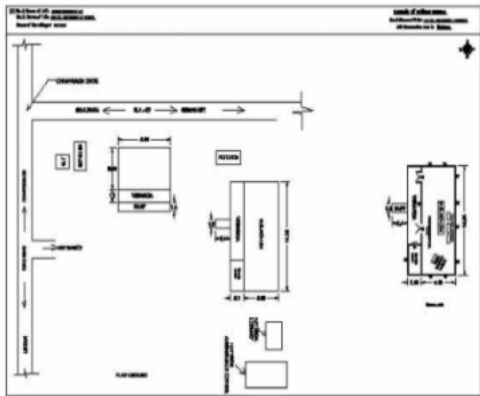

নিৰ্বাচক পঞ্জীয়ন বিষয়াৰ স্বাক্ষৰ

Nazri Naksha

Google Map View

Polling Station Building Front View

ভোটগ্ৰহন কেন্দ্ৰৰ সন্মুখৰ দৃশ্য

Cad View

Key MAP View

1 নাম : হীৰক জ্যোতি বড়ো মাতৃৰ নাম: পংখী বড়ো ঘৰ নং : 0 বয়স : 21 লিঙ্গ : পুৰুষ	FRH5755970 ফটো উপলব্ধ	R 2 নাম : হীৰক জ্যোতি বড়ো পিতাৰ নাম: মৃগাল বড়ো ঘৰ নং : 0 বয়স : 21 লিঙ্গ : পুৰুষ	FRH5756648 ফটো উপলব্ধ	3 নাম : ভানুমতী বড়ো পিতাৰ নাম: কৃষ্ণা কান্ত ৰাভা ঘৰ নং : 5 বয়স : 36 লিঙ্গ : মহিলা	FRH1706703 ফটো উপলব্ধ
S 4 নাম : সনজিমা ৰাভা মাতৃৰ নাম: লক্ষ্মীধৰ ৰাভা ঘৰ নং : 5 বয়স : 30 লিঙ্গ : মহিলা	FRH0332155 ফটো উপলব্ধ	S 5 নাম : ৰিডিপ ৰাভা পিতাৰ নাম: ৰঞ্জিত ৰাভা ঘৰ নং : 6 বয়স : 28 লিঙ্গ : পুৰুষ	FRH0330563 ফটো উপলব্ধ	S 6 নাম : প্ৰিতি বৰদলৈ পিতাৰ নাম: প্ৰবিন বৰদলৈ ঘৰ নং : 17 বয়স : 22 লিঙ্গ : মহিলা	FRH5757778 ফটো উপলব্ধ
7 নাম : আশা বড়ো পিতাৰ নাম: সৰ্ববেন্দ্ৰ বড়ো ঘৰ নং : 19 বয়স : 26 লিঙ্গ : মহিলা	FRH0506642 ফটো উপলব্ধ	8 নাম : পূৰ্ণ ৰাভা পিতাৰ নাম: অনিল ৰাভা ঘৰ নং : 24 বয়স : 35 লিঙ্গ : পুৰুষ	FRH0451187 ফটো উপলব্ধ	9 নাম : নিজৰা ৰাভা স্বামীৰ নাম: পূৰ্ণ ৰাভা ঘৰ নং : 24 বয়স : 29 লিঙ্গ : মহিলা	FRH0447151 ফটো উপলব্ধ
10 নাম : বিশুজিত ৰাভা পিতাৰ নাম: গুৰেশ্বৰ ৰাভা ঘৰ নং : 25 বয়স : 27 লিঙ্গ : পুৰুষ	FRH1388552 ফটো উপলব্ধ	11 নাম : মুনায় নাথ পিতাৰ নাম: অনন্ত নাথ ঘৰ নং : 27 বয়স : 22 লিঙ্গ : পুৰুষ	OZI0008623 ফটো উপলব্ধ	12 নাম : পাৰুল বৰুৱা স্বামীৰ নাম: বৈকুণ্ঠ বৰুৱা ঘৰ নং : 30 বয়স : 44 লিঙ্গ : মহিলা	FRH0348524 ফটো উপলব্ধ
13 নাম : কৰবী ৰাভা নাথ স্বামীৰ নাম: জানমাণি নাথ ঘৰ নং : 32 বয়স : 29 লিঙ্গ : মহিলা	FRH0601286 ফটো উপলব্ধ	14 নাম : মহেন্দ্ৰ বড়ো পিতাৰ নাম: ৰূপধৰ বড়ো ঘৰ নং : 38 বয়স : 43 লিঙ্গ : পুৰুষ	FRH1695938 ফটো উপলব্ধ	15 নাম : বুন বড়ো স্বামীৰ নাম: মহেন্দ্ৰ বড়ো ঘৰ নং : 38 বয়স : 41 লিঙ্গ : মহিলা	FRH1695949 ফটো উপলব্ধ
16 নাম : তৰালী বড়ো স্বামীৰ নাম: ধনঞ্জয় বড়ো ঘৰ নং : 80 বয়স : 42 লিঙ্গ : মহিলা	FRH1704570 ফটো উপলব্ধ	17 নাম : পঞ্চলতা ৰাভা স্বামীৰ নাম: ধনন ৰাভা ঘৰ নং : 45 বয়স : 24 লিঙ্গ : মহিলা	FRH1292895 ফটো উপলব্ধ	18 নাম : কন্দৰ্প ৰাভা পিতাৰ নাম: প্ৰফুল্ল ৰাভা ঘৰ নং : 89 বয়স : 23 লিঙ্গ : পুৰুষ	FRH1223395 ফটো উপলব্ধ
19 নাম : ধনঞ্জয় বড়ো পিতাৰ নাম: আনন্দ বড়ো ঘৰ নং : 84 বয়স : 51 লিঙ্গ : পুৰুষ	FRH1696168 ফটো উপলব্ধ	S2 20 নাম : আফতাৰ আলী পিতাৰ নাম: চানমিয়া আলী ঘৰ নং : 54 বয়স : 24 লিঙ্গ : পুৰুষ	FRH5756978 ফটো উপলব্ধ	S 21 নাম : ব্ৰজেন দাস পিতাৰ নাম: বিপিন দাস ঘৰ নং : 59 বয়স : 23 লিঙ্গ : পুৰুষ	FRH5757059 ফটো উপলব্ধ
S 22 নাম : অনিৰুদ্ধ ৰাভা পিতাৰ নাম: পদ্ম ৰাভা ঘৰ নং : 73 বয়স : 31 লিঙ্গ : পুৰুষ	FRH0435636 ফটো উপলব্ধ	S 23 নাম : অৰ্পনা বড়ো ৰাভা স্বামীৰ নাম: দিপাক্ষৰ ৰাভা ঘৰ নং : 73 বয়স : 31 লিঙ্গ : মহিলা	FRH1709995 ফটো উপলব্ধ	S 24 নাম : উষা ৰাভা স্বামীৰ নাম: সন্তনু ৰাভা ঘৰ নং : 86 বয়স : 23 লিঙ্গ : মহিলা	OZI0029603 ফটো উপলব্ধ
25 নাম : মল্লিকা ৰাভা পিতাৰ নাম: কমলা ৰাভা ঘৰ নং : 97 বয়স : 19 লিঙ্গ : মহিলা	OZI0122549 ফটো উপলব্ধ	26 নাম : ফুলমণী কটকী স্বামীৰ নাম: পংকজ ৰাভা ঘৰ নং : 112 বয়স : 34 লিঙ্গ : মহিলা	FRH0403964 ফটো উপলব্ধ	27 নাম : জগদীশ ৰাভা পিতাৰ নাম: নিলেশ্বৰ ৰাভা ঘৰ নং : 113 বয়স : 21 লিঙ্গ : পুৰুষ	FRH1493402 ফটো উপলব্ধ
28 নাম : হৰীদান ৰাভা পিতাৰ নাম: জোন্মেজোয় ৰাভা ঘৰ নং : 125 বয়স : 38 লিঙ্গ : পুৰুষ	FRH0330753 ফটো উপলব্ধ	29 নাম : ৰূপা দলৈ স্বামীৰ নাম: অকন দলৈ ঘৰ নং : 128 বয়স : 54 লিঙ্গ : মহিলা	FRH1704627 ফটো উপলব্ধ	30 নাম : অৰূপ ৰাভা পিতাৰ নাম: অকন ৰাভা ঘৰ নং : 128 বয়স : 36 লিঙ্গ : পুৰুষ	FRH1704638 ফটো উপলব্ধ