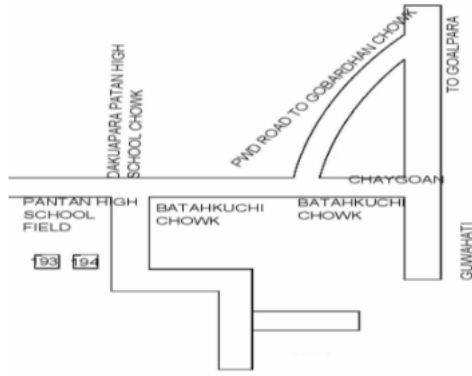

Nazri Naksha