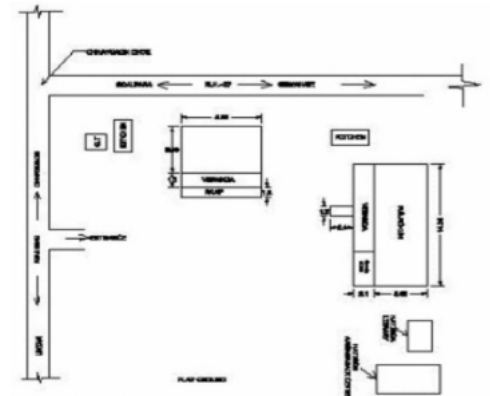

নিৰ্বাচক পঞ্জীয়ন বিষয়াৰ স্বাক্ষৰ

Nazri Naksha

Google Map View

Polling Station Building Front View

ভোটগ্ৰহন কেন্দ্ৰৰ সন্মুখৰ দৃশ্য

Cad View

Key MAP View

1 নাম : হীৰক জ্যোতি বড়ো মাতৃৰ নাম: পংখী বড়ো ঘৰ নং : 0 বয়স : 21 লিঙ্গ : পুৰুষ	FRH5755970 ফটো উপলব্ধ	R 2 নাম : হীৰক জ্যোতি বড়ো পিতাৰ নাম: মৃগাল বড়ো ঘৰ নং : 0 বয়স : 21 লিঙ্গ : পুৰুষ	FRH5756648 ফটো উপলব্ধ	3 নাম : ভানুমতী বড়ো পিতাৰ নাম: কৃষ্ণা কান্ত ৰাভা ঘৰ নং : 5 বয়স : 36 লিঙ্গ : মহিলা	FRH1706703 ফটো উপলব্ধ
S 4 নাম : সনজিমা ৰাভা মাতৃৰ নাম: লক্ষ্মীধৰ ৰাভা ঘৰ নং : 5 বয়স : 30 লিঙ্গ : মহিলা	FRH0332155 ফটো উপলব্ধ	S 5 নাম : ৰিডিপ ৰাভা পিতাৰ নাম: ৰঞ্জিত ৰাভা ঘৰ নং : 6 বয়স : 28 লিঙ্গ : পুৰুষ	FRH0330563 ফটো উপলব্ধ	S 6 নাম : প্ৰিতি বৰদলৈ পিতাৰ নাম: প্ৰবিন বৰদলৈ ঘৰ নং : 17 বয়স : 22 লিঙ্গ : মহিলা	FRH5757778 ফটো উপলব্ধ
7 নাম : আশা বড়ো পিতাৰ নাম: সৰ্ববেন্দ্ৰ বড়ো ঘৰ নং : 19 বয়স : 26 লিঙ্গ : মহিলা	FRH0506642 ফটো উপলব্ধ	8 নাম : পূৰ্ণ ৰাভা পিতাৰ নাম: অনিল ৰাভা ঘৰ নং : 24 বয়স : 35 লিঙ্গ : পুৰুষ	FRH0451187 ফটো উপলব্ধ	9 নাম : নিজৰা ৰাভা স্বামীৰ নাম: পূৰ্ণ ৰাভা ঘৰ নং : 24 বয়স : 29 লিঙ্গ : মহিলা	FRH0447151 ফটো উপলব্ধ
10 নাম : বিশুজিত ৰাভা পিতাৰ নাম: গুৰেশ্বৰ ৰাভা ঘৰ নং : 25 বয়স : 27 লিঙ্গ : পুৰুষ	FRH1388552 ফটো উপলব্ধ	11 নাম : মুনায় নাথ পিতাৰ নাম: অনন্ত নাথ ঘৰ নং : 27 বয়স : 22 লিঙ্গ : পুৰুষ	OZI0008623 ফটো উপলব্ধ	12 নাম : পাৰুল বৰুৱা স্বামীৰ নাম: বৈকুণ্ঠ বৰুৱা ঘৰ নং : 30 বয়স : 44 লিঙ্গ : মহিলা	FRH0348524 ফটো উপলব্ধ
13 নাম : কৰবী ৰাভা নাথ স্বামীৰ নাম: জানমাণি নাথ ঘৰ নং : 32 বয়স : 29 লিঙ্গ : মহিলা	FRH0601286 ফটো উপলব্ধ	14 নাম : মহেন্দ্ৰ বড়ো পিতাৰ নাম: ৰূপধৰ বড়ো ঘৰ নং : 38 বয়স : 43 লিঙ্গ : পুৰুষ	FRH1695938 ফটো উপলব্ধ	15 নাম : বুন বড়ো স্বামীৰ নাম: মহেন্দ্ৰ বড়ো ঘৰ নং : 38 বয়স : 41 লিঙ্গ : মহিলা	FRH1695949 ফটো উপলব্ধ
16 নাম : তৰালী বড়ো স্বামীৰ নাম: ধনঞ্জয় বড়ো ঘৰ নং : 80 বয়স : 42 লিঙ্গ : মহিলা	FRH1704570 ফটো উপলব্ধ	17 নাম : পঞ্চলতা ৰাভা স্বামীৰ নাম: ধনন ৰাভা ঘৰ নং : 45 বয়স : 24 লিঙ্গ : মহিলা	FRH1292895 ফটো উপলব্ধ	18 নাম : কন্দৰ্প ৰাভা পিতাৰ নাম: প্ৰফুল্ল ৰাভা ঘৰ নং : 89 বয়স : 23 লিঙ্গ : পুৰুষ	FRH1223395 ফটো উপলব্ধ
19 নাম : ধনঞ্জয় বড়ো পিতাৰ নাম: আনন্দ বড়ো ঘৰ নং : 84 বয়স : 51 লিঙ্গ : পুৰুষ	FRH1696168 ফটো উপলব্ধ	S2 20 নাম : আফতাৰ আলী পিতাৰ নাম: চানমিয়া আলী ঘৰ নং : 54 বয়স : 24 লিঙ্গ : পুৰুষ	FRH5756978 ফটো উপলব্ধ	S 21 নাম : ব্ৰজেন দাস পিতাৰ নাম: বিপিন দাস ঘৰ নং : 59 বয়স : 23 লিঙ্গ : পুৰুষ	FRH5757059 ফটো উপলব্ধ
S 22 নাম : অনিৰুদ্ধ ৰাভা পিতাৰ নাম: পদ্ম ৰাভা ঘৰ নং : 73 বয়স : 31 লিঙ্গ : পুৰুষ	FRH0435636 ফটো উপলব্ধ	S 23 নাম : অৰ্পনা বড়ো ৰাভা স্বামীৰ নাম: দিপাক্ষৰ ৰাভা ঘৰ নং : 73 বয়স : 31 লিঙ্গ : মহিলা	FRH1709995 ফটো উপলব্ধ	S 24 নাম : উষা ৰাভা স্বামীৰ নাম: সন্তনু ৰাভা ঘৰ নং : 86 বয়স : 23 লিঙ্গ : মহিলা	OZI0029603 ফটো উপলব্ধ
25 নাম : মল্লিকা ৰাভা পিতাৰ নাম: কমলা ৰাভা ঘৰ নং : 97 বয়স : 19 লিঙ্গ : মহিলা	OZI0122549 ফটো উপলব্ধ	26 নাম : ফুলমণী কটকী স্বামীৰ নাম: পংকজ ৰাভা ঘৰ নং : 112 বয়স : 34 লিঙ্গ : মহিলা	FRH0403964 ফটো উপলব্ধ	27 নাম : জগদীশ ৰাভা পিতাৰ নাম: নিলেশ্বৰ ৰাভা ঘৰ নং : 113 বয়স : 21 লিঙ্গ : পুৰুষ	FRH1493402 ফটো উপলব্ধ
28 নাম : হৰীদান ৰাভা পিতাৰ নাম: জোন্মেজোয় ৰাভা ঘৰ নং : 125 বয়স : 38 লিঙ্গ : পুৰুষ	FRH0330753 ফটো উপলব্ধ	29 নাম : ৰূপা দলৈ স্বামীৰ নাম: অকন দলৈ ঘৰ নং : 128 বয়স : 54 লিঙ্গ : মহিলা	FRH1704627 ফটো উপলব্ধ	30 নাম : অৰূপ ৰাভা পিতাৰ নাম: অকন ৰাভা ঘৰ নং : 128 বয়স : 36 লিঙ্গ : পুৰুষ	FRH1704638 ফটো উপলব্ধ