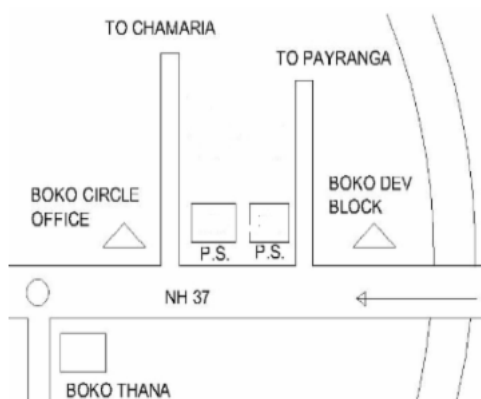

নিৰ্বাচক পঞ্জীয়ন বিষয়াৰ স্বাক্ষৰ

Nazri Naksha

Google Map View

Polling Station Building Front View

ভোটগ্ৰহন কেন্দ্ৰৰ সন্মুখৰ দৃশ্য

Cad View

Key MAP View

1 নাম : বিনা বড়ো পিতাৰ নাম: তিলক বড়ো ঘৰ নং : 00 বয়স : 36 লিঙ্গ : মহিলা	FRH1254374 ফটো উপলব্ধ	# 2 নাম : আৰতী ৰাভা পিতাৰ নাম: জয়ন্ত ৰাভা ঘৰ নং : 56 বয়স : 36 লিঙ্গ : মহিলা	FRH1880417 ফটো উপলব্ধ	3 নাম : মনেশ্বৰ ৰাভা পিতাৰ নাম: গোবিন্দ ৰাভা ঘৰ নং : 00 বয়স : 30 লিঙ্গ : পুৰুষ	FRH1211705 ফটো উপলব্ধ
4 নাম : গীতাজলি ৰাভা স্বামীৰ নাম: মনেশ্বৰ ৰাভা ঘৰ নং : 00 বয়স : 28 লিঙ্গ : মহিলা	FRH1211739 ফটো উপলব্ধ	5 নাম : ৰশ্মি ৰাভা স্বামীৰ নাম: মনমিল ৰাভা ঘৰ নং : 00 বয়স : 27 লিঙ্গ : মহিলা	FRH0585497 ফটো উপলব্ধ	6 নাম : অঞ্জিতা ৰাভা স্বামীৰ নাম: সঞ্জীৱ ৰাভা ঘৰ নং : 00 বয়স : 27 লিঙ্গ : মহিলা	FRH0585539 ফটো উপলব্ধ
7 নাম : ৰমেন কলিতা পিতাৰ নাম: তপন কলিতা ঘৰ নং : 0 বয়স : 21 লিঙ্গ : পুৰুষ	OZI0041822 ফটো উপলব্ধ	8 নাম : মহেশ্বৰ ৰাভা পিতাৰ নাম: হানা ৰাভা ঘৰ নং : 01 বয়স : 75 লিঙ্গ : পুৰুষ	FRH1874584 ফটো উপলব্ধ	9 নাম : মাধৱ চন্দ্ৰ ৰাভা পিতাৰ নাম: হানা ৰাভা ঘৰ নং : 01 বয়স : 66 লিঙ্গ : পুৰুষ	FRH1874595 ফটো উপলব্ধ
10 নাম : দ্বিপেন বড়ো পিতাৰ নাম: নিমল বড়ো ঘৰ নং : 1 বয়স : 55 লিঙ্গ : পুৰুষ	FRH1874562 ফটো উপলব্ধ	11 নাম : জ্যোতি বড়ো স্বামীৰ নাম: দ্বিপেন বড়ো ঘৰ নং : 1 বয়স : 47 লিঙ্গ : মহিলা	FRH1874573 ফটো উপলব্ধ	12 নাম : মৃদুস্মিতা ৰাভা পিতাৰ নাম: মাধৱ ৰাভা ঘৰ নং : 1 বয়স : 30 লিঙ্গ : মহিলা	FRH1880166 ফটো উপলব্ধ
13 নাম : দুৰ্গেশ্বৰ বড়ো পিতাৰ নাম: দ্বিপেন বড়ো ঘৰ নং : 1 বয়স : 21 লিঙ্গ : পুৰুষ	OZI0091819 ফটো উপলব্ধ	14 নাম : প্ৰসন্ন কুমাৰ ৰাভা পিতাৰ নাম: মাধৱ চন্দ্ৰ ৰাভা ঘৰ নং : 2 বয়স : 61 লিঙ্গ : পুৰুষ	FRH1874608 ফটো উপলব্ধ	15 নাম : মালতী ৰাভা স্বামীৰ নাম: প্ৰশান্ত ৰাভা ঘৰ নং : 2 বয়স : 56 লিঙ্গ : মহিলা	FRH1874619 ফটো উপলব্ধ
16 নাম : ৰূপালি ৰাভা স্বামীৰ নাম: দিগন্ত ৰাভা ঘৰ নং : 2 বয়স : 30 লিঙ্গ : মহিলা	FRH0363226 ফটো উপলব্ধ	17 নাম : জয়ন্তী ৰাভা স্বামীৰ নাম: সবেশ্বৰ ৰাভা ঘৰ নং : 3 বয়স : 72 লিঙ্গ : মহিলা	FRH1874642 ফটো উপলব্ধ	18 নাম : হিৰন দত্ত ৰাভা পিতাৰ নাম: সবেশ্বৰ ৰাভা ঘৰ নং : 3 বয়স : 37 লিঙ্গ : পুৰুষ	FRH1874664 ফটো উপলব্ধ
19 নাম : সোনমনি ৰাভা স্বামীৰ নাম: হিৰেন দত্ত ৰাভা ঘৰ নং : 3 বয়স : 32 লিঙ্গ : মহিলা	OZI0035600 ফটো উপলব্ধ	20 নাম : চিত্ৰমল বড়ো পিতাৰ নাম: কেৰো বড়ো ঘৰ নং : 8 বয়স : 75 লিঙ্গ : পুৰুষ	FRH1874675 ফটো উপলব্ধ	21 নাম : বাসন্তী বড়ো স্বামীৰ নাম: চিত্ৰমল বড়ো ঘৰ নং : 8 বয়স : 69 লিঙ্গ : মহিলা	FRH1874686 ফটো উপলব্ধ
22 নাম : প্ৰশান্ত বড়ো পিতাৰ নাম: চিত্ৰমল বড়ো ঘৰ নং : 8 বয়স : 41 লিঙ্গ : পুৰুষ	FRH1874697 ফটো উপলব্ধ	23 নাম : সঞ্জিতা বড়ো স্বামীৰ নাম: প্ৰশান্ত বড়ো ঘৰ নং : 8 বয়স : 38 লিঙ্গ : মহিলা	FRH1874700 ফটো উপলব্ধ	E 24 নাম : শুকেশ্বৰ বড়ো পিতাৰ নাম: কামেশ্বৰ বড়ো ঘৰ নং : 74 বয়স : 74 লিঙ্গ : পুৰুষ	FRH1874711 ফটো উপলব্ধ
25 নাম : প্ৰদীপ বড়ো স্বামীৰ নাম: শুকেশ্বৰ বড়ো ঘৰ নং : 5 বয়স : 64 লিঙ্গ : মহিলা	FRH1874722 ফটো উপলব্ধ	26 নাম : চৰ্ভে বড়ো পিতাৰ নাম: শুকেশ্বৰ বড়ো ঘৰ নং : 5 বয়স : 48 লিঙ্গ : পুৰুষ	FRH1874733 ফটো উপলব্ধ	27 নাম : মোহিনী বড়ো স্বামীৰ নাম: তিলক বড়ো ঘৰ নং : 6 বয়স : 68 লিঙ্গ : মহিলা	FRH1874755 ফটো উপলব্ধ
28 নাম : খৰ্গেশ্বৰ বড়ো পিতাৰ নাম: তিলক বড়ো ঘৰ নং : 6 বয়স : 48 লিঙ্গ : পুৰুষ	FRH1874766 ফটো উপলব্ধ	29 নাম : শিব বড়ো পিতাৰ নাম: তিলক বড়ো ঘৰ নং : 6 বয়স : 45 লিঙ্গ : পুৰুষ	FRH1874777 ফটো উপলব্ধ	30 নাম : অনন্দা বড়ো স্বামীৰ নাম: খৰ্গেশ্বৰ বড়ো ঘৰ নং : 6 বয়স : 39 লিঙ্গ : মহিলা	FRH0150649 ফটো উপলব্ধ