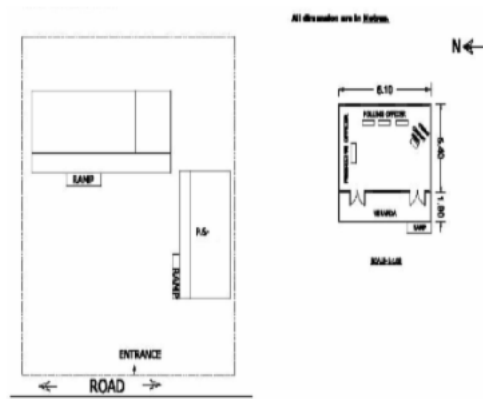

নিৰ্বাচক পঞ্জীয়ন বিষয়াৰ স্বাক্ষৰ

Nazri Naksha

Google Map View

Polling Station Building Front View

ভোটগ্ৰহন কেন্দ্ৰৰ সন্মুখৰ দৃশ্য

Cad View

Key MAP View

1 নাম : বিনা বড়ো পিতাৰ নাম: তিলক বড়ো ঘৰ নং : 00 বয়স : 36 লিঙ্গ : মহিলা	FRH1254374 ফটো উপলব্ধ	# 2 নাম : আৰতী ৰাভা পিতাৰ নাম: জয়ন্ত ৰাভা ঘৰ নং : 56 বয়স : 36 লিঙ্গ : মহিলা	FRH1880417 ফটো উপলব্ধ	3 নাম : মনেশ্বৰ ৰাভা পিতাৰ নাম: গোবিন্দ ৰাভা ঘৰ নং : 00 বয়স : 30 লিঙ্গ : পুৰুষ	FRH1211705 ফটো উপলব্ধ
4 নাম : গীতাজলি ৰাভা স্বামীৰ নাম: মনেশ্বৰ ৰাভা ঘৰ নং : 00 বয়স : 28 লিঙ্গ : মহিলা	FRH1211739 ফটো উপলব্ধ	5 নাম : ৰশ্মি ৰাভা স্বামীৰ নাম: মনমিল ৰাভা ঘৰ নং : 00 বয়স : 27 লিঙ্গ : মহিলা	FRH0585497 ফটো উপলব্ধ	6 নাম : অঞ্জিতা ৰাভা স্বামীৰ নাম: সঞ্জীৱ ৰাভা ঘৰ নং : 00 বয়স : 27 লিঙ্গ : মহিলা	FRH0585539 ফটো উপলব্ধ
7 নাম : ৰমেন কলিতা পিতাৰ নাম: তপন কলিতা ঘৰ নং : 0 বয়স : 21 লিঙ্গ : পুৰুষ	OZI0041822 ফটো উপলব্ধ	8 নাম : মহেশ্বৰ ৰাভা পিতাৰ নাম: হানা ৰাভা ঘৰ নং : 01 বয়স : 75 লিঙ্গ : পুৰুষ	FRH1874584 ফটো উপলব্ধ	9 নাম : মাধৱ চন্দ্ৰ ৰাভা পিতাৰ নাম: হানা ৰাভা ঘৰ নং : 01 বয়স : 66 লিঙ্গ : পুৰুষ	FRH1874595 ফটো উপলব্ধ
10 নাম : দ্বিপেন বড়ো পিতাৰ নাম: নিমল বড়ো ঘৰ নং : 1 বয়স : 55 লিঙ্গ : পুৰুষ	FRH1874562 ফটো উপলব্ধ	11 নাম : জ্যোতি বড়ো স্বামীৰ নাম: দ্বিপেন বড়ো ঘৰ নং : 1 বয়স : 47 লিঙ্গ : মহিলা	FRH1874573 ফটো উপলব্ধ	12 নাম : মৃদুস্মিতা ৰাভা পিতাৰ নাম: মাধৱ ৰাভা ঘৰ নং : 1 বয়স : 30 লিঙ্গ : মহিলা	FRH1880166 ফটো উপলব্ধ
13 নাম : দুৰ্গেশ্বৰ বড়ো পিতাৰ নাম: দ্বিপেন বড়ো ঘৰ নং : 1 বয়স : 21 লিঙ্গ : পুৰুষ	OZI0091819 ফটো উপলব্ধ	14 নাম : প্ৰসন্ন কুমাৰ ৰাভা পিতাৰ নাম: মাধৱ চন্দ্ৰ ৰাভা ঘৰ নং : 2 বয়স : 61 লিঙ্গ : পুৰুষ	FRH1874608 ফটো উপলব্ধ	15 নাম : মালতী ৰাভা স্বামীৰ নাম: প্ৰশান্ত ৰাভা ঘৰ নং : 2 বয়স : 56 লিঙ্গ : মহিলা	FRH1874619 ফটো উপলব্ধ
16 নাম : ৰূপালি ৰাভা স্বামীৰ নাম: দিগন্ত ৰাভা ঘৰ নং : 2 বয়স : 30 লিঙ্গ : মহিলা	FRH0363226 ফটো উপলব্ধ	17 নাম : জয়ন্তী ৰাভা স্বামীৰ নাম: সবেশ্বৰ ৰাভা ঘৰ নং : 3 বয়স : 72 লিঙ্গ : মহিলা	FRH1874642 ফটো উপলব্ধ	18 নাম : হিৰন দত্ত ৰাভা পিতাৰ নাম: সবেশ্বৰ ৰাভা ঘৰ নং : 3 বয়স : 37 লিঙ্গ : পুৰুষ	FRH1874664 ফটো উপলব্ধ
19 নাম : সোনমনি ৰাভা স্বামীৰ নাম: হিৰেন দত্ত ৰাভা ঘৰ নং : 3 বয়স : 32 লিঙ্গ : মহিলা	OZI0035600 ফটো উপলব্ধ	20 নাম : চিত্ৰমল বড়ো পিতাৰ নাম: কেৰো বড়ো ঘৰ নং : 8 বয়স : 75 লিঙ্গ : পুৰুষ	FRH1874675 ফটো উপলব্ধ	21 নাম : বাসন্তী বড়ো স্বামীৰ নাম: চিত্ৰমল বড়ো ঘৰ নং : 8 বয়স : 69 লিঙ্গ : মহিলা	FRH1874686 ফটো উপলব্ধ
22 নাম : প্ৰশান্ত বড়ো পিতাৰ নাম: চিত্ৰমল বড়ো ঘৰ নং : 8 বয়স : 41 লিঙ্গ : পুৰুষ	FRH1874697 ফটো উপলব্ধ	23 নাম : সঞ্জিতা বড়ো স্বামীৰ নাম: প্ৰশান্ত বড়ো ঘৰ নং : 8 বয়স : 38 লিঙ্গ : মহিলা	FRH1874700 ফটো উপলব্ধ	E 24 নাম : শুকেশ্বৰ বড়ো পিতাৰ নাম: কামেশ্বৰ বড়ো ঘৰ নং : 74 বয়স : 74 লিঙ্গ : পুৰুষ	FRH1874711 ফটো উপলব্ধ
25 নাম : প্ৰদীপ বড়ো স্বামীৰ নাম: শুকেশ্বৰ বড়ো ঘৰ নং : 5 বয়স : 64 লিঙ্গ : মহিলা	FRH1874722 ফটো উপলব্ধ	26 নাম : চৰ্ভে বড়ো পিতাৰ নাম: শুকেশ্বৰ বড়ো ঘৰ নং : 5 বয়স : 48 লিঙ্গ : পুৰুষ	FRH1874733 ফটো উপলব্ধ	27 নাম : মোহিনী বড়ো স্বামীৰ নাম: তিলক বড়ো ঘৰ নং : 6 বয়স : 68 লিঙ্গ : মহিলা	FRH1874755 ফটো উপলব্ধ
28 নাম : খৰ্গেশ্বৰ বড়ো পিতাৰ নাম: তিলক বড়ো ঘৰ নং : 6 বয়স : 48 লিঙ্গ : পুৰুষ	FRH1874766 ফটো উপলব্ধ	29 নাম : শিব বড়ো পিতাৰ নাম: তিলক বড়ো ঘৰ নং : 6 বয়স : 45 লিঙ্গ : পুৰুষ	FRH1874777 ফটো উপলব্ধ	30 নাম : অনন্দা বড়ো স্বামীৰ নাম: খৰ্গেশ্বৰ বড়ো ঘৰ নং : 6 বয়স : 39 লিঙ্গ : মহিলা	FRH0150649 ফটো উপলব্ধ