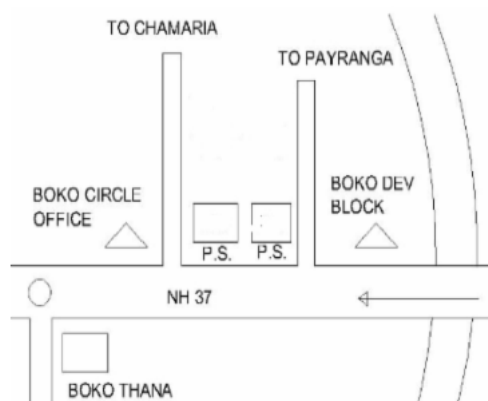

নিৰ্বাচক পঞ্জীয়ন বিষয়াৰ স্বাক্ষৰ

Nazri Naksha

Google Map View

Polling Station Building Front View

ভোটগ্ৰহন কেন্দ্ৰৰ সন্মুখৰ দৃশ্য

Cad View

Key MAP View

1 নাম : বদন ৰাভা পিতাৰ নাম: ৰাজেন ৰাভা ঘৰ নং : 1 বয়স : 69 লিঙ্গ : পুৰুষ	FRH1894560 ফটো উপলব্ধ	2 নাম : মৰমী ৰাভা স্বামীৰ নাম: বদন ৰাভা ঘৰ নং : 1 বয়স : 54 লিঙ্গ : মহিলা	FRH1894571 ফটো উপলব্ধ	3 নাম : পৰিনীতা ৰাভা পিতাৰ নাম: বদন চন্দ্ৰ ৰাভা ঘৰ নং : 1 বয়স : 32 লিঙ্গ : মহিলা	FRH1903839 ফটো উপলব্ধ
4 নাম : ফনিদ্ৰ ৰাভা পিতাৰ নাম: বিপিন ৰাভা ঘৰ নং : 1 বয়স : 46 লিঙ্গ : পুৰুষ	FRH1894582 ফটো উপলব্ধ	5 নাম : নিদ্ৰা ৰাভা স্বামীৰ নাম: ফনিদ্ৰ ৰাভা ঘৰ নং : 1 বয়স : 40 লিঙ্গ : মহিলা	FRH1894593 ফটো উপলব্ধ	6 নাম : প্ৰতাপ ৰাভা পিতাৰ নাম: ৰাজেন ৰাভা ঘৰ নং : 2 বয়স : 64 লিঙ্গ : পুৰুষ	FRH1894606 ফটো উপলব্ধ
7 নাম : ৰশ্মি ৰাভা স্বামীৰ নাম: দিলীপ ৰাভা ঘৰ নং : 2 বয়স : 39 লিঙ্গ : মহিলা	FRH1894651 ফটো উপলব্ধ	8 নাম : শকুন্তলা ৰাভা স্বামীৰ নাম: মানিক দাস ঘৰ নং : 2 বয়স : 38 লিঙ্গ : মহিলা	FRH1894628 ফটো উপলব্ধ	9 নাম : গীতালী ৰাভা স্বামীৰ নাম: শংকৰ ৰাভা ঘৰ নং : 02 বয়স : 36 লিঙ্গ : মহিলা	FRH1250802 ফটো উপলব্ধ
10 নাম : ৰঞ্জন ৰাভা পিতাৰ নাম: দিলীপ ৰাভা ঘৰ নং : 2 বয়স : 35 লিঙ্গ : পুৰুষ	FRH1894640 ফটো উপলব্ধ	11 নাম : সঞ্জয় ৰাভা পিতাৰ নাম: দিলীপ ৰাভা ঘৰ নং : 2 বয়স : 34 লিঙ্গ : পুৰুষ	FRH1894639 ফটো উপলব্ধ	12 নাম : পঞ্জীতা ৰাভা পিতাৰ নাম: প্ৰতাপ ৰাভা ঘৰ নং : 2 বয়স : 28 লিঙ্গ : মহিলা	FRH0296202 ফটো উপলব্ধ
13 নাম : অজয় ৰাভা মাতৃৰ নাম: সকুন্তলা ৰাভা ঘৰ নং : 2 বয়স : 28 লিঙ্গ : পুৰুষ	FRH0296624 ফটো উপলব্ধ	14 নাম : কৰ্ণ ৰাভা মাতৃৰ নাম: শকুন্তলা ৰাভা ঘৰ নং : 02 বয়স : 22 লিঙ্গ : পুৰুষ	OZI0023952 ফটো উপলব্ধ	15 নাম : চৰ্বিন ৰাভা পিতাৰ নাম: ৰাজেন ৰাভা ঘৰ নং : 3 বয়স : 50 লিঙ্গ : পুৰুষ	FRH1894662 ফটো উপলব্ধ
16 নাম : চান ৰাভা স্বামীৰ নাম: চৰ্বিন ৰাভা ঘৰ নং : 3 বয়স : 44 লিঙ্গ : মহিলা	FRH1894673 ফটো উপলব্ধ	17 নাম : ত্ৰিলোসন ৰাভা পিতাৰ নাম: চৰ্বিন ৰাভা ঘৰ নং : 3 বয়স : 32 লিঙ্গ : পুৰুষ	FRH0274605 ফটো উপলব্ধ	18 নাম : ৰিংকুমনি ৰাভা স্বামীৰ নাম: ত্ৰিলোসন ৰাভা ঘৰ নং : 3 বয়স : 23 লিঙ্গ : মহিলা	OZI0057299 ফটো উপলব্ধ
19 নাম : কষ্টে ৰাভা স্বামীৰ নাম: নিজেন দাস ঘৰ নং : 8 বয়স : 45 লিঙ্গ : মহিলা	FRH1894695 ফটো উপলব্ধ	20 নাম : প্ৰাৰ্থনা ৰাভা স্বামীৰ নাম: চয়াৰাম ৰাভা ঘৰ নং : 8 বয়স : 35 লিঙ্গ : মহিলা	FRH1903840 ফটো উপলব্ধ	21 নাম : বন্দিতা ৰাভা পিতাৰ নাম: ভাবিত ৰাভা ঘৰ নং : 8 বয়স : 26 লিঙ্গ : মহিলা	FRH0609305 ফটো উপলব্ধ
22 নাম : নিকুঞ্জ ৰাভা মাতৃৰ নাম: প্ৰাৰ্থনা ৰাভা ঘৰ নং : 4 বয়স : 19 লিঙ্গ : পুৰুষ	OZI0137018 ফটো উপলব্ধ	23 নাম : শংকৰ ৰাভা পিতাৰ নাম: প্ৰতাপ ৰাভা ঘৰ নং : 5 বয়স : 33 লিঙ্গ : পুৰুষ	FRH1903919 ফটো উপলব্ধ	24 নাম : বিশ্বজিত ৰাভা পিতাৰ নাম: প্ৰতাপ ৰাভা ঘৰ নং : 5 বয়স : 31 লিঙ্গ : পুৰুষ	FRH1903931 ফটো উপলব্ধ
25 নাম : তুলিকা ৰাভা পিতাৰ নাম: প্ৰফুল্ল ৰাভা ঘৰ নং : 5 বয়স : 27 লিঙ্গ : মহিলা	FRH0363952 ফটো উপলব্ধ	26 নাম : ৰুপজ্যোতি ৰাভা পিতাৰ নাম: শৰ্মা ৰাভা ঘৰ নং : 5 বয়স : 25 লিঙ্গ : পুৰুষ	FRH0332031 ফটো উপলব্ধ	27 নাম : বিনীতা ৰাভা স্বামীৰ নাম: অহোজিত ৰাভা ঘৰ নং : 6 বয়স : 46 লিঙ্গ : মহিলা	FRH2009521 ফটো উপলব্ধ
28 নাম : বিজিত ৰাভা পিতাৰ নাম: কালিমন ৰাভা ঘৰ নং : 6 বয়স : 34 লিঙ্গ : পুৰুষ	FRH0296814 ফটো উপলব্ধ	29 নাম : মমিতা ৰাভা স্বামীৰ নাম: বিজিত ৰাভা ঘৰ নং : 6 বয়স : 31 লিঙ্গ : মহিলা	FRH0296434 ফটো উপলব্ধ	30 নাম : অহোজিত ৰাভা পিতাৰ নাম: কালিমন ৰাভা ঘৰ নং : 6 বয়স : 31 লিঙ্গ : পুৰুষ	FRH1903975 ফটো উপলব্ধ