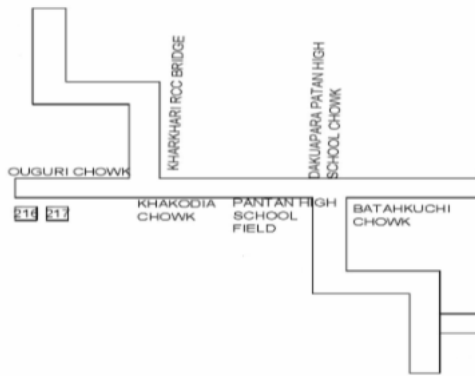

Nazri Naksha