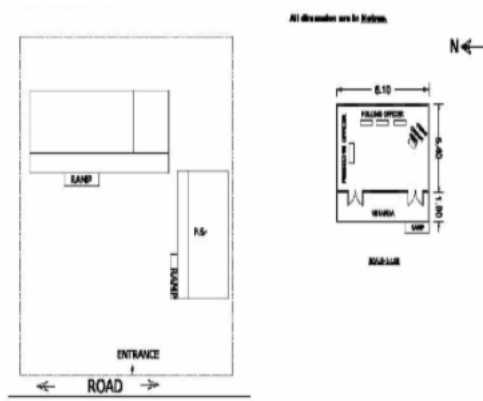

নিৰ্বাচক পঞ্জীয়ন বিষয়াৰ স্বাক্ষৰ

Nazri Naksha

Google Map View

Polling Station Building Front View

ভোটগ্ৰহন কেন্দ্ৰৰ সন্মুখৰ দৃশ্য

Cad View

Key MAP View

1 নাম : বদন ৰাভা পিতাৰ নাম: ৰাজেন ৰাভা ঘৰ নং : 1 বয়স : 69 লিঙ্গ : পুৰুষ	FRH1894560 ফটো উপলব্ধ	2 নাম : মৰমী ৰাভা স্বামীৰ নাম: বদন ৰাভা ঘৰ নং : 1 বয়স : 54 লিঙ্গ : মহিলা	FRH1894571 ফটো উপলব্ধ	3 নাম : পৰিনীতা ৰাভা পিতাৰ নাম: বদন চন্দ্ৰ ৰাভা ঘৰ নং : 1 বয়স : 32 লিঙ্গ : মহিলা	FRH1903839 ফটো উপলব্ধ
4 নাম : ফনিদ্ৰ ৰাভা পিতাৰ নাম: বিপিন ৰাভা ঘৰ নং : 1 বয়স : 46 লিঙ্গ : পুৰুষ	FRH1894582 ফটো উপলব্ধ	5 নাম : নিদ্ৰা ৰাভা স্বামীৰ নাম: ফনিদ্ৰ ৰাভা ঘৰ নং : 1 বয়স : 40 লিঙ্গ : মহিলা	FRH1894593 ফটো উপলব্ধ	6 নাম : প্ৰতাপ ৰাভা পিতাৰ নাম: ৰাজেন ৰাভা ঘৰ নং : 2 বয়স : 64 লিঙ্গ : পুৰুষ	FRH1894606 ফটো উপলব্ধ
7 নাম : ৰশ্মি ৰাভা স্বামীৰ নাম: দিলীপ ৰাভা ঘৰ নং : 2 বয়স : 39 লিঙ্গ : মহিলা	FRH1894651 ফটো উপলব্ধ	8 নাম : শকুন্তলা ৰাভা স্বামীৰ নাম: মানিক দাস ঘৰ নং : 2 বয়স : 38 লিঙ্গ : মহিলা	FRH1894628 ফটো উপলব্ধ	9 নাম : গীতালী ৰাভা স্বামীৰ নাম: শংকৰ ৰাভা ঘৰ নং : 02 বয়স : 36 লিঙ্গ : মহিলা	FRH1250802 ফটো উপলব্ধ
10 নাম : ৰঞ্জন ৰাভা পিতাৰ নাম: দিলীপ ৰাভা ঘৰ নং : 2 বয়স : 35 লিঙ্গ : পুৰুষ	FRH1894640 ফটো উপলব্ধ	11 নাম : সঞ্জয় ৰাভা পিতাৰ নাম: দিলীপ ৰাভা ঘৰ নং : 2 বয়স : 34 লিঙ্গ : পুৰুষ	FRH1894639 ফটো উপলব্ধ	12 নাম : পঞ্জীতা ৰাভা পিতাৰ নাম: প্ৰতাপ ৰাভা ঘৰ নং : 2 বয়স : 28 লিঙ্গ : মহিলা	FRH0296202 ফটো উপলব্ধ
13 নাম : অজয় ৰাভা মাতৃৰ নাম: সকুন্তলা ৰাভা ঘৰ নং : 2 বয়স : 28 লিঙ্গ : পুৰুষ	FRH0296624 ফটো উপলব্ধ	14 নাম : কৰ্ণ ৰাভা মাতৃৰ নাম: শকুন্তলা ৰাভা ঘৰ নং : 02 বয়স : 22 লিঙ্গ : পুৰুষ	OZI0023952 ফটো উপলব্ধ	15 নাম : চৰ্বিন ৰাভা পিতাৰ নাম: ৰাজেন ৰাভা ঘৰ নং : 3 বয়স : 50 লিঙ্গ : পুৰুষ	FRH1894662 ফটো উপলব্ধ
16 নাম : চান ৰাভা স্বামীৰ নাম: চৰ্বিন ৰাভা ঘৰ নং : 3 বয়স : 44 লিঙ্গ : মহিলা	FRH1894673 ফটো উপলব্ধ	17 নাম : ত্ৰিলোসন ৰাভা পিতাৰ নাম: চৰ্বিন ৰাভা ঘৰ নং : 3 বয়স : 32 লিঙ্গ : পুৰুষ	FRH0274605 ফটো উপলব্ধ	18 নাম : ৰিংকুমনি ৰাভা স্বামীৰ নাম: ত্ৰিলোসন ৰাভা ঘৰ নং : 3 বয়স : 23 লিঙ্গ : মহিলা	OZI0057299 ফটো উপলব্ধ
19 নাম : কষ্টে ৰাভা স্বামীৰ নাম: নিজেন দাস ঘৰ নং : 8 বয়স : 45 লিঙ্গ : মহিলা	FRH1894695 ফটো উপলব্ধ	20 নাম : প্ৰাৰ্থনা ৰাভা স্বামীৰ নাম: চয়াৰাম ৰাভা ঘৰ নং : 8 বয়স : 35 লিঙ্গ : মহিলা	FRH1903840 ফটো উপলব্ধ	21 নাম : বন্দিতা ৰাভা পিতাৰ নাম: ভাবিত ৰাভা ঘৰ নং : 8 বয়স : 26 লিঙ্গ : মহিলা	FRH0609305 ফটো উপলব্ধ
22 নাম : নিকুঞ্জ ৰাভা মাতৃৰ নাম: প্ৰাৰ্থনা ৰাভা ঘৰ নং : 4 বয়স : 19 লিঙ্গ : পুৰুষ	OZI0137018 ফটো উপলব্ধ	23 নাম : শংকৰ ৰাভা পিতাৰ নাম: প্ৰতাপ ৰাভা ঘৰ নং : 5 বয়স : 33 লিঙ্গ : পুৰুষ	FRH1903919 ফটো উপলব্ধ	24 নাম : বিশ্বজিত ৰাভা পিতাৰ নাম: প্ৰতাপ ৰাভা ঘৰ নং : 5 বয়স : 31 লিঙ্গ : পুৰুষ	FRH1903931 ফটো উপলব্ধ
25 নাম : তুলিকা ৰাভা পিতাৰ নাম: প্ৰফুল্ল ৰাভা ঘৰ নং : 5 বয়স : 27 লিঙ্গ : মহিলা	FRH0363952 ফটো উপলব্ধ	26 নাম : ৰুপজ্যোতি ৰাভা পিতাৰ নাম: শৰ্মা ৰাভা ঘৰ নং : 5 বয়স : 25 লিঙ্গ : পুৰুষ	FRH0332031 ফটো উপলব্ধ	27 নাম : বিনীতা ৰাভা স্বামীৰ নাম: অহোজিত ৰাভা ঘৰ নং : 6 বয়স : 46 লিঙ্গ : মহিলা	FRH2009521 ফটো উপলব্ধ
28 নাম : বিজিত ৰাভা পিতাৰ নাম: কালিমন ৰাভা ঘৰ নং : 6 বয়স : 34 লিঙ্গ : পুৰুষ	FRH0296814 ফটো উপলব্ধ	29 নাম : মমিতা ৰাভা স্বামীৰ নাম: বিজিত ৰাভা ঘৰ নং : 6 বয়স : 31 লিঙ্গ : মহিলা	FRH0296434 ফটো উপলব্ধ	30 নাম : অহোজিত ৰাভা পিতাৰ নাম: কালিমন ৰাভা ঘৰ নং : 6 বয়স : 31 লিঙ্গ : পুৰুষ	FRH1903975 ফটো উপলব্ধ