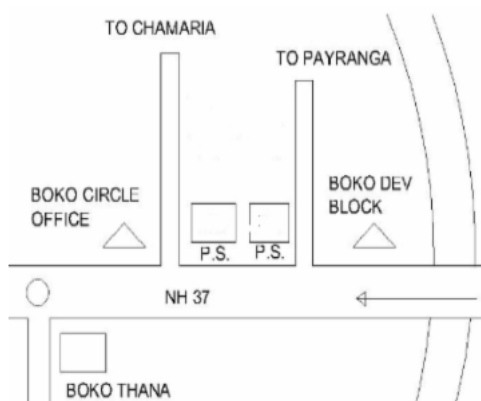

নিৰ্বাচক পঞ্জীয়ন বিষয়াৰ স্বাক্ষৰ

Nazri Naksha

Google Map View

Polling Station Building Front View

ভোটগ্ৰহন কেন্দ্ৰৰ সন্মুখৰ দৃশ্য

Cad View

Key MAP View

1 নাম : দুৰ্গা ৰাভা স্বামীৰ নাম : কৰ্ম ৰাভা ঘৰ নং : 00 বয়স : 33 লিঙ্গ : মহিলা	OZI0107730 ফটো উপলব্ধ	2 নাম : পুলমী ৰাভা স্বামীৰ নাম : গনেশ ৰাভা ঘৰ নং : 1 বয়স : 68 লিঙ্গ : মহিলা	FRH1896088 ফটো উপলব্ধ	3 নাম : বনু ৰাভা পিতাৰ নাম : ধীৰজ ৰাভা ঘৰ নং : 1 বয়স : 29 লিঙ্গ : পুৰুষ	FRH0396655 ফটো উপলব্ধ
4 নাম : কবিতা ৰাভা স্বামীৰ নাম : বিপুল ৰাভা ঘৰ নং : 01 বয়স : 29 লিঙ্গ : মহিলা	OZI0127415 ফটো উপলব্ধ	5 নাম : হাংচাধাৰ ৰাভা পিতাৰ নাম : প্ৰভাত ৰাভা ঘৰ নং : 01 বয়স : 25 লিঙ্গ : পুৰুষ	FRH1756634 ফটো উপলব্ধ	# 6 নাম : নিকুমনি ৰাভা স্বামীৰ নাম : অপূৰ্ব ৰাভা ঘৰ নং : 02 বয়স : 26 লিঙ্গ : মহিলা	FRH0400010 ফটো উপলব্ধ
7 নাম : পাৰুল ৰাভা পিতাৰ নাম : গনেশ ৰাভা ঘৰ নং : 0 বয়স : 44 লিঙ্গ : পুৰুষ	FRH1896113 ফটো উপলব্ধ	8 নাম : কহিমাৰা ৰাভা পিতাৰ নাম : গনেশ ৰাভা ঘৰ নং : 0 বয়স : 38 লিঙ্গ : মহিলা	FRH1896124 ফটো উপলব্ধ	9 নাম : প্ৰভাত ৰাভা পিতাৰ নাম : বিপিন ৰাভা ঘৰ নং : 8 বয়স : 54 লিঙ্গ : পুৰুষ	FRH1896135 ফটো উপলব্ধ
10 নাম : বিনীতা ৰাভা স্বামীৰ নাম : প্ৰভাত ৰাভা ঘৰ নং : 8 বয়স : 46 লিঙ্গ : মহিলা	FRH1896146 ফটো উপলব্ধ	11 নাম : বুদ্ধ ৰাভা পিতাৰ নাম : ৰাজেন ৰাভা ঘৰ নং : 8 বয়স : 31 লিঙ্গ : পুৰুষ	FRH2009769 ফটো উপলব্ধ	12 নাম : নবনীতা ৰাভা পিতাৰ নাম : শ্যাম ৰাভা ঘৰ নং : 8 বয়স : 29 লিঙ্গ : মহিলা	FRH2009758 ফটো উপলব্ধ
# 13 নাম : স্বপন ৰাভা পিতাৰ নাম : প্ৰভাত ৰাভা ঘৰ নং : 8 বয়স : 28 লিঙ্গ : পুৰুষ	FRH0120436 ফটো উপলব্ধ	14 নাম : সৰমালা ৰাভা স্বামীৰ নাম : সীতাৰাম ৰাভা ঘৰ নং : 5 বয়স : 74 লিঙ্গ : মহিলা	FRH1896215 ফটো উপলব্ধ	15 নাম : হেমন্ত ৰাভা পিতাৰ নাম : দেলো ৰাভা ঘৰ নং : 5 বয়স : 57 লিঙ্গ : পুৰুষ	FRH1898460 ফটো উপলব্ধ
# 16 নাম : চম্পা ৰাভা চম্পা ৰাভা স্বামীৰ নাম : শম্মা ৰাভা ঘৰ নং : 5 বয়স : 48 লিঙ্গ : মহিলা	FRH1896237 ফটো উপলব্ধ	# 17 নাম : লক্ষ্যধৰ ৰাভা পিতাৰ নাম : শমা ৰাভা ঘৰ নং : 5 বয়স : 34 লিঙ্গ : পুৰুষ	FRH1896248 ফটো উপলব্ধ	18 নাম : শশীল ৰাভা পিতাৰ নাম : শমা ৰাভা ঘৰ নং : 5 বয়স : 31 লিঙ্গ : পুৰুষ	FRH0138487 ফটো উপলব্ধ
19 নাম : সঞ্জিমা ৰাভা স্বামীৰ নাম : লক্ষ্যধৰ ৰাভা ঘৰ নং : 5 বয়স : 29 লিঙ্গ : মহিলা	FRH0390195 ফটো উপলব্ধ	20 নাম : তুলিকা ৰাভা স্বামীৰ নাম : শশীল ৰাভা ঘৰ নং : 5 বয়স : 27 লিঙ্গ : মহিলা	OZI0139642 ফটো উপলব্ধ	21 নাম : কুলিবালা ৰাভা স্বামীৰ নাম : মুকুটা ৰাভা ঘৰ নং : 6 বয়স : 50 লিঙ্গ : মহিলা	FRH1898879 ফটো উপলব্ধ
# 22 নাম : দীলিপ বড়ো পিতাৰ নাম : ভূবন বড়ো ঘৰ নং : 6 বয়স : 48 লিঙ্গ : পুৰুষ	FRH1896339 ফটো উপলব্ধ	# 23 নাম : মুকুট ৰাভা পিতাৰ নাম : হৰেন ৰাভা ঘৰ নং : 6 বয়স : 47 লিঙ্গ : পুৰুষ	FRH1896317 ফটো উপলব্ধ	# 24 নাম : অন্নদা বড়ো স্বামীৰ নাম : দীলিপ বড়ো ঘৰ নং : 6 বয়স : 44 লিঙ্গ : মহিলা	FRH1896340 ফটো উপলব্ধ
# 25 নাম : গুণেশ্বৰী ৰাভা স্বামীৰ নাম : মুকুট ৰাভা ঘৰ নং : 6 বয়স : 44 লিঙ্গ : মহিলা	FRH1896328 ফটো উপলব্ধ	26 নাম : নমীতা ৰাভা স্বামীৰ নাম : দুৰ্গেশ্বৰ ৰাভা ঘৰ নং : 6 বয়স : 41 লিঙ্গ : মহিলা	FRH1896293 ফটো উপলব্ধ	27 নাম : উত্তৰা ৰাভা স্বামীৰ নাম : চৌধাৰী ৰাভা ঘৰ নং : 6 বয়স : 39 লিঙ্গ : মহিলা	FRH1896271 ফটো উপলব্ধ
28 নাম : ভূপেন ৰাভা পিতাৰ নাম : মুকুটা ৰাভা ঘৰ নং : 6 বয়স : 39 লিঙ্গ : পুৰুষ	FRH1896077 ফটো উপলব্ধ	29 নাম : নিৰলা ৰাভা স্বামীৰ নাম : ভূপেন ৰাভা ঘৰ নং : 6 বয়স : 35 লিঙ্গ : মহিলা	FRH1896362 ফটো উপলব্ধ	30 নাম : মনু ৰাভা মাতৃৰ নাম : উত্তৰা ৰাভা ঘৰ নং : 6 বয়স : 22 লিঙ্গ : পুৰুষ	FRH1512292 ফটো উপলব্ধ