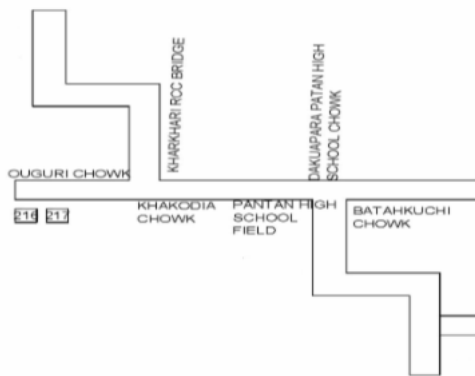

Nazri Naksha