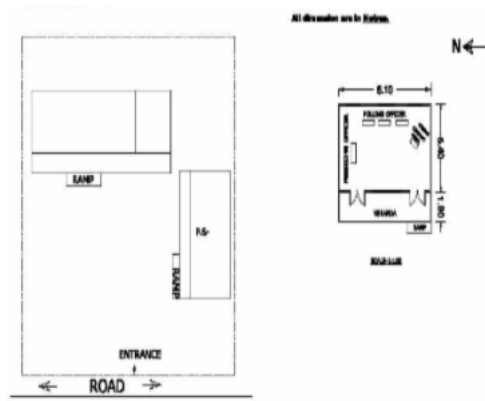

নিৰ্বাচক পঞ্জীয়ন বিষয়াৰ স্বাক্ষৰ

Nazri Naksha

Google Map View

Polling Station Building Front View

ভোটগ্ৰহন কেন্দ্ৰৰ সন্মুখৰ দৃশ্য

Cad View

Key MAP View

1 নাম : দুৰ্গা ৰাভা স্বামীৰ নাম : কৰ্ম ৰাভা ঘৰ নং : 00 বয়স : 33 লিঙ্গ : মহিলা	OZI0107730 ফটো উপলব্ধ	2 নাম : পুলমী ৰাভা স্বামীৰ নাম : গনেশ ৰাভা ঘৰ নং : 1 বয়স : 68 লিঙ্গ : মহিলা	FRH1896088 ফটো উপলব্ধ	3 নাম : বনু ৰাভা পিতাৰ নাম : ধীৰজ ৰাভা ঘৰ নং : 1 বয়স : 29 লিঙ্গ : পুৰুষ	FRH0396655 ফটো উপলব্ধ
4 নাম : কবিতা ৰাভা স্বামীৰ নাম : বিপুল ৰাভা ঘৰ নং : 01 বয়স : 29 লিঙ্গ : মহিলা	OZI0127415 ফটো উপলব্ধ	5 নাম : হাংচাধাৰ ৰাভা পিতাৰ নাম : প্ৰভাত ৰাভা ঘৰ নং : 01 বয়স : 25 লিঙ্গ : পুৰুষ	FRH1756634 ফটো উপলব্ধ	# 6 নাম : নিকুমনি ৰাভা স্বামীৰ নাম : অপূৰ্ব ৰাভা ঘৰ নং : 02 বয়স : 26 লিঙ্গ : মহিলা	FRH0400010 ফটো উপলব্ধ
7 নাম : পাৰুল ৰাভা পিতাৰ নাম : গনেশ ৰাভা ঘৰ নং : 0 বয়স : 44 লিঙ্গ : পুৰুষ	FRH1896113 ফটো উপলব্ধ	8 নাম : কহিমাৰা ৰাভা পিতাৰ নাম : গনেশ ৰাভা ঘৰ নং : 0 বয়স : 38 লিঙ্গ : মহিলা	FRH1896124 ফটো উপলব্ধ	9 নাম : প্ৰভাত ৰাভা পিতাৰ নাম : বিপিন ৰাভা ঘৰ নং : 8 বয়স : 54 লিঙ্গ : পুৰুষ	FRH1896135 ফটো উপলব্ধ
10 নাম : বিনীতা ৰাভা স্বামীৰ নাম : প্ৰভাত ৰাভা ঘৰ নং : 8 বয়স : 46 লিঙ্গ : মহিলা	FRH1896146 ফটো উপলব্ধ	11 নাম : বুদ্ধ ৰাভা পিতাৰ নাম : ৰাজেন ৰাভা ঘৰ নং : 8 বয়স : 31 লিঙ্গ : পুৰুষ	FRH2009769 ফটো উপলব্ধ	12 নাম : নবনীতা ৰাভা পিতাৰ নাম : শ্যাম ৰাভা ঘৰ নং : 8 বয়স : 29 লিঙ্গ : মহিলা	FRH2009758 ফটো উপলব্ধ
# 13 নাম : স্বপন ৰাভা পিতাৰ নাম : প্ৰভাত ৰাভা ঘৰ নং : 8 বয়স : 28 লিঙ্গ : পুৰুষ	FRH0120436 ফটো উপলব্ধ	14 নাম : সৰমালা ৰাভা স্বামীৰ নাম : সীতাৰাম ৰাভা ঘৰ নং : 5 বয়স : 74 লিঙ্গ : মহিলা	FRH1896215 ফটো উপলব্ধ	15 নাম : হেমন্ত ৰাভা পিতাৰ নাম : দেলো ৰাভা ঘৰ নং : 5 বয়স : 57 লিঙ্গ : পুৰুষ	FRH1898460 ফটো উপলব্ধ
# 16 নাম : চম্পা ৰাভা চম্পা ৰাভা স্বামীৰ নাম : শম্মা ৰাভা ঘৰ নং : 5 বয়স : 48 লিঙ্গ : মহিলা	FRH1896237 ফটো উপলব্ধ	# 17 নাম : লক্ষ্যধৰ ৰাভা পিতাৰ নাম : শমা ৰাভা ঘৰ নং : 5 বয়স : 34 লিঙ্গ : পুৰুষ	FRH1896248 ফটো উপলব্ধ	18 নাম : শশীল ৰাভা পিতাৰ নাম : শমা ৰাভা ঘৰ নং : 5 বয়স : 31 লিঙ্গ : পুৰুষ	FRH0138487 ফটো উপলব্ধ
19 নাম : সঞ্জিমা ৰাভা স্বামীৰ নাম : লক্ষ্যধৰ ৰাভা ঘৰ নং : 5 বয়স : 29 লিঙ্গ : মহিলা	FRH0390195 ফটো উপলব্ধ	20 নাম : তুলিকা ৰাভা স্বামীৰ নাম : শশীল ৰাভা ঘৰ নং : 5 বয়স : 27 লিঙ্গ : মহিলা	OZI0139642 ফটো উপলব্ধ	21 নাম : কুলিবালা ৰাভা স্বামীৰ নাম : মুকুটা ৰাভা ঘৰ নং : 6 বয়স : 50 লিঙ্গ : মহিলা	FRH1898879 ফটো উপলব্ধ
# 22 নাম : দীলিপ বড়ো পিতাৰ নাম : ভূবন বড়ো ঘৰ নং : 6 বয়স : 48 লিঙ্গ : পুৰুষ	FRH1896339 ফটো উপলব্ধ	# 23 নাম : মুকুট ৰাভা পিতাৰ নাম : হৰেন ৰাভা ঘৰ নং : 6 বয়স : 47 লিঙ্গ : পুৰুষ	FRH1896317 ফটো উপলব্ধ	# 24 নাম : অন্নদা বড়ো স্বামীৰ নাম : দীলিপ বড়ো ঘৰ নং : 6 বয়স : 44 লিঙ্গ : মহিলা	FRH1896340 ফটো উপলব্ধ
# 25 নাম : গুণেশ্বৰী ৰাভা স্বামীৰ নাম : মুকুট ৰাভা ঘৰ নং : 6 বয়স : 44 লিঙ্গ : মহিলা	FRH1896328 ফটো উপলব্ধ	26 নাম : নমীতা ৰাভা স্বামীৰ নাম : দুৰ্গেশ্বৰ ৰাভা ঘৰ নং : 6 বয়স : 41 লিঙ্গ : মহিলা	FRH1896293 ফটো উপলব্ধ	27 নাম : উত্তৰা ৰাভা স্বামীৰ নাম : চৌধাৰী ৰাভা ঘৰ নং : 6 বয়স : 39 লিঙ্গ : মহিলা	FRH1896271 ফটো উপলব্ধ
28 নাম : ভূপেন ৰাভা পিতাৰ নাম : মুকুটা ৰাভা ঘৰ নং : 6 বয়স : 39 লিঙ্গ : পুৰুষ	FRH1896077 ফটো উপলব্ধ	29 নাম : নিৰলা ৰাভা স্বামীৰ নাম : ভূপেন ৰাভা ঘৰ নং : 6 বয়স : 35 লিঙ্গ : মহিলা	FRH1896362 ফটো উপলব্ধ	30 নাম : মনু ৰাভা মাতৃৰ নাম : উত্তৰা ৰাভা ঘৰ নং : 6 বয়স : 22 লিঙ্গ : পুৰুষ	FRH1512292 ফটো উপলব্ধ