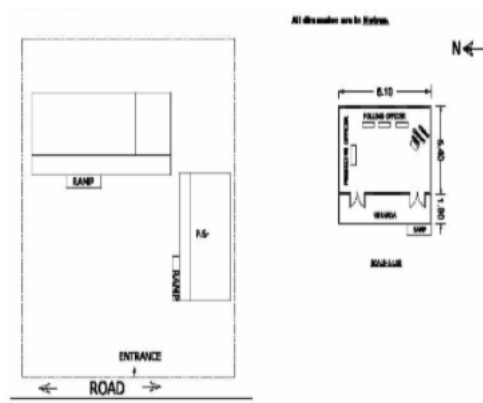

নিৰ্বাচক পঞ্জীয়ন বিষয়াৰ স্বাক্ষৰ

Nazri Naksha

Google Map View

Polling Station Building Front View

ভোটগ্ৰহন কেন্দ্ৰৰ সন্মুখৰ দৃশ্য

Cad View

Key MAP View

1 নাম : ফুলেশ্বৰ ৰাভা পিতাৰ নাম: চানাবাম ৰাভা ঘৰ নং : ১ বয়স : 51 লিঙ্গ : পুৰুষ	FRH1934561 ফটো উপলব্ধ	2 নাম : নিৰ্মলা ৰাভা স্বামীৰ নাম: ফুলেশ্বৰ ৰাভা ঘৰ নং : ১ বয়স : 47 লিঙ্গ : মহিলা	FRH1934572 ফটো উপলব্ধ	# 3 নাম : নয়ন ৰাভা পিতাৰ নাম: ফুলেশ্বৰ ৰাভা ঘৰ নং : ১ বয়স : 28 লিঙ্গ : পুৰুষ	FRH0202259 ফটো উপলব্ধ
4 নাম : অংগীতা ৰাভা স্বামীৰ নাম: নয়ন ৰাভা ঘৰ নং : 01 বয়স : 23 লিঙ্গ : মহিলা	OZI0059998 ফটো উপলব্ধ	5 নাম : মনদীপ ৰাভা পিতাৰ নাম: মংগলজিৎ ৰাভা ঘৰ নং : 1 গ বয়স : 22 লিঙ্গ : পুৰুষ	FRH1453596 ফটো উপলব্ধ	6 নাম : ঠাঙা ৰাভা স্বামীৰ নাম: হৰেশ্বৰ ৰাভা ঘৰ নং : ১ গ বয়স : 80 লিঙ্গ : মহিলা	FRH1934663 ফটো উপলব্ধ
7 নাম : সত্য জিত ৰাভা পিতাৰ নাম: বচন ৰাভা ঘৰ নং : ১ বয়স : 51 লিঙ্গ : পুৰুষ	FRH1934607 ফটো উপলব্ধ	8 নাম : দুলাল ৰাভা পিতাৰ নাম: হৰেশ্বৰ ৰাভা ঘৰ নং : ১ গ বয়স : 48 লিঙ্গ : পুৰুষ	FRH1934641 ফটো উপলব্ধ	9 নাম : বিৰিণা ৰাভা স্বামীৰ নাম: দুলাল ৰাভা ঘৰ নং : ১ গ বয়স : 48 লিঙ্গ : মহিলা	FRH1934652 ফটো উপলব্ধ
10 নাম : যোগেশ্বৰ ৰাভা পিতাৰ নাম: গহিন ৰাভা ঘৰ নং : ১ ক বয়স : 47 লিঙ্গ : পুৰুষ	FRH1934583 ফটো উপলব্ধ	11 নাম : সংগলজিত ৰাভা পিতাৰ নাম: গহিন ৰাভা ঘৰ নং : ১ গ বয়স : 43 লিঙ্গ : পুৰুষ	FRH1934629 ফটো উপলব্ধ	S 12 নাম : জামেলা খাতুন স্বামীৰ নাম: ছামচুলি হক ছামচুল হক ঘৰ নং : ১ খ বয়স : 42 লিঙ্গ : মহিলা	FRH1934618 ফটো উপলব্ধ
13 নাম : সোনালী ৰাভা স্বামীৰ নাম: যোগেশ্বৰ ৰাভা ঘৰ নং : ১ ক বয়স : 39 লিঙ্গ : মহিলা	FRH1934594 ফটো উপলব্ধ	14 নাম : বেম ৰাভা স্বামীৰ নাম: সংগলজিত ৰাভা ঘৰ নং : ১ গ বয়স : 38 লিঙ্গ : মহিলা	FRH1934630 ফটো উপলব্ধ	15 নাম : পবিত্ৰ ৰাভা পিতাৰ নাম: হৰেশ্বৰ ৰাভা ঘৰ নং : ৩ বয়স : 54 লিঙ্গ : পুৰুষ	FRH1934685 ফটো উপলব্ধ
16 নাম : পতলী ৰাভা স্বামীৰ নাম: পবিত্ৰ ৰাভা ঘৰ নং : ৩ বয়স : 49 লিঙ্গ : মহিলা	FRH1934696 ফটো উপলব্ধ	# 17 নাম : বনজিত ৰাভা পিতাৰ নাম: পবিত্ৰ ৰাভা ঘৰ নং : ০৩ বয়স : 30 লিঙ্গ : পুৰুষ	FRH0200857 ফটো উপলব্ধ	18 নাম : ৰাজীৱ ৰাভা পিতাৰ নাম: পবিত্ৰ ৰাভা ঘৰ নং : ৩ বয়স : 26 লিঙ্গ : পুৰুষ	FRH0301861 ফটো উপলব্ধ
19 নাম : ববিতা ৰাভা স্বামীৰ নাম: ধৰ্ম কান্ত ৰাভা ঘৰ নং : 03 বয়স : 24 লিঙ্গ : মহিলা	FRH1503028 ফটো উপলব্ধ	20 নাম : হৰেন ৰাভা পিতাৰ নাম: মষ্ট ৰাভা ঘৰ নং : ৩ ক বয়স : 68 লিঙ্গ : পুৰুষ	FRH1934709 ফটো উপলব্ধ	21 নাম : অনিমা ৰাভা স্বামীৰ নাম: হৰেন ৰাভা ঘৰ নং : ৩ ক বয়স : 61 লিঙ্গ : মহিলা	FRH1934710 ফটো উপলব্ধ
22 নাম : ধৰ্ম কান্ত ৰাভা পিতাৰ নাম: হৰেন ৰাভা ঘৰ নং : ৩ ক বয়স : 34 লিঙ্গ : পুৰুষ	FRH1934721 ফটো উপলব্ধ	23 নাম : পংকজ ৰাভা পিতাৰ নাম: হৰেন ৰাভা ঘৰ নং : ৩ ক বয়স : 32 লিঙ্গ : পুৰুষ	FRH1934732 ফটো উপলব্ধ	24 নাম : ৰশ্মি ৰাভা স্বামীৰ নাম: হেমকান্ত ৰাভা ঘৰ নং : ৪ বয়স : 74 লিঙ্গ : মহিলা	FRH1934743 ফটো উপলব্ধ
25 নাম : আৰণী ৰাভা পিতাৰ নাম: হেমকান্ত ৰাভা ঘৰ নং : 8 বয়স : 51 লিঙ্গ : পুৰুষ	FRH1934776 ফটো উপলব্ধ	26 নাম : দয়াৰাম ৰাভা পিতাৰ নাম: হেমকান্ত ৰাভা ঘৰ নং : 8 বয়স : 51 লিঙ্গ : পুৰুষ	FRH1934754 ফটো উপলব্ধ	27 নাম : ধৰণী ৰাভা পিতাৰ নাম: হেমকান্ত ৰাভা ঘৰ নং : 8 বয়স : 46 লিঙ্গ : পুৰুষ	FRH1934798 ফটো উপলব্ধ
28 নাম : মইনা ৰাভা স্বামীৰ নাম: আৰণি ৰাভা ঘৰ নং : 8 বয়স : 46 লিঙ্গ : মহিলা	FRH1934787 ফটো উপলব্ধ	29 নাম : চানক্য ৰাভা পিতাৰ নাম: হেমকান্ত ৰাভা ঘৰ নং : 8 বয়স : 44 লিঙ্গ : পুৰুষ	FRH1934812 ফটো উপলব্ধ	30 নাম : সোনালী ৰাভা স্বামীৰ নাম: দয়াৰাম ৰাভা ঘৰ নং : 8 বয়স : 44 লিঙ্গ : মহিলা	FRH1934765 ফটো উপলব্ধ