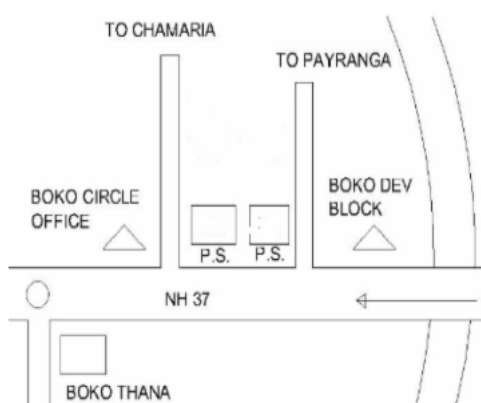

নিৰ্বাচক পঞ্জীয়ন বিষয়াৰ স্বাক্ষৰ

Nazri Naksha

Google Map View

Polling Station Building Front View

ভোটগ্ৰহন কেন্দ্ৰৰ সন্মুখৰ দৃশ্য

Cad View

Key MAP View

1 নাম : ফুলেশ্বৰ ৰাভা পিতাৰ নাম: চানাবাম ৰাভা ঘৰ নং : ১ বয়স : 51 লিঙ্গ : পুৰুষ	FRH1934561 ফটো উপলব্ধ	2 নাম : নিৰ্মলা ৰাভা স্বামীৰ নাম: ফুলেশ্বৰ ৰাভা ঘৰ নং : ১ বয়স : 47 লিঙ্গ : মহিলা	FRH1934572 ফটো উপলব্ধ	# 3 নাম : নয়ন ৰাভা পিতাৰ নাম: ফুলেশ্বৰ ৰাভা ঘৰ নং : ১ বয়স : 28 লিঙ্গ : পুৰুষ	FRH0202259 ফটো উপলব্ধ
4 নাম : অংগীতা ৰাভা স্বামীৰ নাম: নয়ন ৰাভা ঘৰ নং : 01 বয়স : 23 লিঙ্গ : মহিলা	OZI0059998 ফটো উপলব্ধ	5 নাম : মনদীপ ৰাভা পিতাৰ নাম: মংগলজিৎ ৰাভা ঘৰ নং : 1 গ বয়স : 22 লিঙ্গ : পুৰুষ	FRH1453596 ফটো উপলব্ধ	6 নাম : ঠাঙা ৰাভা স্বামীৰ নাম: হৰেশ্বৰ ৰাভা ঘৰ নং : ১ গ বয়স : 80 লিঙ্গ : মহিলা	FRH1934663 ফটো উপলব্ধ
7 নাম : সত্য জিত ৰাভা পিতাৰ নাম: বচন ৰাভা ঘৰ নং : ১ বয়স : 51 লিঙ্গ : পুৰুষ	FRH1934607 ফটো উপলব্ধ	8 নাম : দুলাল ৰাভা পিতাৰ নাম: হৰেশ্বৰ ৰাভা ঘৰ নং : ১ গ বয়স : 48 লিঙ্গ : পুৰুষ	FRH1934641 ফটো উপলব্ধ	9 নাম : বিৰিণা ৰাভা স্বামীৰ নাম: দুলাল ৰাভা ঘৰ নং : ১ গ বয়স : 48 লিঙ্গ : মহিলা	FRH1934652 ফটো উপলব্ধ
10 নাম : যোগেশ্বৰ ৰাভা পিতাৰ নাম: গহিন ৰাভা ঘৰ নং : ১ ক বয়স : 47 লিঙ্গ : পুৰুষ	FRH1934583 ফটো উপলব্ধ	11 নাম : সংগলজিত ৰাভা পিতাৰ নাম: গহিন ৰাভা ঘৰ নং : ১ গ বয়স : 43 লিঙ্গ : পুৰুষ	FRH1934629 ফটো উপলব্ধ	S 12 নাম : জামেলা খাতুন স্বামীৰ নাম: ছামচুলি হক ছামচুল হক ঘৰ নং : ১ খ বয়স : 42 লিঙ্গ : মহিলা	FRH1934618 ফটো উপলব্ধ
13 নাম : সোনালী ৰাভা স্বামীৰ নাম: যোগেশ্বৰ ৰাভা ঘৰ নং : ১ ক বয়স : 39 লিঙ্গ : মহিলা	FRH1934594 ফটো উপলব্ধ	14 নাম : বেম ৰাভা স্বামীৰ নাম: সংগলজিত ৰাভা ঘৰ নং : ১ গ বয়স : 38 লিঙ্গ : মহিলা	FRH1934630 ফটো উপলব্ধ	15 নাম : পবিত্ৰ ৰাভা পিতাৰ নাম: হৰেশ্বৰ ৰাভা ঘৰ নং : ৩ বয়স : 54 লিঙ্গ : পুৰুষ	FRH1934685 ফটো উপলব্ধ
16 নাম : পতলী ৰাভা স্বামীৰ নাম: পবিত্ৰ ৰাভা ঘৰ নং : ৩ বয়স : 49 লিঙ্গ : মহিলা	FRH1934696 ফটো উপলব্ধ	# 17 নাম : বনজিত ৰাভা পিতাৰ নাম: পবিত্ৰ ৰাভা ঘৰ নং : ০৩ বয়স : 30 লিঙ্গ : পুৰুষ	FRH0200857 ফটো উপলব্ধ	18 নাম : ৰাজীৱ ৰাভা পিতাৰ নাম: পবিত্ৰ ৰাভা ঘৰ নং : ৩ বয়স : 26 লিঙ্গ : পুৰুষ	FRH0301861 ফটো উপলব্ধ
19 নাম : ববিতা ৰাভা স্বামীৰ নাম: ধৰ্ম কান্ত ৰাভা ঘৰ নং : 03 বয়স : 24 লিঙ্গ : মহিলা	FRH1503028 ফটো উপলব্ধ	20 নাম : হৰেন ৰাভা পিতাৰ নাম: মষ্ট ৰাভা ঘৰ নং : ৩ ক বয়স : 68 লিঙ্গ : পুৰুষ	FRH1934709 ফটো উপলব্ধ	21 নাম : অনিমা ৰাভা স্বামীৰ নাম: হৰেন ৰাভা ঘৰ নং : ৩ ক বয়স : 61 লিঙ্গ : মহিলা	FRH1934710 ফটো উপলব্ধ
22 নাম : ধৰ্ম কান্ত ৰাভা পিতাৰ নাম: হৰেন ৰাভা ঘৰ নং : ৩ ক বয়স : 34 লিঙ্গ : পুৰুষ	FRH1934721 ফটো উপলব্ধ	23 নাম : পংকজ ৰাভা পিতাৰ নাম: হৰেন ৰাভা ঘৰ নং : ৩ ক বয়স : 32 লিঙ্গ : পুৰুষ	FRH1934732 ফটো উপলব্ধ	24 নাম : ৰশ্মি ৰাভা স্বামীৰ নাম: হেমকান্ত ৰাভা ঘৰ নং : ৪ বয়স : 74 লিঙ্গ : মহিলা	FRH1934743 ফটো উপলব্ধ
25 নাম : আৰণী ৰাভা পিতাৰ নাম: হেমকান্ত ৰাভা ঘৰ নং : 8 বয়স : 51 লিঙ্গ : পুৰুষ	FRH1934776 ফটো উপলব্ধ	26 নাম : দয়াৰাম ৰাভা পিতাৰ নাম: হেমকান্ত ৰাভা ঘৰ নং : 8 বয়স : 51 লিঙ্গ : পুৰুষ	FRH1934754 ফটো উপলব্ধ	27 নাম : ধৰণী ৰাভা পিতাৰ নাম: হেমকান্ত ৰাভা ঘৰ নং : 8 বয়স : 46 লিঙ্গ : পুৰুষ	FRH1934798 ফটো উপলব্ধ
28 নাম : মইনা ৰাভা স্বামীৰ নাম: আৰণি ৰাভা ঘৰ নং : 8 বয়স : 46 লিঙ্গ : মহিলা	FRH1934787 ফটো উপলব্ধ	29 নাম : চানক্য ৰাভা পিতাৰ নাম: হেমকান্ত ৰাভা ঘৰ নং : 8 বয়স : 44 লিঙ্গ : পুৰুষ	FRH1934812 ফটো উপলব্ধ	30 নাম : সোনালী ৰাভা স্বামীৰ নাম: দয়াৰাম ৰাভা ঘৰ নং : 8 বয়স : 44 লিঙ্গ : মহিলা	FRH1934765 ফটো উপলব্ধ