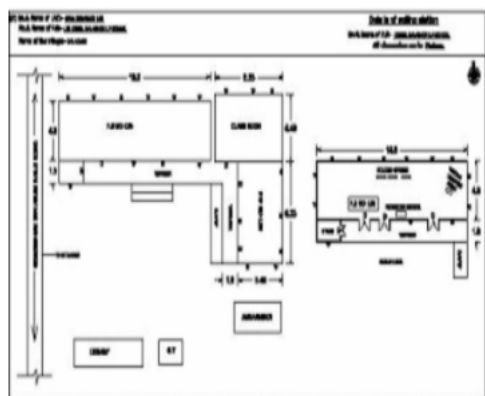

নিৰ্বাচক পঞ্জীয়ন বিষয়াৰ স্বাক্ষৰ

Nazri Naksha

Google Map View

Polling Station Building Front View

ভোটগ্ৰহন কেন্দ্ৰৰ সন্মুখৰ দৃশ্য

Cad View

Key MAP View

1 নাম : মধুমিতা বড়ো ৰাভা স্বামীৰ নাম : মৃগাল চন্দ্ৰ ৰাভা ঘৰ নং : 00 বয়স : 38 লিঙ্গ : মহিলা	MRF1529437 ফটো উপলব্ধ	2 নাম : অজয় ৰাভা পিতাৰ নাম : বঞ্জন ৰাভা ঘৰ নং : 0 বয়স : 29 লিঙ্গ : পুৰুষ	OZI0068635 ফটো উপলব্ধ	3 নাম : সনমণি ৰাভা পিতাৰ নাম : লখেশ্বৰ ৰাভা ঘৰ নং : 00 বয়স : 26 লিঙ্গ : মহিলা	FRH0568733 ফটো উপলব্ধ
4 নাম : নিভা ৰাভা স্বামীৰ নাম : গণপতি ৰাভা ঘৰ নং : 00 বয়স : 26 লিঙ্গ : মহিলা	FRH0573725 ফটো উপলব্ধ	5 নাম : পীতাম্বৰ ৰাভা পিতাৰ নাম : বিমল ৰাভা ঘৰ নং : 00 বয়স : 24 লিঙ্গ : পুৰুষ	FRH0515981 ফটো উপলব্ধ	6 নাম : বিক্রম ৰাভা পিতাৰ নাম : অভিৰাম ৰাভা ঘৰ নং : 0 বয়স : 20 লিঙ্গ : পুৰুষ	OZI0064279 ফটো উপলব্ধ
7 নাম : জানিবালা ৰাভা স্বামীৰ নাম : বুনো ৰাভা ঘৰ নং : 1 বয়স : 84 লিঙ্গ : মহিলা	FRH1174578 ফটো উপলব্ধ	8 নাম : শ্বাধীন ৰাভা পিতাৰ নাম : বুনো ৰাভা ঘৰ নং : 1 বয়স : 46 লিঙ্গ : পুৰুষ	FRH1174589 ফটো উপলব্ধ	9 নাম : অঞ্জলী ৰাভা স্বামীৰ নাম : শ্বাধীন ৰাভা ঘৰ নং : 1 বয়স : 41 লিঙ্গ : মহিলা	FRH1174590 ফটো উপলব্ধ
10 নাম : বিজয় শংকৰ ৰাভা পিতাৰ নাম : দয়্যৰাম ৰাভা ঘৰ নং : 1 বয়স : 30 লিঙ্গ : পুৰুষ	FRH0240762 ফটো উপলব্ধ	11 নাম : আগিছ ৰাভা স্বামীৰ নাম : বিশ্বাজিৎ ৰাভা ঘৰ নং : 1 বয়স : 26 লিঙ্গ : মহিলা	FRH1483783 ফটো উপলব্ধ	12 নাম : অনমনি ৰাভা স্বামীৰ নাম : বিজয় ৰাভা ঘৰ নং : 01 বয়স : 24 লিঙ্গ : মহিলা	FRH0521955 ফটো উপলব্ধ
13 নাম : গোবিন্দ ৰাভা পিতাৰ নাম : প্ৰবীন ৰাভা ঘৰ নং : 01 বয়স : 24 লিঙ্গ : পুৰুষ	FRH1746502 ফটো উপলব্ধ	14 নাম : বৰষা ৰাভা পিতাৰ নাম : কুমুদ ৰাভা ঘৰ নং : 1 বয়স : 24 লিঙ্গ : মহিলা	FRH1483478 ফটো উপলব্ধ	15 নাম : নৱজিত ৰাভা পিতাৰ নাম : প্ৰানজিত ৰাভা ঘৰ নং : 01 বয়স : 24 লিঙ্গ : পুৰুষ	FRH0627448 ফটো উপলব্ধ
16 নাম : মামনি ৰাভা স্বামীৰ নাম : নিপূজয় ৰাভা ঘৰ নং : 01 বয়স : 24 লিঙ্গ : মহিলা	OZI0014639 ফটো উপলব্ধ	17 নাম : অমৰেন্দ্ৰ ৰাভা পিতাৰ নাম : শ্বাধীন ৰাভা ঘৰ নং : 01 বয়স : 20 লিঙ্গ : পুৰুষ	OZI0120717 ফটো উপলব্ধ	18 নাম : দয়্যৰাম ৰাভা পিতাৰ নাম : বুনো ৰাভা ঘৰ নং : 1ক বয়স : 54 লিঙ্গ : পুৰুষ	FRH1174603 ফটো উপলব্ধ
19 নাম : সুকান্তি ৰাভা স্বামীৰ নাম : দয়া ৰাভা ঘৰ নং : 1ক বয়স : 49 লিঙ্গ : মহিলা	FRH1174614 ফটো উপলব্ধ	20 নাম : পিংকু ৰাভা পিতাৰ নাম : মবিন ৰাভা ঘৰ নং : 2 বয়স : 51 লিঙ্গ : পুৰুষ	FRH1174625 ফটো উপলব্ধ	21 নাম : বীৰমল ৰাভা পিতাৰ নাম : ঘেনো ৰাভা ঘৰ নং : 2 বয়স : 49 লিঙ্গ : পুৰুষ	FRH1174636 ফটো উপলব্ধ
22 নাম : সাদৰী ৰাভা স্বামীৰ নাম : বীৰমল ৰাভা ঘৰ নং : 2 বয়স : 44 লিঙ্গ : মহিলা	FRH1174647 ফটো উপলব্ধ	23 নাম : গনেশ ৰাভা পিতাৰ নাম : বীৰমল ৰাভা ঘৰ নং : 2 বয়স : 36 লিঙ্গ : পুৰুষ	FRH1986227 ফটো উপলব্ধ	24 নাম : বিতা ৰাভা স্বামীৰ নাম : বাপুবাম ৰাভা ঘৰ নং : 2 বয়স : 30 লিঙ্গ : মহিলা	FRH0458919 ফটো উপলব্ধ
25 নাম : পুন্যবন্ত ৰাভা পিতাৰ নাম : বিমল ৰাভা ঘৰ নং : 02 বয়স : 27 লিঙ্গ : পুৰুষ	FRH0444737 ফটো উপলব্ধ	26 নাম : দিপালী ৰাভা স্বামীৰ নাম : দীপকুমাৰ ৰাভা ঘৰ নং : 02 বয়স : 25 লিঙ্গ : মহিলা	FRH0444125 ফটো উপলব্ধ	27 নাম : শিৰামণি ৰাভা পিতাৰ নাম : বিমল ৰাভা ঘৰ নং : 2 বয়স : 19 লিঙ্গ : মহিলা	OZI0083469 ফটো উপলব্ধ
28 নাম : নিপনা ৰাভা স্বামীৰ নাম : লোহিত ৰাভা ঘৰ নং : 2ক বয়স : 44 লিঙ্গ : মহিলা	FRH1174669 ফটো উপলব্ধ	29 নাম : বিজ্ঞানি দাস পিতাৰ নাম : শ্ৰীবাস সৰকাৰ ঘৰ নং : 3 বয়স : 31 লিঙ্গ : মহিলা	FRH0446260 ফটো উপলব্ধ	30 নাম : হেমকান্ত ৰাভা পিতাৰ নাম : বলোৰাম ৰাভা ঘৰ নং : 8 বয়স : 69 লিঙ্গ : পুৰুষ	FRH1174670 ফটো উপলব্ধ