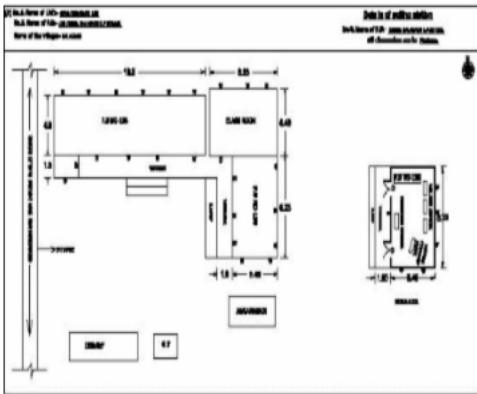

নিৰ্বাচক পঞ্জীয়ন বিষয়াৰ স্বাক্ষৰ

Nazri Naksha

Google Map View

Polling Station Building Front View

ভোটগ্ৰহন কেন্দ্ৰৰ সন্মুখৰ দৃশ্য

Cad View

Key MAP View

1 নাম : দৰ্পণা ৰাভা স্বামীৰ নাম : ৰাজিব ৰাভা ঘৰ নং : 000 বয়স : 27 লিঙ্গ : মহিলা	FRH1244250 ফটো উপলব্ধ	2 নাম : নিৰঞ্জন ৰাভা পিতাৰ নাম : কান্তেশ্বৰ ৰাভা ঘৰ নং : 0 বয়স : 26 লিঙ্গ : পুৰুষ	FRH0312314 ফটো উপলব্ধ	# 3 নাম : দীপামোণি দাস পিতাৰ নাম : মহেন্দ্ৰ দাস ঘৰ নং : 87 বয়স : 24 লিঙ্গ : মহিলা	FRH0573303 ফটো উপলব্ধ
4 নাম : শূৰ্ণলতা ৰাভা স্বামীৰ নাম : সুৰেন্দ্ৰ ৰাভা ঘৰ নং : 1 বয়স : 64 লিঙ্গ : মহিলা	FRH1164574 ফটো উপলব্ধ	5 নাম : চন্দন ৰাভা পিতাৰ নাম : সুৰেন্দ্ৰ ৰাভা ঘৰ নং : 1 বয়স : 42 লিঙ্গ : পুৰুষ	FRH1164585 ফটো উপলব্ধ	6 নাম : কীৰ্তিকমল ৰাভা পিতাৰ নাম : সুৰেন ৰাভা ঘৰ নং : 1 বয়স : 38 লিঙ্গ : পুৰুষ	FRH1164596 ফটো উপলব্ধ
7 নাম : ৰেখা ৰাভা স্বামীৰ নাম : চন্দন ৰাভা ঘৰ নং : 1 বয়স : 38 লিঙ্গ : মহিলা	FRH1164609 ফটো উপলব্ধ	8 নাম : বিনিমা ৰাভা স্বামীৰ নাম : কীৰ্তি কমল ৰাভা ঘৰ নং : 01 বয়স : 37 লিঙ্গ : মহিলা	FRH0562355 ফটো উপলব্ধ	9 নাম : পদ্মা বড়ো স্বামীৰ নাম : সিদ্ধেশ্বৰ বড়ো ঘৰ নং : 1 বয়স : 30 লিঙ্গ : মহিলা	FRH0237941 ফটো উপলব্ধ
10 নাম : কল্পনা বড়ো পিতাৰ নাম : দূৰেশ্বৰ ৰাভা ঘৰ নং : 01 বয়স : 23 লিঙ্গ : মহিলা	OZI0131847 ফটো উপলব্ধ	11 নাম : পোনাকন ৰাভা পিতাৰ নাম : বেনুধৰ ৰাভা ঘৰ নং : 01 বয়স : 21 লিঙ্গ : পুৰুষ	OZI0128918 ফটো উপলব্ধ	12 নাম : সঞ্জিতা বড়ো স্বামীৰ নাম : নিৰঞ্জন বড়ো ঘৰ নং : 1 কু বয়স : 42 লিঙ্গ : মহিলা	FRH0237891 ফটো উপলব্ধ
13 নাম : দীপজ্যোতি বড়ো পিতাৰ নাম : জীৱন বড়ো ঘৰ নং : 1 কু বয়স : 26 লিঙ্গ : পুৰুষ	FRH0237834 ফটো উপলব্ধ	14 নাম : বীনা ৰাভা মাতৃৰ নাম : শকণি ৰাভা ঘৰ নং : 02 বয়স : 70 লিঙ্গ : মহিলা	FRH1732809 ফটো উপলব্ধ	15 নাম : বিনা ৰাভা পিতাৰ নাম : খেখা ৰাভা ঘৰ নং : 2 বয়স : 60 লিঙ্গ : মহিলা	OZI0031708 ফটো উপলব্ধ
16 নাম : অবনি ৰাভা পিতাৰ নাম : পূৰ্ণ ৰাভা ঘৰ নং : 2 বয়স : 49 লিঙ্গ : পুৰুষ	FRH1164610 ফটো উপলব্ধ	17 নাম : শৰ্মিলা ৰাভা স্বামীৰ নাম : অৱনী ৰাভা ঘৰ নং : 2 বয়স : 45 লিঙ্গ : মহিলা	FRH1172765 ফটো উপলব্ধ	18 নাম : সুনীল বড়ো পিতাৰ নাম : সৰ্বেশ্বৰ বড়ো ঘৰ নং : 2 এ বয়স : 23 লিঙ্গ : পুৰুষ	FRH1263532 ফটো উপলব্ধ
19 নাম : প্ৰভাত ৰাভা পিতাৰ নাম : গনেশ ৰাভা ঘৰ নং : 0 বয়স : 45 লিঙ্গ : পুৰুষ	FRH1164643 ফটো উপলব্ধ	20 নাম : হিৰামতী ৰাভা স্বামীৰ নাম : প্ৰভাত ৰাভা ঘৰ নং : 3 বয়স : 42 লিঙ্গ : মহিলা	FRH2015863 ফটো উপলব্ধ	21 নাম : হেমপ্ৰভা ৰাভা স্বামীৰ নাম : ৰাজা ৰাভা ঘৰ নং : 03 বয়স : 41 লিঙ্গ : মহিলা	OZI0135293 ফটো উপলব্ধ
# 22 নাম : অষ্টমী বড়ো স্বামীৰ নাম : দীপক বড়ো ঘৰ নং : 03 বয়স : 26 লিঙ্গ : মহিলা	FRH0237933 ফটো উপলব্ধ	23 নাম : টিনামনি ৰাভা পিতাৰ নাম : প্ৰভাত ৰাভা ঘৰ নং : 3 বয়স : 20 লিঙ্গ : মহিলা	OZI0129635 ফটো উপলব্ধ	24 নাম : অংগিনা বড়ো স্বামীৰ নাম : যতীন্দ্ৰ চন্দ্ৰ বড়ো ঘৰ নং : 4 বয়স : 30 লিঙ্গ : মহিলা	FRH0363937 ফটো উপলব্ধ
25 নাম : কনিকা ৰাভা পিতাৰ নাম : ধনেশ্বৰ ৰাভা ঘৰ নং : 5 বয়স : 44 লিঙ্গ : মহিলা	FRH1164676 ফটো উপলব্ধ	26 নাম : নয়ন ৰাভা পিতাৰ নাম : মজিন ৰাভা ঘৰ নং : 6 বয়স : 41 লিঙ্গ : পুৰুষ	FRH1164712 ফটো উপলব্ধ	27 নাম : দীপক ৰাভা পিতাৰ নাম : মজিন ৰাভা ঘৰ নং : 6 বয়স : 39 লিঙ্গ : পুৰুষ	FRH1164723 ফটো উপলব্ধ
28 নাম : কুমদ ৰাভা পিতাৰ নাম : মজিন ৰাভা ঘৰ নং : 6 বয়স : 37 লিঙ্গ : পুৰুষ	FRH1164734 ফটো উপলব্ধ	29 নাম : পূৰ্ণিমা ৰাভা স্বামীৰ নাম : নয়ন ৰাভা ঘৰ নং : 6 বয়স : 37 লিঙ্গ : মহিলা	FRH1164745 ফটো উপলব্ধ	30 নাম : অৰ্চনা ৰাভা স্বামীৰ নাম : দীপক ৰাভা ঘৰ নং : 6 বয়স : 35 লিঙ্গ : মহিলা	FRH1164756 ফটো উপলব্ধ