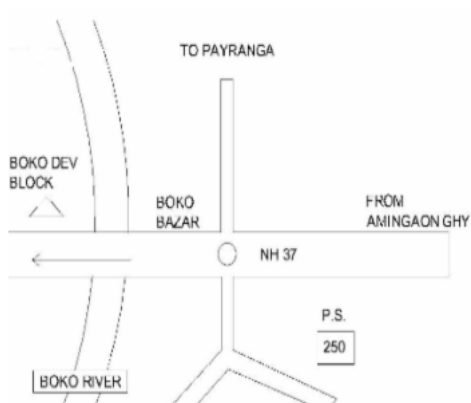

Nazri Naksha