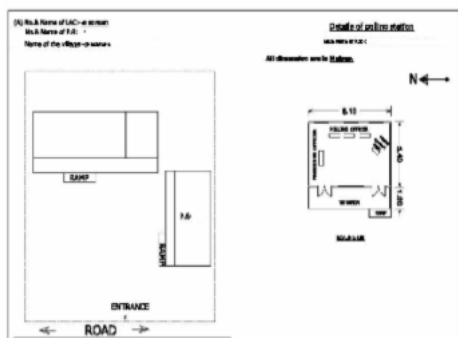

নিৰ্বাচক পঞ্জীয়ন বিষয়াৰ স্বাক্ষৰ

Nazri Naksha

Google Map View

Polling Station Building Front View

ভোটগ্ৰহন কেন্দ্ৰৰ সন্মুখৰ দৃশ্য

Cad View

Key MAP View

1 নাম : হেমলতা চৌধুৰী স্বামীৰ নাম: অভি ৰাম চৌধুৰী ঘৰ নং : 00 বয়স : 56 লিঙ্গ : মহিলা	MRF0511881 ফটো উপলব্ধ	2 নাম : অনিমা শইকীয়া স্বামীৰ নাম: ভাস্কৰ শইকীয়া ঘৰ নং : 00 বয়স : 45 লিঙ্গ : মহিলা	MRF0072306 ফটো উপলব্ধ	#2 3 নাম : হীতেশ ৰাভা পিতাৰ নাম: বসন্ত ৰাভা ঘৰ নং : 21 বয়স : 40 লিঙ্গ : পুৰুষ	MRF0491738 ফটো উপলব্ধ
4 নাম : বিকাশ ৰাভা পিতাৰ নাম: সুনন্দ ৰাভা ঘৰ নং : 00 বয়স : 25 লিঙ্গ : পুৰুষ	MRF0507939 ফটো উপলব্ধ	5 নাম : অঞ্জন ৰাভা পিতাৰ নাম: দিলিপ ৰাভা ঘৰ নং : 0 বয়স : 25 লিঙ্গ : পুৰুষ	MRF0512343 ফটো উপলব্ধ	6 নাম : চম্পক চৌধুৰি মাতৃৰ নাম: নিৰো চৌধুৰি ঘৰ নং : 00 বয়স : 24 লিঙ্গ : পুৰুষ	MRF1583178 ফটো উপলব্ধ
7 নাম : অংগীতা ৰাভা পিতাৰ নাম: নবীন ৰাভা ঘৰ নং : 00 বয়স : 22 লিঙ্গ : মহিলা	MRF1788603 ফটো উপলব্ধ	8 নাম : ধুনীৰাম ৰাভা পিতাৰ নাম: থানেশ্বৰ চৌধুৰী ঘৰ নং : 1 বয়স : 61 লিঙ্গ : পুৰুষ	MRF0015941 ফটো উপলব্ধ	9 নাম : নিৰলা ৰাভা স্বামীৰ নাম: ধুনীৰাম ৰাভা ঘৰ নং : 1 বয়স : 56 লিঙ্গ : মহিলা	MRF0015942 ফটো উপলব্ধ
10 নাম : লোহিত ৰাভা পিতাৰ নাম: ধুনীৰাম ৰাভা ঘৰ নং : 1 বয়স : 38 লিঙ্গ : পুৰুষ	MRF0015943 ফটো উপলব্ধ	11 নাম : ভবানন্দ ৰাভা পিতাৰ নাম: ধুনীৰাম ৰাভা ঘৰ নং : 1 বয়স : 35 লিঙ্গ : পুৰুষ	MRF0306472 ফটো উপলব্ধ	12 নাম : দিপাংকৰ ৰাভা পিতাৰ নাম: ধুনীৰাম ৰাভা ঘৰ নং : 1 বয়স : 34 লিঙ্গ : পুৰুষ	MRF0015944 ফটো উপলব্ধ
13 নাম : অনামিকা বড়ো পিতাৰ নাম: ৰঞ্জিত বড়ো ঘৰ নং : 1 বয়স : 34 লিঙ্গ : মহিলা	MRF0015945 ফটো উপলব্ধ	14 নাম : জানমনি বড়ো পিতাৰ নাম: ৰঞ্জিত বড়ো ঘৰ নং : 1 বয়স : 32 লিঙ্গ : মহিলা	MRF2256828 ফটো উপলব্ধ	15 নাম : নলনী ৰাভা স্বামীৰ নাম: লোহিত ৰাভা ঘৰ নং : 1 বয়স : 30 লিঙ্গ : মহিলা	MRF0015946 ফটো উপলব্ধ
16 নাম : সৰভী ৰাভা স্বামীৰ নাম: ভবানন্দ ৰাভা ঘৰ নং : 1 বয়স : 30 লিঙ্গ : মহিলা	MRF0312090 ফটো উপলব্ধ	17 নাম : মনিষা ৰাভা স্বামীৰ নাম: দিপাংকৰ ৰাভা ঘৰ নং : 1 বয়স : 30 লিঙ্গ : মহিলা	MRF0225607 ফটো উপলব্ধ	18 নাম : প্ৰিয়া ৰাভা স্বামীৰ নাম: ফুলকুমাৰ ৰাভা ঘৰ নং : 1 বয়স : 28 লিঙ্গ : মহিলা	FRH0279695 ফটো উপলব্ধ
19 নাম : সীতা ৰাভা স্বামীৰ নাম: ৰঞ্জিত ৰাভা ঘৰ নং : 1 বয়স : 24 লিঙ্গ : মহিলা	MRF1803212 ফটো উপলব্ধ	20 নাম : মনীষা দাস স্বামীৰ নাম: বিনোদ দাস ঘৰ নং : 01 বয়স : 22 লিঙ্গ : মহিলা	OZI0022558 ফটো উপলব্ধ	S 21 নাম : পৰিণীতা দাস পিতাৰ নাম: গোবিন্দ দাস ঘৰ নং : 02 বয়স : 28 লিঙ্গ : মহিলা	MRF1174036 ফটো উপলব্ধ
22 নাম : কমল দাস মাতৃৰ নাম: মনোৰমা দাস ঘৰ নং : 02 বয়স : 25 লিঙ্গ : পুৰুষ	OZI0041079 ফটো উপলব্ধ	23 নাম : ভাস্কৰ শইকীয়া পিতাৰ নাম: মহেশ শইকীয়া ঘৰ নং : 2 খ বয়স : 51 লিঙ্গ : পুৰুষ	MRF0313742 ফটো উপলব্ধ	24 নাম : সাৰদী দাস স্বামীৰ নাম: বীৰেন দাস ঘৰ নং : 2 খ বয়স : 58 লিঙ্গ : মহিলা	MRF2244646 ফটো উপলব্ধ
25 নাম : সম্বৰ ৰাভা পিতাৰ নাম: শুকৰাম কোচ ঘৰ নং : 8 বয়স : 72 লিঙ্গ : পুৰুষ	MRF2244657 ফটো উপলব্ধ	26 নাম : শুচিলা ৰাভা স্বামীৰ নাম: সম্বৰ ৰাভা ঘৰ নং : 8 বয়স : 64 লিঙ্গ : মহিলা	MRF2244668 ফটো উপলব্ধ	27 নাম : সাবিত্ৰী ৰাভা স্বামীৰ নাম: সম্বৰ ৰাভা ঘৰ নং : 8 বয়স : 42 লিঙ্গ : মহিলা	MRF2244680 ফটো উপলব্ধ
28 নাম : লেকিষ্টন ড্ৰিও মাৰাক পিতাৰ নাম: হেটালিন আই চাংমা ঘৰ নং : 4 বয়স : 40 লিঙ্গ : পুৰুষ	MRF2244588 ফটো উপলব্ধ	29 নাম : দিপাঞ্জলী ৰাভা স্বামীৰ নাম: সম্বৰ ৰাভা ঘৰ নং : 8 বয়স : 39 লিঙ্গ : মহিলা	MRF2244691 ফটো উপলব্ধ	30 নাম : বেনিঠা ডবলিওমাৰক পিতাৰ নাম: হেবৰন ডি চাংমা ঘৰ নং : 8 বয়স : 24 লিঙ্গ : মহিলা	MRF1312446 ফটো উপলব্ধ