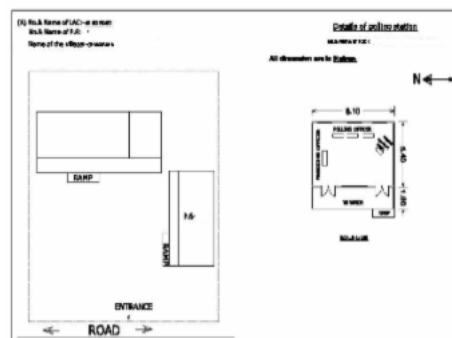

নিৰ্বাচক পঞ্জীয়ন বিষয়াৰ স্বাক্ষৰ

Nazri Naksha

Google Map View

Polling Station Building Front View

ভোটগ্ৰহন কেন্দ্ৰৰ সন্মুখৰ দৃশ্য

Cad View

Key MAP View

1 নাম : হেমলতা চৌধুৰী স্বামীৰ নাম: অভি ৰাম চৌধুৰী ঘৰ নং : 00 বয়স : 56 লিঙ্গ : মহিলা	MRF0511881 ফটো উপলব্ধ	2 নাম : অনিমা শইকীয়া স্বামীৰ নাম: ভাস্কৰ শইকীয়া ঘৰ নং : 00 বয়স : 45 লিঙ্গ : মহিলা	MRF0072306 ফটো উপলব্ধ	#2 3 নাম : হীতেশ ৰাভা পিতাৰ নাম: বসন্ত ৰাভা ঘৰ নং : 21 বয়স : 40 লিঙ্গ : পুৰুষ	MRF0491738 ফটো উপলব্ধ
4 নাম : বিকাশ ৰাভা পিতাৰ নাম: সুনন্দ ৰাভা ঘৰ নং : 00 বয়স : 25 লিঙ্গ : পুৰুষ	MRF0507939 ফটো উপলব্ধ	5 নাম : অঞ্জন ৰাভা পিতাৰ নাম: দিলিপ ৰাভা ঘৰ নং : 0 বয়স : 25 লিঙ্গ : পুৰুষ	MRF0512343 ফটো উপলব্ধ	6 নাম : চম্পক চৌধুৰি মাতৃৰ নাম: নিৰো চৌধুৰি ঘৰ নং : 00 বয়স : 24 লিঙ্গ : পুৰুষ	MRF1583178 ফটো উপলব্ধ
7 নাম : অংগীতা ৰাভা পিতাৰ নাম: নবীন ৰাভা ঘৰ নং : 00 বয়স : 22 লিঙ্গ : মহিলা	MRF1788603 ফটো উপলব্ধ	8 নাম : ধুনীৰাম ৰাভা পিতাৰ নাম: থানেশ্বৰ চৌধুৰী ঘৰ নং : 1 বয়স : 61 লিঙ্গ : পুৰুষ	MRF0015941 ফটো উপলব্ধ	9 নাম : নিৰলা ৰাভা স্বামীৰ নাম: ধুনীৰাম ৰাভা ঘৰ নং : 1 বয়স : 56 লিঙ্গ : মহিলা	MRF0015942 ফটো উপলব্ধ
10 নাম : লোহিত ৰাভা পিতাৰ নাম: ধুনীৰাম ৰাভা ঘৰ নং : 1 বয়স : 38 লিঙ্গ : পুৰুষ	MRF0015943 ফটো উপলব্ধ	11 নাম : ভবানন্দ ৰাভা পিতাৰ নাম: ধুনীৰাম ৰাভা ঘৰ নং : 1 বয়স : 35 লিঙ্গ : পুৰুষ	MRF0306472 ফটো উপলব্ধ	12 নাম : দিপাংকৰ ৰাভা পিতাৰ নাম: ধুনীৰাম ৰাভা ঘৰ নং : 1 বয়স : 34 লিঙ্গ : পুৰুষ	MRF0015944 ফটো উপলব্ধ
13 নাম : অনামিকা বড়ো পিতাৰ নাম: ৰঞ্জিত বড়ো ঘৰ নং : 1 বয়স : 34 লিঙ্গ : মহিলা	MRF0015945 ফটো উপলব্ধ	14 নাম : জানমনি বড়ো পিতাৰ নাম: ৰঞ্জিত বড়ো ঘৰ নং : 1 বয়স : 32 লিঙ্গ : মহিলা	MRF2256828 ফটো উপলব্ধ	15 নাম : নলনী ৰাভা স্বামীৰ নাম: লোহিত ৰাভা ঘৰ নং : 1 বয়স : 30 লিঙ্গ : মহিলা	MRF0015946 ফটো উপলব্ধ
16 নাম : সৰভী ৰাভা স্বামীৰ নাম: ভবানন্দ ৰাভা ঘৰ নং : 1 বয়স : 30 লিঙ্গ : মহিলা	MRF0312090 ফটো উপলব্ধ	17 নাম : মনিষা ৰাভা স্বামীৰ নাম: দিপাংকৰ ৰাভা ঘৰ নং : 1 বয়স : 30 লিঙ্গ : মহিলা	MRF0225607 ফটো উপলব্ধ	18 নাম : প্ৰিয়া ৰাভা স্বামীৰ নাম: ফুলকুমাৰ ৰাভা ঘৰ নং : 1 বয়স : 28 লিঙ্গ : মহিলা	FRH0279695 ফটো উপলব্ধ
19 নাম : সীতা ৰাভা স্বামীৰ নাম: ৰঞ্জিত ৰাভা ঘৰ নং : 1 বয়স : 24 লিঙ্গ : মহিলা	MRF1803212 ফটো উপলব্ধ	20 নাম : মনীষা দাস স্বামীৰ নাম: বিনোদ দাস ঘৰ নং : 01 বয়স : 22 লিঙ্গ : মহিলা	OZI0022558 ফটো উপলব্ধ	S 21 নাম : পৰিণীতা দাস পিতাৰ নাম: গোবিন্দ দাস ঘৰ নং : 02 বয়স : 28 লিঙ্গ : মহিলা	MRF1174036 ফটো উপলব্ধ
22 নাম : কমল দাস মাতৃৰ নাম: মনোৰমা দাস ঘৰ নং : 02 বয়স : 25 লিঙ্গ : পুৰুষ	OZI0041079 ফটো উপলব্ধ	23 নাম : ভাস্কৰ শইকীয়া পিতাৰ নাম: মহেশ শইকীয়া ঘৰ নং : 2 খ বয়স : 51 লিঙ্গ : পুৰুষ	MRF0313742 ফটো উপলব্ধ	24 নাম : সাৰদী দাস স্বামীৰ নাম: বীৰেন দাস ঘৰ নং : 2 খ বয়স : 58 লিঙ্গ : মহিলা	MRF2244646 ফটো উপলব্ধ
25 নাম : সম্বৰ ৰাভা পিতাৰ নাম: শুকৰাম কোচ ঘৰ নং : 8 বয়স : 72 লিঙ্গ : পুৰুষ	MRF2244657 ফটো উপলব্ধ	26 নাম : শুচিলা ৰাভা স্বামীৰ নাম: সম্বৰ ৰাভা ঘৰ নং : 8 বয়স : 64 লিঙ্গ : মহিলা	MRF2244668 ফটো উপলব্ধ	27 নাম : সাবিত্ৰী ৰাভা স্বামীৰ নাম: সম্বৰ ৰাভা ঘৰ নং : 8 বয়স : 42 লিঙ্গ : মহিলা	MRF2244680 ফটো উপলব্ধ
28 নাম : লেকিষ্টন ড্ৰিও মাৰাক পিতাৰ নাম: হেটালিন আই চাংমা ঘৰ নং : 4 বয়স : 40 লিঙ্গ : পুৰুষ	MRF2244588 ফটো উপলব্ধ	29 নাম : দিপাঞ্জলী ৰাভা স্বামীৰ নাম: সম্বৰ ৰাভা ঘৰ নং : 8 বয়স : 39 লিঙ্গ : মহিলা	MRF2244691 ফটো উপলব্ধ	30 নাম : বেনিঠা ডবলিওমাৰক পিতাৰ নাম: হেবৰন ডি চাংমা ঘৰ নং : 8 বয়স : 24 লিঙ্গ : মহিলা	MRF1312446 ফটো উপলব্ধ