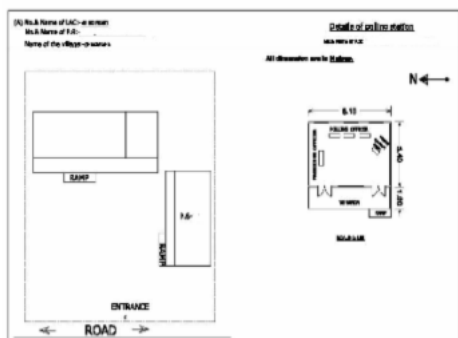

নিৰ্বাচক পঞ্জীয়ন বিষয়াৰ স্বাক্ষৰ

Nazri Naksha

Google Map View

Polling Station Building Front View

ভোটগ্ৰহন কেন্দ্ৰৰ সন্মুখৰ দৃশ্য

Cad View

Key MAP View

1 নাম : পূৰ্ণিমা ৰাভা স্বামীৰ নাম: গোবিন্দ ৰাভা ঘৰ নং : 00 বয়স : 52 লিঙ্গ : মহিলা	OZI0033787 ফটো উপলব্ধ	2 নাম : বীন ৰাভা পিতাৰ নাম: সুৰেন ৰাভা ঘৰ নং : 00 বয়স : 47 লিঙ্গ : মহিলা	MRF2251447 ফটো উপলব্ধ	S 3 নাম : জোনালী মেধি পিতাৰ নাম: ৰমেশ মেধি ঘৰ নং : 00 বয়স : 46 লিঙ্গ : মহিলা	MRF1803923 ফটো উপলব্ধ
4 নাম : প্ৰতি দেবী স্বামীৰ নাম: প্ৰকাশ ৰাভা ঘৰ নং : 000 বয়স : 27 লিঙ্গ : মহিলা	MRF1810829 ফটো উপলব্ধ	5 নাম : সঞ্জিতা ৰাভা পিতাৰ নাম: বাবুল ৰাভা ঘৰ নং : 00 বয়স : 25 লিঙ্গ : মহিলা	MRF1711621 ফটো উপলব্ধ	6 নাম : যুটিকা ৰাভা পিতাৰ নাম: মনোৰঞ্জন ৰাভা ঘৰ নং : 00 বয়স : 24 লিঙ্গ : মহিলা	MRF1254689 ফটো উপলব্ধ
7 নাম : কৈইলা বড়ো স্বামীৰ নাম: আলিৰাম ৰাভা ঘৰ নং : 1 বকো বয়স : 89 লিঙ্গ : মহিলা	MRF2253512 ফটো উপলব্ধ	8 নাম : ভাৰতী ৰাভা স্বামীৰ নাম: মহেন্দ্ৰ ৰাভা ঘৰ নং : 1 বয়স : 66 লিঙ্গ : মহিলা	MRF2253443 ফটো উপলব্ধ	9 নাম : কাতিৰাম ৰাভা পিতাৰ নাম: সুকৰাম ৰাভা ঘৰ নং : 1 বয়স : 49 লিঙ্গ : পুৰুষ	MRF2253067 ফটো উপলব্ধ
10 নাম : মিনতি ৰাভা স্বামীৰ নাম: কাতিৰাম ৰাভা ঘৰ নং : 1 বয়স : 44 লিঙ্গ : মহিলা	MRF2253078 ফটো উপলব্ধ	11 নাম : ৰূপা ৰাভা মাতৃৰ নাম: সুকৰাম ৰাভা ঘৰ নং : 1 বয়স : 44 লিঙ্গ : মহিলা	MRF0000455 ফটো উপলব্ধ	12 নাম : ৰীতা ৰাভা স্বামীৰ নাম: গুণেশ্বৰ ৰাভা ঘৰ নং : 1 বয়স : 43 লিঙ্গ : মহিলা	MRF1887207 ফটো উপলব্ধ
13 নাম : নিৰ্মল ৰাভা পিতাৰ নাম: তৰু ণ ৰাম ৰাভা ঘৰ নং : 1 বয়স : 37 লিঙ্গ : পুৰুষ	MRF2253590 ফটো উপলব্ধ	14 নাম : মনোমতী ৰাভা পিতাৰ নাম: বিনয় ৰাভা ঘৰ নং : 1 বয়স : 35 লিঙ্গ : মহিলা	MRF1513878 ফটো উপলব্ধ	S 15 নাম : চম্পা ৰাভা স্বামীৰ নাম: বিদ্যুত ৰাভা ঘৰ নং : 01 বয়স : 28 লিঙ্গ : মহিলা	MRF1252998 ফটো উপলব্ধ
16 নাম : ডিকি ৰাভা পিতাৰ নাম: পেটেল ৰাভা ঘৰ নং : 1 বয়স : 25 লিঙ্গ : মহিলা	MRF0600197 ফটো উপলব্ধ	17 নাম : নিজৰা বড়ো মাতৃৰ নাম: নিৰ্মলা ৰাভা ঘৰ নং : 01 বয়স : 22 লিঙ্গ : মহিলা	OZI0054619 ফটো উপলব্ধ	18 নাম : সিদ্ধেশ্বৰ ৰাভা পিতাৰ নাম: সুকৰাম ৰাভা ঘৰ নং : 1 কু বয়স : 64 লিঙ্গ : পুৰুষ	MRF2253023 ফটো উপলব্ধ
19 নাম : পেটেল ৰাভা পিতাৰ নাম: সুকৰাম ৰাভা ঘৰ নং : 1 কু বয়স : 59 লিঙ্গ : পুৰুষ	MRF2253045 ফটো উপলব্ধ	20 নাম : অহিল্যা ৰাভা স্বামীৰ নাম: সিদ্ধেশ্বৰ ৰাভা ঘৰ নং : 1 কু বয়স : 57 লিঙ্গ : মহিলা	MRF2253034 ফটো উপলব্ধ	21 নাম : সুৰদেবী ৰাভা স্বামীৰ নাম: পেটেল ৰাভা ঘৰ নং : 1 কু বয়স : 49 লিঙ্গ : মহিলা	MRF2253056 ফটো উপলব্ধ
22 নাম : উৎপল ৰাভা পিতাৰ নাম: সিদ্ধেশ্বৰ ৰাভা ঘৰ নং : 1 কু বয়স : 37 লিঙ্গ : পুৰুষ	MRF2253090 ফটো উপলব্ধ	23 নাম : ভোগীৰাম ৰাভা পিতাৰ নাম: স্ননাৰাম ৰাভা ঘৰ নং : 2 বয়স : 69 লিঙ্গ : পুৰুষ	MRF2253103 ফটো উপলব্ধ	24 নাম : ইন্দিৰা ৰাভা স্বামীৰ নাম: ভোগীৰাম ৰাভা ঘৰ নং : 2 বয়স : 61 লিঙ্গ : মহিলা	MRF2253114 ফটো উপলব্ধ
25 নাম : শ্ৰীমতী ৰাভা স্বামীৰ নাম: বিনয় ৰাভা ঘৰ নং : 2 বয়স : 59 লিঙ্গ : মহিলা	MRF2250842 ফটো উপলব্ধ	26 নাম : উদ্ধৰ ৰাভা পিতাৰ নাম: ভোগীৰাম ৰাভা ঘৰ নং : 2 বয়স : 38 লিঙ্গ : পুৰুষ	MRF2253125 ফটো উপলব্ধ	27 নাম : মেৰী ৰাভা পিতাৰ নাম: ভোগীৰাম ৰাভা ঘৰ নং : 2 বয়স : 31 লিঙ্গ : মহিলা	MRF0512723 ফটো উপলব্ধ
28 নাম : নিলিমা ৰাভা পিতাৰ নাম: বাইজু ৰাম ৰাভা ঘৰ নং : 3 বয়স : 74 লিঙ্গ : মহিলা	MRF0512848 ফটো উপলব্ধ	29 নাম : নিৰঞ্জন ৰাভা পিতাৰ নাম: বাইজু ৰাম ৰাভা ঘৰ নং : 3 বয়স : 54 লিঙ্গ : পুৰুষ	MRF2253147 ফটো উপলব্ধ	30 নাম : জয়মতী ৰাভা স্বামীৰ নাম: নিৰঞ্জন ৰাভা ঘৰ নং : 3 বয়স : 47 লিঙ্গ : মহিলা	MRF2253158 ফটো উপলব্ধ