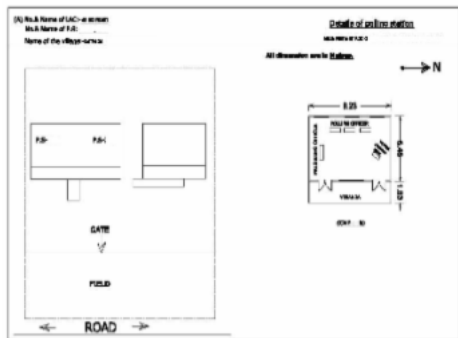

নিৰ্বাচক পঞ্জীয়ন বিষয়াৰ স্বাক্ষৰ

Nazri Naksha

Google Map View

Polling Station Building Front View

ভোটগ্ৰহন কেন্দ্ৰৰ সন্মুখৰ দৃশ্য

Cad View

Key MAP View

1 নাম : পৰেশ চঃ ৰাভা পিতাৰ নাম: ভৰত চঃ ৰাভা ঘৰ নং : 00 বয়স : 71 লিঙ্গ : পুৰুষ	CBJ1376507 ফটো উপলব্ধ	2 নাম : কল্পনা ৰাভা স্বামীৰ নাম: পৰেশ চঃ ৰাভা ঘৰ নং : 00 বয়স : 57 লিঙ্গ : মহিলা	CBJ1376518 ফটো উপলব্ধ	3 নাম : দীপক ৰাভা পিতাৰ নাম: পৰেশ চঃ ৰাভা ঘৰ নং : 00 বয়স : 40 লিঙ্গ : পুৰুষ	CBJ1376529 ফটো উপলব্ধ
4 নাম : কণ্ঠ্যোতি ৰাভা পিতাৰ নাম: চাজীৱ ৰাভা ঘৰ নং : 0 বয়স : 21 লিঙ্গ : পুৰুষ	OZI0052522 ফটো উপলব্ধ	5 নাম : ৰতা বড়ো পিতাৰ নাম: দীপক বড়ো ঘৰ নং : 00 বয়স : 20 লিঙ্গ : মহিলা	OZI0105460 ফটো উপলব্ধ	6 নাম : বেনিতা হাজোং ৰাভা স্বামীৰ নাম: চন্দন কুমাৰ ৰাভা ঘৰ নং : 12 বয়স : 32 লিঙ্গ : মহিলা	MRF1775428 ফটো উপলব্ধ
7 নাম : বিংকুমনি ৰাভা স্বামীৰ নাম: বাবুল চাংমা ঘৰ নং : 13 বয়স : 33 লিঙ্গ : মহিলা	MRF2464508 ফটো উপলব্ধ	8 নাম : চিন্ময় ৰাভা পিতাৰ নাম: সুনন্দ ৰাভা ঘৰ নং : 20 বয়স : 23 লিঙ্গ : পুৰুষ	MRF1732759 ফটো উপলব্ধ	9 নাম : স্মিতা ৰাভা পিতাৰ নাম: সুনন্দ ৰাভা ঘৰ নং : 22 বয়স : 25 লিঙ্গ : মহিলা	MRF1775634 ফটো উপলব্ধ
10 নাম : প্ৰমিলা ৰাভা স্বামীৰ নাম: নিমল ৰাভা ঘৰ নং : ২৭ বয়স : 64 লিঙ্গ : মহিলা	MRF2314570 ফটো উপলব্ধ	11 নাম : মনিৰাম ৰাভা পিতাৰ নাম: নিমল ৰাভা ঘৰ নং : ২৭ বয়স : 41 লিঙ্গ : পুৰুষ	MRF2314592 ফটো উপলব্ধ	12 নাম : লক্ষীৰাম ৰাভা পিতাৰ নাম: নিমল ৰাভা ঘৰ নং : ২৭ বয়স : 37 লিঙ্গ : পুৰুষ	MRF2314605 ফটো উপলব্ধ
13 নাম : বৰষা ৰাভা স্বামীৰ নাম: মনিৰাম ৰাভা ঘৰ নং : ২৭ বয়স : 34 লিঙ্গ : মহিলা	MRF0416248 ফটো উপলব্ধ	14 নাম : ধনদা ৰাভা পিতাৰ নাম: লক্ষী ৰাম ৰাভা ঘৰ নং : ২৭ বয়স : 33 লিঙ্গ : মহিলা	MRF2314616 ফটো উপলব্ধ	15 নাম : নবজিত ৰাভা পিতাৰ নাম: ৰশ্মি কান্ত ৰাভা ঘৰ নং : 30 বয়স : 29 লিঙ্গ : পুৰুষ	MRF1732163 ফটো উপলব্ধ
16 নাম : সুনতি ৰাভা স্বামীৰ নাম: কোমল ৰাভা ঘৰ নং : ৩৫ বয়স : 45 লিঙ্গ : মহিলা	MRF2314627 ফটো উপলব্ধ	17 নাম : কমল ৰাভা পিতাৰ নাম: অবলাকান্ত ৰাভা ঘৰ নং : ৩৫ বয়স : 44 লিঙ্গ : পুৰুষ	MRF2314638 ফটো উপলব্ধ	18 নাম : বিষয় ৰাভা পিতাৰ নাম: অবলাকান্ত ৰাভা ঘৰ নং : ৩৫ বয়স : 41 লিঙ্গ : পুৰুষ	MRF2314649 ফটো উপলব্ধ
19 নাম : গীতাজুলী ৰাভা স্বামীৰ নাম: বিষয় ৰাভা ঘৰ নং : 35 বয়স : 34 লিঙ্গ : মহিলা	MRF0501411 ফটো উপলব্ধ	20 নাম : মীনাক্ষী ৰাভা পিতাৰ নাম: ৰবিন ৰাভা ঘৰ নং : 47 বয়স : 27 লিঙ্গ : মহিলা	MRF1702919 ফটো উপলব্ধ	E 21 নাম : কৰ্ণভূষণ ৰাভা পিতাৰ নাম: চিৰোনীথ ৰাভা ঘৰ নং : ৫০ বয়স : 65 লিঙ্গ : পুৰুষ	MRF2314661 ফটো উপলব্ধ
22 নাম : হীমা মহন্ত ৰাভা স্বামীৰ নাম: কৰ্ণভূষণ ৰাভা ঘৰ নং : ৫০ বয়স : 54 লিঙ্গ : মহিলা	MRF2314672 ফটো উপলব্ধ	23 নাম : বাসুদেৱ ৰাভা পিতাৰ নাম: নিৰেন ৰাভা ঘৰ নং : ৫০ বয়স : 53 লিঙ্গ : পুৰুষ	MRF2314683 ফটো উপলব্ধ	24 নাম : বৰন্য ভূষণ ৰাভা পিতাৰ নাম: কৰ্ণ ভূষণ ৰাভা ঘৰ নং : ৫০ বয়স : 32 লিঙ্গ : পুৰুষ	MRF2314694 ফটো উপলব্ধ
25 নাম : মধুৰজ্যা ভূষণ পিতাৰ নাম: কৰ্ণ ভূষণ ৰাভা ঘৰ নং : 50 বয়স : 25 লিঙ্গ : পুৰুষ	MRF0378521 ফটো উপলব্ধ	26 নাম : মুকুন্দ ৰাভা পিতাৰ নাম: তৰুন ৰাভা ঘৰ নং : 68 বয়স : 30 লিঙ্গ : পুৰুষ	MRF2464406 ফটো উপলব্ধ	27 নাম : সত্যকিঙ্কৰ ৰাভা পিতাৰ নাম: থানেশ্বৰ ৰাভা ঘৰ নং : 68 বয়স : 29 লিঙ্গ : পুৰুষ	MRF2320061 ফটো উপলব্ধ
28 নাম : ৰিতা দাস বৰুৱা স্বামীৰ নাম: হিৰেন কুমাৰ বৰুৱা ঘৰ নং : 94 বয়স : 38 লিঙ্গ : মহিলা	MRF0479618 ফটো উপলব্ধ	29 নাম : লিনামণি ৰাভা পিতাৰ নাম: প্ৰদীপ ৰাভা ঘৰ নং : 108 বয়স : 23 লিঙ্গ : মহিলা	MRF1630367 ফটো উপলব্ধ	30 নাম : অজয় ৰাভা পিতাৰ নাম: বিৰাজ ৰাভা ঘৰ নং : 121 বয়স : 25 লিঙ্গ : পুৰুষ	MRF0482547 ফটো উপলব্ধ