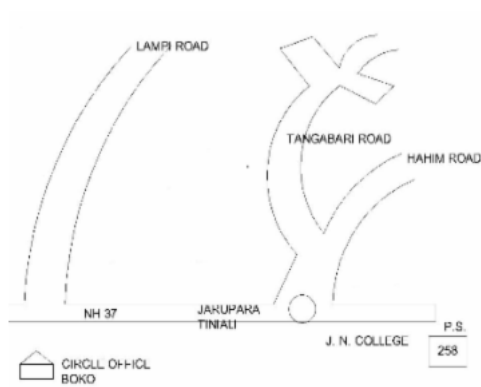

নিৰ্বাচক পঞ্জীয়ন বিষয়াৰ স্বাক্ষৰ

Nazri Naksha

Google Map View

Polling Station Building Front View

ভোটগ্ৰহন কেন্দ্ৰৰ সন্মুখৰ দৃশ্য

Cad View

Key MAP View

1 নাম : পৰেশ চঃ ৰাভা পিতাৰ নাম: ভৰত চঃ ৰাভা ঘৰ নং : 00 বয়স : 71 লিঙ্গ : পুৰুষ	CBJ1376507 ফটো উপলব্ধ	2 নাম : কল্পনা ৰাভা স্বামীৰ নাম: পৰেশ চঃ ৰাভা ঘৰ নং : 00 বয়স : 57 লিঙ্গ : মহিলা	CBJ1376518 ফটো উপলব্ধ	3 নাম : দীপক ৰাভা পিতাৰ নাম: পৰেশ চঃ ৰাভা ঘৰ নং : 00 বয়স : 40 লিঙ্গ : পুৰুষ	CBJ1376529 ফটো উপলব্ধ
4 নাম : কণ্ঠ্যোতি ৰাভা পিতাৰ নাম: চাজীৱ ৰাভা ঘৰ নং : 0 বয়স : 21 লিঙ্গ : পুৰুষ	OZI0052522 ফটো উপলব্ধ	5 নাম : ৰতা বড়ো পিতাৰ নাম: দীপক বড়ো ঘৰ নং : 00 বয়স : 20 লিঙ্গ : মহিলা	OZI0105460 ফটো উপলব্ধ	6 নাম : বেনিতা হাজোং ৰাভা স্বামীৰ নাম: চন্দন কুমাৰ ৰাভা ঘৰ নং : 12 বয়স : 32 লিঙ্গ : মহিলা	MRF1775428 ফটো উপলব্ধ
7 নাম : বিংকুমনি ৰাভা স্বামীৰ নাম: বাবুল চাংমা ঘৰ নং : 13 বয়স : 33 লিঙ্গ : মহিলা	MRF2464508 ফটো উপলব্ধ	8 নাম : চিন্ময় ৰাভা পিতাৰ নাম: সুনন্দ ৰাভা ঘৰ নং : 20 বয়স : 23 লিঙ্গ : পুৰুষ	MRF1732759 ফটো উপলব্ধ	9 নাম : স্মিতা ৰাভা পিতাৰ নাম: সুনন্দ ৰাভা ঘৰ নং : 22 বয়স : 25 লিঙ্গ : মহিলা	MRF1775634 ফটো উপলব্ধ
10 নাম : প্ৰমিলা ৰাভা স্বামীৰ নাম: নিমল ৰাভা ঘৰ নং : ২৭ বয়স : 64 লিঙ্গ : মহিলা	MRF2314570 ফটো উপলব্ধ	11 নাম : মনিৰাম ৰাভা পিতাৰ নাম: নিমল ৰাভা ঘৰ নং : ২৭ বয়স : 41 লিঙ্গ : পুৰুষ	MRF2314592 ফটো উপলব্ধ	12 নাম : লক্ষীৰাম ৰাভা পিতাৰ নাম: নিমল ৰাভা ঘৰ নং : ২৭ বয়স : 37 লিঙ্গ : পুৰুষ	MRF2314605 ফটো উপলব্ধ
13 নাম : বৰষা ৰাভা স্বামীৰ নাম: মনিৰাম ৰাভা ঘৰ নং : ২৭ বয়স : 34 লিঙ্গ : মহিলা	MRF0416248 ফটো উপলব্ধ	14 নাম : ধনদা ৰাভা পিতাৰ নাম: লক্ষী ৰাম ৰাভা ঘৰ নং : ২৭ বয়স : 33 লিঙ্গ : মহিলা	MRF2314616 ফটো উপলব্ধ	15 নাম : নবজিত ৰাভা পিতাৰ নাম: ৰশ্মি কান্ত ৰাভা ঘৰ নং : 30 বয়স : 29 লিঙ্গ : পুৰুষ	MRF1732163 ফটো উপলব্ধ
16 নাম : সুনতি ৰাভা স্বামীৰ নাম: কোমল ৰাভা ঘৰ নং : ৩৫ বয়স : 45 লিঙ্গ : মহিলা	MRF2314627 ফটো উপলব্ধ	17 নাম : কমল ৰাভা পিতাৰ নাম: অবলাকান্ত ৰাভা ঘৰ নং : ৩৫ বয়স : 44 লিঙ্গ : পুৰুষ	MRF2314638 ফটো উপলব্ধ	18 নাম : বিষয় ৰাভা পিতাৰ নাম: অবলাকান্ত ৰাভা ঘৰ নং : ৩৫ বয়স : 41 লিঙ্গ : পুৰুষ	MRF2314649 ফটো উপলব্ধ
19 নাম : গীতাজুলী ৰাভা স্বামীৰ নাম: বিষয় ৰাভা ঘৰ নং : 35 বয়স : 34 লিঙ্গ : মহিলা	MRF0501411 ফটো উপলব্ধ	20 নাম : মীনাক্ষী ৰাভা পিতাৰ নাম: ৰবিন ৰাভা ঘৰ নং : 47 বয়স : 27 লিঙ্গ : মহিলা	MRF1702919 ফটো উপলব্ধ	E 21 নাম : কৰ্ণভূষণ ৰাভা পিতাৰ নাম: চিৰোনীথ ৰাভা ঘৰ নং : ৫০ বয়স : 65 লিঙ্গ : পুৰুষ	MRF2314661 ফটো উপলব্ধ
22 নাম : হীমা মহন্ত ৰাভা স্বামীৰ নাম: কৰ্ণভূষণ ৰাভা ঘৰ নং : ৫০ বয়স : 54 লিঙ্গ : মহিলা	MRF2314672 ফটো উপলব্ধ	23 নাম : বাসুদেৱ ৰাভা পিতাৰ নাম: নিৰেন ৰাভা ঘৰ নং : ৫০ বয়স : 53 লিঙ্গ : পুৰুষ	MRF2314683 ফটো উপলব্ধ	24 নাম : বৰন্য ভূষণ ৰাভা পিতাৰ নাম: কৰ্ণ ভূষণ ৰাভা ঘৰ নং : ৫০ বয়স : 32 লিঙ্গ : পুৰুষ	MRF2314694 ফটো উপলব্ধ
25 নাম : মধুৰজ্যা ভূষণ পিতাৰ নাম: কৰ্ণ ভূষণ ৰাভা ঘৰ নং : 50 বয়স : 25 লিঙ্গ : পুৰুষ	MRF0378521 ফটো উপলব্ধ	26 নাম : মুকুন্দ ৰাভা পিতাৰ নাম: তৰুন ৰাভা ঘৰ নং : 68 বয়স : 30 লিঙ্গ : পুৰুষ	MRF2464406 ফটো উপলব্ধ	27 নাম : সত্যকিঙ্কৰ ৰাভা পিতাৰ নাম: থানেশ্বৰ ৰাভা ঘৰ নং : 68 বয়স : 29 লিঙ্গ : পুৰুষ	MRF2320061 ফটো উপলব্ধ
28 নাম : ৰিতা দাস বৰুৱা স্বামীৰ নাম: হিৰেন কুমাৰ বৰুৱা ঘৰ নং : 94 বয়স : 38 লিঙ্গ : মহিলা	MRF0479618 ফটো উপলব্ধ	29 নাম : লিনামণি ৰাভা পিতাৰ নাম: প্ৰদীপ ৰাভা ঘৰ নং : 108 বয়স : 23 লিঙ্গ : মহিলা	MRF1630367 ফটো উপলব্ধ	30 নাম : অজয় ৰাভা পিতাৰ নাম: বিৰাজ ৰাভা ঘৰ নং : 121 বয়স : 25 লিঙ্গ : পুৰুষ	MRF0482547 ফটো উপলব্ধ