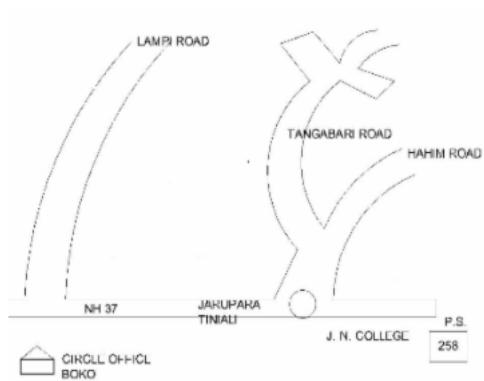

নিৰ্বাচক পঞ্জীয়ন বিষয়াৰ স্বাক্ষৰ

Nazri Naksha

Google Map View

Polling Station Building Front View

ভোটগ্ৰহন কেন্দ্ৰৰ সন্মুখৰ দৃশ্য

Cad View

Key MAP View

1 নাম : পৰেশ চঃ ৰাভা পিতাৰ নাম: ভৰত চঃ ৰাভা ঘৰ নং : 00 বয়স : 71 লিঙ্গ : পুৰুষ	CBJ1376507 ফটো উপলব্ধ	2 নাম : কল্পনা ৰাভা স্বামীৰ নাম: পৰেশ চঃ ৰাভা ঘৰ নং : 00 বয়স : 57 লিঙ্গ : মহিলা	CBJ1376518 ফটো উপলব্ধ	3 নাম : দীপক ৰাভা পিতাৰ নাম: পৰেশ চঃ ৰাভা ঘৰ নং : 00 বয়স : 40 লিঙ্গ : পুৰুষ	CBJ1376529 ফটো উপলব্ধ
4 নাম : কণ্ঠ্যোতি ৰাভা পিতাৰ নাম: চাজীৱ ৰাভা ঘৰ নং : 0 বয়স : 21 লিঙ্গ : পুৰুষ	OZI0052522 ফটো উপলব্ধ	5 নাম : ৰতা বড়ো পিতাৰ নাম: দীপক বড়ো ঘৰ নং : 00 বয়স : 20 লিঙ্গ : মহিলা	OZI0105460 ফটো উপলব্ধ	6 নাম : বেনিতা হাজোং ৰাভা স্বামীৰ নাম: চন্দন কুমাৰ ৰাভা ঘৰ নং : 12 বয়স : 32 লিঙ্গ : মহিলা	MRF1775428 ফটো উপলব্ধ
7 নাম : বিংকুমনি ৰাভা স্বামীৰ নাম: বাবুল চাংমা ঘৰ নং : 13 বয়স : 33 লিঙ্গ : মহিলা	MRF2464508 ফটো উপলব্ধ	8 নাম : চিন্ময় ৰাভা পিতাৰ নাম: সুনন্দ ৰাভা ঘৰ নং : 20 বয়স : 23 লিঙ্গ : পুৰুষ	MRF1732759 ফটো উপলব্ধ	9 নাম : স্মিতা ৰাভা পিতাৰ নাম: সুনন্দ ৰাভা ঘৰ নং : 22 বয়স : 25 লিঙ্গ : মহিলা	MRF1775634 ফটো উপলব্ধ
10 নাম : প্ৰমিলা ৰাভা স্বামীৰ নাম: নিমল ৰাভা ঘৰ নং : ২৭ বয়স : 64 লিঙ্গ : মহিলা	MRF2314570 ফটো উপলব্ধ	11 নাম : মনিৰাম ৰাভা পিতাৰ নাম: নিমল ৰাভা ঘৰ নং : ২৭ বয়স : 41 লিঙ্গ : পুৰুষ	MRF2314592 ফটো উপলব্ধ	12 নাম : লক্ষীৰাম ৰাভা পিতাৰ নাম: নিমল ৰাভা ঘৰ নং : ২৭ বয়স : 37 লিঙ্গ : পুৰুষ	MRF2314605 ফটো উপলব্ধ
13 নাম : বৰষা ৰাভা স্বামীৰ নাম: মনিৰাম ৰাভা ঘৰ নং : ২৭ বয়স : 34 লিঙ্গ : মহিলা	MRF0416248 ফটো উপলব্ধ	14 নাম : ধনদা ৰাভা পিতাৰ নাম: লক্ষী ৰাম ৰাভা ঘৰ নং : ২৭ বয়স : 33 লিঙ্গ : মহিলা	MRF2314616 ফটো উপলব্ধ	15 নাম : নবজিত ৰাভা পিতাৰ নাম: ৰশ্মি কান্ত ৰাভা ঘৰ নং : 30 বয়স : 29 লিঙ্গ : পুৰুষ	MRF1732163 ফটো উপলব্ধ
16 নাম : সুনতি ৰাভা স্বামীৰ নাম: কোমল ৰাভা ঘৰ নং : ৩৫ বয়স : 45 লিঙ্গ : মহিলা	MRF2314627 ফটো উপলব্ধ	17 নাম : কমল ৰাভা পিতাৰ নাম: অবলাকান্ত ৰাভা ঘৰ নং : ৩৫ বয়স : 44 লিঙ্গ : পুৰুষ	MRF2314638 ফটো উপলব্ধ	18 নাম : বিষয় ৰাভা পিতাৰ নাম: অবলাকান্ত ৰাভা ঘৰ নং : ৩৫ বয়স : 41 লিঙ্গ : পুৰুষ	MRF2314649 ফটো উপলব্ধ
19 নাম : গীতাজুলী ৰাভা স্বামীৰ নাম: বিষয় ৰাভা ঘৰ নং : 35 বয়স : 34 লিঙ্গ : মহিলা	MRF0501411 ফটো উপলব্ধ	20 নাম : মীনাক্ষী ৰাভা পিতাৰ নাম: ৰবিন ৰাভা ঘৰ নং : 47 বয়স : 27 লিঙ্গ : মহিলা	MRF1702919 ফটো উপলব্ধ	E 21 নাম : কৰ্ণভূষণ ৰাভা পিতাৰ নাম: চিৰোনীথ ৰাভা ঘৰ নং : ৫০ বয়স : 65 লিঙ্গ : পুৰুষ	MRF2314661 ফটো উপলব্ধ
22 নাম : হীমা মহন্ত ৰাভা স্বামীৰ নাম: কৰ্ণভূষণ ৰাভা ঘৰ নং : ৫০ বয়স : 54 লিঙ্গ : মহিলা	MRF2314672 ফটো উপলব্ধ	23 নাম : বাসুদেৱ ৰাভা পিতাৰ নাম: নিৰেন ৰাভা ঘৰ নং : ৫০ বয়স : 53 লিঙ্গ : পুৰুষ	MRF2314683 ফটো উপলব্ধ	24 নাম : বৰন্য ভূষণ ৰাভা পিতাৰ নাম: কৰ্ণ ভূষণ ৰাভা ঘৰ নং : ৫০ বয়স : 32 লিঙ্গ : পুৰুষ	MRF2314694 ফটো উপলব্ধ
25 নাম : মধুৰজ্যা ভূষণ পিতাৰ নাম: কৰ্ণ ভূষণ ৰাভা ঘৰ নং : 50 বয়স : 25 লিঙ্গ : পুৰুষ	MRF0378521 ফটো উপলব্ধ	26 নাম : মুকুন্দ ৰাভা পিতাৰ নাম: তৰুন ৰাভা ঘৰ নং : 68 বয়স : 30 লিঙ্গ : পুৰুষ	MRF2464406 ফটো উপলব্ধ	27 নাম : সত্যকিঙ্কৰ ৰাভা পিতাৰ নাম: থানেশ্বৰ ৰাভা ঘৰ নং : 68 বয়স : 29 লিঙ্গ : পুৰুষ	MRF2320061 ফটো উপলব্ধ
28 নাম : ৰিতা দাস বৰুৱা স্বামীৰ নাম: হিৰেন কুমাৰ বৰুৱা ঘৰ নং : 94 বয়স : 38 লিঙ্গ : মহিলা	MRF0479618 ফটো উপলব্ধ	29 নাম : লিনামণি ৰাভা পিতাৰ নাম: প্ৰদীপ ৰাভা ঘৰ নং : 108 বয়স : 23 লিঙ্গ : মহিলা	MRF1630367 ফটো উপলব্ধ	30 নাম : অজয় ৰাভা পিতাৰ নাম: বিৰাজ ৰাভা ঘৰ নং : 121 বয়স : 25 লিঙ্গ : পুৰুষ	MRF0482547 ফটো উপলব্ধ