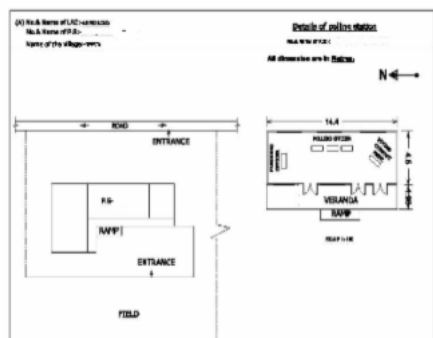

নিৰ্বাচক পঞ্জীয়ন বিষয়াৰ স্বাক্ষৰ

Nazri Naksha

Google Map View

Polling Station Building Front View

ভোটগ্ৰহন কেন্দ্ৰৰ সন্মুখৰ দৃশ্য

Cad View

Key MAP View

1 নাম : নিপন বড়ো মাতৃৰ নাম : বৰ্বোদা বড়ো ঘৰ নং : 00 বয়স : 33 লিঙ্গ : পুৰুষ	MRF1732080 ফটো উপলব্ধ	2 নাম : অলকা বড়ো স্বামীৰ নাম : কিৰিস্বৰ বড়ো ঘৰ নং : 00 বয়স : 30 লিঙ্গ : মহিলা	MRF1703610 ফটো উপলব্ধ	3 নাম : সেৱালী বড়ো স্বামীৰ নাম : চাণিক্য বড়ো ঘৰ নং : 00 বয়স : 28 লিঙ্গ : মহিলা	MRF1681253 ফটো উপলব্ধ
4 নাম : বিতুমণি ৰাভা স্বামীৰ নাম : নিজয় ৰাভা ঘৰ নং : 00 বয়স : 28 লিঙ্গ : মহিলা	MRF1703677 ফটো উপলব্ধ	5 নাম : চিনু মনি ৰাভা স্বামীৰ নাম : কমলেশ্ব ৰাভা ঘৰ নং : 00 বয়স : 27 লিঙ্গ : মহিলা	MRF1564640 ফটো উপলব্ধ	6 নাম : জীতমনি বড়ো স্বামীৰ নাম : জোনদীপ বড়ো ঘৰ নং : 00 বয়স : 27 লিঙ্গ : মহিলা	MRF1704030 ফটো উপলব্ধ
7 নাম : সঙ্গিতা দাস ৰাভা স্বামীৰ নাম : জীতুল ৰাভা ঘৰ নং : 00 বয়স : 27 লিঙ্গ : মহিলা	MRF2496685 ফটো উপলব্ধ	8 নাম : তুলীকা ৰাভা মাতৃৰ নাম : গুনো ৰাভা ঘৰ নং : 00 বয়স : 26 লিঙ্গ : মহিলা	MRF1602879 ফটো উপলব্ধ	9 নাম : অনামিকা ৰাভা স্বামীৰ নাম : মুগাল ৰাভা ঘৰ নং : 00 বয়স : 26 লিঙ্গ : মহিলা	MRF1680081 ফটো উপলব্ধ
10 নাম : পপি ৰাভা স্বামীৰ নাম : প্ৰণৱ ৰাভা ঘৰ নং : 00 বয়স : 26 লিঙ্গ : মহিলা	MRF1703685 ফটো উপলব্ধ	11 নাম : প্ৰিয়ংকা ৰাভা পিতাৰ নাম : সমুদ্ৰ ৰাভা ঘৰ নং : 00 বয়স : 26 লিঙ্গ : মহিলা	OZI0114322 ফটো উপলব্ধ	12 নাম : জিনা ৰাভা পিতাৰ নাম : লালমোহন ৰাভা ঘৰ নং : 00 বয়স : 25 লিঙ্গ : মহিলা	MRF1602853 ফটো উপলব্ধ
13 নাম : কৰবী বড়ো পিতাৰ নাম : সমুদ্ৰ বড়ো ঘৰ নং : 00 বয়স : 25 লিঙ্গ : মহিলা	MRF1704048 ফটো উপলব্ধ	14 নাম : দুৰ্গেশ্বৰ ৰাভা পিতাৰ নাম : ধীৰেন ৰাভা ঘৰ নং : 00 বয়স : 24 লিঙ্গ : পুৰুষ	MRF0557173 ফটো উপলব্ধ	15 নাম : দিষ্টী বড়ো পিতাৰ নাম : সুনন্দ বড়ো ঘৰ নং : 000 বয়স : 24 লিঙ্গ : মহিলা	MRF1704436 ফটো উপলব্ধ
16 নাম : ৰুমা ৰাভা পিতাৰ নাম : বগেশ্বৰ ৰাভা ঘৰ নং : 00 বয়স : 20 লিঙ্গ : মহিলা	OZI0082768 ফটো উপলব্ধ	17 নাম : গিৰিধৰ ৰাভা পিতাৰ নাম : মনোৰঞ্জন ৰাভা ঘৰ নং : 1 বয়স : 63 লিঙ্গ : পুৰুষ	MRF2284562 ফটো উপলব্ধ	18 নাম : জোনমণি ৰাভা পিতাৰ নাম : গিৰিধৰ ৰাভা ঘৰ নং : 1 বয়স : 30 লিঙ্গ : মহিলা	MRF0225599 ফটো উপলব্ধ
19 নাম : উদয় ৰাভা মাতৃৰ নাম : দময়ন্তী ৰাভা ঘৰ নং : 1 বয়স : 27 লিঙ্গ : পুৰুষ	MRF1843408 ফটো উপলব্ধ	20 নাম : দেবজিত বড়ো পিতাৰ নাম : লহিত বড়ো ঘৰ নং : 01 বয়স : 24 লিঙ্গ : পুৰুষ	MRF1334424 ফটো উপলব্ধ	21 নাম : কৰিশা ৰাভা স্বামীৰ নাম : নিতুমণি ৰাভা ঘৰ নং : 1 বয়স : 23 লিঙ্গ : মহিলা	MRF1879022 ফটো উপলব্ধ
22 নাম : আশিষ বড়ো পিতাৰ নাম : হেমন্ত বড়ো ঘৰ নং : 1 বয়স : 22 লিঙ্গ : পুৰুষ	MRF1802529 ফটো উপলব্ধ	23 নাম : পুষ্প ৰাভা পিতাৰ নাম : ফাৰচ ৰাভা ঘৰ নং : 2 বয়স : 52 লিঙ্গ : পুৰুষ	MRF2284619 ফটো উপলব্ধ	S 24 নাম : আৰতী ৰাভা স্বামীৰ নাম : পুষ্প ৰাভা ঘৰ নং : 2 বয়স : 47 লিঙ্গ : মহিলা	MRF2284620 ফটো উপলব্ধ
25 নাম : ৰাজু ৰাভা পিতাৰ নাম : ফাৰাচ ৰাভা ঘৰ নং : 2 বয়স : 33 লিঙ্গ : পুৰুষ	MRF2463743 ফটো উপলব্ধ	26 নাম : বিশ্বজিত ৰাভা পিতাৰ নাম : পুষ্প ৰাভা ঘৰ নং : 2 বয়স : 32 লিঙ্গ : পুৰুষ	OZI0062075 ফটো উপলব্ধ	27 নাম : সুৰভি ৰাভা স্বামীৰ নাম : ৰাজু ৰাভা ঘৰ নং : 2 বয়স : 29 লিঙ্গ : মহিলা	MRF2463754 ফটো উপলব্ধ
28 নাম : মঞ্জু ৰাভা স্বামীৰ নাম : লোহিত ৰাভা ঘৰ নং : 3 বয়স : 54 লিঙ্গ : মহিলা	MRF2284642 ফটো উপলব্ধ	29 নাম : পবিত্ৰ ৰাভা পিতাৰ নাম : লোহিত ৰাভা ঘৰ নং : 3 বয়স : 41 লিঙ্গ : পুৰুষ	MRF2284653 ফটো উপলব্ধ	30 নাম : তিলক ৰাভা পিতাৰ নাম : লোহিত ৰাভা ঘৰ নং : 3 বয়স : 40 লিঙ্গ : পুৰুষ	MRF2284664 ফটো উপলব্ধ