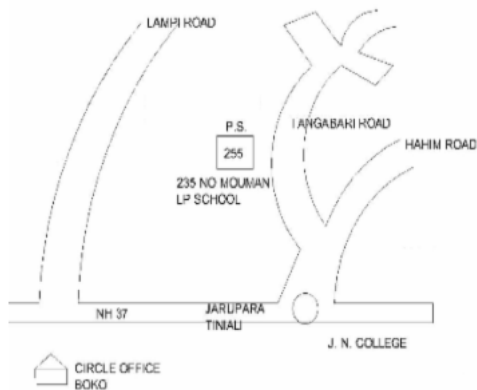

নিৰ্বাচক পঞ্জীয়ন বিষয়াৰ স্বাক্ষৰ

Nazri Naksha

Google Map View

Polling Station Building Front View

ভোটগ্ৰহন কেন্দ্ৰৰ সন্মুখৰ দৃশ্য

Cad View

Key MAP View

1 নাম : নিপন বড়ো মাতৃৰ নাম : বৰ্বোদা বড়ো ঘৰ নং : 00 বয়স : 33 লিঙ্গ : পুৰুষ	MRF1732080 ফটো উপলব্ধ	2 নাম : অলকা বড়ো স্বামীৰ নাম : কিৰিস্বৰ বড়ো ঘৰ নং : 00 বয়স : 30 লিঙ্গ : মহিলা	MRF1703610 ফটো উপলব্ধ	3 নাম : সেৱালী বড়ো স্বামীৰ নাম : চাণিক্য বড়ো ঘৰ নং : 00 বয়স : 28 লিঙ্গ : মহিলা	MRF1681253 ফটো উপলব্ধ
4 নাম : বিতুমণি ৰাভা স্বামীৰ নাম : নিজয় ৰাভা ঘৰ নং : 00 বয়স : 28 লিঙ্গ : মহিলা	MRF1703677 ফটো উপলব্ধ	5 নাম : চিনু মনি ৰাভা স্বামীৰ নাম : কমলেশ্ব ৰাভা ঘৰ নং : 00 বয়স : 27 লিঙ্গ : মহিলা	MRF1564640 ফটো উপলব্ধ	6 নাম : জীতমনি বড়ো স্বামীৰ নাম : জোনদীপ বড়ো ঘৰ নং : 00 বয়স : 27 লিঙ্গ : মহিলা	MRF1704030 ফটো উপলব্ধ
7 নাম : সঙ্গিতা দাস ৰাভা স্বামীৰ নাম : জীতুল ৰাভা ঘৰ নং : 00 বয়স : 27 লিঙ্গ : মহিলা	MRF2496685 ফটো উপলব্ধ	8 নাম : তুলীকা ৰাভা মাতৃৰ নাম : গুনো ৰাভা ঘৰ নং : 00 বয়স : 26 লিঙ্গ : মহিলা	MRF1602879 ফটো উপলব্ধ	9 নাম : অনামিকা ৰাভা স্বামীৰ নাম : মুগাল ৰাভা ঘৰ নং : 00 বয়স : 26 লিঙ্গ : মহিলা	MRF1680081 ফটো উপলব্ধ
10 নাম : পপি ৰাভা স্বামীৰ নাম : প্ৰণৱ ৰাভা ঘৰ নং : 00 বয়স : 26 লিঙ্গ : মহিলা	MRF1703685 ফটো উপলব্ধ	11 নাম : প্ৰিয়ংকা ৰাভা পিতাৰ নাম : সমুদ্ৰ ৰাভা ঘৰ নং : 00 বয়স : 26 লিঙ্গ : মহিলা	OZI0114322 ফটো উপলব্ধ	12 নাম : জিনা ৰাভা পিতাৰ নাম : লালমোহন ৰাভা ঘৰ নং : 00 বয়স : 25 লিঙ্গ : মহিলা	MRF1602853 ফটো উপলব্ধ
13 নাম : কৰবী বড়ো পিতাৰ নাম : সমুদ্ৰ বড়ো ঘৰ নং : 00 বয়স : 25 লিঙ্গ : মহিলা	MRF1704048 ফটো উপলব্ধ	14 নাম : দুৰ্গেশ্বৰ ৰাভা পিতাৰ নাম : ধীৰেন ৰাভা ঘৰ নং : 00 বয়স : 24 লিঙ্গ : পুৰুষ	MRF0557173 ফটো উপলব্ধ	15 নাম : দিষ্টী বড়ো পিতাৰ নাম : সুনন্দ বড়ো ঘৰ নং : 000 বয়স : 24 লিঙ্গ : মহিলা	MRF1704436 ফটো উপলব্ধ
16 নাম : ৰুমা ৰাভা পিতাৰ নাম : বগেশ্বৰ ৰাভা ঘৰ নং : 00 বয়স : 20 লিঙ্গ : মহিলা	OZI0082768 ফটো উপলব্ধ	17 নাম : গিৰিধৰ ৰাভা পিতাৰ নাম : মনোৰঞ্জন ৰাভা ঘৰ নং : 1 বয়স : 63 লিঙ্গ : পুৰুষ	MRF2284562 ফটো উপলব্ধ	18 নাম : জোনমণি ৰাভা পিতাৰ নাম : গিৰিধৰ ৰাভা ঘৰ নং : 1 বয়স : 30 লিঙ্গ : মহিলা	MRF0225599 ফটো উপলব্ধ
19 নাম : উদয় ৰাভা মাতৃৰ নাম : দময়ন্তী ৰাভা ঘৰ নং : 1 বয়স : 27 লিঙ্গ : পুৰুষ	MRF1843408 ফটো উপলব্ধ	20 নাম : দেবজিত বড়ো পিতাৰ নাম : লহিত বড়ো ঘৰ নং : 01 বয়স : 24 লিঙ্গ : পুৰুষ	MRF1334424 ফটো উপলব্ধ	21 নাম : কৰিশা ৰাভা স্বামীৰ নাম : নিতুমণি ৰাভা ঘৰ নং : 1 বয়স : 23 লিঙ্গ : মহিলা	MRF1879022 ফটো উপলব্ধ
22 নাম : আশিষ বড়ো পিতাৰ নাম : হেমন্ত বড়ো ঘৰ নং : 1 বয়স : 22 লিঙ্গ : পুৰুষ	MRF1802529 ফটো উপলব্ধ	23 নাম : পুষ্প ৰাভা পিতাৰ নাম : ফাৰচ ৰাভা ঘৰ নং : 2 বয়স : 52 লিঙ্গ : পুৰুষ	MRF2284619 ফটো উপলব্ধ	S 24 নাম : আৰতী ৰাভা স্বামীৰ নাম : পুষ্প ৰাভা ঘৰ নং : 2 বয়স : 47 লিঙ্গ : মহিলা	MRF2284620 ফটো উপলব্ধ
25 নাম : ৰাজু ৰাভা পিতাৰ নাম : ফাৰাচ ৰাভা ঘৰ নং : 2 বয়স : 33 লিঙ্গ : পুৰুষ	MRF2463743 ফটো উপলব্ধ	26 নাম : বিশ্বজিত ৰাভা পিতাৰ নাম : পুষ্প ৰাভা ঘৰ নং : 2 বয়স : 32 লিঙ্গ : পুৰুষ	OZI0062075 ফটো উপলব্ধ	27 নাম : সুৰভি ৰাভা স্বামীৰ নাম : ৰাজু ৰাভা ঘৰ নং : 2 বয়স : 29 লিঙ্গ : মহিলা	MRF2463754 ফটো উপলব্ধ
28 নাম : মঞ্জু ৰাভা স্বামীৰ নাম : লোহিত ৰাভা ঘৰ নং : 3 বয়স : 54 লিঙ্গ : মহিলা	MRF2284642 ফটো উপলব্ধ	29 নাম : পবিত্ৰ ৰাভা পিতাৰ নাম : লোহিত ৰাভা ঘৰ নং : 3 বয়স : 41 লিঙ্গ : পুৰুষ	MRF2284653 ফটো উপলব্ধ	30 নাম : তিলক ৰাভা পিতাৰ নাম : লোহিত ৰাভা ঘৰ নং : 3 বয়স : 40 লিঙ্গ : পুৰুষ	MRF2284664 ফটো উপলব্ধ