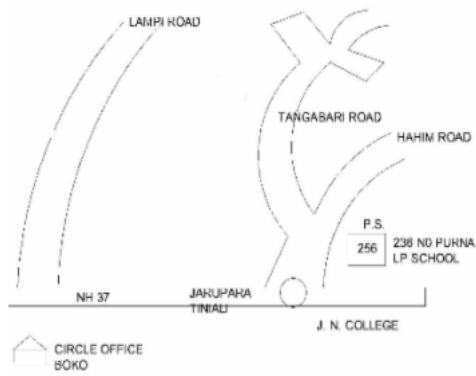

Nazri Naksha