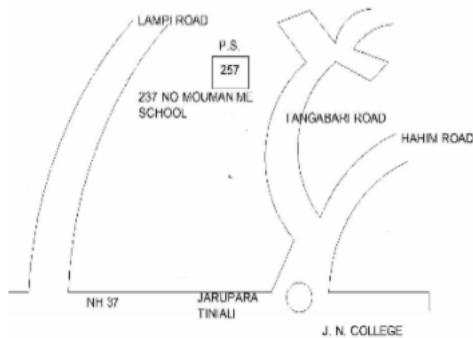

নিৰ্বাচক পঞ্জীয়ন বিষয়াৰ স্বাক্ষৰ

Nazri Naksha

Google Map View

Polling Station Building Front View

ভোটগ্ৰহন কেন্দ্ৰৰ সন্মুখৰ দৃশ্য

Cad View

Key MAP View

1 নাম : বনু ৰাভা পিতাৰ নাম: হাণ্ডু ৰাম ৰাভা ঘৰ নং : 00 বয়স : 52 লিঙ্গ : পুৰুষ	MRF1310614 ফটো উপলব্ধ	2 নাম : প্ৰসন্ন ৰাভা পিতাৰ নাম: প্ৰবিত ৰাভা ঘৰ নং : 00 বয়স : 36 লিঙ্গ : পুৰুষ	MRF2305251 ফটো উপলব্ধ	S 3 নাম : নৱনিতা ৰাভা পিতাৰ নাম: অমৃত ৰাভা ঘৰ নং : 00 বয়স : 30 লিঙ্গ : মহিলা	MRF2464235 ফটো উপলব্ধ
4 নাম : পূৰ্বী বড়ো ৰাভা স্বামীৰ নাম: গনেশ ৰাভা ঘৰ নং : 00 বয়স : 28 লিঙ্গ : মহিলা	MRF1682897 ফটো উপলব্ধ	5 নাম : গীতিকা ৰাভা পিতাৰ নাম: মুগাল ৰাভা ঘৰ নং : 000 বয়স : 23 লিঙ্গ : মহিলা	MRF1623685 ফটো উপলব্ধ	S 6 নাম : জোনালী ৰাভা পিতাৰ নাম: জনক ৰাভা ঘৰ নং : 000 বয়স : 23 লিঙ্গ : মহিলা	MRF1632405 ফটো উপলব্ধ
7 নাম : সচিত্ৰা ৰাভা স্বামীৰ নাম: বাপুকন ৰাভা ঘৰ নং : 00 বয়স : 23 লিঙ্গ : মহিলা	MRF1688795 ফটো উপলব্ধ	8 নাম : অপৰাজিতা ৰাভা পিতাৰ নাম: ৰাজীৱ ৰাভা ঘৰ নং : 00 বয়স : 21 লিঙ্গ : মহিলা	OZI0040311 ফটো উপলব্ধ	9 নাম : চম্পা ৰাভা স্বামীৰ নাম: বেনুধৰ ৰাভা ঘৰ নং : 1 বয়স : 59 লিঙ্গ : মহিলা	MRF2304576 ফটো উপলব্ধ
10 নাম : শান্ত ৰাভা পিতাৰ নাম: বেনুধৰ ৰাভা ঘৰ নং : 1 বয়স : 39 লিঙ্গ : পুৰুষ	MRF2304587 ফটো উপলব্ধ	11 নাম : ৰীতা ৰাভা পিতাৰ নাম: কাংগালু ৰাভা ঘৰ নং : 1 বয়স : 34 লিঙ্গ : মহিলা	MRF1886779 ফটো উপলব্ধ	12 নাম : অকন চন্দ্ৰ ৰাভা পিতাৰ নাম: তুলশী ৰাম ৰাভা ঘৰ নং : 1A বয়স : 49 লিঙ্গ : পুৰুষ	MRF2304598 ফটো উপলব্ধ
13 নাম : ৰঞ্জিতা ৰাভা স্বামীৰ নাম: অকন ৰাভা ঘৰ নং : 1A বয়স : 44 লিঙ্গ : মহিলা	MRF2304601 ফটো উপলব্ধ	14 নাম : ৰণদীপ ৰাভা পিতাৰ নাম: অকন ৰাভা ঘৰ নং : 1A বয়স : 22 লিঙ্গ : পুৰুষ	MRF1764372 ফটো উপলব্ধ	15 নাম : সৰ্বেশ্বৰ ৰাভা পিতাৰ নাম: খগেন ৰাভা ঘৰ নং : 2 বয়স : 67 লিঙ্গ : পুৰুষ	MRF2304612 ফটো উপলব্ধ
16 নাম : ৰেনুবালা ৰাভা স্বামীৰ নাম: সৰ্বেশ্বৰ ৰাভা ঘৰ নং : 2 বয়স : 64 লিঙ্গ : মহিলা	MRF2304623 ফটো উপলব্ধ	17 নাম : সব্যধৰ ৰাভা পিতাৰ নাম: সৰ্বেশ্বৰ ৰাভা ঘৰ নং : 2 বয়স : 42 লিঙ্গ : পুৰুষ	MRF2304634 ফটো উপলব্ধ	18 নাম : সচিত্ৰ ৰাভা পিতাৰ নাম: সৰ্বেশ্বৰ ৰাভা ঘৰ নং : 2 বয়স : 39 লিঙ্গ : পুৰুষ	MRF2304656 ফটো উপলব্ধ
19 নাম : দিপালী ৰাভা স্বামীৰ নাম: সব্যধৰ ৰাভা ঘৰ নং : 2 বয়স : 38 লিঙ্গ : মহিলা	MRF2304645 ফটো উপলব্ধ	20 নাম : বসন্ত কুমাৰ ৰাভা পিতাৰ নাম: ধীপ্লা ৰাম ৰাভা ঘৰ নং : 3 বয়স : 68 লিঙ্গ : পুৰুষ	MRF2304678 ফটো উপলব্ধ	21 নাম : ৰেন ৰাভা স্বামীৰ নাম: বসন্ত কুমাৰ ৰাভা ঘৰ নং : 3 বয়স : 62 লিঙ্গ : মহিলা	MRF2304689 ফটো উপলব্ধ
22 নাম : স্বৰলী ৰাভা পিতাৰ নাম: বসন্ত ৰাভা ঘৰ নং : 3 বয়স : 32 লিঙ্গ : মহিলা	MRF0297200 ফটো উপলব্ধ	23 নাম : নৃপেন ৰাভা পিতাৰ নাম: নবীন ৰাভা ঘৰ নং : 4 বয়স : 49 লিঙ্গ : পুৰুষ	MRF2304703 ফটো উপলব্ধ	24 নাম : অঞ্জনা ৰাভা স্বামীৰ নাম: নৃপেন ৰাভা ঘৰ নং : 4 বয়স : 44 লিঙ্গ : মহিলা	MRF2304714 ফটো উপলব্ধ
25 নাম : সৌৰভ ৰাভা পিতাৰ নাম: নৃপেন ৰাভা ঘৰ নং : 4 বয়স : 23 লিঙ্গ : পুৰুষ	MRF1264340 ফটো উপলব্ধ	26 নাম : বিজয় ৰাভা পিতাৰ নাম: ৰবীন্দ্ৰ ৰাভা ঘৰ নং : 8ক বয়স : 26 লিঙ্গ : পুৰুষ	MRF0292862 ফটো উপলব্ধ	27 নাম : পৰেশ ৰাভা পিতাৰ নাম: বিল্কু ৰাভা ঘৰ নং : 5 বয়স : 64 লিঙ্গ : পুৰুষ	MRF2304725 ফটো উপলব্ধ
28 নাম : প্ৰবিন ৰাভা পিতাৰ নাম: কমলা ৰাভা ঘৰ নং : 5 বয়স : 47 লিঙ্গ : পুৰুষ	MRF2304792 ফটো উপলব্ধ	29 নাম : বাপুকন ৰাভা পিতাৰ নাম: পৰেশ ৰাভা ঘৰ নং : 5 বয়স : 24 লিঙ্গ : পুৰুষ	MRF1312263 ফটো উপলব্ধ	30 নাম : সনেবালা ৰাভা স্বামীৰ নাম: পৰেশ ৰাভা ঘৰ নং : 5A বয়স : 61 লিঙ্গ : মহিলা	MRF2304747 ফটো উপলব্ধ