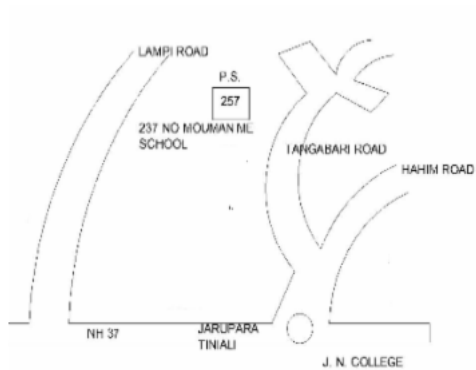

Nazri Naksha