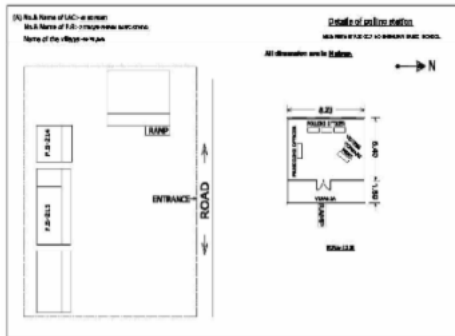

নিৰ্বাচক পঞ্জীয়ন বিষয়াৰ স্বাক্ষৰ

Nazri Naksha

Google Map View

Polling Station Building Front View

ভোটগ্রহন কেন্দ্ৰৰ সন্মুখৰ দৃশ্য

Cad View

Key MAP View

|                                                                                                  |                          |                                                                                                  |                          |                                                                                                |                          |
|--------------------------------------------------------------------------------------------------|--------------------------|--------------------------------------------------------------------------------------------------|--------------------------|------------------------------------------------------------------------------------------------|--------------------------|
| # 1<br>নাম : শুভমন্যু ৰাভা<br>পিতাৰ নাম: দ্বীপেন ৰাভা<br>ঘৰ নং : 110<br>বয়স : 25 লিঙ্গ : পুৰুষ  | OZI0089318<br>ফটো উপলব্ধ | 2<br>নাম : প্ৰবীন ৰয়<br>পিতাৰ নাম: কান্দুৰা ৰয়<br>ঘৰ নং : 1<br>বয়স : 71 লিঙ্গ : পুৰুষ         | MRF1944645<br>ফটো উপলব্ধ | 3<br>নাম : নিলিমা ৰয়<br>স্বামীৰ নাম: প্ৰবীন ৰয়<br>ঘৰ নং : 1<br>বয়স : 66 লিঙ্গ : মহিলা       | MRF1944656<br>ফটো উপলব্ধ |
| 4<br>নাম : দীপক কুমাৰ ৰয়<br>পিতাৰ নাম: ৰহেশ্বৰ ৰয়<br>ঘৰ নং : 1<br>বয়স : 55 লিঙ্গ : পুৰুষ      | MRF1944576<br>ফটো উপলব্ধ | 5<br>নাম : প্ৰফুল্ল কুমাৰ ৰয়<br>পিতাৰ নাম: ৰহেশ্বৰ ৰয়<br>ঘৰ নং : 1<br>বয়স : 54 লিঙ্গ : পুৰুষ  | MRF1944612<br>ফটো উপলব্ধ | 6<br>নাম : যোগেশ ৰয়<br>পিতাৰ নাম: ৰহেশ্বৰ ৰয়<br>ঘৰ নং : 1<br>বয়স : 53 লিঙ্গ : পুৰুষ         | MRF1944623<br>ফটো উপলব্ধ |
| 7<br>নাম : মুকুল কুমাৰ ৰয়<br>পিতাৰ নাম: ৰহেশ্বৰ ৰয়<br>ঘৰ নং : 1<br>বয়স : 52 লিঙ্গ : পুৰুষ     | MRF1944598<br>ফটো উপলব্ধ | 8<br>নাম : কনিকা ৰয়<br>স্বামীৰ নাম: দীপক কুমাৰ ৰয়<br>ঘৰ নং : 1<br>বয়স : 46 লিঙ্গ : মহিলা      | MRF1944587<br>ফটো উপলব্ধ | 9<br>নাম : চিত্ৰা ৰয়<br>স্বামীৰ নাম: মুকুল কুমাৰ ৰয়<br>ঘৰ নং : 1<br>বয়স : 45 লিঙ্গ : মহিলা  | MRF1944601<br>ফটো উপলব্ধ |
| 10<br>নাম : ইভা ৰাণী কলিতা<br>স্বামীৰ নাম: যোগেশ ৰয়<br>ঘৰ নং : 1<br>বয়স : 45 লিঙ্গ : মহিলা     | MRF0528620<br>ফটো উপলব্ধ | 11<br>নাম : মনিষা ৰয়<br>স্বামীৰ নাম: প্ৰফুল্ল কুমাৰ ৰয়<br>ঘৰ নং : 1<br>বয়স : 40 লিঙ্গ : মহিলা | MRF0000489<br>ফটো উপলব্ধ | 12<br>নাম : ৰিম্পী ৰয়<br>পিতাৰ নাম: মুকুল কুমাৰ ৰয়<br>ঘৰ নং : 1<br>বয়স : 32 লিঙ্গ : মহিলা   | MRF0286161<br>ফটো উপলব্ধ |
| S 13<br>নাম : লেপিনা চাংমা<br>পিতাৰ নাম: লামছন চাংমা<br>ঘৰ নং : 01<br>বয়স : 82 লিঙ্গ : মহিলা    | OZI0058743<br>ফটো উপলব্ধ | 14<br>নাম : জীনাশ্ৰী ৰয়<br>পিতাৰ নাম: দীপক কুমাৰ ৰয়<br>ঘৰ নং : 1<br>বয়স : 27 লিঙ্গ : মহিলা    | MRF0532457<br>ফটো উপলব্ধ | 15<br>নাম : যুগল দাস<br>পিতাৰ নাম: দিগন্ত দাস<br>ঘৰ নং : 1<br>বয়স : 22 লিঙ্গ : পুৰুষ          | MRF1886670<br>ফটো উপলব্ধ |
| 16<br>নাম : শ্ৰীমাধব ৰয়<br>পিতাৰ নাম: প্ৰবীণ ৰয়<br>ঘৰ নং : 2<br>বয়স : 48 লিঙ্গ : পুৰুষ        | MRF1944667<br>ফটো উপলব্ধ | 17<br>নাম : ৰঞ্জ ৰয়<br>স্বামীৰ নাম: মাধৱ ৰয়<br>ঘৰ নং : 2<br>বয়স : 38 লিঙ্গ : মহিলা            | MRF0286005<br>ফটো উপলব্ধ | 18<br>নাম : নিৰোদা ৰয়<br>স্বামীৰ নাম: গোবিন্দ ৰয়<br>ঘৰ নং : 3<br>বয়স : 48 লিঙ্গ : মহিলা     | MRF1944690<br>ফটো উপলব্ধ |
| 19<br>নাম : ভবেন্দ্ৰ ৰয়<br>পিতাৰ নাম: গোবিন্দ ৰয়<br>ঘৰ নং : 3<br>বয়স : 42 লিঙ্গ : পুৰুষ       | MRF1944703<br>ফটো উপলব্ধ | 20<br>নাম : প্ৰাণেশ্বৰ ৰয়<br>পিতাৰ নাম: গোবিন্দ ৰয়<br>ঘৰ নং : 3<br>বয়স : 38 লিঙ্গ : পুৰুষ     | MRF1944714<br>ফটো উপলব্ধ | 21<br>নাম : শৰ্মিলা ৰয়<br>স্বামীৰ নাম: প্ৰাণেশ্বৰ ৰয়<br>ঘৰ নং : 3<br>বয়স : 31 লিঙ্গ : মহিলা | MRF0533182<br>ফটো উপলব্ধ |
| 22<br>নাম : ইৰা ৰয়<br>স্বামীৰ নাম: ৰবীন ৰয়<br>ঘৰ নং : 8<br>বয়স : 57 লিঙ্গ : মহিলা             | MRF1944736<br>ফটো উপলব্ধ | 23<br>নাম : সন্তোচিমা ৰয়<br>স্বামীৰ নাম: মুন ৰয়<br>ঘৰ নং : 8<br>বয়স : 31 লিঙ্গ : মহিলা        | MRF0286971<br>ফটো উপলব্ধ | 24<br>নাম : মুন ৰয়<br>পিতাৰ নাম: ৰবীন ৰয়<br>ঘৰ নং : 8<br>বয়স : 31 লিঙ্গ : পুৰুষ             | MRF0287250<br>ফটো উপলব্ধ |
| 25<br>নাম : হৰি কুমাৰ ৰয়<br>পিতাৰ নাম: পূৰ্ণ চন্দ্ৰ ৰয়<br>ঘৰ নং : 5<br>বয়স : 61 লিঙ্গ : পুৰুষ | MRF1944747<br>ফটো উপলব্ধ | 26<br>নাম : লীলা ৰয়<br>স্বামীৰ নাম: হৰি ৰয়<br>ঘৰ নং : 5<br>বয়স : 51 লিঙ্গ : মহিলা             | MRF1944758<br>ফটো উপলব্ধ | 27<br>নাম : মিনতী নাথ<br>স্বামীৰ নাম: বিমল নাথ<br>ঘৰ নং : 5<br>বয়স : 49 লিঙ্গ : মহিলা         | MRF1944770<br>ফটো উপলব্ধ |
| 28<br>নাম : ডিম্পল ৰয়<br>পিতাৰ নাম: হৰি ৰয়<br>ঘৰ নং : 5<br>বয়স : 32 লিঙ্গ : পুৰুষ             | MRF0015563<br>ফটো উপলব্ধ | 29<br>নাম : ডেইজী ৰয়<br>পিতাৰ নাম: হৰি ৰয়<br>ঘৰ নং : 5<br>বয়স : 30 লিঙ্গ : মহিলা              | MRF0162529<br>ফটো উপলব্ধ | 30<br>নাম : ধনজিত নাথ<br>পিতাৰ নাম: বিমল নাথ<br>ঘৰ নং : 5<br>বয়স : 27 লিঙ্গ : পুৰুষ           | MRF1622968<br>ফটো উপলব্ধ |