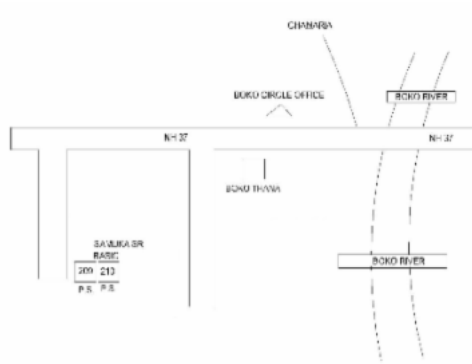

Nazri Naksha