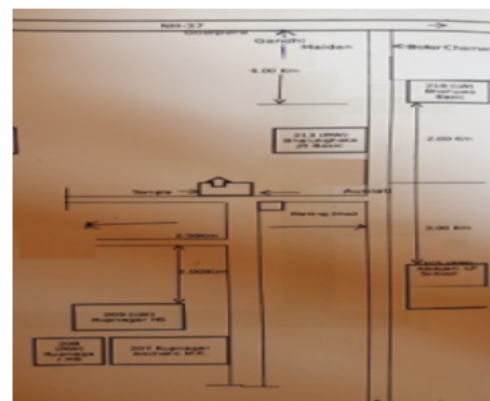

নিৰ্বাচক পঞ্জীয়ন বিষয়াৰ স্বাক্ষৰ

Nazri Naksha

Google Map View

Polling Station Building Front View

ভোটগ্ৰহন কেন্দ্ৰৰ সন্মুখৰ দৃশ্য

Cad View

Key MAP View

<p>S 1 OZI0092262</p> <p>নাম : অমিত থাপা পিতাৰ নাম: কুমাৰ থাপা ঘৰ নং : 0 বয়স : 29 লিঙ্গ : পুৰুষ</p> <p>ফটো উপলব্ধ</p>	<p>S 2 OZI0086769</p> <p>নাম : আশীশ বৰা পিতাৰ নাম: গনেশ বৰা ঘৰ নং : 0 বয়স : 24 লিঙ্গ : পুৰুষ</p> <p>ফটো উপলব্ধ</p>	<p>S 3 MRF1874562</p> <p>নাম : সৰ্বেশ্বৰ ৰাভা পিতাৰ নাম: ধৰ্মেশ্বৰ ৰাভা ঘৰ নং : 1 বয়স : 85 লিঙ্গ : পুৰুষ</p> <p>ফটো উপলব্ধ</p>
<p>4 MRF1877016</p> <p>নাম : থুলেশ্বৰ ৰাভা পিতাৰ নাম: জানিৰাম ৰাভা ঘৰ নং : 1 বয়স : 70 লিঙ্গ : পুৰুষ</p> <p>ফটো উপলব্ধ</p>	<p>5 MRF1874573</p> <p>নাম : প্ৰভাত ৰাভা পিতাৰ নাম: সৰ্বেশ্বৰ ৰাভা ঘৰ নং : 1 বয়স : 55 লিঙ্গ : পুৰুষ</p> <p>ফটো উপলব্ধ</p>	<p>6 MRF1874584</p> <p>নাম : বসন্তী ৰাভা স্বামীৰ নাম: প্ৰভাত ৰাভা ঘৰ নং : 1 বয়স : 53 লিঙ্গ : মহিলা</p> <p>ফটো উপলব্ধ</p>
<p>7 MRF1884000</p> <p>নাম : গিৰিন চন্দ্ৰ ৰাভা পিতাৰ নাম: নাৰায়ণ ৰাভা ঘৰ নং : 01 বয়স : 39 লিঙ্গ : পুৰুষ</p> <p>ফটো উপলব্ধ</p>	<p>8 MRF1883994</p> <p>নাম : প্ৰশান্ত ৰাভা পিতাৰ নাম: নাৰায়ণ ৰাভা ঘৰ নং : 01 বয়স : 36 লিঙ্গ : পুৰুষ</p> <p>ফটো উপলব্ধ</p>	<p>9 MRF1114016</p> <p>নাম : বিকাশ ৰাভা পিতাৰ নাম: প্ৰভাত ৰাভা ঘৰ নং : 01 বয়স : 28 লিঙ্গ : পুৰুষ</p> <p>ফটো উপলব্ধ</p>
<p>10 MRF1878966</p> <p>নাম : প্ৰিয়ঙ্কা ৰাভা পিতাৰ নাম: ক্ষীৰোদ ৰাভা ঘৰ নং : 1 বয়স : 22 লিঙ্গ : মহিলা</p> <p>ফটো উপলব্ধ</p>	<p>S 11 MRF1874608</p> <p>নাম : বেণুলা ৰাভা স্বামীৰ নাম: থুলেশ্বৰ ৰাভা ঘৰ নং : 1 বয়স : 64 লিঙ্গ : মহিলা</p> <p>ফটো উপলব্ধ</p>	<p>12 MRF1874620</p> <p>নাম : ৰঞ্জিতা ৰাভা স্বামীৰ নাম: চকীন ৰাভা ঘৰ নং : 1 বয়স : 56 লিঙ্গ : মহিলা</p> <p>ফটো উপলব্ধ</p>
<p>13 MRF1874642</p> <p>নাম : মনোমতী ৰাভা স্বামীৰ নাম: গজেন ৰাভা ঘৰ নং : 1 বয়স : 55 লিঙ্গ : মহিলা</p> <p>ফটো উপলব্ধ</p>	<p>14 MRF1874595</p> <p>নাম : ৰঞ্জিতা ৰাভা স্বামীৰ নাম: ললিত চন্দ্ৰ ৰাভা ঘৰ নং : 1 বয়স : 46 লিঙ্গ : মহিলা</p> <p>ফটো উপলব্ধ</p>	<p>15 MRF1874631</p> <p>নাম : সঞ্জয় ৰাভা মাতৃৰ নাম: দুতী ৰাভা ঘৰ নং : 1 বয়স : 39 লিঙ্গ : পুৰুষ</p> <p>ফটো উপলব্ধ</p>
<p>16 MRF1883869</p> <p>নাম : অৰ্ণেশ্বৰ ৰাভা পিতাৰ নাম: সৰ্বেশ্বৰ ৰাভা ঘৰ নং : 2 বয়স : 63 লিঙ্গ : পুৰুষ</p> <p>ফটো উপলব্ধ</p>	<p>17 MRF1883881</p> <p>নাম : প্ৰতাপ ৰাভা পিতাৰ নাম: পিৰিকা ৰাভা ঘৰ নং : 3 বয়স : 82 লিঙ্গ : পুৰুষ</p> <p>ফটো উপলব্ধ</p>	<p>18 MRF1883836</p> <p>নাম : বন্দনা ৰাভা স্বামীৰ নাম: প্ৰতাপ ৰাভা ঘৰ নং : 3 বয়স : 71 লিঙ্গ : মহিলা</p> <p>ফটো উপলব্ধ</p>
<p>19 MRF1874722</p> <p>নাম : গজেন ৰাভা পিতাৰ নাম: পিৰিকা ৰাভা ঘৰ নং : 3 বয়স : 63 লিঙ্গ : পুৰুষ</p> <p>ফটো উপলব্ধ</p>	<p>20 MRF1874733</p> <p>নাম : ধনেশ্বৰ ৰাভা পিতাৰ নাম: পিৰিকা ৰাভা ঘৰ নং : 3 বয়স : 59 লিঙ্গ : পুৰুষ</p> <p>ফটো উপলব্ধ</p>	<p>21 MRF1874744</p> <p>নাম : শ্যামচৰণ ৰাভা পিতাৰ নাম: পিৰিকা ৰাভা ঘৰ নং : 03 বয়স : 53 লিঙ্গ : পুৰুষ</p> <p>ফটো উপলব্ধ</p>
<p>22 MRF1883825</p> <p>নাম : নিভাৰানি ৰাভা স্বামীৰ নাম: শ্যাম চৰণ ৰাভা ঘৰ নং : 03 বয়স : 52 লিঙ্গ : মহিলা</p> <p>ফটো উপলব্ধ</p>	<p>23 MRF1874664</p> <p>নাম : ক্ষীৰোদ ৰাভা পিতাৰ নাম: প্ৰতাপ ৰাভা ঘৰ নং : 3 বয়স : 51 লিঙ্গ : পুৰুষ</p> <p>ফটো উপলব্ধ</p>	<p>24 OZI0080465</p> <p>নাম : বিৰলা ৰাভা স্বামীৰ নাম: লক্ষীকান্ত ৰাভা ঘৰ নং : 3 বয়স : 51 লিঙ্গ : মহিলা</p> <p>ফটো উপলব্ধ</p>
<p>25 MRF1883870</p> <p>নাম : লক্ষীকান্ত ৰাভা পিতাৰ নাম: প্ৰতাপ ৰাভা ঘৰ নং : 3 বয়স : 50 লিঙ্গ : পুৰুষ</p> <p>ফটো উপলব্ধ</p>	<p>26 MRF1874700</p> <p>নাম : বৈদ্য নাথ ৰাভা মাতৃৰ নাম: আহনী ৰাভা ঘৰ নং : 3 বয়স : 42 লিঙ্গ : পুৰুষ</p> <p>ফটো উপলব্ধ</p>	<p>27 MRF1874711</p> <p>নাম : ৰুমিতা ৰাভা স্বামীৰ নাম: বৈদ্যনাথ ৰাভা ঘৰ নং : 3 বয়স : 41 লিঙ্গ : মহিলা</p> <p>ফটো উপলব্ধ</p>
<p>28 MRF1874675</p> <p>নাম : ৰেখা ৰাভা স্বামীৰ নাম: ক্ষীৰোদ ৰাভা ঘৰ নং : 3 বয়স : 41 লিঙ্গ : মহিলা</p> <p>ফটো উপলব্ধ</p>	<p>29 MRF1874686</p> <p>নাম : আভিনাশ ৰাভা পিতাৰ নাম: প্ৰতাপ ৰাভা ঘৰ নং : 3 বয়স : 38 লিঙ্গ : পুৰুষ</p> <p>ফটো উপলব্ধ</p>	<p>30 MRF1874755</p> <p>নাম : সোনমা ৰাভা স্বামীৰ নাম: ইৰেছ ৰাভা ঘৰ নং : 3 বয়স : 37 লিঙ্গ : মহিলা</p> <p>ফটো উপলব্ধ</p>