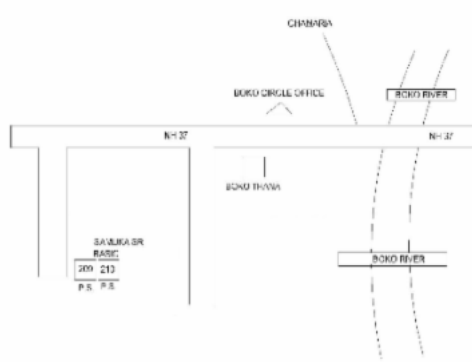

Nazri Naksha