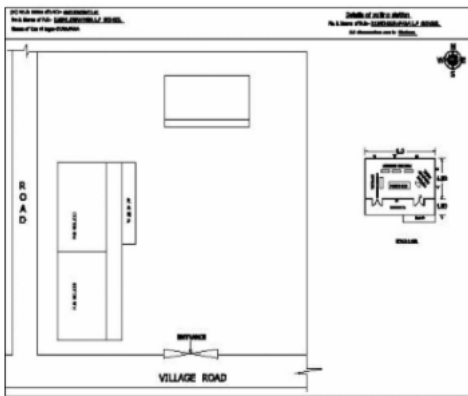

নিৰ্বাচক পঞ্জীয়ন বিষয়াৰ স্বাক্ষৰ

Nazri Naksha

Google Map View

Polling Station Building Front View

ভোটগ্ৰহন কেন্দ্ৰৰ সন্মুখৰ দৃশ্য

Cad View

Key MAP View

1 নাম : প্রবীন বড়ো মাতৃৰ নাম: বুমিলা বড়ো ঘৰ নং : 00 বয়স : 56 লিঙ্গ : পুৰুষ	MRF1880791 ফটো উপলব্ধ	2 নাম : সুলপাণী বড়ো পিতাৰ নাম: ফটিক বড়ো ঘৰ নং : 00 বয়স : 48 লিঙ্গ : পুৰুষ	MRF1880917 ফটো উপলব্ধ	3 নাম : বাসন্তী ৰাভা স্বামীৰ নাম: দুৰ্গেশ্বৰ ৰাভা ঘৰ নং : 000 বয়স : 47 লিঙ্গ : মহিলা	MRF1878724 ফটো উপলব্ধ
4 নাম : বিংকুমণি বড়ো স্বামীৰ নাম: সুৰজ বড়ো ঘৰ নং : 00 বয়স : 45 লিঙ্গ : মহিলা	MRF0250076 ফটো উপলব্ধ	5 নাম : ভুবনেশ্বৰ বড়ো পিতাৰ নাম: কান্ত বড়ো ঘৰ নং : 00 বয়স : 25 লিঙ্গ : পুৰুষ	MRF0494989 ফটো উপলব্ধ	6 নাম : দুৰ্গেশ্বৰ ৰাভা পিতাৰ নাম: অনেশ্বৰ ৰাভা ঘৰ নং : 2 বয়স : 36 লিঙ্গ : পুৰুষ	MRF2449856 ফটো উপলব্ধ
7 নাম : নিতুমনি ৰাভা পিতাৰ নাম: গজেন ৰাভা ঘৰ নং : 0 বয়স : 30 লিঙ্গ : মহিলা	MRF2449812 ফটো উপলব্ধ	8 নাম : ভাগ্যশ্ৰী ৰাভা স্বামীৰ নাম: প্ৰাণেশ্বৰ ৰাভা ঘৰ নং : 8 বয়স : 26 লিঙ্গ : মহিলা	MRF0276394 ফটো উপলব্ধ	9 নাম : দেৱানন্দ ৰাভা পিতাৰ নাম: নিৰঞ্জন ৰাভা ঘৰ নং : 0 বয়স : 27 লিঙ্গ : পুৰুষ	MRF0277913 ফটো উপলব্ধ
S 10 নাম : কল্পনা বড়ো স্বামীৰ নাম: ঘনকান্ত বড়ো ঘৰ নং : 06 বয়স : 41 লিঙ্গ : মহিলা	MRF0525642 ফটো উপলব্ধ	S 11 নাম : মিনতী ৰাভা পিতাৰ নাম: সুশীল ৰাভা ঘৰ নং : 6 বয়স : 27 লিঙ্গ : মহিলা	MRF0277822 ফটো উপলব্ধ	12 নাম : গংগা ৰাভা স্বামীৰ নাম: প্ৰসন্ন কুমাৰ ৰাভা ঘৰ নং : 9 বয়স : 37 লিঙ্গ : মহিলা	MRF2449845 ফটো উপলব্ধ
13 নাম : কৃষ্ণা ৰাভা স্বামীৰ নাম: ভাৰতী ৰাভা ঘৰ নং : 18 বয়স : 31 লিঙ্গ : মহিলা	MRF0365379 ফটো উপলব্ধ	#2 14 নাম : ভগীৰথ ৰাভা পিতাৰ নাম: নাগেশ্বৰ ৰাভা ঘৰ নং : 8 বয়স : 28 লিঙ্গ : পুৰুষ	MRF0365445 ফটো উপলব্ধ	15 নাম : জ্যোতি ৰাভা পিতাৰ নাম: ৰঘুনাথ ৰাভা ঘৰ নং : 10 বয়স : 34 লিঙ্গ : মহিলা	MRF2449801 ফটো উপলব্ধ
16 নাম : ৰাজীৱ ৰাভা পিতাৰ নাম: ৰঘুনাথ ৰাভা ঘৰ নং : 10 বয়স : 33 লিঙ্গ : পুৰুষ	MRF2449823 ফটো উপলব্ধ	17 নাম : উশা ৰাভা স্বামীৰ নাম: ৰাজীৱ ৰাভা ঘৰ নং : 10 বয়স : 33 লিঙ্গ : মহিলা	MRF2449958 ফটো উপলব্ধ	18 নাম : মুনাল বড়ো পিতাৰ নাম: ৰামচন্দ্ৰ বড়ো ঘৰ নং : 10 বয়স : 22 লিঙ্গ : পুৰুষ	OZI0100982 ফটো উপলব্ধ
19 নাম : সুনিতা ৰাভা স্বামীৰ নাম: বানেশ্বৰ ৰাভা ঘৰ নং : 11 বয়স : 32 লিঙ্গ : মহিলা	MRF2449754 ফটো উপলব্ধ	20 নাম : প্ৰণিতা ৰাভা স্বামীৰ নাম: প্ৰদীপ ৰাভা ঘৰ নং : 12 বয়স : 51 লিঙ্গ : মহিলা	MRF0472506 ফটো উপলব্ধ	21 নাম : সীতা ৰাভা স্বামীৰ নাম: হেমন্ত ৰাভা ঘৰ নং : 13 বয়স : 39 লিঙ্গ : মহিলা	MRF0015518 ফটো উপলব্ধ
22 নাম : চিৰণ ৰাভা পিতাৰ নাম: কামেশ্বৰ ৰাভা ঘৰ নং : 14 বয়স : 37 লিঙ্গ : পুৰুষ	MRF1883950 ফটো উপলব্ধ	23 নাম : মনিষা বড়ো স্বামীৰ নাম: বাবুল বড়ো ঘৰ নং : 14 বয়স : 32 লিঙ্গ : মহিলা	MRF0493916 ফটো উপলব্ধ	24 নাম : চিত্ৰা ৰাভা পিতাৰ নাম: কামেশ্বৰ ৰাভা ঘৰ নং : 18 বয়স : 30 লিঙ্গ : মহিলা	MRF1276831 ফটো উপলব্ধ
25 নাম : বিনপ্ৰিয়া ৰাভা স্বামীৰ নাম: মন্টু ৰাভা ঘৰ নং : 15 বয়স : 31 লিঙ্গ : মহিলা	MRF0274498 ফটো উপলব্ধ	26 নাম : মন্টু ৰাভা পিতাৰ নাম: সভ্য ৰাভা ঘৰ নং : 15 বয়স : 31 লিঙ্গ : পুৰুষ	MRF0015519 ফটো উপলব্ধ	27 নাম : ভুবনেশ্বৰ ৰাভা পিতাৰ নাম: সভ্য ৰাভা ঘৰ নং : 15 বয়স : 28 লিঙ্গ : পুৰুষ	MRF0274787 ফটো উপলব্ধ
28 নাম : বুবল ৰাভা পিতাৰ নাম: বালিৰাম ৰাভা ঘৰ নং : 16 বয়স : 38 লিঙ্গ : পুৰুষ	MRF0278127 ফটো উপলব্ধ	29 নাম : মেঘনাথ ৰাভা পিতাৰ নাম: বালিৰাম ৰাভা ঘৰ নং : 16 বয়স : 34 লিঙ্গ : পুৰুষ	MRF0278176 ফটো উপলব্ধ	30 নাম : ৰিতা ৰাভা স্বামীৰ নাম: সুবল ৰাভা ঘৰ নং : 16 বয়স : 28 লিঙ্গ : মহিলা	MRF0278465 ফটো উপলব্ধ