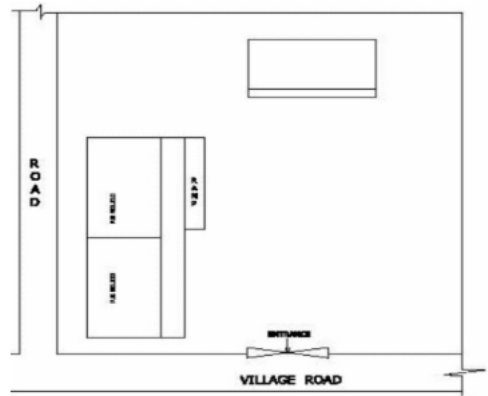

নিৰ্বাচক পঞ্জীয়ন বিষয়াৰ স্বাক্ষৰ

Nazri Naksha

Google Map View

Polling Station Building Front View

ভোটগ্ৰহন কেন্দ্ৰৰ সন্মুখৰ দৃশ্য

Cad View

Key MAP View

1 নাম : প্রবীন বড়ো মাতৃৰ নাম: বুমিলা বড়ো ঘৰ নং : 00 বয়স : 56 লিঙ্গ : পুৰুষ	MRF1880791 ফটো উপলব্ধ	2 নাম : সুলপাণী বড়ো পিতাৰ নাম: ফটিক বড়ো ঘৰ নং : 00 বয়স : 48 লিঙ্গ : পুৰুষ	MRF1880917 ফটো উপলব্ধ	3 নাম : বাসন্তী ৰাভা স্বামীৰ নাম: দুৰ্গেশ্বৰ ৰাভা ঘৰ নং : 000 বয়স : 47 লিঙ্গ : মহিলা	MRF1878724 ফটো উপলব্ধ
4 নাম : বিংকুমণি বড়ো স্বামীৰ নাম: সুৰজ বড়ো ঘৰ নং : 00 বয়স : 45 লিঙ্গ : মহিলা	MRF0250076 ফটো উপলব্ধ	5 নাম : ভুবনেশ্বৰ বড়ো পিতাৰ নাম: কান্ত বড়ো ঘৰ নং : 00 বয়স : 25 লিঙ্গ : পুৰুষ	MRF0494989 ফটো উপলব্ধ	6 নাম : দুৰ্গেশ্বৰ ৰাভা পিতাৰ নাম: অনেশ্বৰ ৰাভা ঘৰ নং : 2 বয়স : 36 লিঙ্গ : পুৰুষ	MRF2449856 ফটো উপলব্ধ
7 নাম : নিতুমনি ৰাভা পিতাৰ নাম: গজেন ৰাভা ঘৰ নং : 0 বয়স : 30 লিঙ্গ : মহিলা	MRF2449812 ফটো উপলব্ধ	8 নাম : ভাগ্যশ্ৰী ৰাভা স্বামীৰ নাম: প্ৰাণেশ্বৰ ৰাভা ঘৰ নং : 8 বয়স : 26 লিঙ্গ : মহিলা	MRF0276394 ফটো উপলব্ধ	9 নাম : দেৱানন্দ ৰাভা পিতাৰ নাম: নিৰঞ্জন ৰাভা ঘৰ নং : 0 বয়স : 27 লিঙ্গ : পুৰুষ	MRF0277913 ফটো উপলব্ধ
S 10 নাম : কল্পনা বড়ো স্বামীৰ নাম: ঘনকান্ত বড়ো ঘৰ নং : 06 বয়স : 41 লিঙ্গ : মহিলা	MRF0525642 ফটো উপলব্ধ	S 11 নাম : মিনতী ৰাভা পিতাৰ নাম: সুশীল ৰাভা ঘৰ নং : 6 বয়স : 27 লিঙ্গ : মহিলা	MRF0277822 ফটো উপলব্ধ	12 নাম : গংগা ৰাভা স্বামীৰ নাম: প্ৰসন্ন কুমাৰ ৰাভা ঘৰ নং : 9 বয়স : 37 লিঙ্গ : মহিলা	MRF2449845 ফটো উপলব্ধ
13 নাম : কৃষ্ণা ৰাভা স্বামীৰ নাম: ভাৰতী ৰাভা ঘৰ নং : 18 বয়স : 31 লিঙ্গ : মহিলা	MRF0365379 ফটো উপলব্ধ	#2 14 নাম : ভগীৰথ ৰাভা পিতাৰ নাম: নাগেশ্বৰ ৰাভা ঘৰ নং : 8 বয়স : 28 লিঙ্গ : পুৰুষ	MRF0365445 ফটো উপলব্ধ	15 নাম : জ্যোতি ৰাভা পিতাৰ নাম: ৰঘুনাথ ৰাভা ঘৰ নং : 10 বয়স : 34 লিঙ্গ : মহিলা	MRF2449801 ফটো উপলব্ধ
16 নাম : ৰাজীৱ ৰাভা পিতাৰ নাম: ৰঘুনাথ ৰাভা ঘৰ নং : 10 বয়স : 33 লিঙ্গ : পুৰুষ	MRF2449823 ফটো উপলব্ধ	17 নাম : উশা ৰাভা স্বামীৰ নাম: ৰাজীৱ ৰাভা ঘৰ নং : 10 বয়স : 33 লিঙ্গ : মহিলা	MRF2449958 ফটো উপলব্ধ	18 নাম : মুনাল বড়ো পিতাৰ নাম: ৰামচন্দ্ৰ বড়ো ঘৰ নং : 10 বয়স : 22 লিঙ্গ : পুৰুষ	OZI0100982 ফটো উপলব্ধ
19 নাম : সুনিতা ৰাভা স্বামীৰ নাম: বানেশ্বৰ ৰাভা ঘৰ নং : 11 বয়স : 32 লিঙ্গ : মহিলা	MRF2449754 ফটো উপলব্ধ	20 নাম : প্ৰণিতা ৰাভা স্বামীৰ নাম: প্ৰদীপ ৰাভা ঘৰ নং : 12 বয়স : 51 লিঙ্গ : মহিলা	MRF0472506 ফটো উপলব্ধ	21 নাম : সীতা ৰাভা স্বামীৰ নাম: হেমন্ত ৰাভা ঘৰ নং : 13 বয়স : 39 লিঙ্গ : মহিলা	MRF0015518 ফটো উপলব্ধ
22 নাম : চিৰণ ৰাভা পিতাৰ নাম: কামেশ্বৰ ৰাভা ঘৰ নং : 14 বয়স : 37 লিঙ্গ : পুৰুষ	MRF1883950 ফটো উপলব্ধ	23 নাম : মনিষা বড়ো স্বামীৰ নাম: বাবুল বড়ো ঘৰ নং : 14 বয়স : 32 লিঙ্গ : মহিলা	MRF0493916 ফটো উপলব্ধ	24 নাম : চিত্ৰা ৰাভা পিতাৰ নাম: কামেশ্বৰ ৰাভা ঘৰ নং : 18 বয়স : 30 লিঙ্গ : মহিলা	MRF1276831 ফটো উপলব্ধ
25 নাম : বিনপ্ৰিয়া ৰাভা স্বামীৰ নাম: মন্টু ৰাভা ঘৰ নং : 15 বয়স : 31 লিঙ্গ : মহিলা	MRF0274498 ফটো উপলব্ধ	26 নাম : মন্টু ৰাভা পিতাৰ নাম: সভ্য ৰাভা ঘৰ নং : 15 বয়স : 31 লিঙ্গ : পুৰুষ	MRF0015519 ফটো উপলব্ধ	27 নাম : ভুবনেশ্বৰ ৰাভা পিতাৰ নাম: সভ্য ৰাভা ঘৰ নং : 15 বয়স : 28 লিঙ্গ : পুৰুষ	MRF0274787 ফটো উপলব্ধ
28 নাম : বুবল ৰাভা পিতাৰ নাম: বালিৰাম ৰাভা ঘৰ নং : 16 বয়স : 38 লিঙ্গ : পুৰুষ	MRF0278127 ফটো উপলব্ধ	29 নাম : মেঘনাথ ৰাভা পিতাৰ নাম: বালিৰাম ৰাভা ঘৰ নং : 16 বয়স : 34 লিঙ্গ : পুৰুষ	MRF0278176 ফটো উপলব্ধ	30 নাম : ৰিতা ৰাভা স্বামীৰ নাম: সুবল ৰাভা ঘৰ নং : 16 বয়স : 28 লিঙ্গ : মহিলা	MRF0278465 ফটো উপলব্ধ