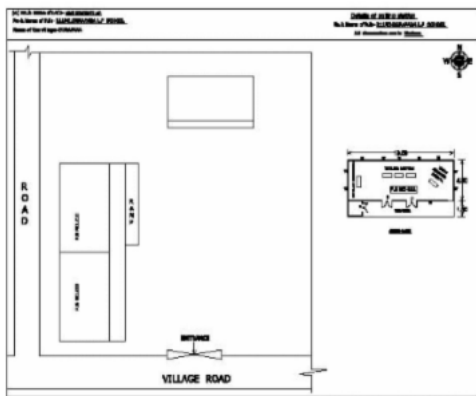

নিৰ্বাচক পঞ্জীয়ন বিষয়াৰ স্বাক্ষৰ

Nazri Naksha

Google Map View

Polling Station Building Front View

ভোটগ্রহন কেন্দ্রৰ সন্মুখৰ দৃশ্য

Cad View

Key MAP View

1 নাম : কৰুণা কান্ত ৰাভা পিতাৰ নাম: কষ্ট ৰাম ৰাভা ঘৰ নং : 1 বয়স : 61 লিঙ্গ : পুৰুষ	MRF1884566 ফটো উপলব্ধ	2 নাম : প্ৰমিলা ৰাভা স্বামীৰ নাম: কৰুণা ৰাভা ঘৰ নং : 1 বয়স : 54 লিঙ্গ : মহিলা	MRF1884577 ফটো উপলব্ধ	S2 3 নাম : বুদ্ধ কুমাৰ ৰাভা পিতাৰ নাম: কৰুণা ৰাভা ঘৰ নং : 1 বয়স : 39 লিঙ্গ : পুৰুষ	MRF1884588 ফটো উপলব্ধ
4 নাম : মিটনা এন চাংমা পিতাৰ নাম: স্পাৰজন মাৰাক ঘৰ নং : 1 বয়স : 39 লিঙ্গ : মহিলা	MRF1892768 ফটো উপলব্ধ	5 নাম : মনোজ ৰাভা পিতাৰ নাম: কৰুণা ৰাভা ঘৰ নং : 1 বয়স : 37 লিঙ্গ : পুৰুষ	MRF1884599 ফটো উপলব্ধ	6 নাম : তৰালী ৰাভা স্বামীৰ নাম: মনোজ ৰাভা ঘৰ নং : 1 বয়স : 33 লিঙ্গ : মহিলা	MRF1884602 ফটো উপলব্ধ
7 নাম : এনমী বি মাৰুক পিতাৰ নাম: ফ্ৰিংকিলিন চাংমা ঘৰ নং : 1 বয়স : 26 লিঙ্গ : মহিলা	MRF1803584 ফটো উপলব্ধ	8 নাম : জুনমিণু দাস ৰাভা স্বামীৰ নাম: দ্বীপ কুমাৰ ৰাভা ঘৰ নং : 1 বয়স : 22 লিঙ্গ : মহিলা	MRF1944446 ফটো উপলব্ধ	9 নাম : তিলু ৰাভা পিতাৰ নাম: পেচা ৰাভা ঘৰ নং : 2 বয়স : 59 লিঙ্গ : পুৰুষ	MRF1884613 ফটো উপলব্ধ
10 নাম : জপিলা ৰাভা স্বামীৰ নাম: তিলু ৰাভা ঘৰ নং : 2 বয়স : 54 লিঙ্গ : মহিলা	MRF1884624 ফটো উপলব্ধ	11 নাম : ভূপেন ৰাভা পিতাৰ নাম: তুলু ৰাভা ঘৰ নং : 2 বয়স : 37 লিঙ্গ : পুৰুষ	MRF1884635 ফটো উপলব্ধ	12 নাম : জোনালী ৰাভা স্বামীৰ নাম: ভূপেন ৰাভা ঘৰ নং : 2 বয়স : 34 লিঙ্গ : মহিলা	MRF1894037 ফটো উপলব্ধ
13 নাম : ধনজিত ৰাভা পিতাৰ নাম: ভূপেন ৰাভা ঘৰ নং : 2 বয়স : 27 লিঙ্গ : পুৰুষ	OZI0134445 ফটো উপলব্ধ	14 নাম : দীপান ৰাভা স্বামীৰ নাম: তাৰিণী ৰাভা ঘৰ নং : 3 বয়স : 51 লিঙ্গ : মহিলা	MRF1884657 ফটো উপলব্ধ	15 নাম : হিতেশ ৰাভা পিতাৰ নাম: তাৰিণী কান্ত ৰাভা ঘৰ নং : 3 বয়স : 37 লিঙ্গ : পুৰুষ	MRF1884668 ফটো উপলব্ধ
16 নাম : মনীষা শইকীয়া ৰাভা স্বামীৰ নাম: বুদ্ধ কুমাৰ ৰাভা ঘৰ নং : 3 বয়স : 37 লিঙ্গ : মহিলা	OZI0135046 ফটো উপলব্ধ	17 নাম : মইনা মতি ৰাভা স্বামীৰ নাম: হিতেশ্বৰ ৰাভা ঘৰ নং : 03 বয়স : 34 লিঙ্গ : মহিলা	MRF0000216 ফটো উপলব্ধ	18 নাম : অপূৰ্ব ৰাভা পিতাৰ নাম: তাৰিণী ৰাভা ঘৰ নং : 3 বয়স : 27 লিঙ্গ : পুৰুষ	MRF0281824 ফটো উপলব্ধ
19 নাম : দিবাকৰ ৰাভা পিতাৰ নাম: তাৰিণী কান্ত ৰাভা ঘৰ নং : 03 বয়স : 25 লিঙ্গ : পুৰুষ	MRF1772128 ফটো উপলব্ধ	20 নাম : সাধনা ৰাভা স্বামীৰ নাম: ললিত ৰাভা ঘৰ নং : 8 বয়স : 59 লিঙ্গ : মহিলা	MRF1884680 ফটো উপলব্ধ	21 নাম : মহেন্দ্ৰ ৰাভা পিতাৰ নাম: ললিত ৰাভা ঘৰ নং : 8 বয়স : 44 লিঙ্গ : পুৰুষ	MRF1884691 ফটো উপলব্ধ
22 নাম : বনু ৰাভা স্বামীৰ নাম: মহেন্দ্ৰ ৰাভা ঘৰ নং : 8 বয়স : 41 লিঙ্গ : মহিলা	MRF1884704 ফটো উপলব্ধ	23 নাম : সঞ্জয় ৰাভা পিতাৰ নাম: ললিত ৰাভা ঘৰ নং : 4 বয়স : 39 লিঙ্গ : পুৰুষ	MRF1884715 ফটো উপলব্ধ	24 নাম : সুবোদা ৰাভা স্বামীৰ নাম: সঞ্জয় ৰাভা ঘৰ নং : 4 বয়স : 37 লিঙ্গ : মহিলা	MRF1884726 ফটো উপলব্ধ
25 নাম : তীৰ্থ ৰাভা পিতাৰ নাম: ললিত ৰাভা ঘৰ নং : 8 বয়স : 37 লিঙ্গ : পুৰুষ	MRF1884737 ফটো উপলব্ধ	26 নাম : বৰ্ণালী ৰাভা স্বামীৰ নাম: তীৰ্থ ৰাভা ঘৰ নং : 008 বয়স : 31 লিঙ্গ : মহিলা	MRF0258111 ফটো উপলব্ধ	27 নাম : দীপকন ৰাভা পিতাৰ নাম: মহেন্দ্ৰ ৰাভা ঘৰ নং : 8 বয়স : 26 লিঙ্গ : পুৰুষ	MRF1487008 ফটো উপলব্ধ
28 নাম : দিম্পী ৰাণী ৰাভা পিতাৰ নাম: কান্তেশ্বৰ ৰাভা ঘৰ নং : 4 বয়স : 23 লিঙ্গ : মহিলা	MRF1204486 ফটো উপলব্ধ	29 নাম : কীৰ্ত্তন ৰাভা পিতাৰ নাম: চন্দ্ৰ ৰাভা ঘৰ নং : 5 বয়স : 61 লিঙ্গ : পুৰুষ	MRF1884748 ফটো উপলব্ধ	30 নাম : ধৰণী ৰাভা স্বামীৰ নাম: কীৰ্ত্তন ৰাভা ঘৰ নং : 5 বয়স : 55 লিঙ্গ : মহিলা	MRF1884759 ফটো উপলব্ধ