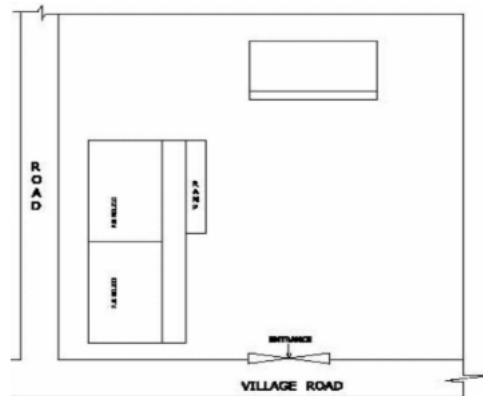

নিৰ্বাচক পঞ্জীয়ন বিষয়াৰ স্বাক্ষৰ

Nazri Naksha

Google Map View

Polling Station Building Front View

ভোটগ্রহন কেন্দ্রৰ সন্মুখৰ দৃশ্য

Cad View

Key MAP View

1 নাম : কৰুণা কান্ত ৰাভা পিতাৰ নাম: কষ্ট ৰাম ৰাভা ঘৰ নং : 1 বয়স : 61 লিঙ্গ : পুৰুষ	MRF1884566 ফটো উপলব্ধ	2 নাম : প্ৰমিলা ৰাভা স্বামীৰ নাম: কৰুণা ৰাভা ঘৰ নং : 1 বয়স : 54 লিঙ্গ : মহিলা	MRF1884577 ফটো উপলব্ধ	S2 3 নাম : বুদ্ধ কুমাৰ ৰাভা পিতাৰ নাম: কৰুণা ৰাভা ঘৰ নং : 1 বয়স : 39 লিঙ্গ : পুৰুষ	MRF1884588 ফটো উপলব্ধ
4 নাম : মিটনা এন চাংমা পিতাৰ নাম: স্পাৰজন মাৰাক ঘৰ নং : 1 বয়স : 39 লিঙ্গ : মহিলা	MRF1892768 ফটো উপলব্ধ	5 নাম : মনোজ ৰাভা পিতাৰ নাম: কৰুণা ৰাভা ঘৰ নং : 1 বয়স : 37 লিঙ্গ : পুৰুষ	MRF1884599 ফটো উপলব্ধ	6 নাম : তৰালী ৰাভা স্বামীৰ নাম: মনোজ ৰাভা ঘৰ নং : 1 বয়স : 33 লিঙ্গ : মহিলা	MRF1884602 ফটো উপলব্ধ
7 নাম : এনমী বি মাৰুক পিতাৰ নাম: ফ্ৰিংকিলিন চাংমা ঘৰ নং : 1 বয়স : 26 লিঙ্গ : মহিলা	MRF1803584 ফটো উপলব্ধ	8 নাম : জুনমিণু দাস ৰাভা স্বামীৰ নাম: দ্বীপ কুমাৰ ৰাভা ঘৰ নং : 1 বয়স : 22 লিঙ্গ : মহিলা	MRF1944446 ফটো উপলব্ধ	9 নাম : তিলু ৰাভা পিতাৰ নাম: পেচা ৰাভা ঘৰ নং : 2 বয়স : 59 লিঙ্গ : পুৰুষ	MRF1884613 ফটো উপলব্ধ
10 নাম : জপিলা ৰাভা স্বামীৰ নাম: তিলু ৰাভা ঘৰ নং : 2 বয়স : 54 লিঙ্গ : মহিলা	MRF1884624 ফটো উপলব্ধ	11 নাম : ভূপেন ৰাভা পিতাৰ নাম: তুলু ৰাভা ঘৰ নং : 2 বয়স : 37 লিঙ্গ : পুৰুষ	MRF1884635 ফটো উপলব্ধ	12 নাম : জোনালী ৰাভা স্বামীৰ নাম: ভূপেন ৰাভা ঘৰ নং : 2 বয়স : 34 লিঙ্গ : মহিলা	MRF1894037 ফটো উপলব্ধ
13 নাম : ধনজিত ৰাভা পিতাৰ নাম: ভূপেন ৰাভা ঘৰ নং : 2 বয়স : 27 লিঙ্গ : পুৰুষ	OZI0134445 ফটো উপলব্ধ	14 নাম : দীপান ৰাভা স্বামীৰ নাম: তাৰিণী ৰাভা ঘৰ নং : 3 বয়স : 51 লিঙ্গ : মহিলা	MRF1884657 ফটো উপলব্ধ	15 নাম : হিতেশ ৰাভা পিতাৰ নাম: তাৰিণী কান্ত ৰাভা ঘৰ নং : 3 বয়স : 37 লিঙ্গ : পুৰুষ	MRF1884668 ফটো উপলব্ধ
16 নাম : মনীষা শইকীয়া ৰাভা স্বামীৰ নাম: বুদ্ধ কুমাৰ ৰাভা ঘৰ নং : 3 বয়স : 37 লিঙ্গ : মহিলা	OZI0135046 ফটো উপলব্ধ	17 নাম : মইনা মতি ৰাভা স্বামীৰ নাম: হিতেশ্বৰ ৰাভা ঘৰ নং : 03 বয়স : 34 লিঙ্গ : মহিলা	MRF0000216 ফটো উপলব্ধ	18 নাম : অপূৰ্ব ৰাভা পিতাৰ নাম: তাৰিণী ৰাভা ঘৰ নং : 3 বয়স : 27 লিঙ্গ : পুৰুষ	MRF0281824 ফটো উপলব্ধ
19 নাম : দিবাকৰ ৰাভা পিতাৰ নাম: তাৰিণী কান্ত ৰাভা ঘৰ নং : 03 বয়স : 25 লিঙ্গ : পুৰুষ	MRF1772128 ফটো উপলব্ধ	20 নাম : সাধনা ৰাভা স্বামীৰ নাম: ললিত ৰাভা ঘৰ নং : 8 বয়স : 59 লিঙ্গ : মহিলা	MRF1884680 ফটো উপলব্ধ	21 নাম : মহেন্দ্ৰ ৰাভা পিতাৰ নাম: ললিত ৰাভা ঘৰ নং : 8 বয়স : 44 লিঙ্গ : পুৰুষ	MRF1884691 ফটো উপলব্ধ
22 নাম : বনু ৰাভা স্বামীৰ নাম: মহেন্দ্ৰ ৰাভা ঘৰ নং : 8 বয়স : 41 লিঙ্গ : মহিলা	MRF1884704 ফটো উপলব্ধ	23 নাম : সঞ্জয় ৰাভা পিতাৰ নাম: ললিত ৰাভা ঘৰ নং : 4 বয়স : 39 লিঙ্গ : পুৰুষ	MRF1884715 ফটো উপলব্ধ	24 নাম : সুবোদা ৰাভা স্বামীৰ নাম: সঞ্জয় ৰাভা ঘৰ নং : 4 বয়স : 37 লিঙ্গ : মহিলা	MRF1884726 ফটো উপলব্ধ
25 নাম : তীৰ্থ ৰাভা পিতাৰ নাম: ললিত ৰাভা ঘৰ নং : 8 বয়স : 37 লিঙ্গ : পুৰুষ	MRF1884737 ফটো উপলব্ধ	26 নাম : বৰ্ণালী ৰাভা স্বামীৰ নাম: তীৰ্থ ৰাভা ঘৰ নং : 008 বয়স : 31 লিঙ্গ : মহিলা	MRF0258111 ফটো উপলব্ধ	27 নাম : দীপকন ৰাভা পিতাৰ নাম: মহেন্দ্ৰ ৰাভা ঘৰ নং : 8 বয়স : 26 লিঙ্গ : পুৰুষ	MRF1487008 ফটো উপলব্ধ
28 নাম : দিম্পী ৰাণী ৰাভা পিতাৰ নাম: কান্তেশ্বৰ ৰাভা ঘৰ নং : 4 বয়স : 23 লিঙ্গ : মহিলা	MRF1204486 ফটো উপলব্ধ	29 নাম : কীৰ্ত্তন ৰাভা পিতাৰ নাম: চন্দ্ৰ ৰাভা ঘৰ নং : 5 বয়স : 61 লিঙ্গ : পুৰুষ	MRF1884748 ফটো উপলব্ধ	30 নাম : ধৰণী ৰাভা স্বামীৰ নাম: কীৰ্ত্তন ৰাভা ঘৰ নং : 5 বয়স : 55 লিঙ্গ : মহিলা	MRF1884759 ফটো উপলব্ধ