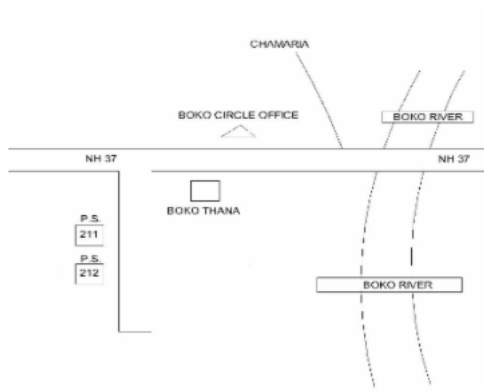

Nazri Naksha