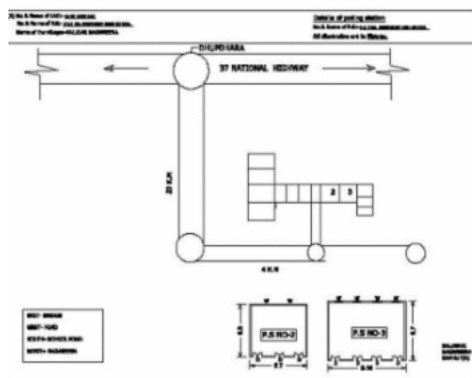

নিৰ্বাচক পঞ্জীয়ন বিষয়াৰ স্বাক্ষৰ

Nazri Naksha

Google Map View

Polling Station Building Front View

ভোটগ্ৰহন কেন্দ্ৰৰ সন্মুখৰ দৃশ্য

Cad View

Key MAP View

1 নাম : পূৰ্ণিমা কলিতা স্বামীৰ নাম: যগেন্দ্ৰ কলিতা ঘৰ নং : 1 বয়স : 65 লিঙ্গ : মহিলা	MRF0000829	ফটো উপলব্ধ	2 নাম : মহেন্দ্ৰ চন্দ্ৰ কলিতা পিতাৰ নাম: যগেন্দ্ৰ চন্দ্ৰ কলিতা ঘৰ নং : 1 বয়স : 56 লিঙ্গ : পুৰুষ	MRF0000830	ফটো উপলব্ধ	3 নাম : দীনেশ কলিতা পিতাৰ নাম: যগেন্দ্ৰ কলিতা ঘৰ নং : 1 বয়স : 53 লিঙ্গ : পুৰুষ	MRF0000831	ফটো উপলব্ধ
4 নাম : জোনালী কলিতা স্বামীৰ নাম: মহেন্দ্ৰ কলিতা ঘৰ নং : 1 বয়স : 45 লিঙ্গ : মহিলা	MRF0409946	ফটো উপলব্ধ	5 নাম : কৰবী কুলিতা স্বামীৰ নাম: দীনেশ কলিতা ঘৰ নং : 1 বয়স : 39 লিঙ্গ : মহিলা	MRF2393706	ফটো উপলব্ধ	6 নাম : সাবিত্ৰী দাস স্বামীৰ নাম: হৰেকৃষ্ণ দাস ঘৰ নং : 9 বয়স : 54 লিঙ্গ : মহিলা	MRF0000834	ফটো উপলব্ধ
7 নাম : থানেশ্বৰ দাস পিতাৰ নাম: সত্য দাস ঘৰ নং : 9 বয়স : 45 লিঙ্গ : পুৰুষ	MRF0000835	ফটো উপলব্ধ	8 নাম : লাবন্যা দাস স্বামীৰ নাম: থানেশ্বৰ দাস ঘৰ নং : 9 বয়স : 43 লিঙ্গ : মহিলা	MRF0000837	ফটো উপলব্ধ	9 নাম : নিজৰা দাস পিতাৰ নাম: হৰেকৃষ্ণ দাস ঘৰ নং : 3 বয়স : 37 লিঙ্গ : মহিলা	OZI0079939	ফটো উপলব্ধ
10 নাম : ৰুপম দাস পিতাৰ নাম: হৰেকৃষ্ণ দাস ঘৰ নং : 9 বয়স : 30 লিঙ্গ : পুৰুষ	MRF0000839	ফটো উপলব্ধ	11 নাম : মেঘালী দাস স্বামীৰ নাম: ৰুপম দাস ঘৰ নং : 3 বয়স : 28 লিঙ্গ : মহিলা	MRF1353713	ফটো উপলব্ধ	12 নাম : নৰ্মদা দাস পিতাৰ নাম: থানেশ্বৰ দাস ঘৰ নং : 3 বয়স : 27 লিঙ্গ : মহিলা	MRF0584607	ফটো উপলব্ধ
13 নাম : হীৰামনি দাস পিতাৰ নাম: থানেশ্বৰ দাস ঘৰ নং : 3 বয়স : 25 লিঙ্গ : মহিলা	MRF0622639	ফটো উপলব্ধ	S নাম : সংগীতা দাস স্বামীৰ নাম: উমানন্দ দাস ঘৰ নং : 4 বয়স : 41 লিঙ্গ : মহিলা	MRF2488914	ফটো উপলব্ধ	15 নাম : যতিকা দাস স্বামীৰ নাম: অমৰ দাস ঘৰ নং : 4ক বয়স : 50 লিঙ্গ : মহিলা	MRF0000841	ফটো উপলব্ধ
16 নাম : শংকৰ দাস পিতাৰ নাম: অমৰ দাস ঘৰ নং : 4ক বয়স : 25 লিঙ্গ : পুৰুষ	MRF0620419	ফটো উপলব্ধ	17 নাম : অমৰ দাস পিতাৰ নাম: সত্য দাস ঘৰ নং : 8ক বয়স : 49 লিঙ্গ : পুৰুষ	MRF0000840	ফটো উপলব্ধ	18 নাম : ৰীণা মেধী স্বামীৰ নাম: দুৰ্গেশ্বৰ মেধী ঘৰ নং : 5 বয়স : 52 লিঙ্গ : মহিলা	MRF0462770	ফটো উপলব্ধ
19 নাম : দুৰ্গেশ্বৰ মেধী পিতাৰ নাম: কালিকান্ত মেধী ঘৰ নং : 5 বয়স : 46 লিঙ্গ : পুৰুষ	MRF0000843	ফটো উপলব্ধ	20 নাম : প্ৰভাত মেধী পিতাৰ নাম: কালিকান্ত মেধী ঘৰ নং : 6 বয়স : 58 লিঙ্গ : পুৰুষ	MRF0000845	ফটো উপলব্ধ	21 নাম : গংগা মেধী স্বামীৰ নাম: প্ৰভাত মেধী ঘৰ নং : 6 বয়স : 49 লিঙ্গ : মহিলা	MRF0000846	ফটো উপলব্ধ
22 নাম : ডালিম মেধী পিতাৰ নাম: প্ৰভাত মেধী ঘৰ নং : 6 বয়স : 35 লিঙ্গ : পুৰুষ	MRF0000847	ফটো উপলব্ধ	23 নাম : লৱ কুমাৰ মেধী পিতাৰ নাম: প্ৰভাত মেধী ঘৰ নং : 6 বয়স : 30 লিঙ্গ : পুৰুষ	MRF0000848	ফটো উপলব্ধ	24 নাম : কাৰ্তিক মেধী পিতাৰ নাম: প্ৰভাত মেধী ঘৰ নং : 6 বয়স : 30 লিঙ্গ : পুৰুষ	MRF0175869	ফটো উপলব্ধ
25 নাম : হিমাংগু মেধী পিতাৰ নাম: প্ৰভাত মেধী ঘৰ নং : 6 বয়স : 28 লিঙ্গ : পুৰুষ	MRF0017061	ফটো উপলব্ধ	26 নাম : চুমিমনি মেধী পিতাৰ নাম: প্ৰভাত মেধী ঘৰ নং : 6 বয়স : 27 লিঙ্গ : মহিলা	MRF0584565	ফটো উপলব্ধ	27 নাম : প্ৰাঞ্জল মেধী পিতাৰ নাম: প্ৰভাত মেধী ঘৰ নং : 6 বয়স : 25 লিঙ্গ : পুৰুষ	MRF0462580	ফটো উপলব্ধ
28 নাম : মহেশ্বৰ কলিতা পিতাৰ নাম: সুনন্দ কলিতা ঘৰ নং : 9 বয়স : 54 লিঙ্গ : পুৰুষ	MRF0000850	ফটো উপলব্ধ	# নাম : অনন্দা কলিতা পিতাৰ নাম: সুনন্দ কলিতা ঘৰ নং : 9 বয়স : 52 লিঙ্গ : পুৰুষ	MRF0000851	ফটো উপলব্ধ	30 নাম : চান্দোধৰ কলিতা পিতাৰ নাম: সুনন্দ কলিতা ঘৰ নং : 9 বয়স : 44 লিঙ্গ : পুৰুষ	MRF0000853	ফটো উপলব্ধ