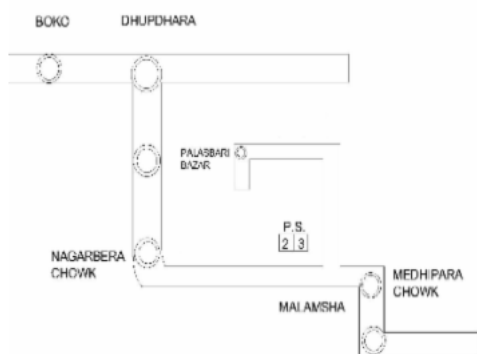

Nazri Naksha