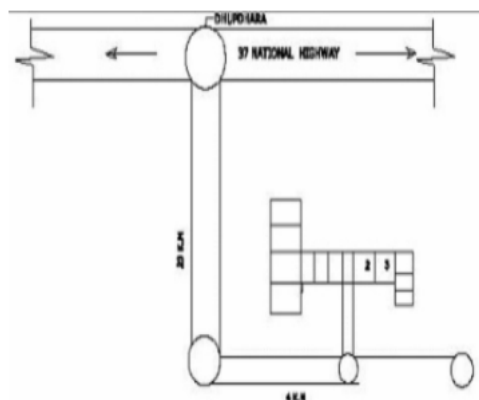

নিৰ্বাচক পঞ্জীয়ন বিষয়াৰ স্বাক্ষৰ

Nazri Naksha

Google Map View

Polling Station Building Front View

ভোটগ্ৰহন কেন্দ্ৰৰ সন্মুখৰ দৃশ্য

Cad View

Key MAP View

1 নাম : পূৰ্ণিমা কলিতা স্বামীৰ নাম: যগেন্দ্ৰ কলিতা ঘৰ নং : 1 বয়স : 65 লিঙ্গ : মহিলা	MRF0000829	ফটো উপলব্ধ	2 নাম : মহেন্দ্ৰ চন্দ্ৰ কলিতা পিতাৰ নাম: যগেন্দ্ৰ চন্দ্ৰ কলিতা ঘৰ নং : 1 বয়স : 56 লিঙ্গ : পুৰুষ	MRF0000830	ফটো উপলব্ধ	3 নাম : দীনেশ কলিতা পিতাৰ নাম: যগেন্দ্ৰ কলিতা ঘৰ নং : 1 বয়স : 53 লিঙ্গ : পুৰুষ	MRF0000831	ফটো উপলব্ধ
4 নাম : জোনালী কলিতা স্বামীৰ নাম: মহেন্দ্ৰ কলিতা ঘৰ নং : 1 বয়স : 45 লিঙ্গ : মহিলা	MRF0409946	ফটো উপলব্ধ	5 নাম : কৰবী কুলিতা স্বামীৰ নাম: দীনেশ কলিতা ঘৰ নং : 1 বয়স : 39 লিঙ্গ : মহিলা	MRF2393706	ফটো উপলব্ধ	6 নাম : সাবিত্ৰী দাস স্বামীৰ নাম: হৰেকৃষ্ণ দাস ঘৰ নং : 9 বয়স : 54 লিঙ্গ : মহিলা	MRF0000834	ফটো উপলব্ধ
7 নাম : থানেশ্বৰ দাস পিতাৰ নাম: সত্য দাস ঘৰ নং : 9 বয়স : 45 লিঙ্গ : পুৰুষ	MRF0000835	ফটো উপলব্ধ	8 নাম : লাবন্যা দাস স্বামীৰ নাম: থানেশ্বৰ দাস ঘৰ নং : 9 বয়স : 43 লিঙ্গ : মহিলা	MRF0000837	ফটো উপলব্ধ	9 নাম : নিজৰা দাস পিতাৰ নাম: হৰেকৃষ্ণ দাস ঘৰ নং : 3 বয়স : 37 লিঙ্গ : মহিলা	OZI0079939	ফটো উপলব্ধ
10 নাম : ৰুপম দাস পিতাৰ নাম: হৰেকৃষ্ণ দাস ঘৰ নং : 9 বয়স : 30 লিঙ্গ : পুৰুষ	MRF0000839	ফটো উপলব্ধ	11 নাম : মেঘালী দাস স্বামীৰ নাম: ৰুপম দাস ঘৰ নং : 3 বয়স : 28 লিঙ্গ : মহিলা	MRF1353713	ফটো উপলব্ধ	12 নাম : নৰ্মদা দাস পিতাৰ নাম: থানেশ্বৰ দাস ঘৰ নং : 3 বয়স : 27 লিঙ্গ : মহিলা	MRF0584607	ফটো উপলব্ধ
13 নাম : হীৰামনি দাস পিতাৰ নাম: থানেশ্বৰ দাস ঘৰ নং : 3 বয়স : 25 লিঙ্গ : মহিলা	MRF0622639	ফটো উপলব্ধ	S নাম : সংগীতা দাস স্বামীৰ নাম: উমানন্দ দাস ঘৰ নং : 4 বয়স : 41 লিঙ্গ : মহিলা	MRF2488914	ফটো উপলব্ধ	15 নাম : যতিকা দাস স্বামীৰ নাম: অমৰ দাস ঘৰ নং : 4ক বয়স : 50 লিঙ্গ : মহিলা	MRF0000841	ফটো উপলব্ধ
16 নাম : শংকৰ দাস পিতাৰ নাম: অমৰ দাস ঘৰ নং : 4ক বয়স : 25 লিঙ্গ : পুৰুষ	MRF0620419	ফটো উপলব্ধ	17 নাম : অমৰ দাস পিতাৰ নাম: সত্য দাস ঘৰ নং : 8ক বয়স : 49 লিঙ্গ : পুৰুষ	MRF0000840	ফটো উপলব্ধ	18 নাম : ৰীণা মেধী স্বামীৰ নাম: দুৰ্গেশ্বৰ মেধী ঘৰ নং : 5 বয়স : 52 লিঙ্গ : মহিলা	MRF0462770	ফটো উপলব্ধ
19 নাম : দুৰ্গেশ্বৰ মেধী পিতাৰ নাম: কালিকান্ত মেধী ঘৰ নং : 5 বয়স : 46 লিঙ্গ : পুৰুষ	MRF0000843	ফটো উপলব্ধ	20 নাম : প্ৰভাত মেধী পিতাৰ নাম: কালিকান্ত মেধী ঘৰ নং : 6 বয়স : 58 লিঙ্গ : পুৰুষ	MRF0000845	ফটো উপলব্ধ	21 নাম : গংগা মেধী স্বামীৰ নাম: প্ৰভাত মেধী ঘৰ নং : 6 বয়স : 49 লিঙ্গ : মহিলা	MRF0000846	ফটো উপলব্ধ
22 নাম : ডালিম মেধী পিতাৰ নাম: প্ৰভাত মেধী ঘৰ নং : 6 বয়স : 35 লিঙ্গ : পুৰুষ	MRF0000847	ফটো উপলব্ধ	23 নাম : লৱ কুমাৰ মেধী পিতাৰ নাম: প্ৰভাত মেধী ঘৰ নং : 6 বয়স : 30 লিঙ্গ : পুৰুষ	MRF0000848	ফটো উপলব্ধ	24 নাম : কাৰ্তিক মেধী পিতাৰ নাম: প্ৰভাত মেধী ঘৰ নং : 6 বয়স : 30 লিঙ্গ : পুৰুষ	MRF0175869	ফটো উপলব্ধ
25 নাম : হিমাংগু মেধী পিতাৰ নাম: প্ৰভাত মেধী ঘৰ নং : 6 বয়স : 28 লিঙ্গ : পুৰুষ	MRF0017061	ফটো উপলব্ধ	26 নাম : চুমিমনি মেধী পিতাৰ নাম: প্ৰভাত মেধী ঘৰ নং : 6 বয়স : 27 লিঙ্গ : মহিলা	MRF0584565	ফটো উপলব্ধ	27 নাম : প্ৰাঞ্জল মেধী পিতাৰ নাম: প্ৰভাত মেধী ঘৰ নং : 6 বয়স : 25 লিঙ্গ : পুৰুষ	MRF0462580	ফটো উপলব্ধ
28 নাম : মহেশ্বৰ কলিতা পিতাৰ নাম: সুনন্দ কলিতা ঘৰ নং : 9 বয়স : 54 লিঙ্গ : পুৰুষ	MRF0000850	ফটো উপলব্ধ	# নাম : অনন্দা কলিতা পিতাৰ নাম: সুনন্দ কলিতা ঘৰ নং : 9 বয়স : 52 লিঙ্গ : পুৰুষ	MRF0000851	ফটো উপলব্ধ	30 নাম : চান্দোধৰ কলিতা পিতাৰ নাম: সুনন্দ কলিতা ঘৰ নং : 9 বয়স : 44 লিঙ্গ : পুৰুষ	MRF0000853	ফটো উপলব্ধ