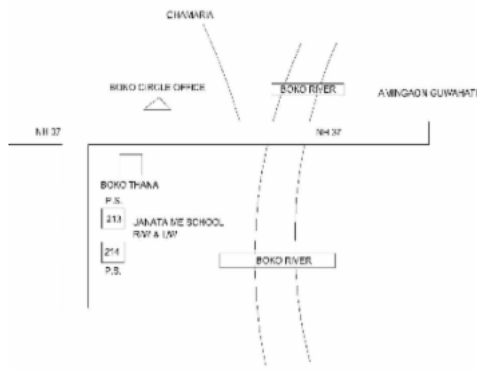

Nazri Naksha