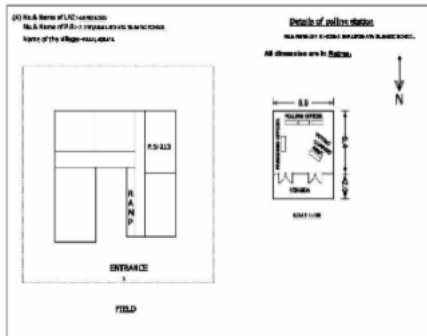

নিৰ্বাচক পঞ্জীয়ন বিষয়াৰ স্বাক্ষৰ

Nazri Naksha

Google Map View

Polling Station Building Front View

ভোটগ্রহন কেন্দ্ৰৰ সন্মুখৰ দৃশ্য

Cad View

Key MAP View

1 নাম : পিটৰ চাংমা পিতাৰ নাম: মোমেন আৰু মাৰাক ঘৰ নং : 00 বয়স : 40 লিঙ্গ : পুৰুষ	OZI0102178 ফটো উপলব্ধ	2 নাম : দেবেন মাৰাক পিতাৰ নাম: ধনীৰাম চাংমা ঘৰ নং : 1 বয়স : 94 লিঙ্গ : পুৰুষ	MRF1904605 ফটো উপলব্ধ	E 3 নাম : খেচেছ চাংমা স্বামীৰ নাম: দেবেন মাৰাক ঘৰ নং : 1 বয়স : 79 লিঙ্গ : মহিলা	MRF1904616 ফটো উপলব্ধ
4 নাম : হেপিৰিলা চাংমা পিতাৰ নাম: দেপেন্দ্র চাংমা ঘৰ নং : 1 বয়স : 62 লিঙ্গ : মহিলা	MRF1904627 ফটো উপলব্ধ	5 নাম : যোশদা ৰাভা স্বামীৰ নাম: হৰিমোহন ৰাভা ঘৰ নং : 1 বয়স : 52 লিঙ্গ : মহিলা	MRF1904570 ফটো উপলব্ধ	6 নাম : ফিল্ড মাৰাক পিতাৰ নাম: দেবেন মাৰাক ঘৰ নং : 1 বয়স : 52 লিঙ্গ : পুৰুষ	MRF1904649 ফটো উপলব্ধ
7 নাম : হেনোবালা চাংমা পিতাৰ নাম: দেবেন মাৰাক ঘৰ নং : 1 বয়স : 51 লিঙ্গ : মহিলা	MRF1904638 ফটো উপলব্ধ	8 নাম : নিৰেন্দ্র মাৰাক পিতাৰ নাম: ধমফাল চাংমা ঘৰ নং : 1 বয়স : 49 লিঙ্গ : পুৰুষ	MRF1904581 ফটো উপলব্ধ	9 নাম : আৰথি দি চাংমা পিতাৰ নাম: দেবেন এম মাৰাক ঘৰ নং : 1 বয়স : 46 লিঙ্গ : মহিলা	MRF1904650 ফটো উপলব্ধ
10 নাম : গীতালিন চাংমা স্বামীৰ নাম: নিৰেন্দ্র মাৰাক ঘৰ নং : 1 বয়স : 45 লিঙ্গ : মহিলা	MRF1904592 ফটো উপলব্ধ	11 নাম : জিনবাৰ্ড চাংমা মাতৃৰ নাম: হেপ্লিৰিলা চাংমা ঘৰ নং : 1 বয়স : 44 লিঙ্গ : পুৰুষ	MRF1904672 ফটো উপলব্ধ	12 নাম : হেমালিনা চাংমা মাতৃৰ নাম: হেপিৰিলা চাংমা ঘৰ নং : 1 বয়স : 42 লিঙ্গ : মহিলা	MRF1904661 ফটো উপলব্ধ
13 নাম : গ্লেছ চাংমা মাতৃৰ নাম: হেপ্লিৰিলা চাংমা ঘৰ নং : 1 বয়স : 37 লিঙ্গ : পুৰুষ	MRF1904694 ফটো উপলব্ধ	14 নাম : সন্তোষ ৰাভা পিতাৰ নাম: হেৰি মোহন ৰাভা ঘৰ নং : 1 বয়স : 35 লিঙ্গ : পুৰুষ	MRF0000125 ফটো উপলব্ধ	S 15 নাম : ব্ৰেদিদা এম মাৰাক স্বামীৰ নাম: বাবুল এম মাৰাক ঘৰ নং : 1 বয়স : 34 লিঙ্গ : মহিলা	MRF1124064 ফটো উপলব্ধ
16 নাম : অমিত ৰাভা পিতাৰ নাম: হৰি মোহন ৰাভা ঘৰ নং : 01 বয়স : 31 লিঙ্গ : পুৰুষ	MRF0000158 ফটো উপলব্ধ	17 নাম : ডিম্পল ৰাভা পিতাৰ নাম: হৰিমোহন ৰাভা ঘৰ নং : 1 বয়স : 30 লিঙ্গ : পুৰুষ	MRF0434050 ফটো উপলব্ধ	18 নাম : চুমিত্ৰা ৰাভা স্বামীৰ নাম: সন্তোষ ৰাভা ঘৰ নং : 1 বয়স : 27 লিঙ্গ : মহিলা	MRF0415216 ফটো উপলব্ধ
S 19 নাম : ৰিতু মণি ৰাভা পিতাৰ নাম: লক্ষন লক্ষন ঘৰ নং : 1 বয়স : 25 লিঙ্গ : মহিলা	MRF0386060 ফটো উপলব্ধ	20 নাম : চমিছ মাৰাক পিতাৰ নাম: এন্দাৰচন চাংমা ঘৰ নং : 2 বয়স : 70 লিঙ্গ : মহিলা	MRF1904763 ফটো উপলব্ধ	21 নাম : গিজিৰিলা চাংমা পিতাৰ নাম: আমিন মাৰাক ঘৰ নং : 2 বয়স : 64 লিঙ্গ : মহিলা	MRF1904730 ফটো উপলব্ধ
22 নাম : নিৰোদ ৰাভা পিতাৰ নাম: সোনসিং ৰাভা ঘৰ নং : 2 বয়স : 54 লিঙ্গ : পুৰুষ	MRF1904707 ফটো উপলব্ধ	23 নাম : এলবিচন চাংমা মাতৃৰ নাম: চমিছ মাৰাক ঘৰ নং : 1 বয়স : 51 লিঙ্গ : মহিলা	MRF1904796 ফটো উপলব্ধ	24 নাম : দেৰোনী মাৰাক পিতাৰ নাম: এন্দাৰচন চাংমা ঘৰ নং : 2 বয়স : 49 লিঙ্গ : মহিলা	MRF1904774 ফটো উপলব্ধ
25 নাম : চিৰিলা মাৰাক মাতৃৰ নাম: চমিছ মাৰাক ঘৰ নং : 2 বয়স : 49 লিঙ্গ : মহিলা	MRF1904785 ফটো উপলব্ধ	26 নাম : গোলাপী ৰাভা স্বামীৰ নাম: নিৰোদ ৰাভা ঘৰ নং : 2 বয়স : 48 লিঙ্গ : মহিলা	MRF1904718 ফটো উপলব্ধ	27 নাম : ট্ৰাইলত মাৰাক পিতাৰ নাম: হেৰিনাথ নোনবাক চাংমা ঘৰ নং : 2 বয়স : 44 লিঙ্গ : মহিলা	MRF1904741 ফটো উপলব্ধ
28 নাম : চুকিনা চাংমা স্বামীৰ নাম: ট্ৰাইলত মাৰাক ঘৰ নং : 2 বয়স : 43 লিঙ্গ : মহিলা	MRF1904752 ফটো উপলব্ধ	29 নাম : শেৰালী ৰাভা স্বামীৰ নাম: নিৰোদ ৰাভা ঘৰ নং : 2 বয়স : 39 লিঙ্গ : মহিলা	MRF1904729 ফটো উপলব্ধ	30 নাম : মীনাক্ষী আৰু মাৰাক পিতাৰ নাম: এলবিচন চাংমা ঘৰ নং : 2 বয়স : 32 লিঙ্গ : পুৰুষ	MRF0531582 ফটো উপলব্ধ