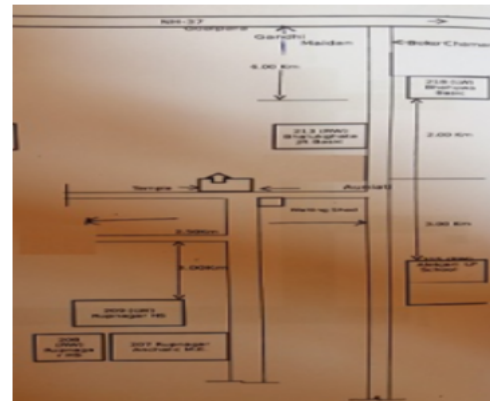

নিৰ্বাচক পঞ্জীয়ন বিষয়াৰ স্বাক্ষৰ

Nazri Naksha

Google Map View

Polling Station Building Front View

ভোটগ্রহন কেন্দ্ৰৰ সন্মুখৰ দৃশ্য

Cad View

Key MAP View

1 নাম : পিটৰ চাংমা পিতাৰ নাম: মোমেন আৰু মাৰাক ঘৰ নং : 00 বয়স : 40 লিঙ্গ : পুৰুষ	OZI0102178 ফটো উপলব্ধ	2 নাম : দেবেন মাৰাক পিতাৰ নাম: ধনীৰাম চাংমা ঘৰ নং : 1 বয়স : 94 লিঙ্গ : পুৰুষ	MRF1904605 ফটো উপলব্ধ	E 3 নাম : খেচেছ চাংমা স্বামীৰ নাম: দেবেন মাৰাক ঘৰ নং : 1 বয়স : 79 লিঙ্গ : মহিলা	MRF1904616 ফটো উপলব্ধ
4 নাম : হেপিৰিলা চাংমা পিতাৰ নাম: দেপেন্দ্র চাংমা ঘৰ নং : 1 বয়স : 62 লিঙ্গ : মহিলা	MRF1904627 ফটো উপলব্ধ	5 নাম : যোশদা ৰাভা স্বামীৰ নাম: হৰিমোহন ৰাভা ঘৰ নং : 1 বয়স : 52 লিঙ্গ : মহিলা	MRF1904570 ফটো উপলব্ধ	6 নাম : ফিল্ড মাৰাক পিতাৰ নাম: দেবেন মাৰাক ঘৰ নং : 1 বয়স : 52 লিঙ্গ : পুৰুষ	MRF1904649 ফটো উপলব্ধ
7 নাম : হেনোবালা চাংমা পিতাৰ নাম: দেবেন মাৰাক ঘৰ নং : 1 বয়স : 51 লিঙ্গ : মহিলা	MRF1904638 ফটো উপলব্ধ	8 নাম : নিৰেন্দ্র মাৰাক পিতাৰ নাম: ধমফাল চাংমা ঘৰ নং : 1 বয়স : 49 লিঙ্গ : পুৰুষ	MRF1904581 ফটো উপলব্ধ	9 নাম : আৰথি দি চাংমা পিতাৰ নাম: দেবেন এম মাৰাক ঘৰ নং : 1 বয়স : 46 লিঙ্গ : মহিলা	MRF1904650 ফটো উপলব্ধ
10 নাম : গীতালিন চাংমা স্বামীৰ নাম: নিৰেন্দ্র মাৰাক ঘৰ নং : 1 বয়স : 45 লিঙ্গ : মহিলা	MRF1904592 ফটো উপলব্ধ	11 নাম : জিনবাৰ্ড চাংমা মাতৃৰ নাম: হেপ্লিৰিলা চাংমা ঘৰ নং : 1 বয়স : 44 লিঙ্গ : পুৰুষ	MRF1904672 ফটো উপলব্ধ	12 নাম : হেমালিনা চাংমা মাতৃৰ নাম: হেপিৰিলা চাংমা ঘৰ নং : 1 বয়স : 42 লিঙ্গ : মহিলা	MRF1904661 ফটো উপলব্ধ
13 নাম : গ্লেছ চাংমা মাতৃৰ নাম: হেপ্লিৰিলা চাংমা ঘৰ নং : 1 বয়স : 37 লিঙ্গ : পুৰুষ	MRF1904694 ফটো উপলব্ধ	14 নাম : সন্তোষ ৰাভা পিতাৰ নাম: হেৰি মোহন ৰাভা ঘৰ নং : 1 বয়স : 35 লিঙ্গ : পুৰুষ	MRF0000125 ফটো উপলব্ধ	S 15 নাম : ব্ৰেদিদা এম মাৰাক স্বামীৰ নাম: বাবুল এম মাৰাক ঘৰ নং : 1 বয়স : 34 লিঙ্গ : মহিলা	MRF1124064 ফটো উপলব্ধ
16 নাম : অমিত ৰাভা পিতাৰ নাম: হৰি মোহন ৰাভা ঘৰ নং : 01 বয়স : 31 লিঙ্গ : পুৰুষ	MRF0000158 ফটো উপলব্ধ	17 নাম : ডিম্পল ৰাভা পিতাৰ নাম: হৰিমোহন ৰাভা ঘৰ নং : 1 বয়স : 30 লিঙ্গ : পুৰুষ	MRF0434050 ফটো উপলব্ধ	18 নাম : চুমিত্ৰা ৰাভা স্বামীৰ নাম: সন্তোষ ৰাভা ঘৰ নং : 1 বয়স : 27 লিঙ্গ : মহিলা	MRF0415216 ফটো উপলব্ধ
S 19 নাম : ৰিতু মণি ৰাভা পিতাৰ নাম: লক্ষন লক্ষন ঘৰ নং : 1 বয়স : 25 লিঙ্গ : মহিলা	MRF0386060 ফটো উপলব্ধ	20 নাম : চমিছ মাৰাক পিতাৰ নাম: এন্দাৰচন চাংমা ঘৰ নং : 2 বয়স : 70 লিঙ্গ : মহিলা	MRF1904763 ফটো উপলব্ধ	21 নাম : গিজিৰিলা চাংমা পিতাৰ নাম: আমিন মাৰাক ঘৰ নং : 2 বয়স : 64 লিঙ্গ : মহিলা	MRF1904730 ফটো উপলব্ধ
22 নাম : নিৰোদ ৰাভা পিতাৰ নাম: সোনসিং ৰাভা ঘৰ নং : 2 বয়স : 54 লিঙ্গ : পুৰুষ	MRF1904707 ফটো উপলব্ধ	23 নাম : এলবিচন চাংমা মাতৃৰ নাম: চমিছ মাৰাক ঘৰ নং : 1 বয়স : 51 লিঙ্গ : মহিলা	MRF1904796 ফটো উপলব্ধ	24 নাম : দেৰোনী মাৰাক পিতাৰ নাম: এন্দাৰচন চাংমা ঘৰ নং : 2 বয়স : 49 লিঙ্গ : মহিলা	MRF1904774 ফটো উপলব্ধ
25 নাম : চিৰিলা মাৰাক মাতৃৰ নাম: চমিছ মাৰাক ঘৰ নং : 2 বয়স : 49 লিঙ্গ : মহিলা	MRF1904785 ফটো উপলব্ধ	26 নাম : গোলাপী ৰাভা স্বামীৰ নাম: নিৰোদ ৰাভা ঘৰ নং : 2 বয়স : 48 লিঙ্গ : মহিলা	MRF1904718 ফটো উপলব্ধ	27 নাম : ট্ৰাইলত মাৰাক পিতাৰ নাম: হেৰিনাথ নোনবাক চাংমা ঘৰ নং : 2 বয়স : 44 লিঙ্গ : মহিলা	MRF1904741 ফটো উপলব্ধ
28 নাম : চুকিনা চাংমা স্বামীৰ নাম: ট্ৰাইলত মাৰাক ঘৰ নং : 2 বয়স : 43 লিঙ্গ : মহিলা	MRF1904752 ফটো উপলব্ধ	29 নাম : শেৰালী ৰাভা স্বামীৰ নাম: নিৰোদ ৰাভা ঘৰ নং : 2 বয়স : 39 লিঙ্গ : মহিলা	MRF1904729 ফটো উপলব্ধ	30 নাম : মীনাক্ষী আৰু মাৰাক পিতাৰ নাম: এলবিচন চাংমা ঘৰ নং : 2 বয়স : 32 লিঙ্গ : পুৰুষ	MRF0531582 ফটো উপলব্ধ