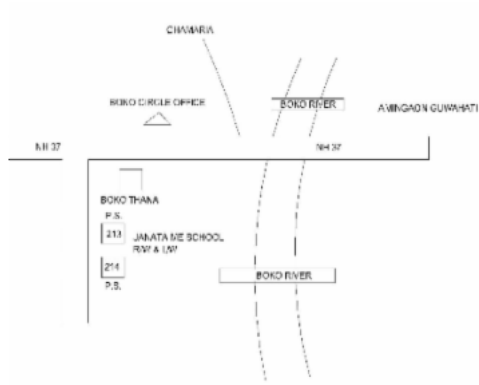

নিৰ্বাচক পঞ্জীয়ন বিষয়াৰ স্বাক্ষৰ

Nazri Naksha

Google Map View

Polling Station Building Front View

ভোটগ্রহন কেন্দ্ৰৰ সন্মুখৰ দৃশ্য

Cad View

Key MAP View

বিধানসভা সমষ্টিৰ নম্বৰ আৰু নাম : 28-বকো-ছয়গাঁও  
অংশৰ নম্বৰ আৰু নাম : 1-1নং শামুকা চুকনীয়া পাৰা গৰুধুবী