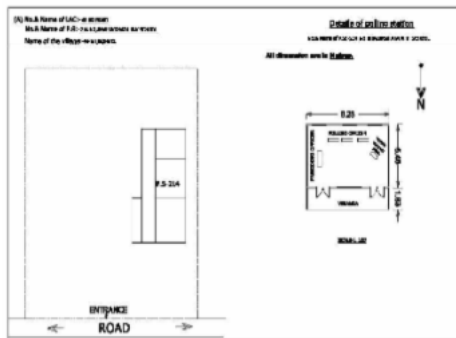

নিৰ্বাচক পঞ্জীয়ন বিষয়াৰ স্বাক্ষৰ

Nazri Naksha

Google Map View

Polling Station Building Front View

ভোটগ্রহন কেন্দ্ৰৰ সন্মুখৰ দৃশ্য

Cad View

Key MAP View

বিধানসভা সমষ্টিৰ নম্বৰ আৰু নাম : 28-বকো-ছয়গাঁও  
অংশৰ নম্বৰ আৰু নাম : 1-1নং শামুকা চুকনীয়া পাৰা গৰুধুবী