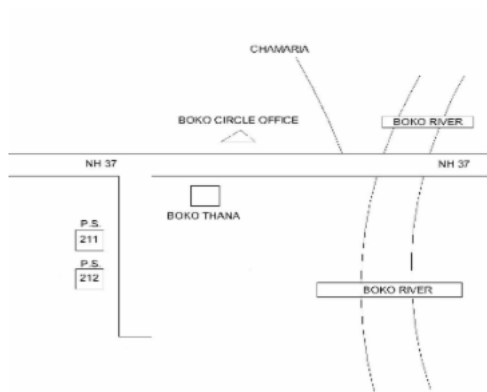

Nazri Naksha