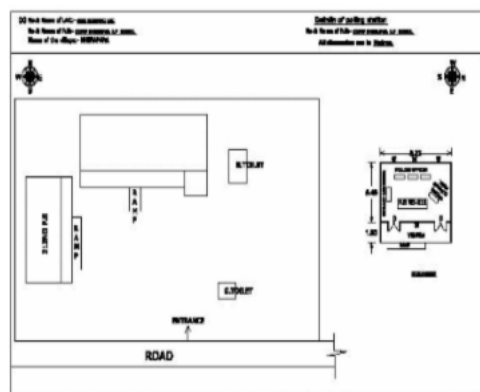

নিৰ্বাচক পঞ্জীয়ন বিষয়াৰ স্বাক্ষৰ

Nazri Naksha

Google Map View

Polling Station Building Front View

ভোটগ্ৰহন কেন্দ্ৰৰ সন্মুখৰ দৃশ্য

Cad View

Key MAP View

1 নাম : সন্ধ্যা নাথ স্বামীৰ নাম: ধমেশ্বৰ নাথ ঘৰ নং : 00 বয়স : 35 লিঙ্গ : মহিলা	OZI0086199 ফটো উপলব্ধ	2 নাম : অৰুণ ৰাভা পিতাৰ নাম: মেলা ৰাভা ঘৰ নং : 01 বয়স : 70 লিঙ্গ : পুৰুষ	MRF1894560 ফটো উপলব্ধ	3 নাম : কহিমা ৰাভা স্বামীৰ নাম: অৰুণ ৰাভা ঘৰ নং : 1 বয়স : 62 লিঙ্গ : মহিলা	MRF1894571 ফটো উপলব্ধ
4 নাম : সত্যজিত ৰাভা পিতাৰ নাম: অৰুণ ৰাভা ঘৰ নং : 01 বয়স : 33 লিঙ্গ : পুৰুষ	MRF0271213 ফটো উপলব্ধ	5 নাম : অপূৰ্ব ৰাভা পিতাৰ নাম: অৰুণ ৰাভা ঘৰ নং : 01 বয়স : 31 লিঙ্গ : পুৰুষ	MRF0529065 ফটো উপলব্ধ	6 নাম : ৰশ্মি ৰাভা স্বামীৰ নাম: অপূৰ্ব ৰাভা ঘৰ নং : 1 বয়স : 27 লিঙ্গ : মহিলা	MRF0529149 ফটো উপলব্ধ
7 নাম : ইমনমৰ্ছনা ৰাভা পিতাৰ নাম: ভীষ্ম কুমাৰ ৰাভা ঘৰ নং : 1 বয়স : 24 লিঙ্গ : মহিলা	MRF1286343 ফটো উপলব্ধ	8 নাম : বিভা ৰনি ৰাভা স্বামীৰ নাম: সত্যজিৎ ৰাভা ঘৰ নং : 01 বয়স : 24 লিঙ্গ : মহিলা	MRF2498178 ফটো উপলব্ধ	9 নাম : মেডিকা এন চাংমা পিতাৰ নাম: ৰাজু মাৰাক ঘৰ নং : 1 বয়স : 24 লিঙ্গ : মহিলা	MRF1214014 ফটো উপলব্ধ
10 নাম : প্ৰতাপ ৰাভা পিতাৰ নাম: জ্যোতিষ ৰাভা ঘৰ নং : 1 ক বয়স : 30 লিঙ্গ : পুৰুষ	MRF0269662 ফটো উপলব্ধ	11 নাম : জ্যোতিষ ৰাভা পিতাৰ নাম: নৰেন ৰাভা ঘৰ নং : 1 ক বয়স : 64 লিঙ্গ : পুৰুষ	MRF1894606 ফটো উপলব্ধ	12 নাম : বেবা ৰাভা স্বামীৰ নাম: জ্যোতিষ ৰাভা ঘৰ নং : 1 ক বয়স : 51 লিঙ্গ : মহিলা	MRF1894617 ফটো উপলব্ধ
13 নাম : পবন ৰাভা পিতাৰ নাম: মূল্য ৰাভা ঘৰ নং : 2 বয়স : 77 লিঙ্গ : পুৰুষ	MRF1894628 ফটো উপলব্ধ	14 নাম : মুলী ৰাভা স্বামীৰ নাম: পবন ৰাভা ঘৰ নং : 2 বয়স : 65 লিঙ্গ : মহিলা	MRF1894639 ফটো উপলব্ধ	15 নাম : হেমন্ত ৰাভা পিতাৰ নাম: পবন ৰাভা ঘৰ নং : 2 বয়স : 43 লিঙ্গ : পুৰুষ	MRF1894640 ফটো উপলব্ধ
16 নাম : দিগম্বৰ ৰাভা পিতাৰ নাম: পবন ৰাভা ঘৰ নং : 2 বয়স : 39 লিঙ্গ : পুৰুষ	MRF1894651 ফটো উপলব্ধ	17 নাম : মুকুন্দ ৰাভা পিতাৰ নাম: বাটাবাম ৰাভা ঘৰ নং : 002 বয়স : 35 লিঙ্গ : পুৰুষ	MRF1521632 ফটো উপলব্ধ	18 নাম : মানসী ৰাভা স্বামীৰ নাম: দিগম্বৰ ৰাভা ঘৰ নং : 02 বয়স : 32 লিঙ্গ : মহিলা	MRF1286988 ফটো উপলব্ধ
19 নাম : ৰমিলা ৰাভা পিতাৰ নাম: মূল্য ৰাভা ঘৰ নং : 2 ক বয়স : 54 লিঙ্গ : মহিলা	MRF1894684 ফটো উপলব্ধ	20 নাম : ভীষ্ম কুমাৰ ৰাভা পিতাৰ নাম: অমূল্য ৰাভা ঘৰ নং : 2 ক বয়স : 52 লিঙ্গ : পুৰুষ	MRF1894662 ফটো উপলব্ধ	21 নাম : মঞ্জু ৰাভা স্বামীৰ নাম: ভীষ্ম কুমাৰ ৰাভা ঘৰ নং : 2 ক বয়স : 47 লিঙ্গ : মহিলা	MRF1894673 ফটো উপলব্ধ
22 নাম : মুকুন্দ ৰাভা পিতাৰ নাম: মূল্য ৰাভা ঘৰ নং : 0 বয়স : 60 লিঙ্গ : পুৰুষ	MRF1894695 ফটো উপলব্ধ	23 নাম : জোনালী ৰাভা স্বামীৰ নাম: মুকুন্দ ৰাভা ঘৰ নং : 0 বয়স : 54 লিঙ্গ : মহিলা	MRF1894708 ফটো উপলব্ধ	24 নাম : ধন ৰাভা পিতাৰ নাম: মুকুন্দ ৰাভা ঘৰ নং : 0 বয়স : 38 লিঙ্গ : পুৰুষ	MRF1894719 ফটো উপলব্ধ
25 নাম : দিলীপ ৰাভা পিতাৰ নাম: নাগাৰাম ৰাভা ঘৰ নং : 8 বয়স : 56 লিঙ্গ : পুৰুষ	MRF1894731 ফটো উপলব্ধ	26 নাম : ভাগীৰথী ৰাভা পিতাৰ নাম: নাগাৰাম ৰাভা ঘৰ নং : 8 বয়স : 53 লিঙ্গ : মহিলা	MRF1894753 ফটো উপলব্ধ	27 নাম : বিদ্যাবতী ৰাভা পিতাৰ নাম: নাগাৰাম ৰাভা ঘৰ নং : 8 বয়স : 49 লিঙ্গ : মহিলা	MRF1894764 ফটো উপলব্ধ
28 নাম : দিনেশ ৰাভা মাতৃৰ নাম: ৰমেশ ৰাভা ঘৰ নং : 8 বয়স : 49 লিঙ্গ : পুৰুষ	MRF1894800 ফটো উপলব্ধ	29 নাম : সৰস্বতী ৰাভা স্বামীৰ নাম: দিলীপ ৰাভা ঘৰ নং : 8 বয়স : 47 লিঙ্গ : মহিলা	MRF1894742 ফটো উপলব্ধ	30 নাম : কুশল চন্দ্ৰ ৰাভা পিতাৰ নাম: নাগাৰাম ৰাভা ঘৰ নং : 8 বয়স : 47 লিঙ্গ : পুৰুষ	MRF1894775 ফটো উপলব্ধ