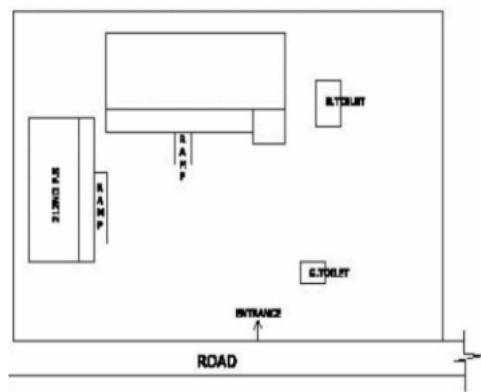

নিৰ্বাচক পঞ্জীয়ন বিষয়াৰ স্বাক্ষৰ

Nazri Naksha

Google Map View

Polling Station Building Front View

ভোটগ্ৰহন কেন্দ্ৰৰ সন্মুখৰ দৃশ্য

Cad View

Key MAP View

1 নাম : সন্ধ্যা নাথ স্বামীৰ নাম: ধমেশ্বৰ নাথ ঘৰ নং : 00 বয়স : 35 লিঙ্গ : মহিলা	OZI0086199 ফটো উপলব্ধ	2 নাম : অৰুণ ৰাভা পিতাৰ নাম: মেলা ৰাভা ঘৰ নং : 01 বয়স : 70 লিঙ্গ : পুৰুষ	MRF1894560 ফটো উপলব্ধ	3 নাম : কহিমা ৰাভা স্বামীৰ নাম: অৰুণ ৰাভা ঘৰ নং : 1 বয়স : 62 লিঙ্গ : মহিলা	MRF1894571 ফটো উপলব্ধ
4 নাম : সত্যজিত ৰাভা পিতাৰ নাম: অৰুণ ৰাভা ঘৰ নং : 01 বয়স : 33 লিঙ্গ : পুৰুষ	MRF0271213 ফটো উপলব্ধ	5 নাম : অপূৰ্ব ৰাভা পিতাৰ নাম: অৰুণ ৰাভা ঘৰ নং : 01 বয়স : 31 লিঙ্গ : পুৰুষ	MRF0529065 ফটো উপলব্ধ	6 নাম : ৰশ্মি ৰাভা স্বামীৰ নাম: অপূৰ্ব ৰাভা ঘৰ নং : 1 বয়স : 27 লিঙ্গ : মহিলা	MRF0529149 ফটো উপলব্ধ
7 নাম : ইমনমৰ্ছনা ৰাভা পিতাৰ নাম: ভীষ্ম কুমাৰ ৰাভা ঘৰ নং : 1 বয়স : 24 লিঙ্গ : মহিলা	MRF1286343 ফটো উপলব্ধ	8 নাম : বিভা ৰনি ৰাভা স্বামীৰ নাম: সত্যজিৎ ৰাভা ঘৰ নং : 01 বয়স : 24 লিঙ্গ : মহিলা	MRF2498178 ফটো উপলব্ধ	9 নাম : মেডিকা এন চাংমা পিতাৰ নাম: ৰাজু মাৰাক ঘৰ নং : 1 বয়স : 24 লিঙ্গ : মহিলা	MRF1214014 ফটো উপলব্ধ
10 নাম : প্ৰতাপ ৰাভা পিতাৰ নাম: জ্যোতিষ ৰাভা ঘৰ নং : 1 ক বয়স : 30 লিঙ্গ : পুৰুষ	MRF0269662 ফটো উপলব্ধ	11 নাম : জ্যোতিষ ৰাভা পিতাৰ নাম: নৰেন ৰাভা ঘৰ নং : 1 ক বয়স : 64 লিঙ্গ : পুৰুষ	MRF1894606 ফটো উপলব্ধ	12 নাম : বেবা ৰাভা স্বামীৰ নাম: জ্যোতিষ ৰাভা ঘৰ নং : 1 ক বয়স : 51 লিঙ্গ : মহিলা	MRF1894617 ফটো উপলব্ধ
13 নাম : পবন ৰাভা পিতাৰ নাম: মূল্য ৰাভা ঘৰ নং : 2 বয়স : 77 লিঙ্গ : পুৰুষ	MRF1894628 ফটো উপলব্ধ	14 নাম : মুলী ৰাভা স্বামীৰ নাম: পবন ৰাভা ঘৰ নং : 2 বয়স : 65 লিঙ্গ : মহিলা	MRF1894639 ফটো উপলব্ধ	15 নাম : হেমন্ত ৰাভা পিতাৰ নাম: পবন ৰাভা ঘৰ নং : 2 বয়স : 43 লিঙ্গ : পুৰুষ	MRF1894640 ফটো উপলব্ধ
16 নাম : দিগম্বৰ ৰাভা পিতাৰ নাম: পবন ৰাভা ঘৰ নং : 2 বয়স : 39 লিঙ্গ : পুৰুষ	MRF1894651 ফটো উপলব্ধ	17 নাম : মুকুন্দ ৰাভা পিতাৰ নাম: বাটাবাম ৰাভা ঘৰ নং : 002 বয়স : 35 লিঙ্গ : পুৰুষ	MRF1521632 ফটো উপলব্ধ	18 নাম : মানসী ৰাভা স্বামীৰ নাম: দিগম্বৰ ৰাভা ঘৰ নং : 02 বয়স : 32 লিঙ্গ : মহিলা	MRF1286988 ফটো উপলব্ধ
19 নাম : ৰমিলা ৰাভা পিতাৰ নাম: মূল্য ৰাভা ঘৰ নং : 2 ক বয়স : 54 লিঙ্গ : মহিলা	MRF1894684 ফটো উপলব্ধ	20 নাম : ভীষ্ম কুমাৰ ৰাভা পিতাৰ নাম: অমূল্য ৰাভা ঘৰ নং : 2 ক বয়স : 52 লিঙ্গ : পুৰুষ	MRF1894662 ফটো উপলব্ধ	21 নাম : মঞ্জু ৰাভা স্বামীৰ নাম: ভীষ্ম কুমাৰ ৰাভা ঘৰ নং : 2 ক বয়স : 47 লিঙ্গ : মহিলা	MRF1894673 ফটো উপলব্ধ
22 নাম : মুকুন্দ ৰাভা পিতাৰ নাম: মূল্য ৰাভা ঘৰ নং : 0 বয়স : 60 লিঙ্গ : পুৰুষ	MRF1894695 ফটো উপলব্ধ	23 নাম : জোনালী ৰাভা স্বামীৰ নাম: মুকুন্দ ৰাভা ঘৰ নং : 0 বয়স : 54 লিঙ্গ : মহিলা	MRF1894708 ফটো উপলব্ধ	24 নাম : ধন ৰাভা পিতাৰ নাম: মুকুন্দ ৰাভা ঘৰ নং : 0 বয়স : 38 লিঙ্গ : পুৰুষ	MRF1894719 ফটো উপলব্ধ
25 নাম : দিলীপ ৰাভা পিতাৰ নাম: নাগাৰাম ৰাভা ঘৰ নং : 8 বয়স : 56 লিঙ্গ : পুৰুষ	MRF1894731 ফটো উপলব্ধ	26 নাম : ভাগীৰথী ৰাভা পিতাৰ নাম: নাগাৰাম ৰাভা ঘৰ নং : 8 বয়স : 53 লিঙ্গ : মহিলা	MRF1894753 ফটো উপলব্ধ	27 নাম : বিদ্যাবতী ৰাভা পিতাৰ নাম: নাগাৰাম ৰাভা ঘৰ নং : 8 বয়স : 49 লিঙ্গ : মহিলা	MRF1894764 ফটো উপলব্ধ
28 নাম : দিনেশ ৰাভা মাতৃৰ নাম: ৰমেশ ৰাভা ঘৰ নং : 8 বয়স : 49 লিঙ্গ : পুৰুষ	MRF1894800 ফটো উপলব্ধ	29 নাম : সৰস্বতী ৰাভা স্বামীৰ নাম: দিলীপ ৰাভা ঘৰ নং : 8 বয়স : 47 লিঙ্গ : মহিলা	MRF1894742 ফটো উপলব্ধ	30 নাম : কুশল চন্দ্ৰ ৰাভা পিতাৰ নাম: নাগাৰাম ৰাভা ঘৰ নং : 8 বয়স : 47 লিঙ্গ : পুৰুষ	MRF1894775 ফটো উপলব্ধ