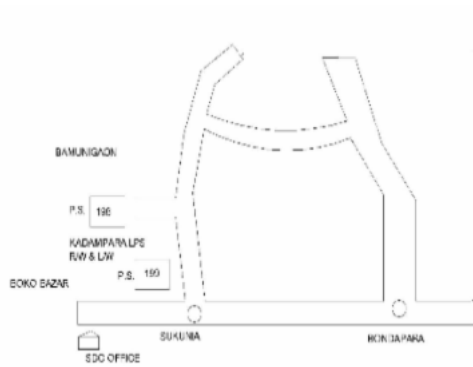

Nazri Naksha