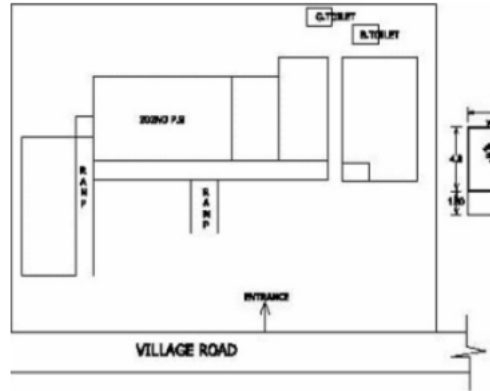

নিৰ্বাচক পঞ্জীয়ন বিষয়াৰ স্বাক্ষৰ

Nazri Naksha

Google Map View

Polling Station Building Front View

ভোটগ্রহন কেন্দ্রৰ সন্মুখৰ দৃশ্য

Cad View

Key MAP View

<p>R 1 OZI0085944</p> <p>নাম : প্ৰিয়া বড়ো মাতৃৰ নাম : দিশী বড়ো ঘৰ নং : 00 বয়স : 20 লিঙ্গ : মহিলা</p> <p>ফটো উপলব্ধ</p>	<p>2 MRF1804564</p> <p>নাম : নৃপেন চন্দ্ৰ হাজোৱাৰী পিতাৰ নাম : শংকৰ লাল হাজোৱাৰী ঘৰ নং : 1 বয়স : 62 লিঙ্গ : পুৰুষ</p> <p>ফটো উপলব্ধ</p>	<p>3 MRF1804575</p> <p>নাম : প্ৰণীতা হাজোৱাৰী স্বামীৰ নাম : নৃপেন চন্দ্ৰ হাজোৱাৰী ঘৰ নং : 1 বয়স : 52 লিঙ্গ : মহিলা</p> <p>ফটো উপলব্ধ</p>
<p># 4 MRF0249664</p> <p>নাম : ময়ূৰী হাজোৱাৰী পিতাৰ নাম : নৃপেন হাজোৱাৰী ঘৰ নং : 1 বয়স : 27 লিঙ্গ : মহিলা</p> <p>ফটো উপলব্ধ</p>	<p>S2 5 MRF0644096</p> <p>নাম : সুভামনি হাজোৱাৰী পিতাৰ নাম : নৃপেন হাজোৱাৰী ঘৰ নং : 1 বয়স : 25 লিঙ্গ : মহিলা</p> <p>ফটো উপলব্ধ</p>	<p>6 MRF1804622</p> <p>নাম : যমুনা হাজোৱাৰী স্বামীৰ নাম : দুৰ্গা হাজোৱাৰী ঘৰ নং : 2 বয়স : 54 লিঙ্গ : মহিলা</p> <p>ফটো উপলব্ধ</p>
<p>7 MRF1804633</p> <p>নাম : দীপক হাজোৱাৰী পিতাৰ নাম : দুৰ্গা হাজোৱাৰী ঘৰ নং : 2 বয়স : 38 লিঙ্গ : পুৰুষ</p> <p>ফটো উপলব্ধ</p>	<p>8 MRF1804597</p> <p>নাম : মামনী দাস হাজোৱাৰী স্বামীৰ নাম : দীপক হাজোৱাৰী ঘৰ নং : 2 বয়স : 37 লিঙ্গ : মহিলা</p> <p>ফটো উপলব্ধ</p>	<p>9 MRF1808011</p> <p>নাম : সৰলা ৰাভা স্বামীৰ নাম : কমলা কান্ত ৰাভা ঘৰ নং : 02 বয়স : 34 লিঙ্গ : মহিলা</p> <p>ফটো উপলব্ধ</p>
<p>10 MRF2520211</p> <p>নাম : চন্দামণি হাজোৱাৰী পিতাৰ নাম : দুৰ্গা হাজোৱাৰী ঘৰ নং : 2 বয়স : 21 লিঙ্গ : মহিলা</p> <p>ফটো উপলব্ধ</p>	<p>11 MRF1804655</p> <p>নাম : ইৰাৱতী ৰাভা স্বামীৰ নাম : হৰধৰ ৰাভা ঘৰ নং : 3 বয়স : 54 লিঙ্গ : মহিলা</p> <p>ফটো উপলব্ধ</p>	<p>12 MRF0517094</p> <p>নাম : বীনা বড়ো ৰাভা স্বামীৰ নাম : জ্যোতি প্ৰচাদ ৰাভা ঘৰ নং : 03 বয়স : 31 লিঙ্গ : মহিলা</p> <p>ফটো উপলব্ধ</p>
<p>13 MRF0379024</p> <p>নাম : জ্যোতি প্ৰচাদ ৰাভা পিতাৰ নাম : হৰধৰ ৰাভা ঘৰ নং : 03 বয়স : 28 লিঙ্গ : পুৰুষ</p> <p>ফটো উপলব্ধ</p>	<p>14 MRF0220889</p> <p>নাম : গবিন্দ ৰাভা পিতাৰ নাম : হৰধৰ ৰাভা ঘৰ নং : 3 বয়স : 28 লিঙ্গ : পুৰুষ</p> <p>ফটো উপলব্ধ</p>	<p>15 OZI0077594</p> <p>নাম : পৰিশা ৰায় স্বামীৰ নাম : গবিন্দ ৰাভা ঘৰ নং : 03 বয়স : 28 লিঙ্গ : মহিলা</p> <p>ফটো উপলব্ধ</p>
<p>16 MRF1804837</p> <p>নাম : বিনন্দ ৰাভা পিতাৰ নাম : ভৈৰৱ ৰাভা ঘৰ নং : 8 বয়স : 65 লিঙ্গ : পুৰুষ</p> <p>ফটো উপলব্ধ</p>	<p>17 MRF1804666</p> <p>নাম : কৰ্তিকী ৰাভা স্বামীৰ নাম : বিনন্দ ৰাভা ঘৰ নং : 8 বয়স : 62 লিঙ্গ : মহিলা</p> <p>ফটো উপলব্ধ</p>	<p>18 MRF1804702</p> <p>নাম : মিজ ৰাভা পিতাৰ নাম : কিতুৰু ৰাভা ঘৰ নং : 8 বয়স : 54 লিঙ্গ : পুৰুষ</p> <p>ফটো উপলব্ধ</p>
<p>19 MRF1804699</p> <p>নাম : জন ৰাভা স্বামীৰ নাম : মিজু ৰাভা ঘৰ নং : 8 বয়স : 49 লিঙ্গ : মহিলা</p> <p>ফটো উপলব্ধ</p>	<p>20 MRF1804677</p> <p>নাম : অভিমন্যু ৰাভা পিতাৰ নাম : বিনন্দ ৰাভা ঘৰ নং : 8 বয়স : 46 লিঙ্গ : পুৰুষ</p> <p>ফটো উপলব্ধ</p>	<p>21 MRF1804688</p> <p>নাম : গৌতম ৰাভা পিতাৰ নাম : বিনন্দ ৰাভা ঘৰ নং : 8 বয়স : 38 লিঙ্গ : পুৰুষ</p> <p>ফটো উপলব্ধ</p>
<p>22 MRF2448240</p> <p>নাম : পুৰী বড়ো স্বামীৰ নাম : অভিমন্যু ৰাভা ঘৰ নং : 8 বয়স : 36 লিঙ্গ : মহিলা</p> <p>ফটো উপলব্ধ</p>	<p>23 MRF0250241</p> <p>নাম : মনু ৰাভা পিতাৰ নাম : মগেন ৰাভা ঘৰ নং : 8 বয়স : 35 লিঙ্গ : পুৰুষ</p> <p>ফটো উপলব্ধ</p>	<p>24 MRF2448466</p> <p>নাম : কৃষ্ণা ৰাভা স্বামীৰ নাম : গৌতম ৰাভা ঘৰ নং : 8 বয়স : 32 লিঙ্গ : মহিলা</p> <p>ফটো উপলব্ধ</p>
<p>25 MRF0276873</p> <p>নাম : শ্ৰেণী ৰাভা স্বামীৰ নাম : মনু ৰাভা ঘৰ নং : 8 বয়স : 30 লিঙ্গ : মহিলা</p> <p>ফটো উপলব্ধ</p>	<p>26 MRF1804713</p> <p>নাম : বৈকুণ্ঠ ৰাভা পিতাৰ নাম : মতিৰাম ৰাভা ঘৰ নং : 5 বয়স : 46 লিঙ্গ : পুৰুষ</p> <p>ফটো উপলব্ধ</p>	<p>27 MRF1804724</p> <p>নাম : নীলকণ্ঠ ৰাভা পিতাৰ নাম : মতিৰাম ৰাভা ঘৰ নং : 5 বয়স : 45 লিঙ্গ : পুৰুষ</p> <p>ফটো উপলব্ধ</p>
<p>28 MRF1804735</p> <p>নাম : কমিতা ৰাভা স্বামীৰ নাম : নীলকণ্ঠ ৰাভা ঘৰ নং : 5 বয়স : 37 লিঙ্গ : মহিলা</p> <p>ফটো উপলব্ধ</p>	<p>29 MRF0243915</p> <p>নাম : ফিলিনা ৰাভা স্বামীৰ নাম : বৈকুণ্ঠ ৰাভা ঘৰ নং : 5 বয়স : 36 লিঙ্গ : মহিলা</p> <p>ফটো উপলব্ধ</p>	<p>30 MRF1804746</p> <p>নাম : পেটা বালা ৰাভা স্বামীৰ নাম : গেবেল ৰাভা ঘৰ নং : 6 বয়স : 71 লিঙ্গ : মহিলা</p> <p>ফটো উপলব্ধ</p>