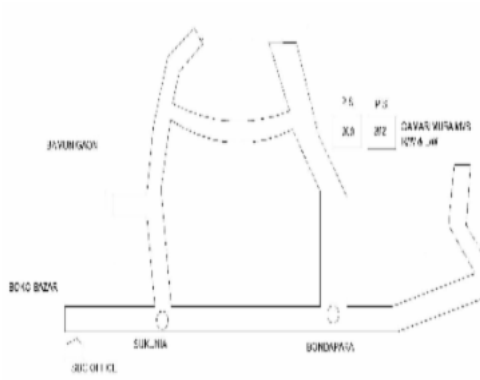

Nazri Naksha