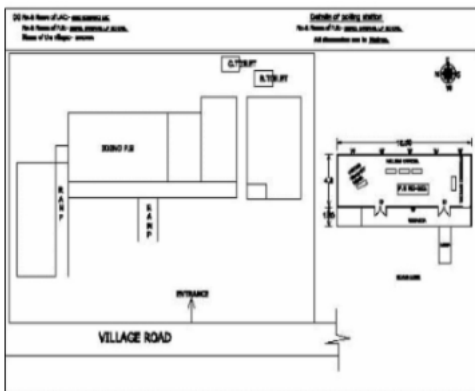

নিৰ্বাচক পঞ্জীয়ন বিষয়াৰ স্বাক্ষৰ

Nazri Naksha

Google Map View

Polling Station Building Front View

ভোটগ্রহন কেন্দ্রৰ সন্মুখৰ দৃশ্য

Cad View

Key MAP View

<p>R 1 OZI0085944</p> <p>নাম : প্ৰিয়া বড়ো মাতৃৰ নাম : দিশী বড়ো ঘৰ নং : 00 বয়স : 20 লিঙ্গ : মহিলা</p> <p>ফটো উপলব্ধ</p>	<p>2 MRF1804564</p> <p>নাম : নৃপেন চন্দ্ৰ হাজোৱাৰী পিতাৰ নাম : শংকৰ লাল হাজোৱাৰী ঘৰ নং : 1 বয়স : 62 লিঙ্গ : পুৰুষ</p> <p>ফটো উপলব্ধ</p>	<p>3 MRF1804575</p> <p>নাম : প্ৰণীতা হাজোৱাৰী স্বামীৰ নাম : নৃপেন চন্দ্ৰ হাজোৱাৰী ঘৰ নং : 1 বয়স : 52 লিঙ্গ : মহিলা</p> <p>ফটো উপলব্ধ</p>
<p># 4 MRF0249664</p> <p>নাম : ময়ূৰী হাজোৱাৰী পিতাৰ নাম : নৃপেন হাজোৱাৰী ঘৰ নং : 1 বয়স : 27 লিঙ্গ : মহিলা</p> <p>ফটো উপলব্ধ</p>	<p>S2 5 MRF0644096</p> <p>নাম : সুভামনি হাজোৱাৰী পিতাৰ নাম : নৃপেন হাজোৱাৰী ঘৰ নং : 1 বয়স : 25 লিঙ্গ : মহিলা</p> <p>ফটো উপলব্ধ</p>	<p>6 MRF1804622</p> <p>নাম : যমুনা হাজোৱাৰী স্বামীৰ নাম : দুৰ্গা হাজোৱাৰী ঘৰ নং : 2 বয়স : 54 লিঙ্গ : মহিলা</p> <p>ফটো উপলব্ধ</p>
<p>7 MRF1804633</p> <p>নাম : দীপক হাজোৱাৰী পিতাৰ নাম : দুৰ্গা হাজোৱাৰী ঘৰ নং : 2 বয়স : 38 লিঙ্গ : পুৰুষ</p> <p>ফটো উপলব্ধ</p>	<p>8 MRF1804597</p> <p>নাম : মামনী দাস হাজোৱাৰী স্বামীৰ নাম : দীপক হাজোৱাৰী ঘৰ নং : 2 বয়স : 37 লিঙ্গ : মহিলা</p> <p>ফটো উপলব্ধ</p>	<p>9 MRF1808011</p> <p>নাম : সৰলা ৰাভা স্বামীৰ নাম : কমলা কান্ত ৰাভা ঘৰ নং : 02 বয়স : 34 লিঙ্গ : মহিলা</p> <p>ফটো উপলব্ধ</p>
<p>10 MRF2520211</p> <p>নাম : চন্দামণি হাজোৱাৰী পিতাৰ নাম : দুৰ্গা হাজোৱাৰী ঘৰ নং : 2 বয়স : 21 লিঙ্গ : মহিলা</p> <p>ফটো উপলব্ধ</p>	<p>11 MRF1804655</p> <p>নাম : ইৰাৱতী ৰাভা স্বামীৰ নাম : হৰধৰ ৰাভা ঘৰ নং : 3 বয়স : 54 লিঙ্গ : মহিলা</p> <p>ফটো উপলব্ধ</p>	<p>12 MRF0517094</p> <p>নাম : বীনা বড়ো ৰাভা স্বামীৰ নাম : জ্যোতি প্ৰচাদ ৰাভা ঘৰ নং : 03 বয়স : 31 লিঙ্গ : মহিলা</p> <p>ফটো উপলব্ধ</p>
<p>13 MRF0379024</p> <p>নাম : জ্যোতি প্ৰচাদ ৰাভা পিতাৰ নাম : হৰধৰ ৰাভা ঘৰ নং : 03 বয়স : 28 লিঙ্গ : পুৰুষ</p> <p>ফটো উপলব্ধ</p>	<p>14 MRF0220889</p> <p>নাম : গবিন্দ ৰাভা পিতাৰ নাম : হৰধৰ ৰাভা ঘৰ নং : 3 বয়স : 28 লিঙ্গ : পুৰুষ</p> <p>ফটো উপলব্ধ</p>	<p>15 OZI0077594</p> <p>নাম : পৰিশা ৰায় স্বামীৰ নাম : গবিন্দ ৰাভা ঘৰ নং : 03 বয়স : 28 লিঙ্গ : মহিলা</p> <p>ফটো উপলব্ধ</p>
<p>16 MRF1804837</p> <p>নাম : বিনন্দ ৰাভা পিতাৰ নাম : ভৈৰৱ ৰাভা ঘৰ নং : 8 বয়স : 65 লিঙ্গ : পুৰুষ</p> <p>ফটো উপলব্ধ</p>	<p>17 MRF1804666</p> <p>নাম : কৰ্তিকী ৰাভা স্বামীৰ নাম : বিনন্দ ৰাভা ঘৰ নং : 8 বয়স : 62 লিঙ্গ : মহিলা</p> <p>ফটো উপলব্ধ</p>	<p>18 MRF1804702</p> <p>নাম : মিজ ৰাভা পিতাৰ নাম : কিতুৰু ৰাভা ঘৰ নং : 8 বয়স : 54 লিঙ্গ : পুৰুষ</p> <p>ফটো উপলব্ধ</p>
<p>19 MRF1804699</p> <p>নাম : জন ৰাভা স্বামীৰ নাম : মিজু ৰাভা ঘৰ নং : 8 বয়স : 49 লিঙ্গ : মহিলা</p> <p>ফটো উপলব্ধ</p>	<p>20 MRF1804677</p> <p>নাম : অভিমন্যু ৰাভা পিতাৰ নাম : বিনন্দ ৰাভা ঘৰ নং : 8 বয়স : 46 লিঙ্গ : পুৰুষ</p> <p>ফটো উপলব্ধ</p>	<p>21 MRF1804688</p> <p>নাম : গৌতম ৰাভা পিতাৰ নাম : বিনন্দ ৰাভা ঘৰ নং : 8 বয়স : 38 লিঙ্গ : পুৰুষ</p> <p>ফটো উপলব্ধ</p>
<p>22 MRF2448240</p> <p>নাম : পুৰী বড়ো স্বামীৰ নাম : অভিমন্যু ৰাভা ঘৰ নং : 8 বয়স : 36 লিঙ্গ : মহিলা</p> <p>ফটো উপলব্ধ</p>	<p>23 MRF0250241</p> <p>নাম : মনু ৰাভা পিতাৰ নাম : মগেন ৰাভা ঘৰ নং : 8 বয়স : 35 লিঙ্গ : পুৰুষ</p> <p>ফটো উপলব্ধ</p>	<p>24 MRF2448466</p> <p>নাম : কৃষ্ণা ৰাভা স্বামীৰ নাম : গৌতম ৰাভা ঘৰ নং : 8 বয়স : 32 লিঙ্গ : মহিলা</p> <p>ফটো উপলব্ধ</p>
<p>25 MRF0276873</p> <p>নাম : শ্ৰেণী ৰাভা স্বামীৰ নাম : মনু ৰাভা ঘৰ নং : 8 বয়স : 30 লিঙ্গ : মহিলা</p> <p>ফটো উপলব্ধ</p>	<p>26 MRF1804713</p> <p>নাম : বৈকুণ্ঠ ৰাভা পিতাৰ নাম : মতিৰাম ৰাভা ঘৰ নং : 5 বয়স : 46 লিঙ্গ : পুৰুষ</p> <p>ফটো উপলব্ধ</p>	<p>27 MRF1804724</p> <p>নাম : নীলকণ্ঠ ৰাভা পিতাৰ নাম : মতিৰাম ৰাভা ঘৰ নং : 5 বয়স : 45 লিঙ্গ : পুৰুষ</p> <p>ফটো উপলব্ধ</p>
<p>28 MRF1804735</p> <p>নাম : কমিতা ৰাভা স্বামীৰ নাম : নীলকণ্ঠ ৰাভা ঘৰ নং : 5 বয়স : 37 লিঙ্গ : মহিলা</p> <p>ফটো উপলব্ধ</p>	<p>29 MRF0243915</p> <p>নাম : ফিলিনা ৰাভা স্বামীৰ নাম : বৈকুণ্ঠ ৰাভা ঘৰ নং : 5 বয়স : 36 লিঙ্গ : মহিলা</p> <p>ফটো উপলব্ধ</p>	<p>30 MRF1804746</p> <p>নাম : পেটা বালা ৰাভা স্বামীৰ নাম : গেবেল ৰাভা ঘৰ নং : 6 বয়স : 71 লিঙ্গ : মহিলা</p> <p>ফটো উপলব্ধ</p>