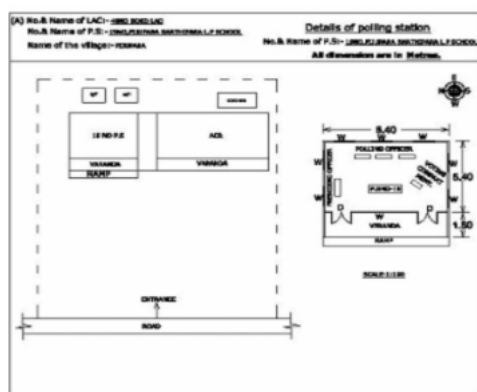

নিৰ্বাচক পঞ্জীয়ন বিষয়াৰ স্বাক্ষৰ

Nazri Naksha

Google Map View

Polling Station Building Front View

ভোটগ্ৰহন কেন্দ্ৰৰ সন্মুখৰ দৃশ্য

Cad View

Key MAP View

1 নাম : মনমোহন দাস পিতাৰ নাম: জয়দেব দাস ঘৰ নং : 1 বয়স : 51 লিঙ্গ : পুৰুষ	MRF0009069 ফটো উপলব্ধ	2 নাম : মদন দাস পিতাৰ নাম: জয়দেব দাস ঘৰ নং : 1 বয়স : 50 লিঙ্গ : পুৰুষ	MRF0009070 ফটো উপলব্ধ	3 নাম : নবনিতা দাস স্বামীৰ নাম: মনমোহন দাস ঘৰ নং : 1 বয়স : 48 লিঙ্গ : মহিলা	MRF0009071 ফটো উপলব্ধ
4 নাম : প্ৰতি দালু দাস স্বামীৰ নাম: মদন দাস ঘৰ নং : 1 বয়স : 38 লিঙ্গ : মহিলা	MRF0250688 ফটো উপলব্ধ	5 নাম : দিগ্গনকৰ দাস পিতাৰ নাম: মদন দাস ঘৰ নং : 1 বয়স : 22 লিঙ্গ : পুৰুষ	MRF2484020 ফটো উপলব্ধ	6 নাম : মুক্তি দাস স্বামীৰ নাম: ভবানী দাস ঘৰ নং : 8 বয়স : 69 লিঙ্গ : মহিলা	MRF0009072 ফটো উপলব্ধ
7 নাম : নুপেন মেধী পিতাৰ নাম: মদন মেধী ঘৰ নং : 5 বয়স : 48 লিঙ্গ : পুৰুষ	MRF0009073 ফটো উপলব্ধ	8 নাম : মীৰা মেধী স্বামীৰ নাম: নুপেন মেধী ঘৰ নং : 5 বয়স : 41 লিঙ্গ : মহিলা	MRF0009074 ফটো উপলব্ধ	9 নাম : প্ৰাণজিত মেধী পিতাৰ নাম: নুপেন মেধী ঘৰ নং : 5 বয়স : 25 লিঙ্গ : পুৰুষ	MRF1523133 ফটো উপলব্ধ
10 নাম : চুমি কলিতা মেধী স্বামীৰ নাম: প্ৰাণজিত মেধী ঘৰ নং : 005 বয়স : 21 লিঙ্গ : মহিলা	OZI0088807 ফটো উপলব্ধ	11 নাম : বীৰ্জেন মেধী পিতাৰ নাম: চন্দ্ৰ মেধী ঘৰ নং : 6 বয়স : 66 লিঙ্গ : পুৰুষ	MRF0009075 ফটো উপলব্ধ	12 নাম : প্ৰতিভা মেধী স্বামীৰ নাম: বিৰ্জেন মেধী ঘৰ নং : 6 বয়স : 54 লিঙ্গ : মহিলা	MRF0009077 ফটো উপলব্ধ
13 নাম : নিতুল মেধী পিতাৰ নাম: বিৰ্জেন মেধী ঘৰ নং : 6 বয়স : 39 লিঙ্গ : পুৰুষ	MRF0009078 ফটো উপলব্ধ	14 নাম : জুতিকা মেধী পিতাৰ নাম: বিৰ্জেন মেধী ঘৰ নং : 6 বয়স : 36 লিঙ্গ : মহিলা	MRF1634679 ফটো উপলব্ধ	15 নাম : জামিনী বালা পাঠক স্বামীৰ নাম: নাৰায়ন পাঠক ঘৰ নং : 9 বয়স : 79 লিঙ্গ : মহিলা	MRF0009079 ফটো উপলব্ধ
16 নাম : দ্বীৰ্জেন পাঠক পিতাৰ নাম: নাৰায়ন পাঠক ঘৰ নং : 9 বয়স : 62 লিঙ্গ : পুৰুষ	MRF0009080 ফটো উপলব্ধ	17 নাম : গজেন পাঠক পিতাৰ নাম: নাৰায়ন পাঠক ঘৰ নং : 9 বয়স : 56 লিঙ্গ : পুৰুষ	MRF0009081 ফটো উপলব্ধ	# 18 নাম : লক্ষ্মী পাঠক পিতাৰ নাম: নাৰায়ন পাঠক ঘৰ নং : 9 বয়স : 50 লিঙ্গ : মহিলা	MRF0009084 ফটো উপলব্ধ
19 নাম : ভাৰতী পাঠক স্বামীৰ নাম: দ্বীৰ্জেন পাঠক ঘৰ নং : 9 বয়স : 50 লিঙ্গ : মহিলা	MRF1634715 ফটো উপলব্ধ	20 নাম : বন্তী পাঠক স্বামীৰ নাম: গজেন পাঠক ঘৰ নং : 9 বয়স : 49 লিঙ্গ : মহিলা	MRF1634771 ফটো উপলব্ধ	21 নাম : শশাংক পাঠক পিতাৰ নাম: দ্বীৰ্জেন পাঠক ঘৰ নং : 9 বয়স : 31 লিঙ্গ : পুৰুষ	MRF0247007 ফটো উপলব্ধ
22 নাম : প্ৰদীপ কুমাৰ দাস পিতাৰ নাম: বুদ্ধিৰাম দাস ঘৰ নং : 8ক বয়স : 60 লিঙ্গ : পুৰুষ	MRF0009089 ফটো উপলব্ধ	23 নাম : ৰেখামনি কলিতা স্বামীৰ নাম: মহানন্দ দাস ঘৰ নং : 8খ বয়স : 52 লিঙ্গ : মহিলা	MRF0009088 ফটো উপলব্ধ	24 নাম : মহানন্দ দাস পিতাৰ নাম: বুদ্ধি দাস দাস ঘৰ নং : 8খ বয়স : 50 লিঙ্গ : পুৰুষ	MRF0009092 ফটো উপলব্ধ
25 নাম : দামোদৰ কুমাৰ দাস পিতাৰ নাম: বুদ্ধি দাস দাস ঘৰ নং : 8গ বয়স : 63 লিঙ্গ : পুৰুষ	MRF0009087 ফটো উপলব্ধ	26 নাম : বিমলা দাস স্বামীৰ নাম: দামোদৰ দাস ঘৰ নং : 8গ বয়স : 51 লিঙ্গ : মহিলা	MRF0009091 ফটো উপলব্ধ	27 নাম : দীপশিখা দাস পিতাৰ নাম: টংকেশ্বৰ দাস ঘৰ নং : 8ক বয়স : 22 লিঙ্গ : মহিলা	OZI0038372 ফটো উপলব্ধ
28 নাম : কুঞ্জবালা দাস স্বামীৰ নাম: বুদ্ধি ৰাম দাস ঘৰ নং : ৮ ক বয়স : 80 লিঙ্গ : মহিলা	MRF0009086 ফটো উপলব্ধ	29 নাম : কুলদ্বীপ দাস পিতাৰ নাম: দামোদৰ দাস ঘৰ নং : ৮ খ বয়স : 26 লিঙ্গ : পুৰুষ	MRF0365486 ফটো উপলব্ধ	30 নাম : লক্ষ্মী কান্ত মেধী পিতাৰ নাম: অতুল চন্দ্ৰ মেধী ঘৰ নং : ৮ খ বয়স : 60 লিঙ্গ : পুৰুষ	MRF0009094 ফটো উপলব্ধ