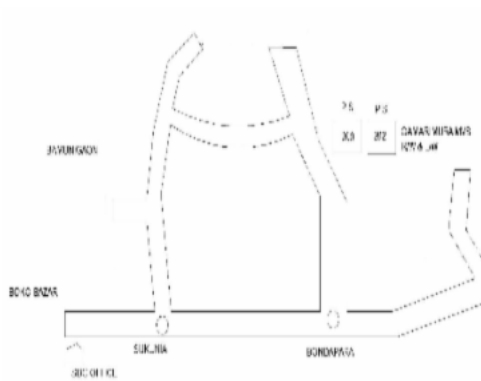

Nazri Naksha