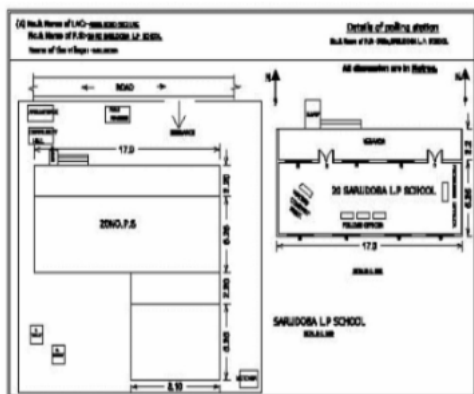

নিৰ্বাচক পঞ্জীয়ন বিষয়াৰ স্বাক্ষৰ

Nazri Naksha

Google Map View

Polling Station Building Front View

ভোটগ্ৰহন কেন্দ্ৰৰ সন্মুখৰ দৃশ্য

Cad View

Key MAP View

1 নাম : নমিতা আষ্টু সাংমা পিতাৰ নাম: বেন্দ্ৰীনি বি মাৰাক ঘৰ নং : 00 বয়স : 26 লিঙ্গ : মহিলা	MRF0679779 ফটো উপলব্ধ	2 নাম : সুনিতা সৰকাৰ স্বামীৰ নাম: অশোক দাস ঘৰ নং : 0 বয়স : 23 লিঙ্গ : মহিলা	MRF2502193 ফটো উপলব্ধ	3 নাম : ভাগ্য লতা দেবী স্বামীৰ নাম: ৰতিকান্ত শৰ্মা ঘৰ নং : 1 বয়স : 73 লিঙ্গ : মহিলা	MRF1734572 ফটো উপলব্ধ
4 নাম : জিতু মনি শৰ্মা পিতাৰ নাম: ৰতিকান্ত শৰ্মা ঘৰ নং : 1 বয়স : 42 লিঙ্গ : পুৰুষ	MRF0009507 ফটো উপলব্ধ	# 5 নাম : ৰঞ্জন কুমাৰ শৰ্মা পিতাৰ নাম: ৰতিকান্ত শৰ্মা ঘৰ নং : 1 বয়স : 47 লিঙ্গ : পুৰুষ	MRF0009508 ফটো উপলব্ধ	6 নাম : সুৰভি কলিতা শৰ্মা স্বামীৰ নাম: জিতু মনি শৰ্মা ঘৰ নং : 1 বয়স : 35 লিঙ্গ : মহিলা	MRF1523422 ফটো উপলব্ধ
7 নাম : মিনাকী শৰ্মা স্বামীৰ নাম: ৰঞ্জন কুমাৰ শৰ্মা ঘৰ নং : 1 বয়স : 32 লিঙ্গ : মহিলা	MRF0225557 ফটো উপলব্ধ	8 নাম : ভোগীৰথ কলিতা পিতাৰ নাম: মুকুন্দ কলিতা ঘৰ নং : 2 বয়স : 61 লিঙ্গ : পুৰুষ	MRF0009511 ফটো উপলব্ধ	9 নাম : গংগা কলিতা স্বামীৰ নাম: ভোগীৰথ কলিতা ঘৰ নং : 2 বয়স : 56 লিঙ্গ : মহিলা	MRF0009512 ফটো উপলব্ধ
10 নাম : নিকুঞ্জ কলিতা অন্যান্য: ভোগীৰথ কলিতা ঘৰ নং : 2 বয়স : 50 লিঙ্গ : পুৰুষ	MRF0009513 ফটো উপলব্ধ	11 নাম : জনালী কলিতা স্বামীৰ নাম: নিকুঞ্জ কলিতা ঘৰ নং : 2 বয়স : 44 লিঙ্গ : মহিলা	MRF0009514 ফটো উপলব্ধ	12 নাম : প্ৰণব কলিতা পিতাৰ নাম: ভোগীৰথ কলিতা ঘৰ নং : 2 বয়স : 32 লিঙ্গ : পুৰুষ	MRF0613737 ফটো উপলব্ধ
13 নাম : মাধবী পাল স্বামীৰ নাম: নিমল পাল ঘৰ নং : 2 বয়স : 26 লিঙ্গ : মহিলা	MRF0471037 ফটো উপলব্ধ	14 নাম : হেম চন্দ্ৰ কলিতা স্বামীৰ নাম: মুকুন্দ কলিতা ঘৰ নং : 3 বয়স : 71 লিঙ্গ : মহিলা	MRF0009515 ফটো উপলব্ধ	15 নাম : দিষ্টী কলিতা স্বামীৰ নাম: হেম চন্দ্ৰ কলিতা ঘৰ নং : 3 বয়স : 59 লিঙ্গ : মহিলা	MRF0009516 ফটো উপলব্ধ
16 নাম : পংকজ কলিতা পিতাৰ নাম: হেম চন্দ্ৰ কলিতা ঘৰ নং : 3 বয়স : 41 লিঙ্গ : পুৰুষ	MRF0009517 ফটো উপলব্ধ	S2 17 নাম : হিমাকী কলিতা পিতাৰ নাম: হেম চন্দ্ৰ কলিতা ঘৰ নং : 3 বয়স : 36 লিঙ্গ : মহিলা	MRF0009518 ফটো উপলব্ধ	18 নাম : ৰেন বালু তালুকদাৰ স্বামীৰ নাম: মানিক চন্দ্ৰ তালুকদাৰ ঘৰ নং : 8 বয়স : 77 লিঙ্গ : মহিলা	MRF0009520 ফটো উপলব্ধ
19 নাম : নলীনিবালা তালুকদাৰ স্বামীৰ নাম: মহেন্দ্ৰ তালুকদাৰ ঘৰ নং : 8 বয়স : 61 লিঙ্গ : মহিলা	MRF1734798 ফটো উপলব্ধ	20 নাম : ভবেশ তালুকদাৰ পিতাৰ নাম: মানিক চন্দ্ৰ তালুকদাৰ ঘৰ নং : 8 বয়স : 57 লিঙ্গ : পুৰুষ	MRF0009521 ফটো উপলব্ধ	21 নাম : দীপক তালুকদাৰ পিতাৰ নাম: মানিক চন্দ্ৰ তালুকদাৰ ঘৰ নং : 8 বয়স : 52 লিঙ্গ : পুৰুষ	MRF0009522 ফটো উপলব্ধ
22 নাম : সুপ্ৰভা তালুকদাৰ স্বামীৰ নাম: ভবেশ তালুকদাৰ ঘৰ নং : 8 বয়স : 51 লিঙ্গ : মহিলা	MRF0009523 ফটো উপলব্ধ	23 নাম : কৰবী তালুকদাৰ স্বামীৰ নাম: দীপক তালুকদাৰ ঘৰ নং : 8 বয়স : 47 লিঙ্গ : মহিলা	MRF0009524 ফটো উপলব্ধ	24 নাম : মনিকা তালুকদাৰ স্বামীৰ নাম: ৰতন তালুকদাৰ ঘৰ নং : 8 বয়স : 38 লিঙ্গ : মহিলা	MRF0009525 ফটো উপলব্ধ
25 নাম : মালতী তালুকদাৰ পিতাৰ নাম: মহেন্দ্ৰ তালুকদাৰ ঘৰ নং : 8 বয়স : 37 লিঙ্গ : মহিলা	MRF0009526 ফটো উপলব্ধ	26 নাম : ভক্ত তালুকদাৰ পিতাৰ নাম: মহেন্দ্ৰ তালুকদাৰ ঘৰ নং : 8 বয়স : 34 লিঙ্গ : পুৰুষ	MRF0009527 ফটো উপলব্ধ	27 নাম : সাগৰিকা তালুকদাৰ কলিতা পিতাৰ নাম: ত্ৰৈলোক্য কলিতা ঘৰ নং : 8 বয়স : 30 লিঙ্গ : মহিলা	MRF2398938 ফটো উপলব্ধ
28 নাম : ডিম্বেশ্বৰ তালুকদাৰ পিতাৰ নাম: হৰেন্দ্ৰ তালুকদাৰ ঘৰ নং : 6 বয়স : 64 লিঙ্গ : পুৰুষ	MRF1734845 ফটো উপলব্ধ	29 নাম : দেবেন তালুকদাৰ পিতাৰ নাম: হৰেন্দ্ৰ তালুকদাৰ ঘৰ নং : 6 বয়স : 62 লিঙ্গ : পুৰুষ	MRF0009530 ফটো উপলব্ধ	30 নাম : সমৰেন্দ্ৰ তালুকদাৰ পিতাৰ নাম: হৰেন্দ্ৰ তালুকদাৰ ঘৰ নং : 6 বয়স : 59 লিঙ্গ : পুৰুষ	MRF0009531 ফটো উপলব্ধ