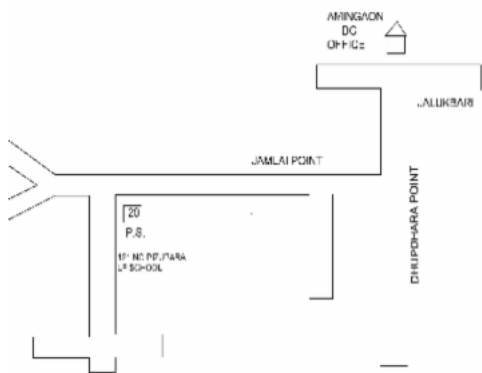

Nazri Naksha