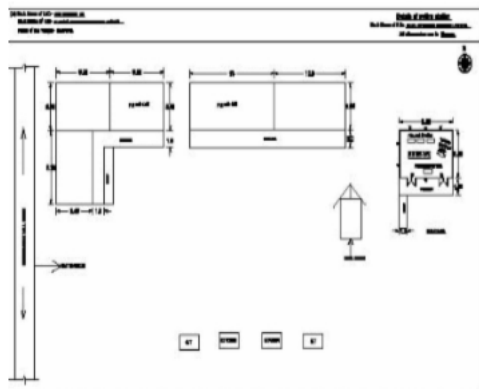

নিৰ্বাচক পঞ্জীয়ন বিষয়াৰ স্বাক্ষৰ

Nazri Naksha

Google Map View

Polling Station Building Front View

ভোটগৃহন কেন্দ্ৰৰ সন্মুখৰ দৃশ্য

Cad View

Key MAP View

1 নাম : কুশল বড়ো পিতাৰ নাম: সোনেশ্বৰ বড়ো ঘৰ নং : 00 বয়স : 49 লিঙ্গ : পুৰুষ	FRH1230600 ফটো উপলব্ধ	2 নাম : টেচাং অ চাংমা পিতাৰ নাম: চেংমান আৰু মাৰাক ঘৰ নং : 000 বয়স : 23 লিঙ্গ : পুৰুষ	FRH1382472 ফটো উপলব্ধ	3 নাম : বিনয়ধৰ বড়ো পিতাৰ নাম: টিকেন বড়ো ঘৰ নং : 00 বয়স : 22 লিঙ্গ : পুৰুষ	OZI0059071 ফটো উপলব্ধ
4 নাম : অনপ্ৰিয়া বড়ো পিতাৰ নাম: জ্যোতি প্ৰসাদ বড়ো ঘৰ নং : 00 বয়স : 21 লিঙ্গ : মহিলা	OZI007088 ফটো উপলব্ধ	5 নাম : সিম্বেৰা আৰু মাৰাক পিতাৰ নাম: জেকিংগ চাংমা ঘৰ নং : 00 বয়স : 19 লিঙ্গ : মহিলা	OZI0100339 ফটো উপলব্ধ	6 নাম : মাধব বড়ো পিতাৰ নাম: সান্ত্বৰাম বড়ো ঘৰ নং : 1 বয়স : 73 লিঙ্গ : পুৰুষ	FRH1224562 ফটো উপলব্ধ
7 নাম : মীনা বড়ো স্বামীৰ নাম: মাধব বড়ো ঘৰ নং : 01 বয়স : 67 লিঙ্গ : মহিলা	FRH1224573 ফটো উপলব্ধ	8 নাম : সঞ্জয় বড়ো পিতাৰ নাম: মাধব বড়ো ঘৰ নং : 1 বয়স : 43 লিঙ্গ : পুৰুষ	FRH1224584 ফটো উপলব্ধ	9 নাম : দিপালি বড়ো স্বামীৰ নাম: সঞ্জয় বড়ো ঘৰ নং : 1 বয়স : 39 লিঙ্গ : মহিলা	FRH1224595 ফটো উপলব্ধ
10 নাম : জীবেশ্বৰ বড়ো পিতাৰ নাম: কেশৰ ঘৰ নং : 1 বয়স : 37 লিঙ্গ : মহিলা	FRH1229045 ফটো উপলব্ধ	11 নাম : ভৱানী বড়ো স্বামীৰ নাম: ৰবীন্দ্ৰ বড়ো ঘৰ নং : 2 বয়স : 74 লিঙ্গ : মহিলা	FRH1224608 ফটো উপলব্ধ	12 নাম : নিৰদা বড়ো স্বামীৰ নাম: লক্ষী বড়ো ঘৰ নং : 02 বয়স : 50 লিঙ্গ : মহিলা	FRH1224631 ফটো উপলব্ধ
13 নাম : বৌদ ৰাভা পিতাৰ নাম: হৃদয় ৰাভা ঘৰ নং : 2 বয়স : 48 লিঙ্গ : পুৰুষ	FRH1225065 ফটো উপলব্ধ	14 নাম : লক্ষী বড়ো পিতাৰ নাম: ৰবীন্দ্ৰ বড়ো ঘৰ নং : 02 বয়স : 47 লিঙ্গ : পুৰুষ	FRH1224620 ফটো উপলব্ধ	15 নাম : বিশ্ব বড়ো পিতাৰ নাম: ৰবীন্দ্ৰ বড়ো ঘৰ নং : 2 বয়স : 44 লিঙ্গ : পুৰুষ	FRH1224619 ফটো উপলব্ধ
S 16 নাম : ৰাণী বসুমতাৰী স্বামীৰ নাম: বিশ্ব বড়ো ঘৰ নং : 2 বয়স : 36 লিঙ্গ : মহিলা	FRH1723261 ফটো উপলব্ধ	17 নাম : ৰানী বড়ো স্বামীৰ নাম: বিশ্ব বড়ো ঘৰ নং : 2 বয়স : 35 লিঙ্গ : মহিলা	OZI0002394 ফটো উপলব্ধ	18 নাম : সূৰ্ন বড়ো মাতৃৰ নাম: ভৱানী বড়ো ঘৰ নং : 2 বয়স : 33 লিঙ্গ : পুৰুষ	FRH0247346 ফটো উপলব্ধ
19 নাম : সূৰ্য্য বড়ো মাতৃৰ নাম: ভৱানী বড়ো ঘৰ নং : 2 বয়স : 30 লিঙ্গ : পুৰুষ	FRH0247528 ফটো উপলব্ধ	20 নাম : পূৰ্বি বড়ো স্বামীৰ নাম: সুজী বড়ো ঘৰ নং : 2 বয়স : 27 লিঙ্গ : মহিলা	FRH0377465 ফটো উপলব্ধ	21 নাম : সুস্মিতা বড়ো স্বামীৰ নাম: প্ৰনব বড়ো ঘৰ নং : 2 বয়স : 25 লিঙ্গ : মহিলা	OZI0037952 ফটো উপলব্ধ
22 নাম : মঞ্জুৰি বড়ো পিতাৰ নাম: লক্ষী বড়ো ঘৰ নং : 2 বয়স : 23 লিঙ্গ : মহিলা	FRH0629139 ফটো উপলব্ধ	23 নাম : বাপকন ৰাভা মাতৃৰ নাম: দোম্বে ৰাভা ঘৰ নং : 2 বয়স : 22 লিঙ্গ : পুৰুষ	OZI0035956 ফটো উপলব্ধ	24 নাম : মুন্না বড়ো পিতাৰ নাম: বিশ্ব বড়ো ঘৰ নং : 2 বয়স : 20 লিঙ্গ : পুৰুষ	OZI0001990 ফটো উপলব্ধ
25 নাম : ফুলেশ্বৰী ৰাভা স্বামীৰ নাম: ঘামেশ্বৰ ৰাভা ঘৰ নং : 3 বয়স : 67 লিঙ্গ : মহিলা	FRH1224675 ফটো উপলব্ধ	26 নাম : চক্ৰধৰ বড়ো পিতাৰ নাম: বাৰ্বেন বড়ো ঘৰ নং : 3 বয়স : 47 লিঙ্গ : মহিলা	FRH1224642 ফটো উপলব্ধ	27 নাম : লক্ষ্যধৰ ৰাভা পিতাৰ নাম: ঘামেশ্বৰ ৰাভা ঘৰ নং : 3 বয়স : 46 লিঙ্গ : পুৰুষ	FRH1224686 ফটো উপলব্ধ
28 নাম : ৰাজেশ দাস পিতাৰ নাম: গনেশ দাস ঘৰ নং : 03 বয়স : 46 লিঙ্গ : পুৰুষ	FRH1224146 ফটো উপলব্ধ	29 নাম : সবিতা ৰাভা স্বামীৰ নাম: লক্ষ্যধৰ ৰাভা ঘৰ নং : 3 বয়স : 44 লিঙ্গ : মহিলা	FRH1224697 ফটো উপলব্ধ	30 নাম : বড়ো বড়ো স্বামীৰ নাম: চক্ৰধৰ বড়ো ঘৰ নং : 3 বয়স : 43 লিঙ্গ : মহিলা	FRH1224653 ফটো উপলব্ধ