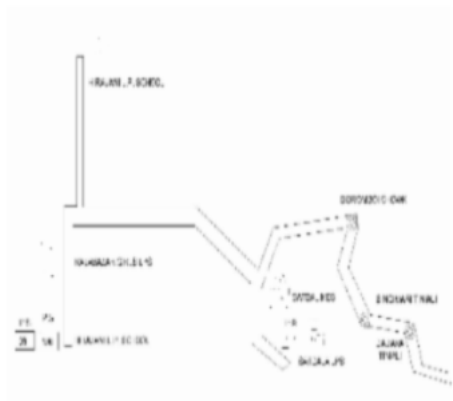

Nazri Naksha