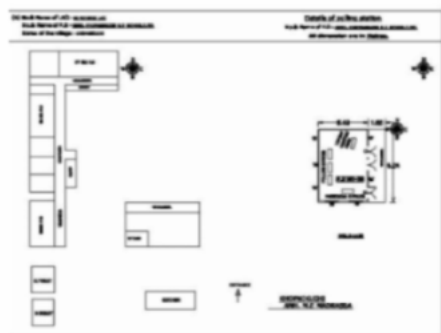

নিৰ্বাচক পঞ্জীয়ন বিষয়াৰ স্বাক্ষৰ

Nazri Naksha

Google Map View

Polling Station Building Front View

ভোটগ্ৰহন কেন্দ্ৰৰ সন্মুখৰ দৃশ্য

Cad View

Key MAP View

1 নাম : সুৰবী সূত্ৰধৰ পিতাৰ নাম: গৌড় সূত্ৰধৰ ঘৰ নং : 13 বয়স : 25 লিঙ্গ : মহিলা	OZI0005868 ফটো উপলব্ধ	2 নাম : বিনীতা দাস পিতাৰ নাম: নৰেশ দাস ঘৰ নং : 107 বয়স : 22 লিঙ্গ : পুৰুষ	OZI0034314 ফটো উপলব্ধ	3 নাম : বীনা পানি দাস স্বামীৰ নাম: পঞ্চানন্দ দাস ঘৰ নং : 100 বয়স : 79 লিঙ্গ : মহিলা	MRF0010002 ফটো উপলব্ধ
4 নাম : নিৰঞ্জন দাস পিতাৰ নাম: পঞ্চানন্দ দাস ঘৰ নং : 100 বয়স : 55 লিঙ্গ : পুৰুষ	MRF0010003 ফটো উপলব্ধ	5 নাম : ধনঞ্জয় দাস পিতাৰ নাম: পঞ্চানন্দ দাস ঘৰ নং : 100 বয়স : 45 লিঙ্গ : পুৰুষ	MRF0010004 ফটো উপলব্ধ	E 6 নাম : মনোজ কুমাৰ দাস পিতাৰ নাম: পঞ্চানন্দ দাস ঘৰ নং : 100 বয়স : 43 লিঙ্গ : পুৰুষ	MRF0010005 ফটো উপলব্ধ
# 7 নাম : মানবী দাস স্বামীৰ নাম: নিৰঞ্জন দাস ঘৰ নং : 100 বয়স : 39 লিঙ্গ : মহিলা	MRF0010006 ফটো উপলব্ধ	8 নাম : সঞ্জয় দাস পিতাৰ নাম: পঞ্চানন্দ দাস ঘৰ নং : 100 বয়স : 40 লিঙ্গ : পুৰুষ	MRF0010007 ফটো উপলব্ধ	9 নাম : বনঞ্জয় দাস মাতৃৰ নাম: বীণাপানী দাস ঘৰ নং : 100 বয়স : 37 লিঙ্গ : পুৰুষ	MRF0010008 ফটো উপলব্ধ
10 নাম : মিতালী সৰকাৰ স্বামীৰ নাম: ধনঞ্জয় দাস ঘৰ নং : 100 বয়স : 34 লিঙ্গ : মহিলা	MRF0010010 ফটো উপলব্ধ	11 নাম : সৰস্বতী দাস স্বামীৰ নাম: মনোজ দাস ঘৰ নং : 100 বয়স : 33 লিঙ্গ : মহিলা	MRF0010011 ফটো উপলব্ধ	# 12 নাম : নৰেশ দাস পিতাৰ নাম: তাৰাচান চন্দ্ৰ দাস ঘৰ নং : 130 ক বয়স : 51 লিঙ্গ : পুৰুষ	MRF0645119 ফটো উপলব্ধ
13 নাম : আৰতী দাস স্বামীৰ নাম: নৰেশ দাস ঘৰ নং : 130 ক বয়স : 37 লিঙ্গ : মহিলা	MRF0644922 ফটো উপলব্ধ	14 নাম : ভনীতা দাস পিতাৰ নাম: নৰেশ দাস ঘৰ নং : 100(ক) বয়স : 26 লিঙ্গ : মহিলা	MRF1291269 ফটো উপলব্ধ	15 নাম : গংগা চৰন দাস পিতাৰ নাম: প্ৰেমানন্দ দাস ঘৰ নং : 101 বয়স : 76 লিঙ্গ : পুৰুষ	MRF0010012 ফটো উপলব্ধ
16 নাম : বিশখা দাস স্বামীৰ নাম: শ্ৰী গংগা চৰন দাস ঘৰ নং : 101 বয়স : 63 লিঙ্গ : মহিলা	MRF0010013 ফটো উপলব্ধ	17 নাম : প্ৰানজিত দাস পিতাৰ নাম: গংগা চৰন দাস ঘৰ নং : 101 বয়স : 34 লিঙ্গ : পুৰুষ	MRF0010014 ফটো উপলব্ধ	18 নাম : সুমকী বোসাক দাস স্বামীৰ নাম: প্ৰানজিত দাস ঘৰ নং : 131 বয়স : 22 লিঙ্গ : মহিলা	OZI0059774 ফটো উপলব্ধ
19 নাম : বীতা মনি দাস পিতাৰ নাম: গংগা চৰন দাস ঘৰ নং : 131 বয়স : 21 লিঙ্গ : মহিলা	OZI0059816 ফটো উপলব্ধ	20 নাম : লক্ষ্মন দাস পিতাৰ নাম: প্ৰেমানন্দ দাস ঘৰ নং : 102 বয়স : 58 লিঙ্গ : পুৰুষ	MRF0010015 ফটো উপলব্ধ	# 21 নাম : ভৰত দাস পিতাৰ নাম: প্ৰেমানন্দ দাস ঘৰ নং : 102 বয়স : 50 লিঙ্গ : পুৰুষ	MRF0010016 ফটো উপলব্ধ
22 নাম : প্ৰমিলা দাস স্বামীৰ নাম: লক্ষণ দাস ঘৰ নং : 102 বয়স : 49 লিঙ্গ : মহিলা	MRF0010018 ফটো উপলব্ধ	23 নাম : ৰাজিব দাস পিতাৰ নাম: ভৰত দাস ঘৰ নং : 102 বয়স : 26 লিঙ্গ : পুৰুষ	MRF1201953 ফটো উপলব্ধ	24 নাম : মহানন্দ দাস পিতাৰ নাম: লক্ষণ দাস ঘৰ নং : 132 বয়স : 24 লিঙ্গ : পুৰুষ	MRF0560052 ফটো উপলব্ধ
25 নাম : বুলবুলি দাস পিতাৰ নাম: ভৰত দাস ঘৰ নং : 102 বয়স : 23 লিঙ্গ : মহিলা	MRF1394188 ফটো উপলব্ধ	26 নাম : কেশব দাস পিতাৰ নাম: ভৰত দাস ঘৰ নং : 132 বয়স : 20 লিঙ্গ : পুৰুষ	OZI0011007 ফটো উপলব্ধ	27 নাম : ৰাম প্ৰসাদ দাস পিতাৰ নাম: প্ৰেমানন্দ দাস ঘৰ নং : 100 বয়স : 64 লিঙ্গ : পুৰুষ	MRF0010019 ফটো উপলব্ধ
28 নাম : ভবানী দাস স্বামীৰ নাম: ৰামপ্ৰসাদ দাস ঘৰ নং : 100 বয়স : 56 লিঙ্গ : মহিলা	MRF0010020 ফটো উপলব্ধ	29 নাম : বিচিত্ৰ দাস পিতাৰ নাম: ৰামপ্ৰসাদ দাস ঘৰ নং : 100 বয়স : 34 লিঙ্গ : পুৰুষ	MRF0010021 ফটো উপলব্ধ	30 নাম : ৰমেশ দাস পিতাৰ নাম: ৰামপ্ৰসাদ দাস ঘৰ নং : 100 বয়স : 26 লিঙ্গ : পুৰুষ	MRF1284785 ফটো উপলব্ধ