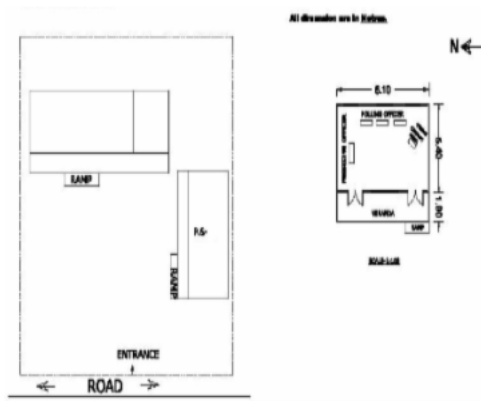

নিৰ্বাচক পঞ্জীয়ন বিষয়াৰ স্বাক্ষৰ

Nazri Naksha

Google Map View

Polling Station Building Front View

ভোটগ্ৰহন কেন্দ্ৰৰ সন্মুখৰ দৃশ্য

Cad View

Key MAP View

1 নাম : ধুবজ্যোতি ৰাভা পিতাৰ নাম: নিৰঞ্জন ৰাভা ঘৰ নং : 00 বয়স : 28 লিঙ্গ : পুৰুষ	FRH0399865 ফটো উপলব্ধ	S 2 নাম : সঞ্জয় ৰাভা পিতাৰ নাম: চন্দ্ৰ ঘৰ নং : 1 বয়স : 26 লিঙ্গ : পুৰুষ	OZI0060236 ফটো উপলব্ধ	3 নাম : প্ৰানজিত ৰাভা পিতাৰ নাম: জাহ্নেশ্বৰ ৰাভা ঘৰ নং : 01 বয়স : 22 লিঙ্গ : পুৰুষ	OZI0088138 ফটো উপলব্ধ
4 নাম : ৰাজেন ৰাভা পিতাৰ নাম: গুনা ৰাভা ঘৰ নং : 2 বয়স : 54 লিঙ্গ : পুৰুষ	FRH1904569 ফটো উপলব্ধ	5 নাম : ৰূপবতী ৰাভা স্বামীৰ নাম: ৰাজেন ৰাভা ঘৰ নং : 2 বয়স : 49 লিঙ্গ : মহিলা	FRH1904570 ফটো উপলব্ধ	6 নাম : হৃদয় ৰাভা পিতাৰ নাম: ৰাজেন ৰাভা ঘৰ নং : 02 বয়স : 23 লিঙ্গ : পুৰুষ	OZI0111898 ফটো উপলব্ধ
7 নাম : সমিৰণ ৰাভা পিতাৰ নাম: বৃন্দাবন ৰাভা ঘৰ নং : 2 বয়স : 19 লিঙ্গ : পুৰুষ	OZI0125609 ফটো উপলব্ধ	8 নাম : পদ্মা কান্ত ৰাভা পিতাৰ নাম: লাংগতু ৰাম ৰাভা ঘৰ নং : 0 বয়স : 68 লিঙ্গ : পুৰুষ	FRH1904581 ফটো উপলব্ধ	9 নাম : লালমতী ৰাভা স্বামীৰ নাম: পদ্মা কান্ত ৰাভা ঘৰ নং : 0 বয়স : 64 লিঙ্গ : মহিলা	FRH1904592 ফটো উপলব্ধ
10 নাম : জ্যোতিষ ৰাভা পিতাৰ নাম: পদ্মা কান্ত ৰাভা ঘৰ নং : 0 বয়স : 45 লিঙ্গ : পুৰুষ	FRH1904605 ফটো উপলব্ধ	11 নাম : প্ৰাজুল ৰাভা পিতাৰ নাম: পদ্মাকান্ত ৰাভা ঘৰ নং : 0 বয়স : 43 লিঙ্গ : পুৰুষ	FRH1904627 ফটো উপলব্ধ	12 নাম : দিগম্বৰ ৰাভা পিতাৰ নাম: পদ্মা কান্ত ৰাভা ঘৰ নং : 0 বয়স : 40 লিঙ্গ : পুৰুষ	FRH1904638 ফটো উপলব্ধ
13 নাম : মনোমতী ৰাভা স্বামীৰ নাম: জ্যোতিষ ৰাভা ঘৰ নং : 0 বয়স : 40 লিঙ্গ : মহিলা	FRH1904616 ফটো উপলব্ধ	R 14 নাম : ভেলু ৰাভা পিতাৰ নাম: ৰূপেন ৰাভা ঘৰ নং : 8 বয়স : 49 লিঙ্গ : পুৰুষ	FRH1904649 ফটো উপলব্ধ	15 নাম : কুঞ্জ ৰাভা স্বামীৰ নাম: ভেলু ৰাভা ঘৰ নং : 8 বয়স : 39 লিঙ্গ : মহিলা	FRH0297812 ফটো উপলব্ধ
S 16 নাম : অনজ কলিতা পিতাৰ নাম: ভূৱন কলিতা ঘৰ নং : 8 বয়স : 25 লিঙ্গ : পুৰুষ	FRH5757893 ফটো উপলব্ধ	17 নাম : বদন ৰাভা পিতাৰ নাম: গৌপী ৰাভা ঘৰ নং : 5 বয়স : 58 লিঙ্গ : পুৰুষ	FRH1904650 ফটো উপলব্ধ	18 নাম : প্ৰতিভা ৰাভা স্বামীৰ নাম: বদন ৰাভা ঘৰ নং : 5 বয়স : 53 লিঙ্গ : মহিলা	FRH1904661 ফটো উপলব্ধ
19 নাম : দেবজানী ৰাভা স্বামীৰ নাম: জিতুমাণি ৰাভা ঘৰ নং : 5 বয়স : 40 লিঙ্গ : মহিলা	FRH1904683 ফটো উপলব্ধ	20 নাম : পদ্মা ৰাভা স্বামীৰ নাম: উমেশ ৰাভা ঘৰ নং : 6 বয়স : 67 লিঙ্গ : মহিলা	FRH1904718 ফটো উপলব্ধ	21 নাম : কাঞ্চন ৰাভা স্বামীৰ নাম: বিপিন ৰাভা ঘৰ নং : 6 বয়স : 51 লিঙ্গ : মহিলা	FRH1904707 ফটো উপলব্ধ
22 নাম : সুবৰ্ন ৰাভা পিতাৰ নাম: উমেশ ৰাভা ঘৰ নং : 6 বয়স : 47 লিঙ্গ : পুৰুষ	FRH1904729 ফটো উপলব্ধ	23 নাম : নীলকান্ত ৰাভা পিতাৰ নাম: উমেশ ৰাভা ঘৰ নং : 6 বয়স : 45 লিঙ্গ : পুৰুষ	FRH1904741 ফটো উপলব্ধ	24 নাম : কুহিলা ৰাভা স্বামীৰ নাম: সুবৰ্ন ৰাভা ঘৰ নং : 6 বয়স : 43 লিঙ্গ : মহিলা	FRH1904730 ফটো উপলব্ধ
25 নাম : গিৰোদা ৰাভা স্বামীৰ নাম: নীলকান্ত ৰাভা ঘৰ নং : 6 বয়স : 41 লিঙ্গ : মহিলা	FRH1904752 ফটো উপলব্ধ	26 নাম : কান্তেশ্বৰ ৰাভা পিতাৰ নাম: উমেশ ৰাভা ঘৰ নং : 6 বয়স : 40 লিঙ্গ : পুৰুষ	FRH1904763 ফটো উপলব্ধ	27 নাম : মামনি ৰাভা স্বামীৰ নাম: কান্তেশ্বৰ ৰাভা ঘৰ নং : 6 বয়স : 38 লিঙ্গ : মহিলা	FRH1904774 ফটো উপলব্ধ
28 নাম : মিহিৰ ৰাভা পিতাৰ নাম: বিপিন ৰাভা ঘৰ নং : 6 বয়স : 35 লিঙ্গ : পুৰুষ	FRH0298570 ফটো উপলব্ধ	29 নাম : নিপেন্দ্ৰ ৰাভা পিতাৰ নাম: বিপিন ৰাভা ঘৰ নং : 6 বয়স : 29 লিঙ্গ : পুৰুষ	FRH0299032 ফটো উপলব্ধ	30 নাম : সৰ্বীমা ৰাভা স্বামীৰ নাম: নিপেন্দ্ৰ ৰাভা ঘৰ নং : 6 বয়স : 27 লিঙ্গ : মহিলা	FRH0298133 ফটো উপলব্ধ