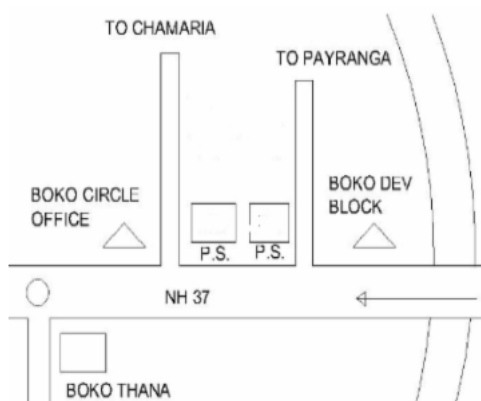

নিৰ্বাচক পঞ্জীয়ন বিষয়াৰ স্বাক্ষৰ

Nazri Naksha

Google Map View

Polling Station Building Front View

ভোটগ্ৰহন কেন্দ্ৰৰ সন্মুখৰ দৃশ্য

Cad View

Key MAP View

1 নাম : ধুবজ্যোতি ৰাভা পিতাৰ নাম: নিৰঞ্জন ৰাভা ঘৰ নং : 00 বয়স : 28 লিঙ্গ : পুৰুষ	FRH0399865 ফটো উপলব্ধ	S 2 নাম : সঞ্জয় ৰাভা পিতাৰ নাম: চন্দ্ৰ ঘৰ নং : 1 বয়স : 26 লিঙ্গ : পুৰুষ	OZI0060236 ফটো উপলব্ধ	3 নাম : প্ৰানজিত ৰাভা পিতাৰ নাম: জাহ্নেশ্বৰ ৰাভা ঘৰ নং : 01 বয়স : 22 লিঙ্গ : পুৰুষ	OZI0088138 ফটো উপলব্ধ
4 নাম : ৰাজেন ৰাভা পিতাৰ নাম: গুনা ৰাভা ঘৰ নং : 2 বয়স : 54 লিঙ্গ : পুৰুষ	FRH1904569 ফটো উপলব্ধ	5 নাম : ৰূপবতী ৰাভা স্বামীৰ নাম: ৰাজেন ৰাভা ঘৰ নং : 2 বয়স : 49 লিঙ্গ : মহিলা	FRH1904570 ফটো উপলব্ধ	6 নাম : হৃদয় ৰাভা পিতাৰ নাম: ৰাজেন ৰাভা ঘৰ নং : 02 বয়স : 23 লিঙ্গ : পুৰুষ	OZI0111898 ফটো উপলব্ধ
7 নাম : সমিৰণ ৰাভা পিতাৰ নাম: বৃন্দাবন ৰাভা ঘৰ নং : 2 বয়স : 19 লিঙ্গ : পুৰুষ	OZI0125609 ফটো উপলব্ধ	8 নাম : পদ্মা কান্ত ৰাভা পিতাৰ নাম: লাংগতু ৰাম ৰাভা ঘৰ নং : 0 বয়স : 68 লিঙ্গ : পুৰুষ	FRH1904581 ফটো উপলব্ধ	9 নাম : লালমতী ৰাভা স্বামীৰ নাম: পদ্মা কান্ত ৰাভা ঘৰ নং : 0 বয়স : 64 লিঙ্গ : মহিলা	FRH1904592 ফটো উপলব্ধ
10 নাম : জ্যোতিষ ৰাভা পিতাৰ নাম: পদ্মা কান্ত ৰাভা ঘৰ নং : 0 বয়স : 45 লিঙ্গ : পুৰুষ	FRH1904605 ফটো উপলব্ধ	11 নাম : প্ৰাজুল ৰাভা পিতাৰ নাম: পদ্মাকান্ত ৰাভা ঘৰ নং : 0 বয়স : 43 লিঙ্গ : পুৰুষ	FRH1904627 ফটো উপলব্ধ	12 নাম : দিগম্বৰ ৰাভা পিতাৰ নাম: পদ্মা কান্ত ৰাভা ঘৰ নং : 0 বয়স : 40 লিঙ্গ : পুৰুষ	FRH1904638 ফটো উপলব্ধ
13 নাম : মনোমতী ৰাভা স্বামীৰ নাম: জ্যোতিষ ৰাভা ঘৰ নং : 0 বয়স : 40 লিঙ্গ : মহিলা	FRH1904616 ফটো উপলব্ধ	R 14 নাম : ভেলু ৰাভা পিতাৰ নাম: ৰূপেন ৰাভা ঘৰ নং : 8 বয়স : 49 লিঙ্গ : পুৰুষ	FRH1904649 ফটো উপলব্ধ	15 নাম : কুঞ্জ ৰাভা স্বামীৰ নাম: ভেলু ৰাভা ঘৰ নং : 8 বয়স : 39 লিঙ্গ : মহিলা	FRH0297812 ফটো উপলব্ধ
S 16 নাম : অনজ কলিতা পিতাৰ নাম: ভূৱন কলিতা ঘৰ নং : 8 বয়স : 25 লিঙ্গ : পুৰুষ	FRH5757893 ফটো উপলব্ধ	17 নাম : বদন ৰাভা পিতাৰ নাম: গৌপী ৰাভা ঘৰ নং : 5 বয়স : 58 লিঙ্গ : পুৰুষ	FRH1904650 ফটো উপলব্ধ	18 নাম : প্ৰতিভা ৰাভা স্বামীৰ নাম: বদন ৰাভা ঘৰ নং : 5 বয়স : 53 লিঙ্গ : মহিলা	FRH1904661 ফটো উপলব্ধ
19 নাম : দেবজানী ৰাভা স্বামীৰ নাম: জিতুমাণি ৰাভা ঘৰ নং : 5 বয়স : 40 লিঙ্গ : মহিলা	FRH1904683 ফটো উপলব্ধ	20 নাম : পদ্মা ৰাভা স্বামীৰ নাম: উমেশ ৰাভা ঘৰ নং : 6 বয়স : 67 লিঙ্গ : মহিলা	FRH1904718 ফটো উপলব্ধ	21 নাম : কাঞ্চন ৰাভা স্বামীৰ নাম: বিপিন ৰাভা ঘৰ নং : 6 বয়স : 51 লিঙ্গ : মহিলা	FRH1904707 ফটো উপলব্ধ
22 নাম : সুবৰ্ন ৰাভা পিতাৰ নাম: উমেশ ৰাভা ঘৰ নং : 6 বয়স : 47 লিঙ্গ : পুৰুষ	FRH1904729 ফটো উপলব্ধ	23 নাম : নীলকান্ত ৰাভা পিতাৰ নাম: উমেশ ৰাভা ঘৰ নং : 6 বয়স : 45 লিঙ্গ : পুৰুষ	FRH1904741 ফটো উপলব্ধ	24 নাম : কুহিলা ৰাভা স্বামীৰ নাম: সুবৰ্ন ৰাভা ঘৰ নং : 6 বয়স : 43 লিঙ্গ : মহিলা	FRH1904730 ফটো উপলব্ধ
25 নাম : গিৰোদা ৰাভা স্বামীৰ নাম: নীলকান্ত ৰাভা ঘৰ নং : 6 বয়স : 41 লিঙ্গ : মহিলা	FRH1904752 ফটো উপলব্ধ	26 নাম : কান্তেশ্বৰ ৰাভা পিতাৰ নাম: উমেশ ৰাভা ঘৰ নং : 6 বয়স : 40 লিঙ্গ : পুৰুষ	FRH1904763 ফটো উপলব্ধ	27 নাম : মামনি ৰাভা স্বামীৰ নাম: কান্তেশ্বৰ ৰাভা ঘৰ নং : 6 বয়স : 38 লিঙ্গ : মহিলা	FRH1904774 ফটো উপলব্ধ
28 নাম : মিহিৰ ৰাভা পিতাৰ নাম: বিপিন ৰাভা ঘৰ নং : 6 বয়স : 35 লিঙ্গ : পুৰুষ	FRH0298570 ফটো উপলব্ধ	29 নাম : নিপেন্দ্ৰ ৰাভা পিতাৰ নাম: বিপিন ৰাভা ঘৰ নং : 6 বয়স : 29 লিঙ্গ : পুৰুষ	FRH0299032 ফটো উপলব্ধ	30 নাম : সৰ্বীমা ৰাভা স্বামীৰ নাম: নিপেন্দ্ৰ ৰাভা ঘৰ নং : 6 বয়স : 27 লিঙ্গ : মহিলা	FRH0298133 ফটো উপলব্ধ