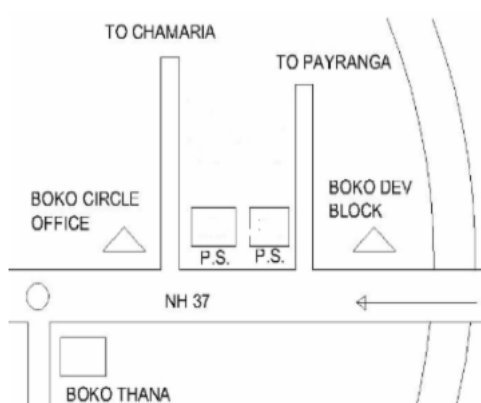

নিৰ্বাচক পঞ্জীয়ন বিষয়াৰ স্বাক্ষৰ

Nazri Naksha

Google Map View

Polling Station Building Front View

ভোটগ্ৰহন কেন্দ্ৰৰ সন্মুখৰ দৃশ্য

Cad View

Key MAP View

1 নাম : বুদুৰা পিতাৰ নাম: মিটিং ৰাভা ঘৰ নং : 1 বয়স : 48 লিঙ্গ : পুৰুষ	FRH1924578 ফটো উপলব্ধ	2 নাম : আইকন ৰাভা স্বামীৰ নাম: বুদুৰা ৰাভা ঘৰ নং : 1 বয়স : 40 লিঙ্গ : মহিলা	FRH1924589 ফটো উপলব্ধ	3 নাম : প্রলয় ৰাভা পিতাৰ নাম: মিটিং ৰাভা ঘৰ নং : 1 বয়স : 37 লিঙ্গ : পুৰুষ	FRH1924590 ফটো উপলব্ধ
4 নাম : দিকু কুমাৰ ৰাভা পিতাৰ নাম: বুদুৰা ৰাভা ঘৰ নং : 1 বয়স : 22 লিঙ্গ : পুৰুষ	FRH1733567 ফটো উপলব্ধ	5 নাম : খন্দো ৰাভা পিতাৰ নাম: মাণিক ৰাভা ঘৰ নং : 2 বয়স : 58 লিঙ্গ : পুৰুষ	FRH1924603 ফটো উপলব্ধ	6 নাম : বিচিত্ৰা ৰাভা স্বামীৰ নাম: খন্দো ৰাভা ঘৰ নং : 2 বয়স : 52 লিঙ্গ : মহিলা	FRH1924614 ফটো উপলব্ধ
7 নাম : ৰতন ৰাভা পিতাৰ নাম: খন্দো ৰাভা ঘৰ নং : 2 বয়স : 38 লিঙ্গ : পুৰুষ	FRH1924625 ফটো উপলব্ধ	8 নাম : মনেশ্বৰ ৰাভা পিতাৰ নাম: খন্দো ৰাভা ঘৰ নং : 2 বয়স : 33 লিঙ্গ : পুৰুষ	FRH1924658 ফটো উপলব্ধ	9 নাম : লিটিল ৰাভা পিতাৰ নাম: মুক্তা ৰাভা ঘৰ নং : 09 বয়স : 51 লিঙ্গ : পুৰুষ	FRH1924636 ফটো উপলব্ধ
10 নাম : গংগা ৰাভা স্বামীৰ নাম: লিটিল ৰাভা ঘৰ নং : 09 বয়স : 45 লিঙ্গ : মহিলা	FRH1924647 ফটো উপলব্ধ	11 নাম : দেবানন ৰাভা পিতাৰ নাম: লিটিল ৰাভা ঘৰ নং : 09 বয়স : 26 লিঙ্গ : পুৰুষ	FRH0248146 ফটো উপলব্ধ	12 নাম : জেউতি ৰাভা স্বামীৰ নাম: দেবানন ৰাভা ঘৰ নং : 9 বয়স : 26 লিঙ্গ : মহিলা	FRH0486654 ফটো উপলব্ধ
13 নাম : বুদ্ধিণী ৰাভা পিতাৰ নাম: লিটিল ৰাভা ঘৰ নং : 3 বয়স : 25 লিঙ্গ : মহিলা	FRH0464479 ফটো উপলব্ধ	14 নাম : অৰূপ ৰাভা পিতাৰ নাম: দলে ৰাভা ঘৰ নং : 5 বয়স : 41 লিঙ্গ : মহিলা	FRH1924681 ফটো উপলব্ধ	15 নাম : সুবলা ৰাভা স্বামীৰ নাম: দিলিপ ৰাভা ঘৰ নং : 5 বয়স : 39 লিঙ্গ : মহিলা	FRH1924670 ফটো উপলব্ধ
16 নাম : তপেশ্বৰ ৰাভা পিতাৰ নাম: দলে ৰাভা ঘৰ নং : 5 বয়স : 37 লিঙ্গ : পুৰুষ	FRH1924705 ফটো উপলব্ধ	17 নাম : সঞ্জিত ৰাভা মাতৃৰ নাম: বসন্ত ৰাভা ঘৰ নং : 5 বয়স : 32 লিঙ্গ : পুৰুষ	FRH1924716 ফটো উপলব্ধ	18 নাম : অঞ্জুমানি ৰাভা স্বামীৰ নাম: তপেশ্বৰ ৰাভা ঘৰ নং : 5 বয়স : 30 লিঙ্গ : মহিলা	FRH2010540 ফটো উপলব্ধ
19 নাম : প্ৰাঞ্জল ৰাভা মাতৃৰ নাম: সুবলা ৰাভা ঘৰ নং : 5 বয়স : 25 লিঙ্গ : পুৰুষ	FRH1289370 ফটো উপলব্ধ	#2 20 নাম : ভাগ্য ৰাভা পিতাৰ নাম: অৰূপ ৰাভা ঘৰ নং : 5 বয়স : 19 লিঙ্গ : পুৰুষ	OZI0124255 ফটো উপলব্ধ	21 নাম : কৰুণা ৰাভা পিতাৰ নাম: দলে ৰাভা ঘৰ নং : 6 বয়স : 61 লিঙ্গ : পুৰুষ	FRH1924738 ফটো উপলব্ধ
22 নাম : সাবেত্ৰী ৰাভা স্বামীৰ নাম: কৰুণা ৰাভা ঘৰ নং : 6 বয়স : 55 লিঙ্গ : মহিলা	FRH1924749 ফটো উপলব্ধ	23 নাম : ভোগেশ্বৰী ৰাভা স্বামীৰ নাম: কাকুতী ৰাভা ঘৰ নং : 6 বয়স : 48 লিঙ্গ : মহিলা	FRH1924727 ফটো উপলব্ধ	24 নাম : জীতুমানি ৰাভা স্বামীৰ নাম: অৰূপ ৰাভা ঘৰ নং : 6 বয়স : 38 লিঙ্গ : মহিলা	FRH2010517 ফটো উপলব্ধ
25 নাম : নবজ্যোতি ৰাভা মাতৃৰ নাম: সাবেত্ৰী ৰাভা ঘৰ নং : 06 বয়স : 30 লিঙ্গ : পুৰুষ	FRH0480236 ফটো উপলব্ধ	26 নাম : মাদ্ৰী ৰাভা স্বামীৰ নাম: বলো ৰাভা ঘৰ নং : 9 বয়স : 67 লিঙ্গ : মহিলা	FRH1924761 ফটো উপলব্ধ	27 নাম : সনজয় ৰাভা পিতাৰ নাম: বলো ৰাভা ঘৰ নং : 9 বয়স : 44 লিঙ্গ : পুৰুষ	FRH1924772 ফটো উপলব্ধ
28 নাম : ৰূপালী ৰাভা স্বামীৰ নাম: সনজয় ৰাভা ঘৰ নং : 9 বয়স : 39 লিঙ্গ : মহিলা	FRH1924783 ফটো উপলব্ধ	29 নাম : গকুল ৰাভা পিতাৰ নাম: বলোৰাম ৰাভা ঘৰ নং : 07 বয়স : 34 লিঙ্গ : পুৰুষ	FRH1924794 ফটো উপলব্ধ	E 30 নাম : জনাৰাম ৰাভা পিতাৰ নাম: জাজিৰাম ৰাভা ঘৰ নং : 8 বয়স : 76 লিঙ্গ : পুৰুষ	FRH1924807 ফটো উপলব্ধ