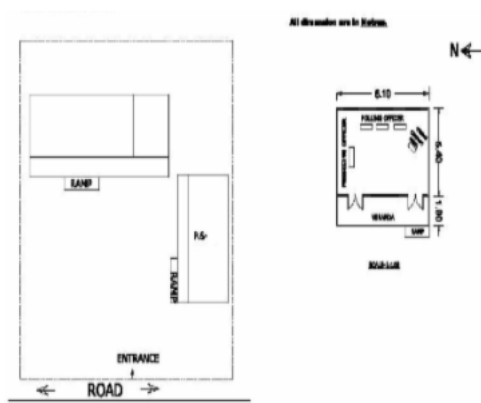

নিৰ্বাচক পঞ্জীয়ন বিষয়াৰ স্বাক্ষৰ

Nazri Naksha

Google Map View

Polling Station Building Front View

ভোটগ্ৰহন কেন্দ্ৰৰ সন্মুখৰ দৃশ্য

Cad View

Key MAP View

1 নাম : বুদুৰা পিতাৰ নাম: মিটিং ৰাভা ঘৰ নং : 1 বয়স : 48 লিঙ্গ : পুৰুষ	FRH1924578 ফটো উপলব্ধ	2 নাম : আইকন ৰাভা স্বামীৰ নাম: বুদুৰা ৰাভা ঘৰ নং : 1 বয়স : 40 লিঙ্গ : মহিলা	FRH1924589 ফটো উপলব্ধ	3 নাম : প্রলয় ৰাভা পিতাৰ নাম: মিটিং ৰাভা ঘৰ নং : 1 বয়স : 37 লিঙ্গ : পুৰুষ	FRH1924590 ফটো উপলব্ধ
4 নাম : দিকু কুমাৰ ৰাভা পিতাৰ নাম: বুদুৰা ৰাভা ঘৰ নং : 1 বয়স : 22 লিঙ্গ : পুৰুষ	FRH1733567 ফটো উপলব্ধ	5 নাম : খন্দো ৰাভা পিতাৰ নাম: মাণিক ৰাভা ঘৰ নং : 2 বয়স : 58 লিঙ্গ : পুৰুষ	FRH1924603 ফটো উপলব্ধ	6 নাম : বিচিত্ৰা ৰাভা স্বামীৰ নাম: খন্দো ৰাভা ঘৰ নং : 2 বয়স : 52 লিঙ্গ : মহিলা	FRH1924614 ফটো উপলব্ধ
7 নাম : ৰতন ৰাভা পিতাৰ নাম: খন্দো ৰাভা ঘৰ নং : 2 বয়স : 38 লিঙ্গ : পুৰুষ	FRH1924625 ফটো উপলব্ধ	8 নাম : মনেশ্বৰ ৰাভা পিতাৰ নাম: খন্দো ৰাভা ঘৰ নং : 2 বয়স : 33 লিঙ্গ : পুৰুষ	FRH1924658 ফটো উপলব্ধ	9 নাম : লিটিল ৰাভা পিতাৰ নাম: মুক্তা ৰাভা ঘৰ নং : 09 বয়স : 51 লিঙ্গ : পুৰুষ	FRH1924636 ফটো উপলব্ধ
10 নাম : গংগা ৰাভা স্বামীৰ নাম: লিটিল ৰাভা ঘৰ নং : 09 বয়স : 45 লিঙ্গ : মহিলা	FRH1924647 ফটো উপলব্ধ	11 নাম : দেবানন ৰাভা পিতাৰ নাম: লিটিল ৰাভা ঘৰ নং : 09 বয়স : 26 লিঙ্গ : পুৰুষ	FRH0248146 ফটো উপলব্ধ	12 নাম : জেউতি ৰাভা স্বামীৰ নাম: দেবানন ৰাভা ঘৰ নং : 9 বয়স : 26 লিঙ্গ : মহিলা	FRH0486654 ফটো উপলব্ধ
13 নাম : বুদ্ধিণী ৰাভা পিতাৰ নাম: লিটিল ৰাভা ঘৰ নং : 3 বয়স : 25 লিঙ্গ : মহিলা	FRH0464479 ফটো উপলব্ধ	14 নাম : অৰূপ ৰাভা পিতাৰ নাম: দলে ৰাভা ঘৰ নং : 5 বয়স : 41 লিঙ্গ : মহিলা	FRH1924681 ফটো উপলব্ধ	15 নাম : সুবলা ৰাভা স্বামীৰ নাম: দিলিপ ৰাভা ঘৰ নং : 5 বয়স : 39 লিঙ্গ : মহিলা	FRH1924670 ফটো উপলব্ধ
16 নাম : তপেশ্বৰ ৰাভা পিতাৰ নাম: দলে ৰাভা ঘৰ নং : 5 বয়স : 37 লিঙ্গ : পুৰুষ	FRH1924705 ফটো উপলব্ধ	17 নাম : সঞ্জিত ৰাভা মাতৃৰ নাম: বসন্ত ৰাভা ঘৰ নং : 5 বয়স : 32 লিঙ্গ : পুৰুষ	FRH1924716 ফটো উপলব্ধ	18 নাম : অঞ্জুমানি ৰাভা স্বামীৰ নাম: তপেশ্বৰ ৰাভা ঘৰ নং : 5 বয়স : 30 লিঙ্গ : মহিলা	FRH2010540 ফটো উপলব্ধ
19 নাম : প্ৰাঞ্জল ৰাভা মাতৃৰ নাম: সুবলা ৰাভা ঘৰ নং : 5 বয়স : 25 লিঙ্গ : পুৰুষ	FRH1289370 ফটো উপলব্ধ	#2 20 নাম : ভাগ্য ৰাভা পিতাৰ নাম: অৰূপ ৰাভা ঘৰ নং : 5 বয়স : 19 লিঙ্গ : পুৰুষ	OZI0124255 ফটো উপলব্ধ	21 নাম : কৰুণা ৰাভা পিতাৰ নাম: দলে ৰাভা ঘৰ নং : 6 বয়স : 61 লিঙ্গ : পুৰুষ	FRH1924738 ফটো উপলব্ধ
22 নাম : সাবেত্ৰী ৰাভা স্বামীৰ নাম: কৰুণা ৰাভা ঘৰ নং : 6 বয়স : 55 লিঙ্গ : মহিলা	FRH1924749 ফটো উপলব্ধ	23 নাম : ভোগেশ্বৰী ৰাভা স্বামীৰ নাম: কাকুতী ৰাভা ঘৰ নং : 6 বয়স : 48 লিঙ্গ : মহিলা	FRH1924727 ফটো উপলব্ধ	24 নাম : জীতুমানি ৰাভা স্বামীৰ নাম: অৰূপ ৰাভা ঘৰ নং : 6 বয়স : 38 লিঙ্গ : মহিলা	FRH2010517 ফটো উপলব্ধ
25 নাম : নবজ্যোতি ৰাভা মাতৃৰ নাম: সাবেত্ৰী ৰাভা ঘৰ নং : 06 বয়স : 30 লিঙ্গ : পুৰুষ	FRH0480236 ফটো উপলব্ধ	26 নাম : মাদ্ৰী ৰাভা স্বামীৰ নাম: বলো ৰাভা ঘৰ নং : 9 বয়স : 67 লিঙ্গ : মহিলা	FRH1924761 ফটো উপলব্ধ	27 নাম : সনজয় ৰাভা পিতাৰ নাম: বলো ৰাভা ঘৰ নং : 9 বয়স : 44 লিঙ্গ : পুৰুষ	FRH1924772 ফটো উপলব্ধ
28 নাম : ৰূপালী ৰাভা স্বামীৰ নাম: সনজয় ৰাভা ঘৰ নং : 9 বয়স : 39 লিঙ্গ : মহিলা	FRH1924783 ফটো উপলব্ধ	29 নাম : গকুল ৰাভা পিতাৰ নাম: বলোৰাম ৰাভা ঘৰ নং : 07 বয়স : 34 লিঙ্গ : পুৰুষ	FRH1924794 ফটো উপলব্ধ	E 30 নাম : জনাৰাম ৰাভা পিতাৰ নাম: জাজিৰাম ৰাভা ঘৰ নং : 8 বয়স : 76 লিঙ্গ : পুৰুষ	FRH1924807 ফটো উপলব্ধ