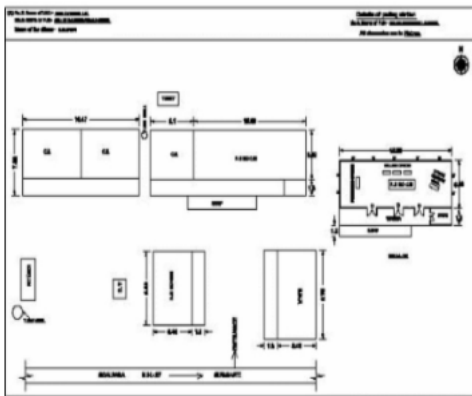

নিৰ্বাচক পঞ্জীয়ন বিষয়াৰ স্বাক্ষৰ

Nazri Naksha

Google Map View

Polling Station Building Front View

ভোটগ্রহন কেন্দ্ৰৰ সন্মুখৰ দৃশ্য

Cad View

Key MAP View

1 নাম : অংগীতা ৰাভা স্বামীৰ নাম : জয়ন্ত ৰাভা ঘৰ নং : 0 বয়স : 39 লিঙ্গ : মহিলা	FRH0377515 ফটো উপলব্ধ	2 নাম : সৰ্জিপ ৰাভা পিতাৰ নাম : মুণ্ডাৰাম ৰাভা ঘৰ নং : 0 বয়স : 35 লিঙ্গ : পুৰুষ	FRH0401547 ফটো উপলব্ধ	3 নাম : বিজয়া ৰাভা স্বামীৰ নাম : সৰজীপ ৰাভা ঘৰ নং : 0 বয়স : 34 লিঙ্গ : মহিলা	FRH0401463 ফটো উপলব্ধ
4 নাম : বুবুল ৰাভা পিতাৰ নাম : লাবন্য ৰাভা ঘৰ নং : 00 বয়স : 19 লিঙ্গ : পুৰুষ	OZI0078626 ফটো উপলব্ধ	5 নাম : অনিতা ৰাভা স্বামীৰ নাম : হৰেন ৰাভা ঘৰ নং : 1 বয়স : 69 লিঙ্গ : মহিলা	FRH5789227 ফটো উপলব্ধ	6 নাম : হৰেন ৰাভা পিতাৰ নাম : মিঠাৰাম ৰাভা ঘৰ নং : 1 বয়স : 69 লিঙ্গ : পুৰুষ	FRH5789235 ফটো উপলব্ধ
7 নাম : মালে ৰাভা অন্যান্য : মালনী ৰাভা ঘৰ নং : 01 বয়স : 63 লিঙ্গ : পুৰুষ	FRH5785688 ফটো উপলব্ধ	8 নাম : মহীমা কলিতা ৰাভা পিতাৰ নাম : দেবীৰাম ৰাভা ঘৰ নং : 1 বয়স : 55 লিঙ্গ : মহিলা	FRH1483254 ফটো উপলব্ধ	9 নাম : মামণি ৰাভা স্বামীৰ নাম : ফনিৰ ৰাভা ঘৰ নং : 01 বয়স : 40 লিঙ্গ : মহিলা	FRH1512169 ফটো উপলব্ধ
10 নাম : মুকন্দ ৰাভা পিতাৰ নাম : সুৰেন ৰাভা ঘৰ নং : 1 বয়স : 37 লিঙ্গ : পুৰুষ	FRH0377572 ফটো উপলব্ধ	11 নাম : মালিনী ৰাভা স্বামীৰ নাম : মালে ৰাভা ঘৰ নং : 1 বয়স : 30 লিঙ্গ : মহিলা	FRH1761824 ফটো উপলব্ধ	12 নাম : মামনী ৰাভা পিতাৰ নাম : সুৰেন ৰাভা ঘৰ নং : 1 বয়স : 27 লিঙ্গ : মহিলা	FRH0314641 ফটো উপলব্ধ
13 নাম : উৰ্মিলা ৰাভা পিতাৰ নাম : সুৰেন ৰাভা ঘৰ নং : 1 বয়স : 27 লিঙ্গ : মহিলা	FRH0314690 ফটো উপলব্ধ	14 নাম : শিৰজিত ৰাভা পিতাৰ নাম : সুৰেন ৰাভা ঘৰ নং : 1 বয়স : 26 লিঙ্গ : পুৰুষ	FRH0314393 ফটো উপলব্ধ	15 নাম : নিপন কলিতা মাতৃৰ নাম : মহীমা কলিতা ৰাভা ঘৰ নং : 01 বয়স : 24 লিঙ্গ : পুৰুষ	OZI0026740 ফটো উপলব্ধ
16 নাম : জিতু কুমাৰ ৰাভা পিতাৰ নাম : কমেশ্বৰ ৰাভা ঘৰ নং : 01 বয়স : 21 লিঙ্গ : পুৰুষ	FRH5791058 ফটো উপলব্ধ	17 নাম : মালী ৰাভা পিতাৰ নাম : হৰেন ৰাভা ঘৰ নং : 2 বয়স : 63 লিঙ্গ : পুৰুষ	FRH5789219 ফটো উপলব্ধ	18 নাম : ৰিপাল ৰাভা পিতাৰ নাম : সতৰেং ৰাভা ঘৰ নং : 2 বয়স : 55 লিঙ্গ : পুৰুষ	FRH5791397 ফটো উপলব্ধ
19 নাম : নিৰ্বা ৰাভা স্বামীৰ নাম : আপেল ৰাভা ঘৰ নং : 2 বয়স : 49 লিঙ্গ : মহিলা	FRH5791371 ফটো উপলব্ধ	20 নাম : হৰিচরণ ৰাভা পিতাৰ নাম : লিখেশ্বৰ ৰাভা ঘৰ নং : 2 বয়স : 45 লিঙ্গ : পুৰুষ	FRH0500371 ফটো উপলব্ধ	21 নাম : দীপালি ৰাভা স্বামীৰ নাম : হৰিচরণ ৰাভা ঘৰ নং : 2 বয়স : 38 লিঙ্গ : মহিলা	FRH0499897 ফটো উপলব্ধ
22 নাম : হিমাংক্ষী ৰাভা স্বামীৰ নাম : ৰিজন ৰাভা ঘৰ নং : 2 বয়স : 28 লিঙ্গ : মহিলা	FRH0377093 ফটো উপলব্ধ	23 নাম : দেবজিত ৰাভা পিতাৰ নাম : বিন্দু ৰাভা ঘৰ নং : 2 বয়স : 27 লিঙ্গ : পুৰুষ	FRH1382365 ফটো উপলব্ধ	24 নাম : বিন্দু ৰাভা পিতাৰ নাম : ঘমালু ৰাভা ঘৰ নং : 2এ বয়স : 66 লিঙ্গ : পুৰুষ	FRH0495168 ফটো উপলব্ধ
25 নাম : বৈজন্তী ৰাভা স্বামীৰ নাম : বিন্দু ৰাভা ঘৰ নং : 2এ বয়স : 46 লিঙ্গ : মহিলা	FRH0497511 ফটো উপলব্ধ	26 নাম : কাঞ্চন ৰাভা স্বামীৰ নাম : বিশ্বজিৎ ৰাভা ঘৰ নং : 2এ বয়স : 46 লিঙ্গ : মহিলা	FRH0483461 ফটো উপলব্ধ	27 নাম : বিশ্বজিৎ ৰাভা পিতাৰ নাম : বিন্দু ৰাভা ঘৰ নং : 2এ বয়স : 46 লিঙ্গ : পুৰুষ	FRH0495218 ফটো উপলব্ধ
28 নাম : জ্যোৎস্না ৰাভা স্বামীৰ নাম : বিজয় ৰাভা ঘৰ নং : 2এ বয়স : 34 লিঙ্গ : মহিলা	FRH0497982 ফটো উপলব্ধ	29 নাম : বিজয় ৰাভা পিতাৰ নাম : বিন্দু ৰাম ৰাভা ঘৰ নং : ২ক বয়স : 33 লিঙ্গ : পুৰুষ	FRH0247445 ফটো উপলব্ধ	30 নাম : ৰিজন ৰাভা পিতাৰ নাম : বিন্দু ৰাভা ঘৰ নং : ২ক বয়স : 32 লিঙ্গ : পুৰুষ	FRH0247668 ফটো উপলব্ধ