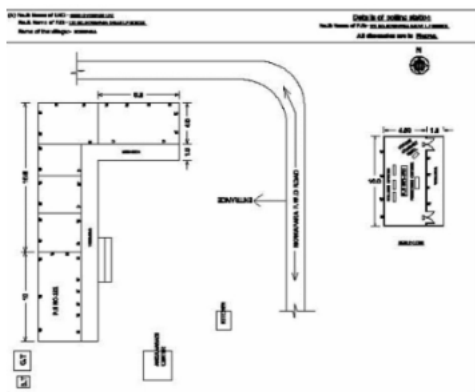

নিৰ্বাচক পঞ্জীয়ন বিষয়াৰ স্বাক্ষৰ

Nazri Naksha

Google Map View

Polling Station Building Front View

ভোটগ্ৰহন কেন্দ্ৰৰ সন্মুখৰ দৃশ্য

Cad View

Key MAP View

1 FRH1233410
নাম : বশিষ্ঠা ৰাভা
পিতাৰ নাম: দিলীপ ৰাভা
ঘৰ নং : 00
বয়স : 24 লিঙ্গ : মহিলা
ফটো উপলব্ধ