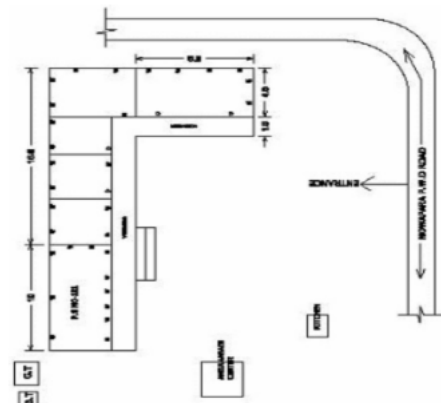

নিৰ্বাচক পঞ্জীয়ন বিষয়াৰ স্বাক্ষৰ

Nazri Naksha

Google Map View

Polling Station Building Front View

ভোটগ্ৰহন কেন্দ্ৰৰ সন্মুখৰ দৃশ্য

Cad View

Key MAP View

1 FRH1233410
নাম : বশিষ্ঠা ৰাভা
পিতাৰ নাম: দিলীপ ৰাভা
ঘৰ নং : 00
বয়স : 24 লিঙ্গ : মহিলা
ফটো উপলব্ধ