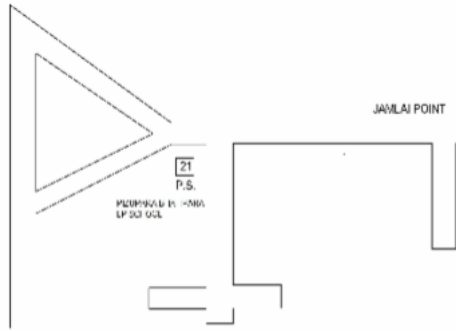

Nazri Naksha