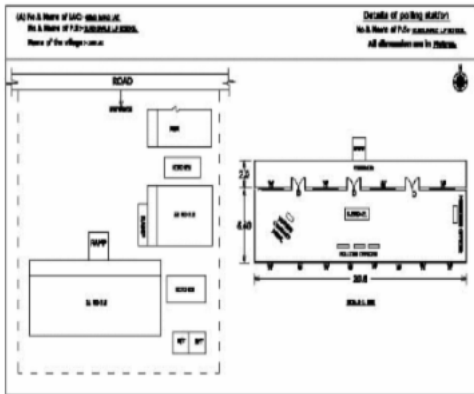

নিৰ্বাচক পঞ্জীয়ন বিষয়াৰ স্বাক্ষৰ

Nazri Naksha

Google Map View

Polling Station Building Front View

ভোটগ্ৰহন কেন্দ্ৰৰ সন্মুখৰ দৃশ্য

Cad View

Key MAP View

1 নাম : জিতুল কলিতা পিতাৰ নাম: টিকেন কলিতা ঘৰ নং : 0 বয়স : 24 লিঙ্গ : পুৰুষ	MRF1703644 ফটো উপলব্ধ	2 নাম : পৰিস্মিতা কলিতা পিতাৰ নাম: কুমুদ কলিতা ঘৰ নং : 00 বয়স : 23 লিঙ্গ : মহিলা	MRF2498780 ফটো উপলব্ধ	S 3 নাম : বন্দিতা ঠাকুৰীয়া অন্যান্য: মহেন্দ্ৰ কলিতা ঘৰ নং : 4 বয়স : 31 লিঙ্গ : মহিলা	MRF2399179 ফটো উপলব্ধ
4 নাম : শংকৰ দাস পিতাৰ নাম: দেবেন দাস ঘৰ নং : ৫০ গ বয়স : 25 লিঙ্গ : পুৰুষ	MRF1391739 ফটো উপলব্ধ	5 নাম : সন্তোষ দাস পিতাৰ নাম: দেবেন দাস ঘৰ নং : 50-সী বয়স : 25 লিঙ্গ : পুৰুষ	MRF1391812 ফটো উপলব্ধ	6 নাম : বৰষা পাঠক পিতাৰ নাম: প্ৰদীপ পাঠক ঘৰ নং : ৬৬ বয়স : 27 লিঙ্গ : মহিলা	MRF1148527 ফটো উপলব্ধ
7 নাম : সুভদ্রা দাস স্বামীৰ নাম: ৰাজকুমাৰ দাস ঘৰ নং : ৭৪ বয়স : 37 লিঙ্গ : মহিলা	MRF0010155 ফটো উপলব্ধ	8 নাম : সুভাষ দাস পিতাৰ নাম: শ্যামা চৰণ দাস ঘৰ নং : 77 বয়স : 57 লিঙ্গ : পুৰুষ	MRF0605899 ফটো উপলব্ধ	9 নাম : কল্পনা বৈশ্য দাস স্বামীৰ নাম: ধনেশ্বৰ ঘৰ নং : ৭৭ বয়স : 55 লিঙ্গ : মহিলা	MRF0192765 ফটো উপলব্ধ
10 নাম : কৰিস্মা দাস পিতাৰ নাম: সুভাস দাস ঘৰ নং : 77 বয়স : 20 লিঙ্গ : মহিলা	OZI0112375 ফটো উপলব্ধ	11 নাম : জেহেবুল ইছলাম পিতাৰ নাম: হানিফ আলী ঘৰ নং : 139 গ বয়স : 28 লিঙ্গ : পুৰুষ	HNT0122648 ফটো উপলব্ধ	12 নাম : বাসুদেৱ দাস পিতাৰ নাম: নিতাই দাস ঘৰ নং : 157 বয়স : 33 লিঙ্গ : পুৰুষ	MRF0652412 ফটো উপলব্ধ
13 নাম : মামনি দাস স্বামীৰ নাম: বাসুদেৱ দাস ঘৰ নং : 157 বয়স : 26 লিঙ্গ : মহিলা	OZI0058750 ফটো উপলব্ধ	14 নাম : মামনি দাস স্বামীৰ নাম: বাসুদেৱ দাস ঘৰ নং : 157 বয়স : 26 লিঙ্গ : মহিলা	OZI0090571 ফটো উপলব্ধ	15 নাম : বিম্পী কলিতা পিতাৰ নাম: লক্ষেশ্বৰ কলিতা ঘৰ নং : 181 বয়স : 20 লিঙ্গ : মহিলা	OZI0025254 ফটো উপলব্ধ
16 নাম : হাফিজা খাতুন স্বামীৰ নাম: আব্দুল কাদেৰ ঘৰ নং : 196 বয়স : 28 লিঙ্গ : মহিলা	CFT0273292 ফটো উপলব্ধ	17 নাম : আব্দুল জলিল পিতাৰ নাম: স্বৈশা উল্লাহ ঘৰ নং : 197 বয়স : 58 লিঙ্গ : পুৰুষ	CFT1400051 ফটো উপলব্ধ	18 নাম : কদভান স্বামীৰ নাম: আঃ জলিল ঘৰ নং : 197 বয়স : 53 লিঙ্গ : মহিলা	CFT1400062 ফটো উপলব্ধ
19 নাম : বিশা মিয়া পিতাৰ নাম: সোনাউল্যা, হ ঘৰ নং : 197 বয়স : 50 লিঙ্গ : পুৰুষ	CFT1400084 ফটো উপলব্ধ	S 20 নাম : আঃ ৰশিদ পিতাৰ নাম: হানিফ আলী ঘৰ নং : 233 বয়স : 38 লিঙ্গ : পুৰুষ	CFT1226966 ফটো উপলব্ধ	21 নাম : চান কুমাৰ কলিতা পিতাৰ নাম: বলেন কলিতা ঘৰ নং : 257 বয়স : 24 লিঙ্গ : পুৰুষ	MRF0560508 ফটো উপলব্ধ
S 22 নাম : হীৰামনী দাস স্বামীৰ নাম: প্ৰভাত দাস ঘৰ নং : 282 বয়স : 26 লিঙ্গ : মহিলা	MRF0588897 ফটো উপলব্ধ	23 নাম : উমা সূত্ৰধৰ স্বামীৰ নাম: বিপুল সূত্ৰধৰ ঘৰ নং : 286 বয়স : 31 লিঙ্গ : মহিলা	MRF0644146 ফটো উপলব্ধ	24 নাম : নাৰায়ন দাস পিতাৰ নাম: কুপানাথ দাস ঘৰ নং : ৩১৮ বয়স : 64 লিঙ্গ : পুৰুষ	MRF0010156 ফটো উপলব্ধ
25 নাম : লক্ষীবালা দাস স্বামীৰ নাম: নাৰায়ন দাস ঘৰ নং : ৩১৮ বয়স : 54 লিঙ্গ : মহিলা	MRF0010158 ফটো উপলব্ধ	26 নাম : ধনঞ্জয় দাস পিতাৰ নাম: নাৰায়ন দাস ঘৰ নং : ৩১৮ বয়স : 37 লিঙ্গ : পুৰুষ	MRF0010159 ফটো উপলব্ধ	27 নাম : মিত্থন দাস পিতাৰ নাম: নাৰায়ন দাস ঘৰ নং : ৩১৮ বয়স : 34 লিঙ্গ : পুৰুষ	MRF1843205 ফটো উপলব্ধ
28 নাম : দীপাংকৰ দাস পিতাৰ নাম: নাৰায়ন দাস ঘৰ নং : ৩১৮ বয়স : 28 লিঙ্গ : পুৰুষ	MRF0118729 ফটো উপলব্ধ	29 নাম : চম্পা কলিতা দাস স্বামীৰ নাম: ধনঞ্জয় দাস ঘৰ নং : 318 বয়স : 28 লিঙ্গ : মহিলা	OZI0102301 ফটো উপলব্ধ	30 নাম : জেউতী দাস পিতাৰ নাম: নাৰায়ন দাস ঘৰ নং : 318 বয়স : 27 লিঙ্গ : মহিলা	MRF0489997 ফটো উপলব্ধ