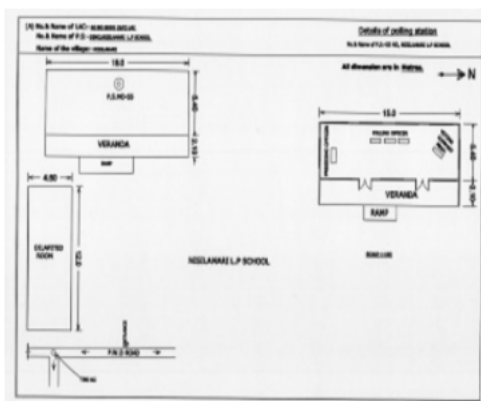

নিৰ্বাচক পঞ্জীয়ন বিষয়াৰ স্বাক্ষৰ

Nazri Naksha

Google Map View

Polling Station Building Front View

ভোটগ্ৰহন কেন্দ্ৰৰ সন্মুখৰ দৃশ্য

Cad View

Key MAP View

1 নাম : বিনি দাস পিতাৰ নাম: বিপিন দাস ঘৰ নং : 00 বয়স : 41 লিঙ্গ : মহিলা	MRF0642983 ফটো উপলব্ধ	2 নাম : ভবেন মেধী পিতাৰ নাম: দুখাৰাম মেধী ঘৰ নং : 1 বয়স : 63 লিঙ্গ : পুৰুষ	MRF4634586 ফটো উপলব্ধ	3 নাম : নীৰ মেধী স্বামীৰ নাম: ভবেন মেধী ঘৰ নং : 1 বয়স : 56 লিঙ্গ : মহিলা	MRF4634597 ফটো উপলব্ধ
4 নাম : নিৰ্মল মেধি পিতাৰ নাম: ভবেন মেধি ঘৰ নং : 1 বয়স : 30 লিঙ্গ : পুৰুষ	MRF2407707 ফটো উপলব্ধ	5 নাম : দীপ মেধী পিতাৰ নাম: ভবেন মেধী ঘৰ নং : 1 বয়স : 27 লিঙ্গ : পুৰুষ	MRF0251249 ফটো উপলব্ধ	6 নাম : শুকেশ্বৰ মেধি পিতাৰ নাম: ভবেন মেধি ঘৰ নং : 1 বয়স : 26 লিঙ্গ : পুৰুষ	MRF0189951 ফটো উপলব্ধ
7 নাম : প্ৰতিম মেধী পিতাৰ নাম: কৈলাশ মেধী ঘৰ নং : 1 বয়স : 25 লিঙ্গ : পুৰুষ	MRF0466748 ফটো উপলব্ধ	8 নাম : হিয়াসিতা মেধী পিতাৰ নাম: কৈলাশ মেধী ঘৰ নং : 1 বয়স : 21 লিঙ্গ : মহিলা	MRF2515377 ফটো উপলব্ধ	9 নাম : কৈলাশ মেধী পিতাৰ নাম: দুখাৰাম মেধী ঘৰ নং : 1 বয়স : 58 লিঙ্গ : পুৰুষ	MRF4634600 ফটো উপলব্ধ
10 নাম : তপন শীল পিতাৰ নাম: মনোৰঞ্জন শীল ঘৰ নং : 2 কু বয়স : 51 লিঙ্গ : পুৰুষ	MRF0000448 ফটো উপলব্ধ	11 নাম : লাবন্য মেধী স্বামীৰ নাম: দুখাৰাম মেধী ঘৰ নং : 1 কু বয়স : 59 লিঙ্গ : মহিলা	MRF4634622 ফটো উপলব্ধ	12 নাম : স্বৰ্ণলতা মেধী স্বামীৰ নাম: কৈলাশ মেধী ঘৰ নং : 1 কু বয়স : 49 লিঙ্গ : মহিলা	MRF4634611 ফটো উপলব্ধ
13 নাম : জীতেন কলিতা পিতাৰ নাম: বেলীৰাম কলিতা ঘৰ নং : 2 বয়স : 59 লিঙ্গ : পুৰুষ	MRF4634633 ফটো উপলব্ধ	14 নাম : জুন কলিতা স্বামীৰ নাম: জীতেন কলিতা ঘৰ নং : 2 বয়স : 49 লিঙ্গ : মহিলা	MRF4634644 ফটো উপলব্ধ	15 নাম : চম্পক কলিতা পিতাৰ নাম: জিতেন কলিতা ঘৰ নং : 2 বয়স : 30 লিঙ্গ : পুৰুষ	MRF2407683 ফটো উপলব্ধ
16 নাম : মনজিৎ কলিতা পিতাৰ নাম: জিতেন কলিতা ঘৰ নং : 2 বয়স : 27 লিঙ্গ : পুৰুষ	MRF0176404 ফটো উপলব্ধ	17 নাম : মনুয় ঠাকুৰীয়া পিতাৰ নাম: কন্দৰ্প ঠাকুৰীয়া ঘৰ নং : 02 বয়স : 26 লিঙ্গ : পুৰুষ	MRF0444802 ফটো উপলব্ধ	18 নাম : নিকিতা কলিতা পিতাৰ নাম: সতীশ কলিতা ঘৰ নং : 2 কু বয়স : 22 লিঙ্গ : মহিলা	MRF1833169 ফটো উপলব্ধ
19 নাম : জগত ভান্ডাৰী পিতাৰ নাম: লোক বাহাদুৰ ছেত্ৰী ঘৰ নং : 2 কু বয়স : 21 লিঙ্গ : পুৰুষ	MRF2509966 ফটো উপলব্ধ	20 নাম : কুনাল শীল পিতাৰ নাম: তপন শীল ঘৰ নং : 2 কু বয়স : 20 লিঙ্গ : পুৰুষ	OZI0097980 ফটো উপলব্ধ	21 নাম : দিপীকা শীল স্বামীৰ নাম: তপন শীল ঘৰ নং : 2 কু বয়স : 37 লিঙ্গ : মহিলা	MRF0072439 ফটো উপলব্ধ
22 নাম : কৰ্ন কলিতা পিতাৰ নাম: সতীশ কলিতা ঘৰ নং : 2 কু বয়স : 25 লিঙ্গ : পুৰুষ	MRF0564930 ফটো উপলব্ধ	23 নাম : সতীশ কলিতা পিতাৰ নাম: বেলীৰাম কলিতা ঘৰ নং : 2 কু বয়স : 54 লিঙ্গ : পুৰুষ	MRF4634655 ফটো উপলব্ধ	24 নাম : ভান কলিতা স্বামীৰ নাম: সতীশ কলিতা ঘৰ নং : 2 কু বয়স : 46 লিঙ্গ : মহিলা	MRF4634666 ফটো উপলব্ধ
25 নাম : বাবুল তালুকদাৰ পিতাৰ নাম: চনাৰাম তালুকদাৰ ঘৰ নং : 0 বয়স : 56 লিঙ্গ : পুৰুষ	MRF4634677 ফটো উপলব্ধ	26 নাম : লীলা তালুকদাৰ স্বামীৰ নাম: বাবুল তালুকদাৰ ঘৰ নং : 0 বয়স : 47 লিঙ্গ : মহিলা	MRF4634688 ফটো উপলব্ধ	27 নাম : জুমি তালুকদাৰ পিতাৰ নাম: বাবুল তালুকদাৰ ঘৰ নং : 0 বয়স : 35 লিঙ্গ : মহিলা	MRF4634702 ফটো উপলব্ধ
28 নাম : মৃদল তালুকদাৰ পিতাৰ নাম: বাবুল তালুকদাৰ ঘৰ নং : 0 বয়স : 32 লিঙ্গ : পুৰুষ	MRF4634699 ফটো উপলব্ধ	29 নাম : নিকুঞ্জ তালুকদাৰ পিতাৰ নাম: চনাৰাম তালুকদাৰ ঘৰ নং : 8 বয়স : 61 লিঙ্গ : পুৰুষ	MRF4634713 ফটো উপলব্ধ	30 নাম : দিপ্তী তালুকদাৰ স্বামীৰ নাম: নিকুঞ্জ তালুকদাৰ ঘৰ নং : 8 বয়স : 54 লিঙ্গ : মহিলা	MRF4634724 ফটো উপলব্ধ