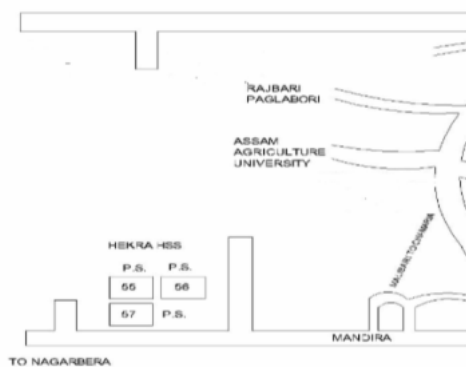

Nazri Naksha