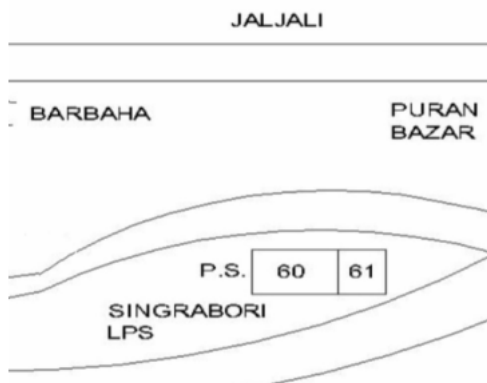

Nazri Naksha