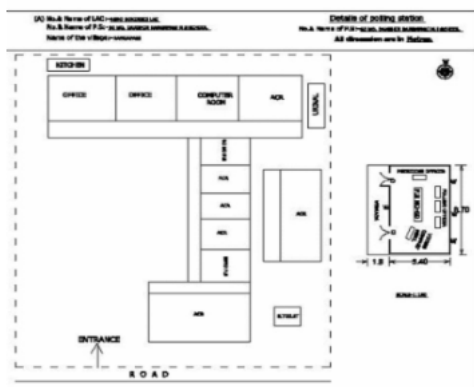

নিৰ্বাচক পঞ্জীয়ন বিষয়াৰ স্বাক্ষৰ

Nazri Naksha

Google Map View

Polling Station Building Front View

ভোটগ্ৰহন কেন্দ্ৰৰ সন্মুখৰ দৃশ্য

Cad View

Key MAP View

1 নাম : দাসীবালা দাস স্বামীৰ নাম: চৰণ দাস ঘৰ নং : 1 বয়স : 78 লিঙ্গ : মহিলা	MRF5134576 ফটো উপলব্ধ	2 নাম : ৰোহিত চন্দ্ৰ দাস পিতাৰ নাম: চৰণ দাস ঘৰ নং : 1 বয়স : 58 লিঙ্গ : পুৰুষ	MRF5134587 ফটো উপলব্ধ	3 নাম : দিলীপ কুমাৰ দাস পিতাৰ নাম: চৰণ দাস ঘৰ নং : 1 বয়স : 49 লিঙ্গ : পুৰুষ	MRF5134598 ফটো উপলব্ধ
4 নাম : বীনা বালা দাস স্বামীৰ নাম: ৰহিত দাস ঘৰ নং : 1 বয়স : 47 লিঙ্গ : মহিলা	MRF5134601 ফটো উপলব্ধ	5 নাম : পম্পী দাস স্বামীৰ নাম: দিলীপ কুমাৰ দাস ঘৰ নং : 1 বয়স : 39 লিঙ্গ : মহিলা	MRF5134612 ফটো উপলব্ধ	S 6 নাম : প্ৰদীপ মণ্ডল পিতাৰ নাম: ভোলানাথ মণ্ডল ঘৰ নং : 1 বয়স : 30 লিঙ্গ : পুৰুষ	MRF0653105 ফটো উপলব্ধ
S 7 নাম : নিকুমনী দাস পিতাৰ নাম: ৰহিত দাস ঘৰ নং : 1 বয়স : 27 লিঙ্গ : মহিলা	MRF1783950 ফটো উপলব্ধ	8 নাম : কালিচৰণ দাস পিতাৰ নাম: অভয় চৰণ দাস ঘৰ নং : 2 বয়স : 85 লিঙ্গ : পুৰুষ	MRF5134623 ফটো উপলব্ধ	9 নাম : বেণুবালা দাস স্বামীৰ নাম: কালিচৰণ দাস ঘৰ নং : 2 বয়স : 70 লিঙ্গ : মহিলা	MRF5134634 ফটো উপলব্ধ
10 নাম : হৰিচৰণ দাস পিতাৰ নাম: কালিচৰণ দাস ঘৰ নং : 2 বয়স : 52 লিঙ্গ : পুৰুষ	MRF5134645 ফটো উপলব্ধ	11 নাম : শুশীল দাস পিতাৰ নাম: কালিচৰণ দাস ঘৰ নং : 2 বয়স : 49 লিঙ্গ : পুৰুষ	MRF5134656 ফটো উপলব্ধ	12 নাম : বীৰেশ দাস পিতাৰ নাম: কালিচৰণ দাস ঘৰ নং : 2 বয়স : 47 লিঙ্গ : পুৰুষ	MRF5134667 ফটো উপলব্ধ
13 নাম : মিনতী দাস স্বামীৰ নাম: হৰিচৰণ দাস ঘৰ নং : 2 বয়স : 44 লিঙ্গ : মহিলা	MRF5134678 ফটো উপলব্ধ	14 নাম : মামনি দাস স্বামীৰ নাম: শুশীল দাস ঘৰ নং : 2 বয়স : 43 লিঙ্গ : মহিলা	MRF5134690 ফটো উপলব্ধ	15 নাম : প্ৰতিমা দাস স্বামীৰ নাম: বীৰেশ দাস ঘৰ নং : 2 বয়স : 40 লিঙ্গ : মহিলা	MRF5134689 ফটো উপলব্ধ
16 নাম : মণিকা দাস পিতাৰ নাম: হৰিচৰণ দাস ঘৰ নং : 2 বয়স : 21 লিঙ্গ : মহিলা	MRF2479004 ফটো উপলব্ধ	17 নাম : কামেশ্বৰ দাস পিতাৰ নাম: অভয় চৰণ দাস ঘৰ নং : 3 বয়স : 84 লিঙ্গ : পুৰুষ	MRF5134703 ফটো উপলব্ধ	S 18 নাম : তহেৰন বেগম পিতাৰ নাম: ৰবিউল হক চৌধুৰী ঘৰ নং : 3 বয়স : 28 লিঙ্গ : মহিলা	FSS0131862 ফটো উপলব্ধ
19 নাম : দ্বিগেন দাস পিতাৰ নাম: অভয় চৰণ দাস ঘৰ নং : 8 বয়স : 63 লিঙ্গ : পুৰুষ	MRF5134725 ফটো উপলব্ধ	20 নাম : শেফালী দাস স্বামীৰ নাম: দ্বিগেন দাস ঘৰ নং : 8 বয়স : 54 লিঙ্গ : মহিলা	MRF5134736 ফটো উপলব্ধ	21 নাম : গৌতম দাস পিতাৰ নাম: দ্বিগেন দাস ঘৰ নং : 8 বয়স : 38 লিঙ্গ : পুৰুষ	MRF5134747 ফটো উপলব্ধ
22 নাম : সন্ধ্যা ৰাণী দাস অন্যান্য: গৌতম দাস ঘৰ নং : 8 বয়স : 37 লিঙ্গ : মহিলা	MRF0142885 ফটো উপলব্ধ	23 নাম : ৰতন দাস পিতাৰ নাম: দ্বিগেন দাস ঘৰ নং : 8 বয়স : 36 লিঙ্গ : পুৰুষ	MRF0142877 ফটো উপলব্ধ	24 নাম : পিথিক বালা ঘোষ দাস পিতাৰ নাম: ৰতন দাস ঘৰ নং : 8 বয়স : 32 লিঙ্গ : মহিলা	MRF2408799 ফটো উপলব্ধ
25 নাম : কৃষ্ণকান্ত দাস পিতাৰ নাম: দ্বিগেন দাস ঘৰ নং : 8 বয়স : 26 লিঙ্গ : পুৰুষ	MRF0332809 ফটো উপলব্ধ	R 26 নাম : বিবীনা ৰাভা মাতৃৰ নাম: বান্টি ৰাভা ঘৰ নং : 04 বয়স : 22 লিঙ্গ : মহিলা	FRH1512755 ফটো উপলব্ধ	27 নাম : ৰেখা দাস স্বামীৰ নাম: কৃষ্ণ কান্ত দাস ঘৰ নং : 4 বয়স : 22 লিঙ্গ : মহিলা	OZI0115576 ফটো উপলব্ধ
28 নাম : দুলাল দাস পিতাৰ নাম: অভয়চৰণ দাস ঘৰ নং : 5 বয়স : 71 লিঙ্গ : পুৰুষ	MRF5134758 ফটো উপলব্ধ	29 নাম : মঞ্জুৰাণী দাস স্বামীৰ নাম: দুলাল দাস ঘৰ নং : 5 বয়স : 56 লিঙ্গ : মহিলা	MRF5134769 ফটো উপলব্ধ	30 নাম : উত্তম দাস পিতাৰ নাম: দুলাল দাস ঘৰ নং : 5 বয়স : 45 লিঙ্গ : পুৰুষ	MRF5134770 ফটো উপলব্ধ