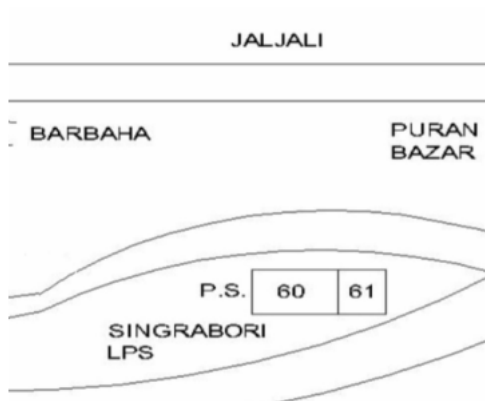

Nazri Naksha