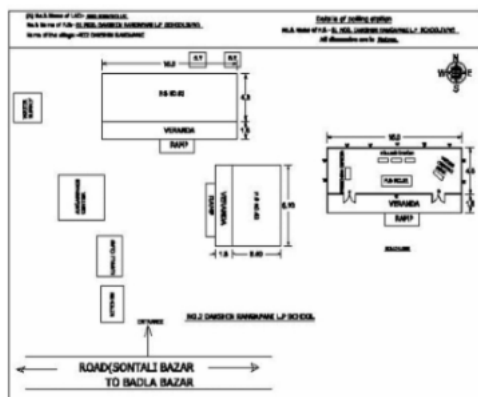

Nazri Naksha

Google Map View

Polling Station Building Front View

ভোটগ্ৰহন কেন্দ্ৰৰ সন্মুখৰ দৃশ্য

Cad View

Key MAP View